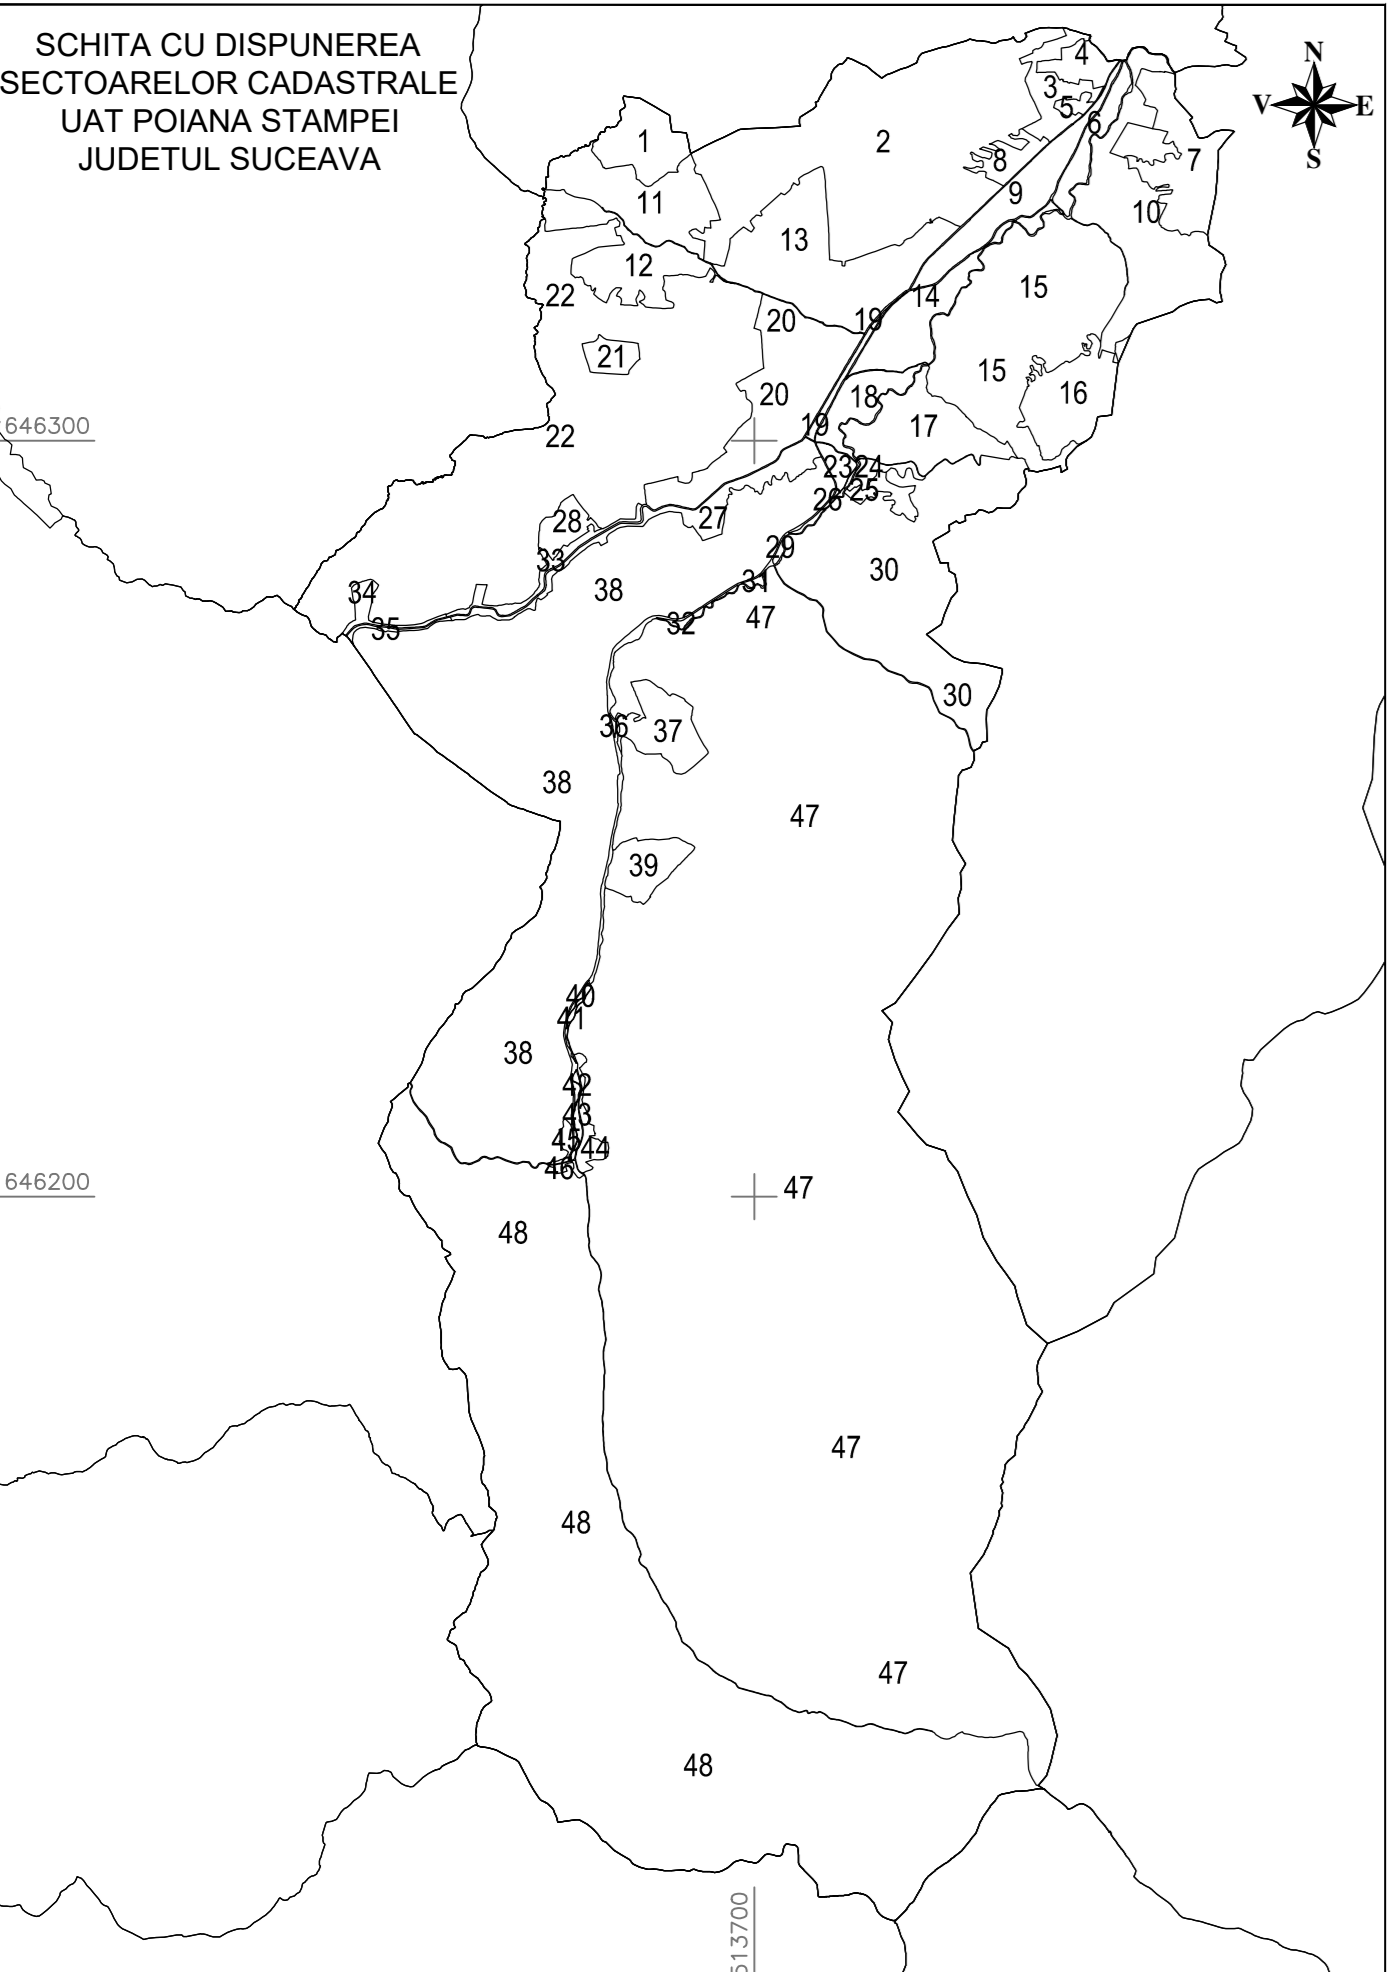

**PLAN CADASTRAL**  
 UAT: Poiana Stampei, judetul: SUCEAVA, Sect. cad. 15, plansa 11  
 Scara 1:1000  
 Sistem de proiectie: stereografic 1970  
 Spre Publicare

LEGENDA

Numar Sector	●
Cod constructie	C1
ID imobil	15
Limita sector	—
Limita imobil	—
Limita intravilan	—
Numar postal	378
Limita constructie	—

Executant: S.C. CARTOP S.R.L.  
 Data: 14.02.2024

SCHEMA DE RACORDARE A PLANSELOR

	1	2
3	4	5
6	7	8
9	10	11
12	13	14
	15	16