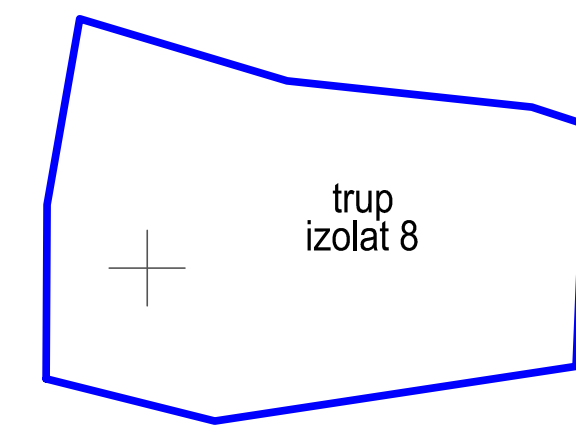

PLAN CADASTRAL
UAT: Poiana Stampei, judetul: SUCEAVA, Sect. cad. 14, plansa 7
Scara 1:1000
Sistem de proiectie: stereografic 1970
Spre Publicare

trup
izolat 9