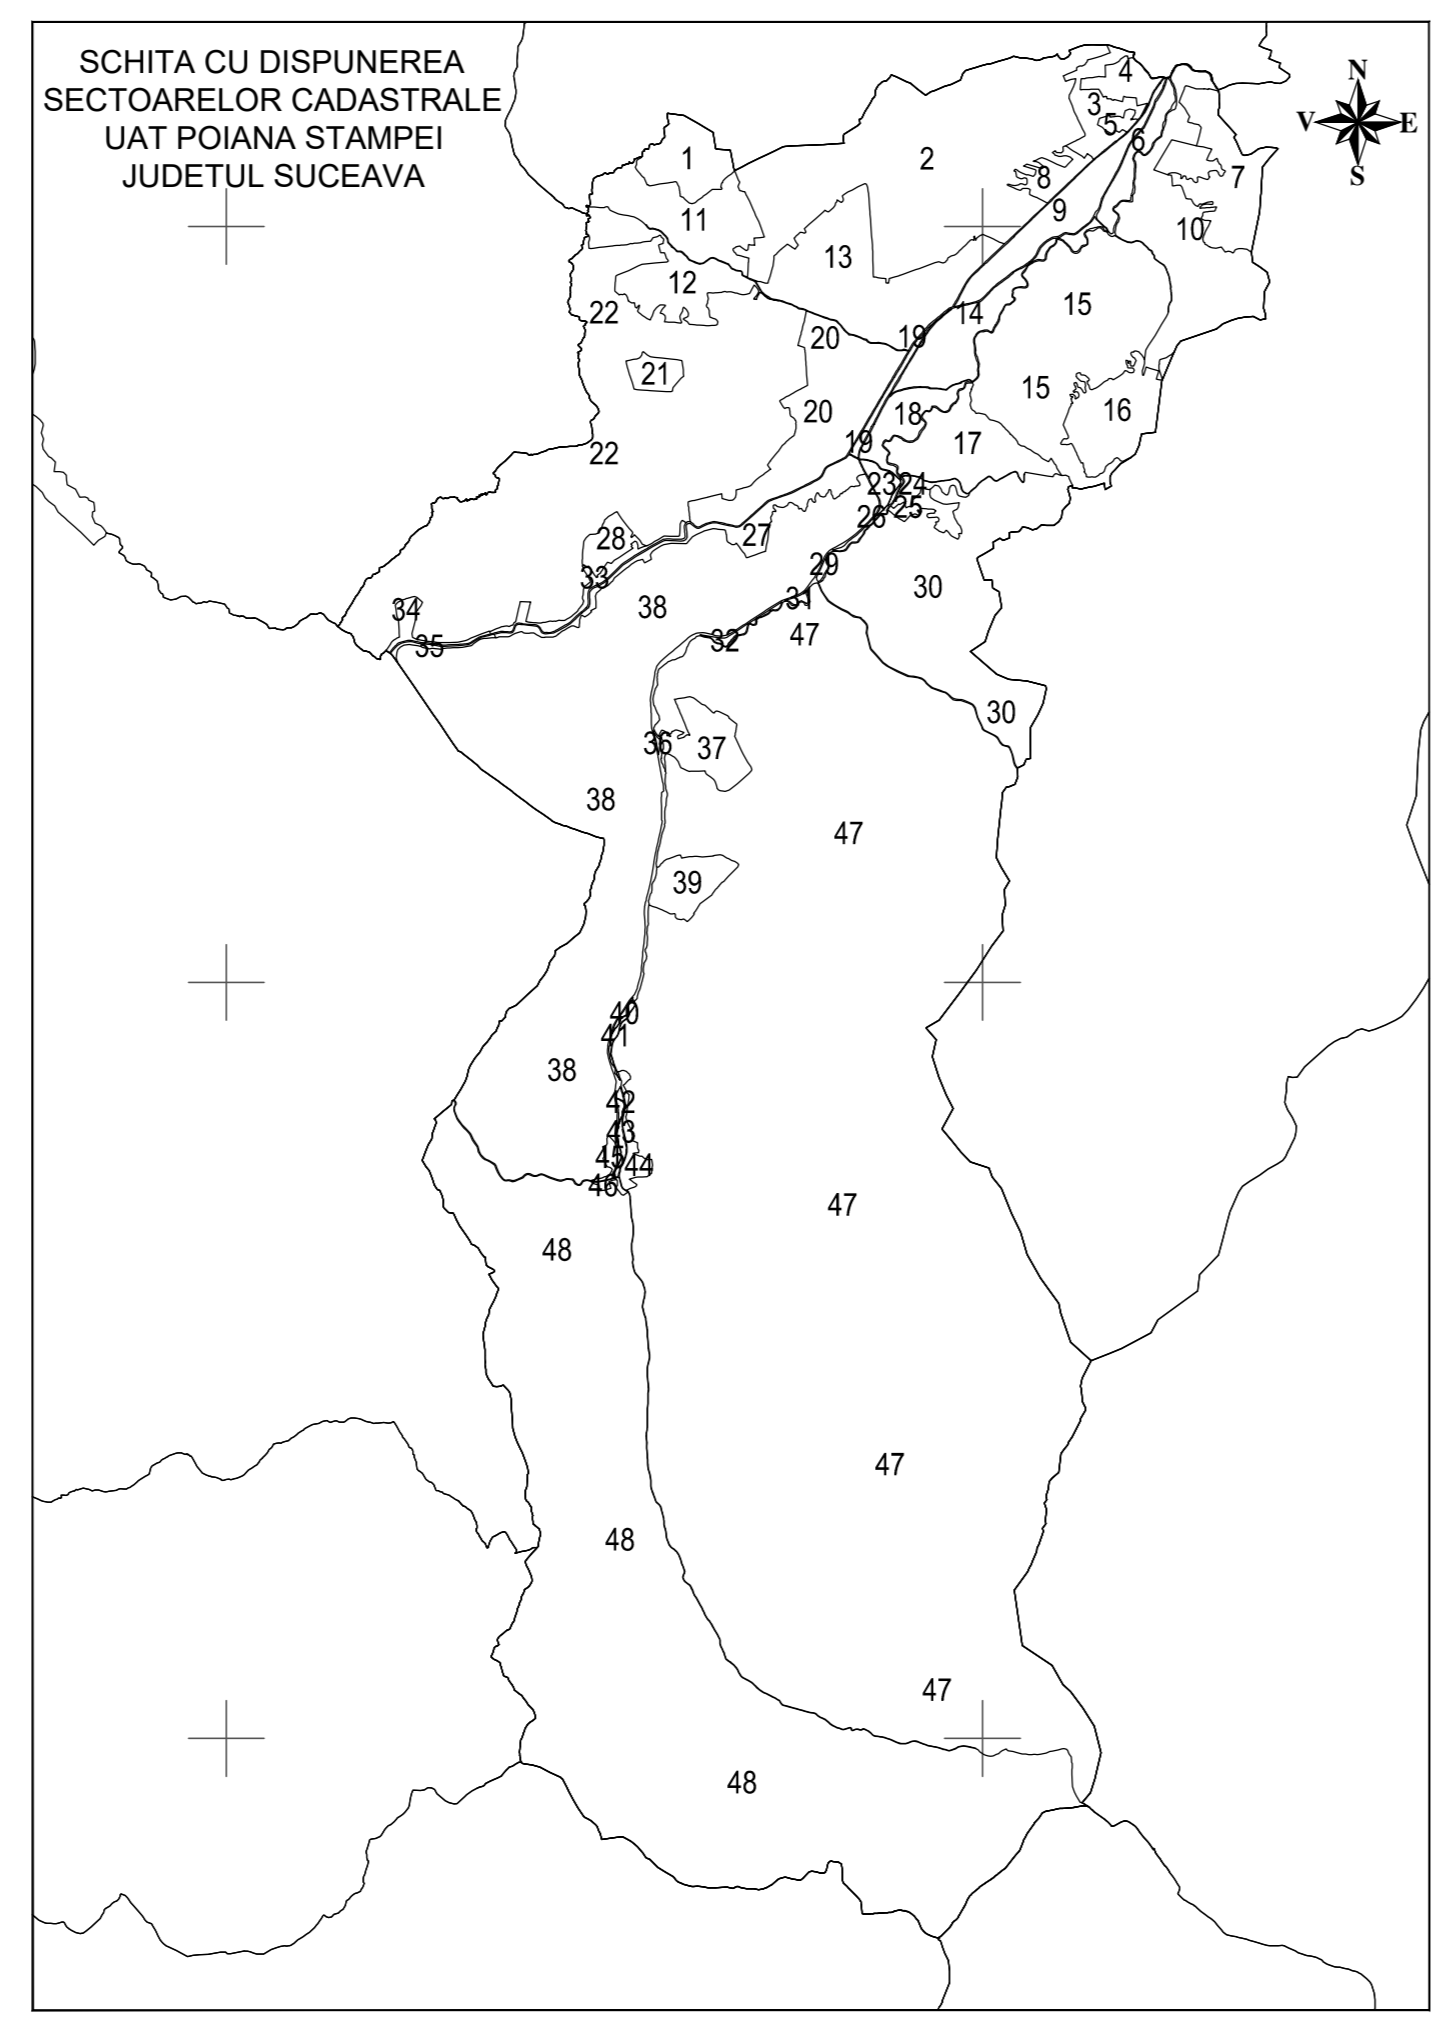

PLAN CADASTRAL
UAT: Poiana Stampei, judetul: SUCEAVA, Sect. cad. 14, plansa 5
Scara 1:1000
Sistem de proiectie: stereografic 1970
Spre Publicare

LEGENDA

Numar Sector	14
Cod constructie	C1
ID mobil	15
Limba mobil	15
Limba UAT	15
Limba intravilan	15
Numar parcel	378
Limba constructie	15

trup
izolat 7

		1
	2	3
4	5	
6	7