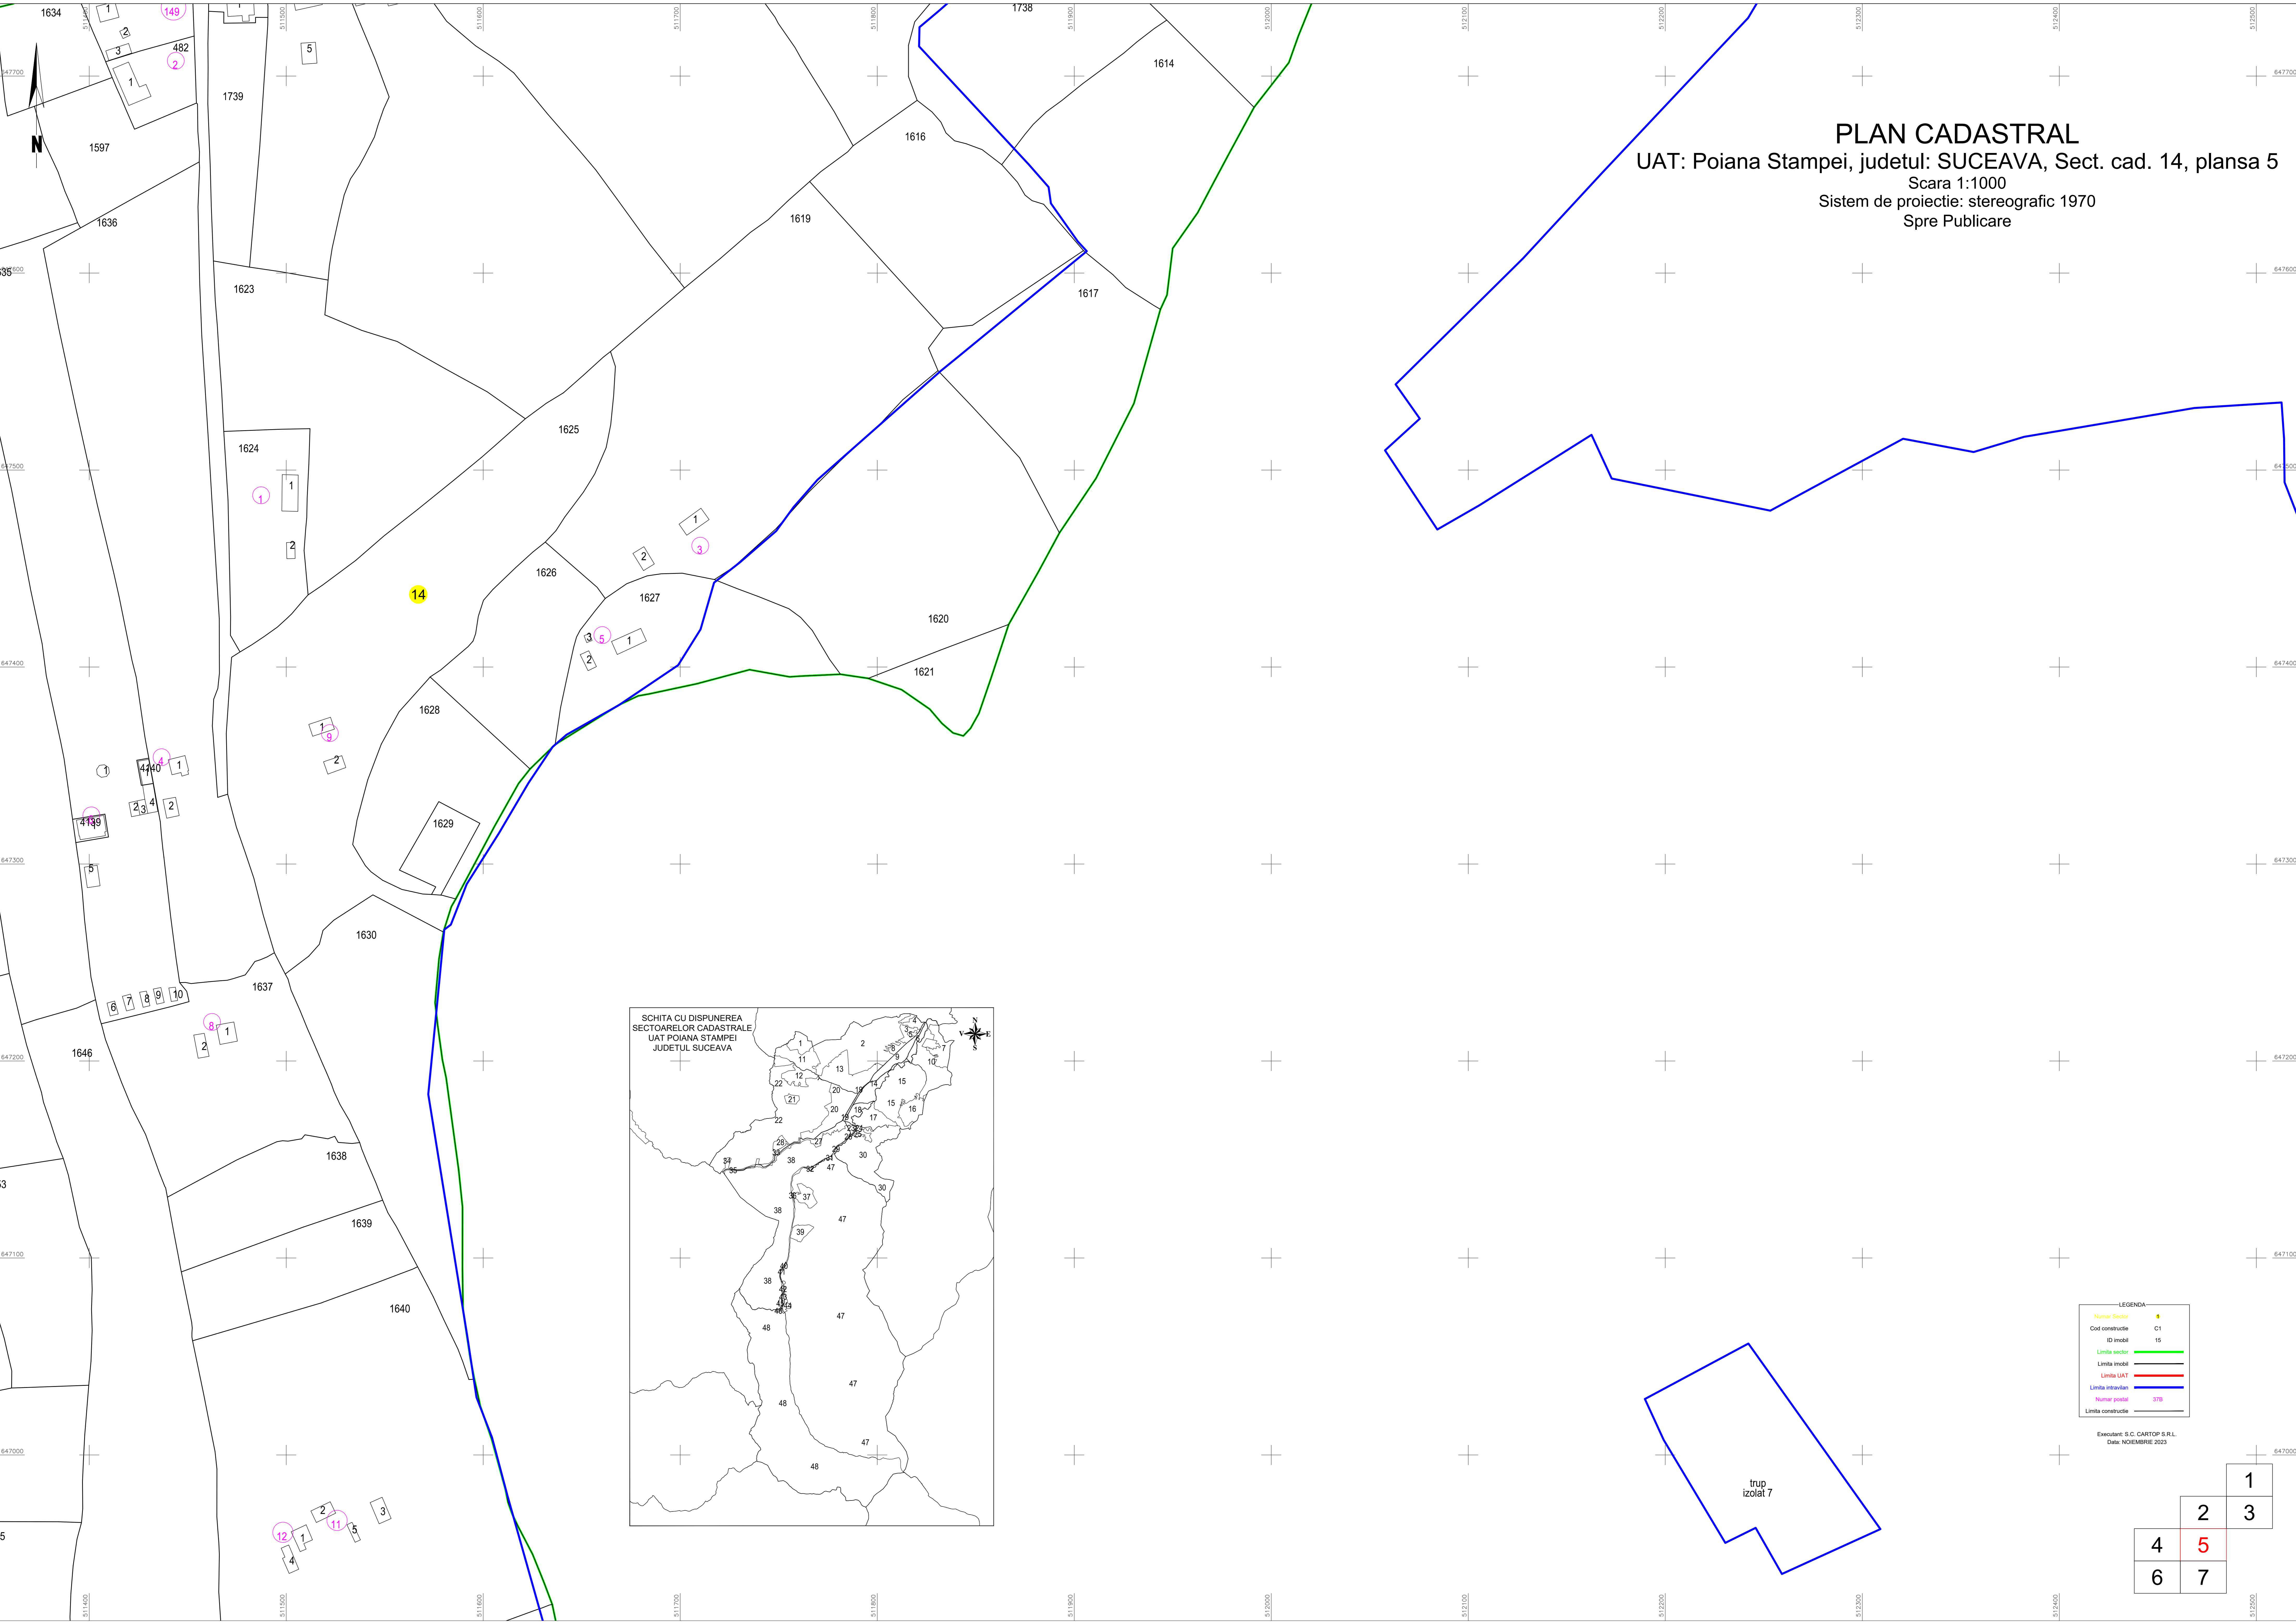

PLAN CADASTRAL
UAT: Poiana Stampei, judetul: SUCEAVA, Sect. cad. 14, plansa 5
Scara 1:1000
Sistem de proiectie: stereografic 1970
Spre Publicare

LEGENDA

Numar Sector	14
Cod constructie	C1
ID mobil	15
Limba mobil	15
Limba UAT	15
Limba intravilan	15
Numar parcel	378
Limba constructie	15

trup
izolat 7

		1
	2	3
4	5	
6	7