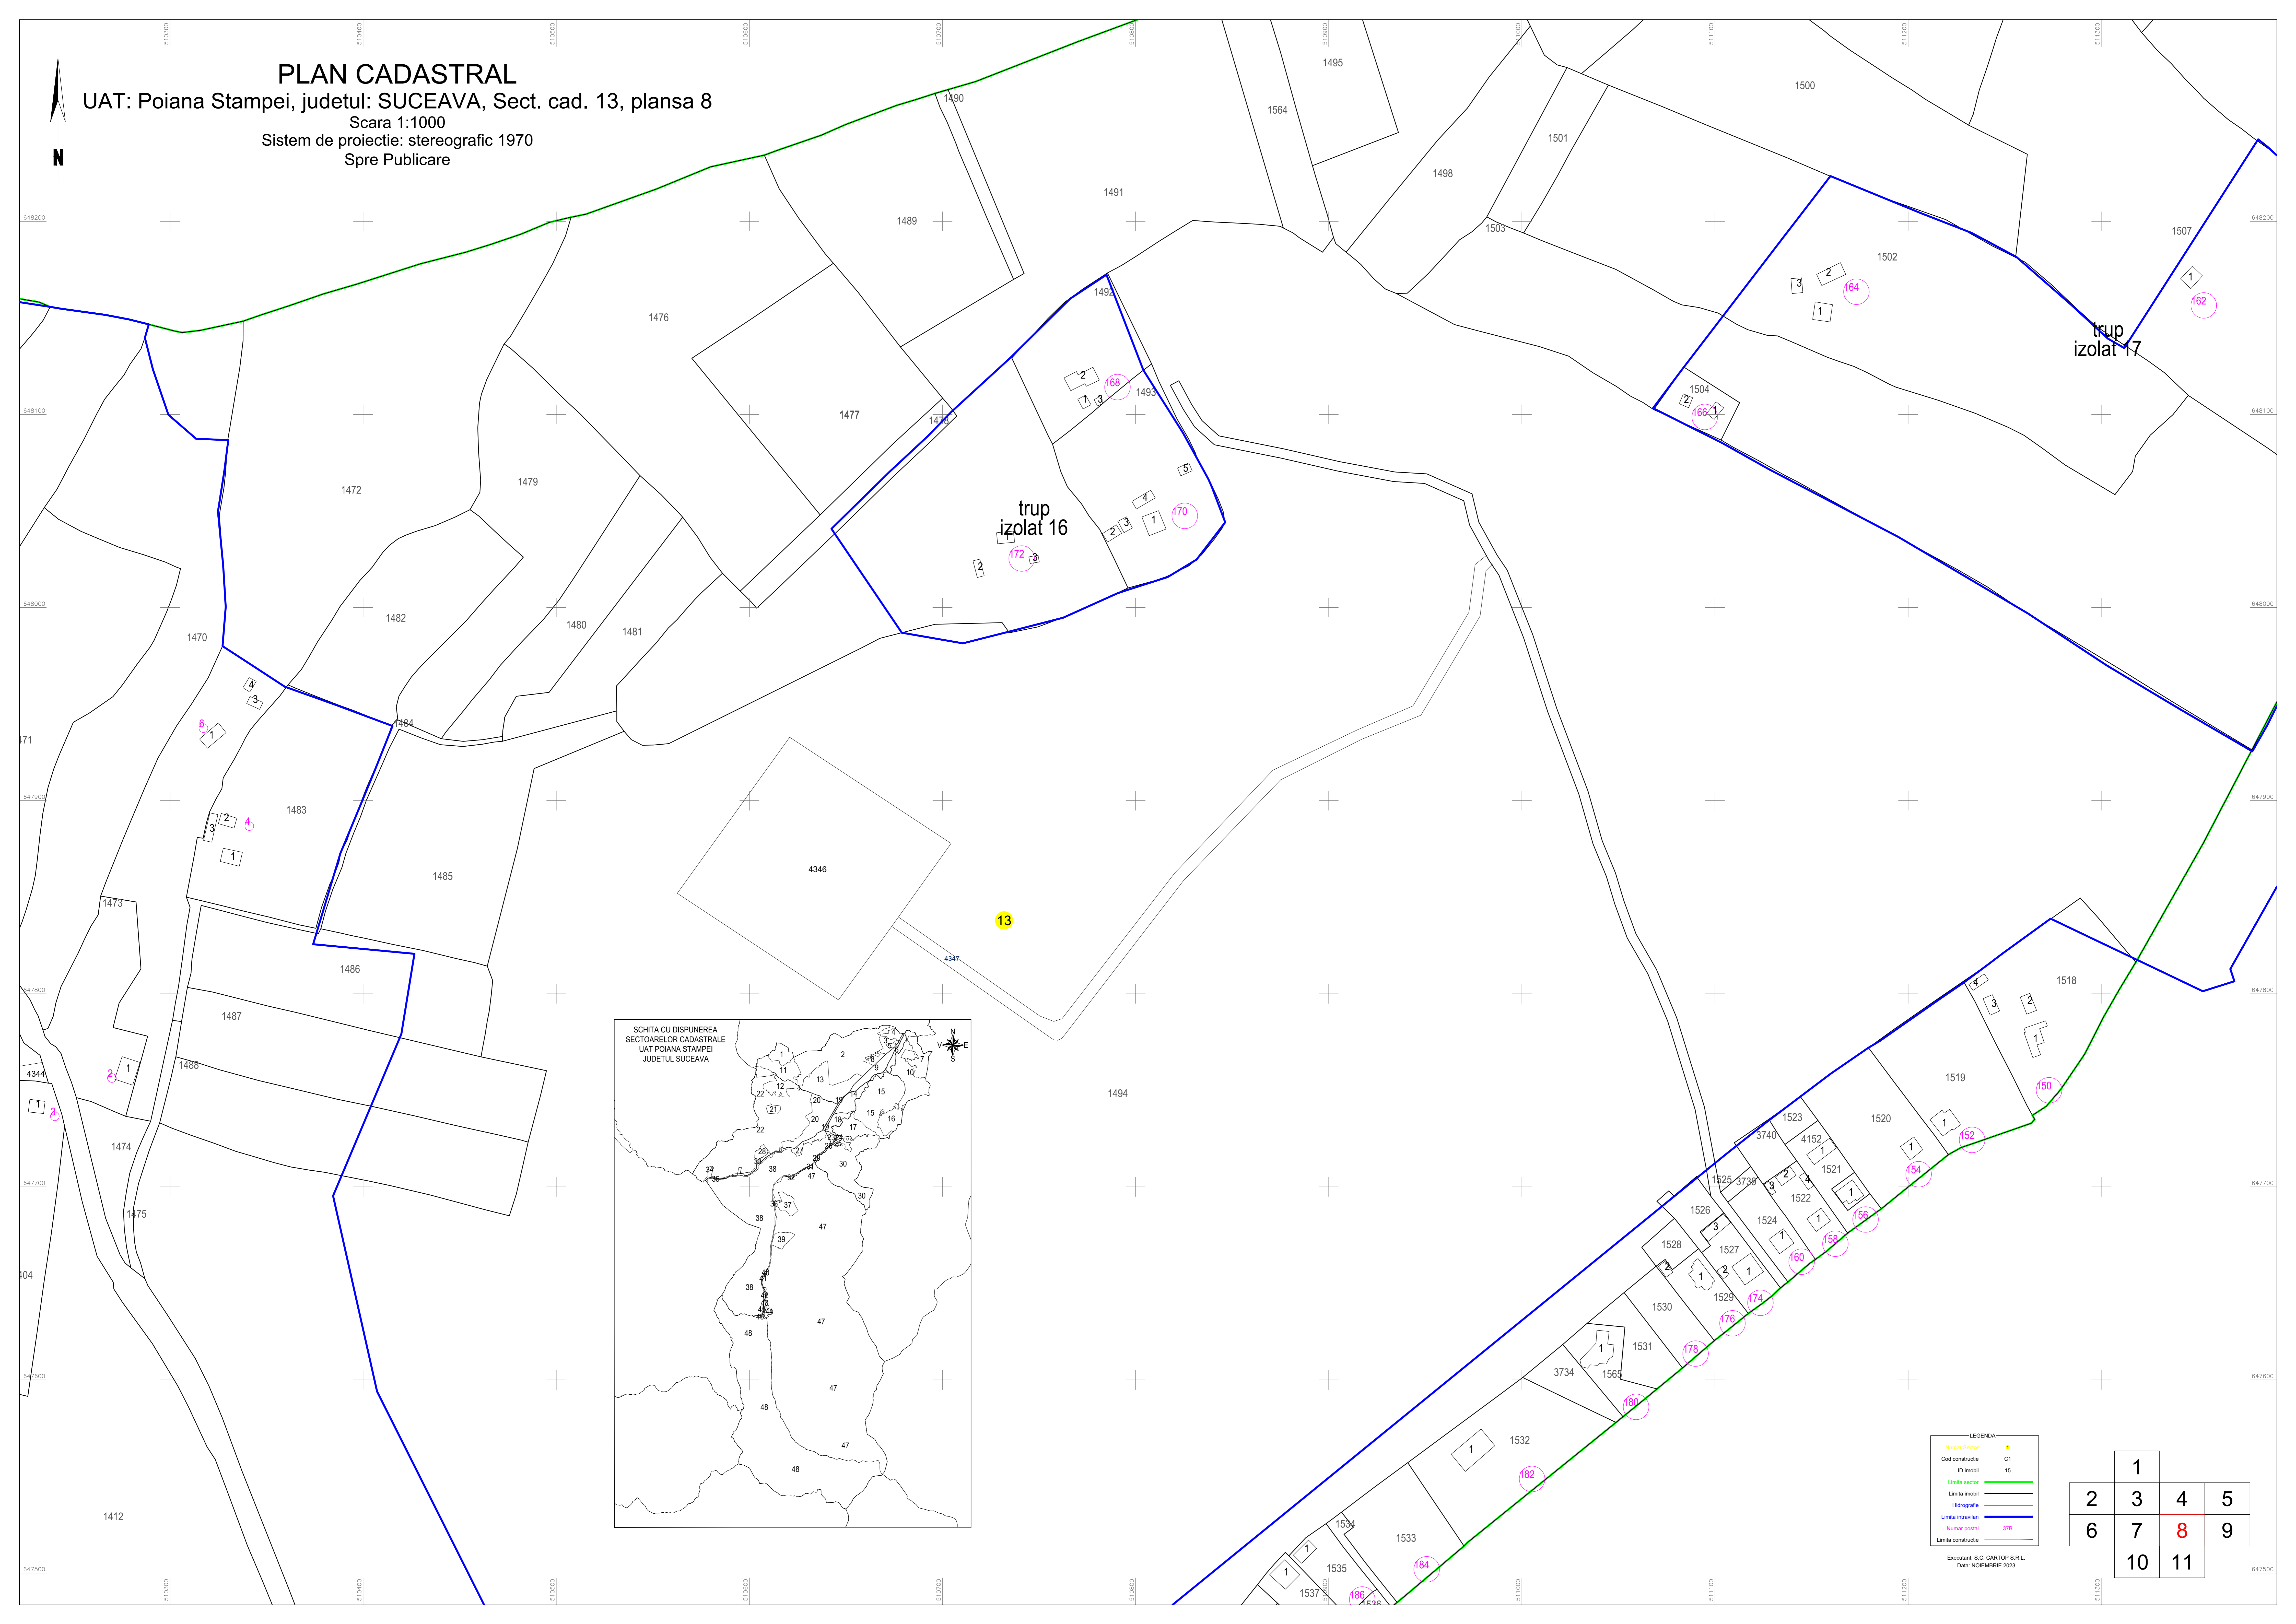

# PLAN CADASTRAL

UAT: Poiana Stampei, judetul: SUCEAVA, Sect. cad. 13, plansa 8

Scara 1:1000

Sistem de proiectie: stereografic 1970  
Spre Publicare

LEGENDA

Numar Sector	13
Cod constructie	C1
ID imobil	15
Limita sector	—
Limita imobil	—
Hidrografe	—
Limita intravilan	—
Numar postal	378
Limita constructie	—

Executant: S.C. CARTOP S.R.L.  
Data: NOIEMBRIE 2023

	1			
2	3	4	5	
6	7	8	9	
	10	11		