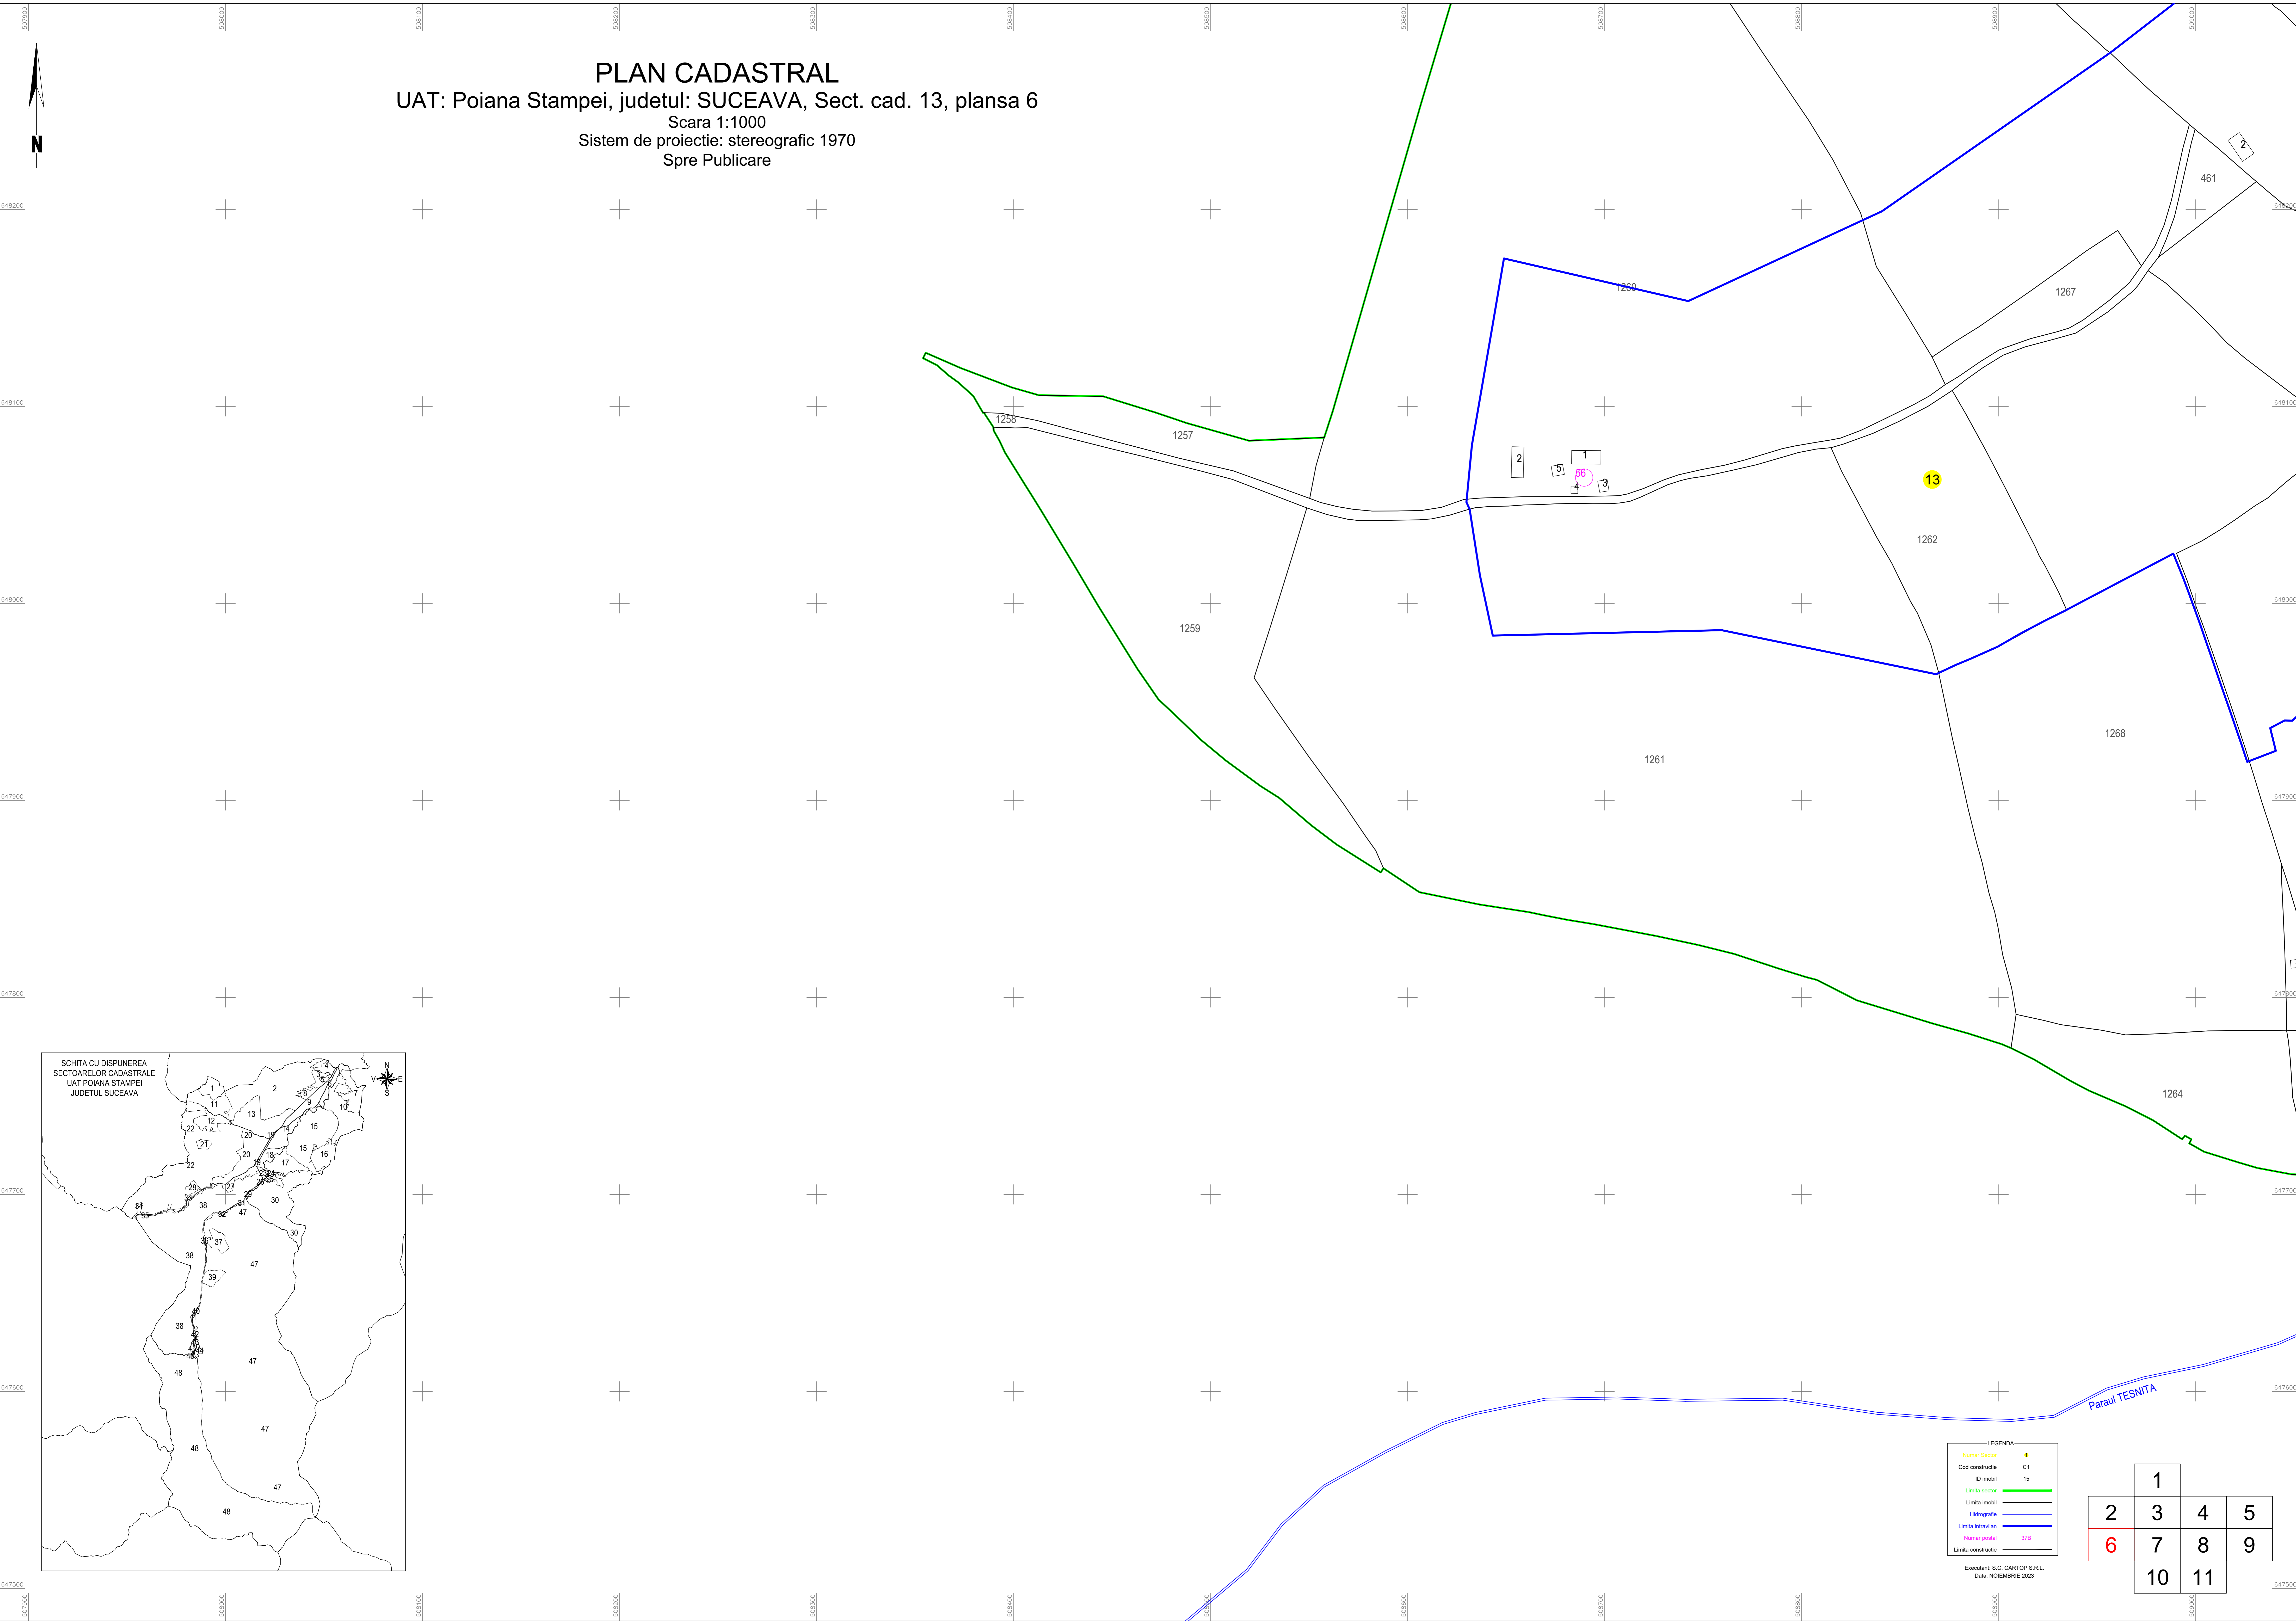

PLAN CADASTRAL
UAT: Poiana Stampei, judetul: SUCEAVA, Sect. cad. 13, plansa 6
Scara 1:1000
Sistem de proiectie: stereografic 1970
Spre Publicare

LEGENDA

Numar Sector	13
Cod constructie	C1
ID imobil	15
Limita sector	— (green line)
Limita imobil	— (black line)
Limita intravilan	— (blue line)
Numar postal	378
Limita constructie	— (black line)

	1			
2	3	4	5	
6	7	8	9	
	10	11