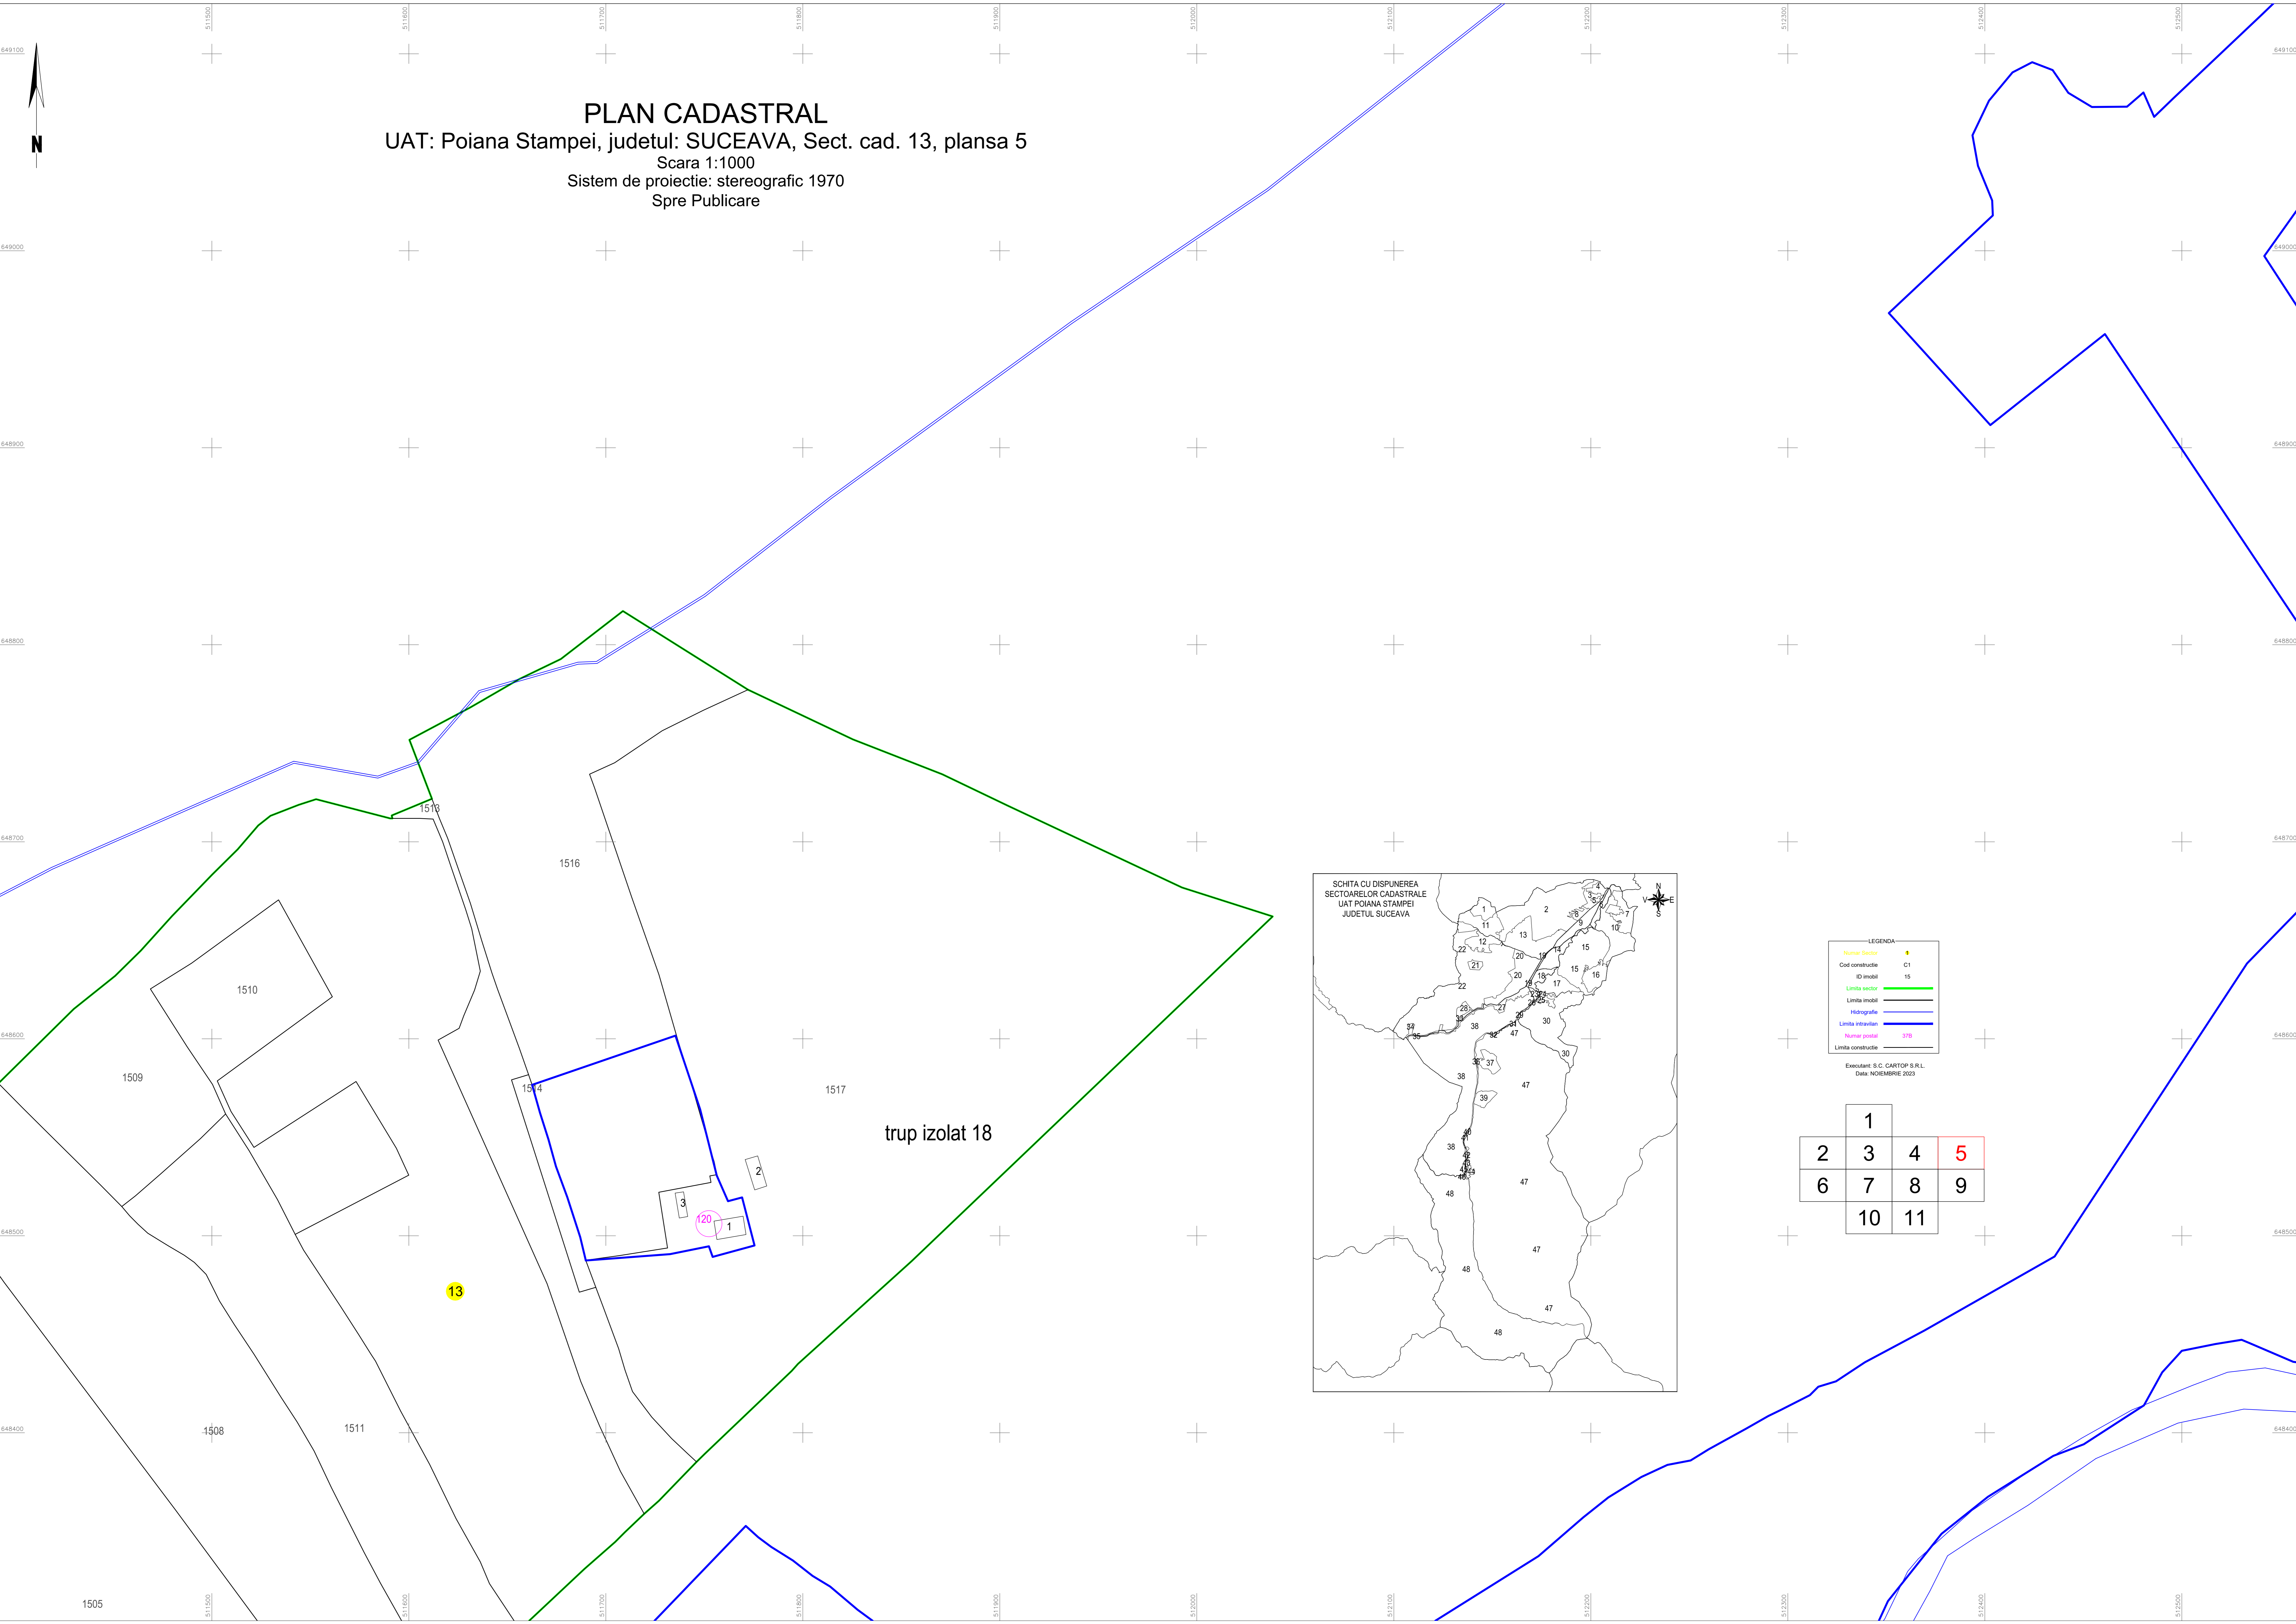

PLAN CADASTRAL
UAT: Poiana Stampei, judetul: SUCEAVA, Sect. cad. 13, plansa 5
Scara 1:1000
Sistem de proiectie: stereografic 1970
Spre Publicare

LEGENDA

Numar Sector	●
Cod constructie	C1
ID imobil	15
Limita sector	—
Limita imobil	—
Hidrografie	—
Limita intravilan	—
Nume pozitie	378
Limita constructie	—

	1		
2	3	4	5
6	7	8	9
	10	11	

trup izolat 18

13

1505

511500

511600

511700

511800

511900

512000

512100

512200

512300

512400

512500

649100
649000
648900
648800
648700
648600
648500
648400