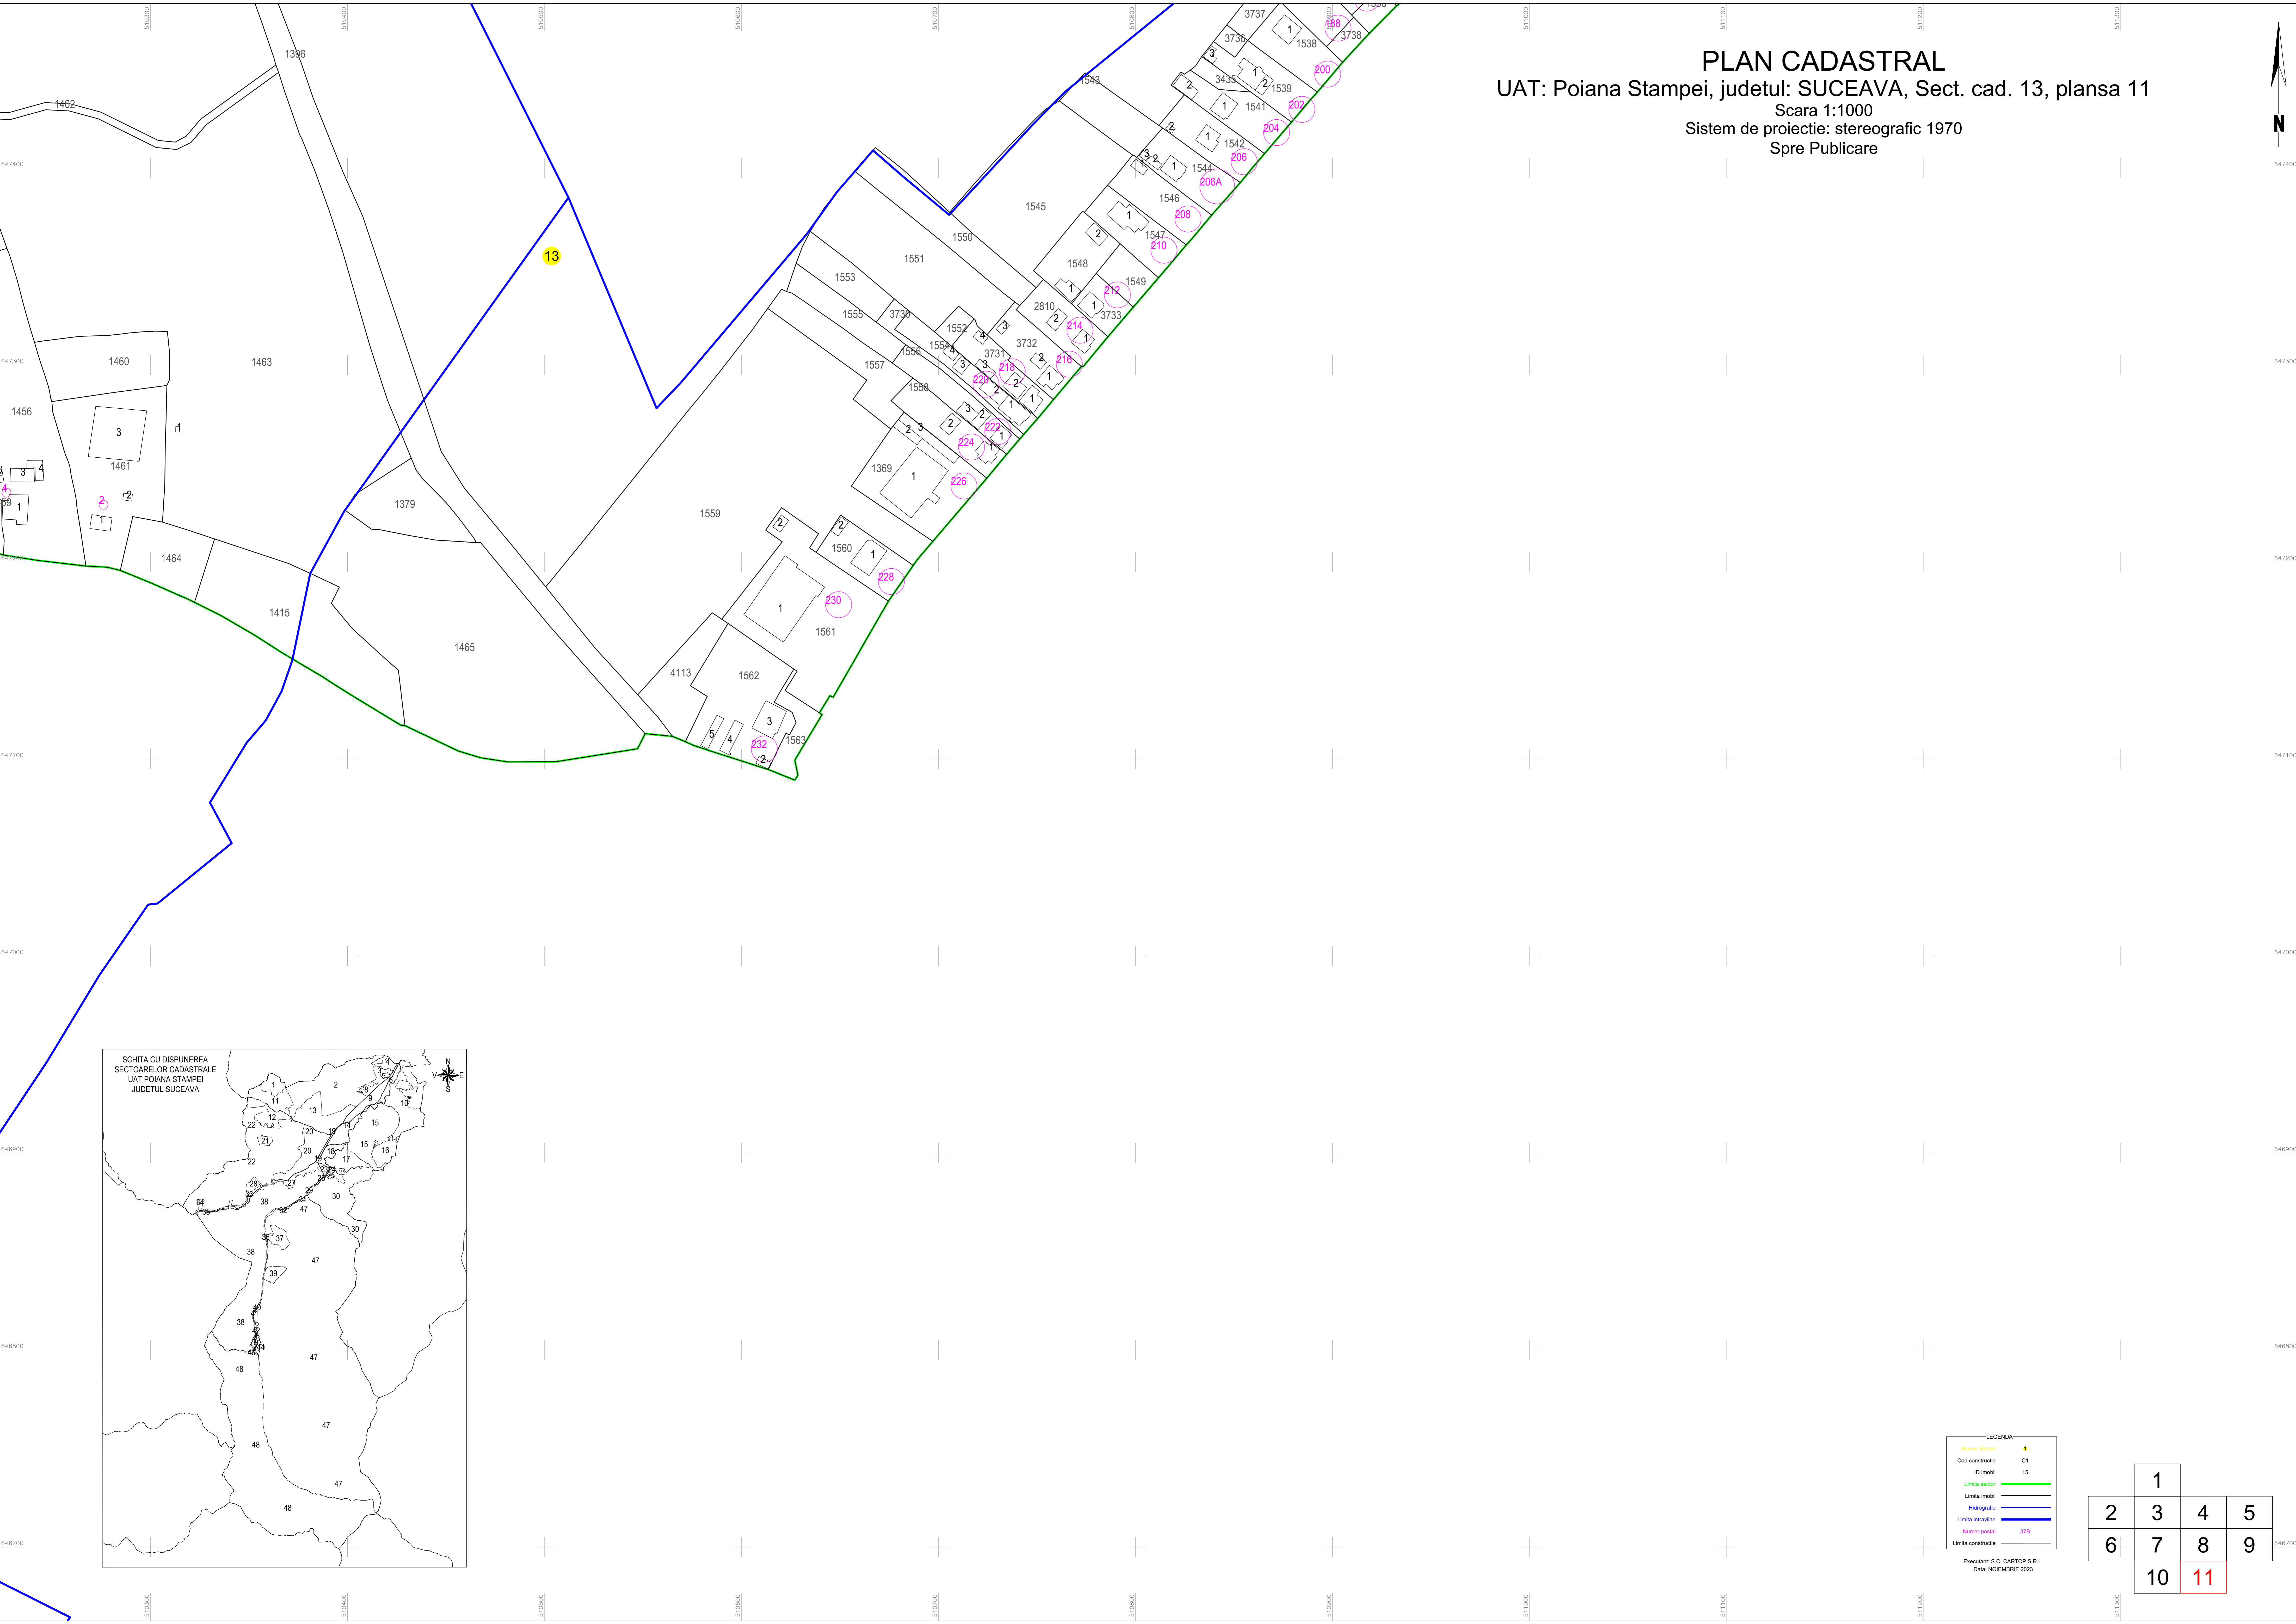

**PLAN CADASTRAL**  
 UAT: Poiana Stampei, judetul: SUCEAVA, Sect. cad. 13, plansa 11  
 Scara 1:1000  
 Sistem de proiectie: stereografic 1970  
 Spre Publicare

LEGENDA

Numar Sector	13
Cod constructie	C1
ID imobil	15
Limita sector	—
Limita imobil	—
Hidrografe	—
Limita intravilan	—
Numar postal	378
Limita constructie	—

	1			
2	3	4	5	
6	7	8	9	
	10	11		

Executant: S.C. CARTOP S.R.L.  
 Data: NOIEMBRIE 2023