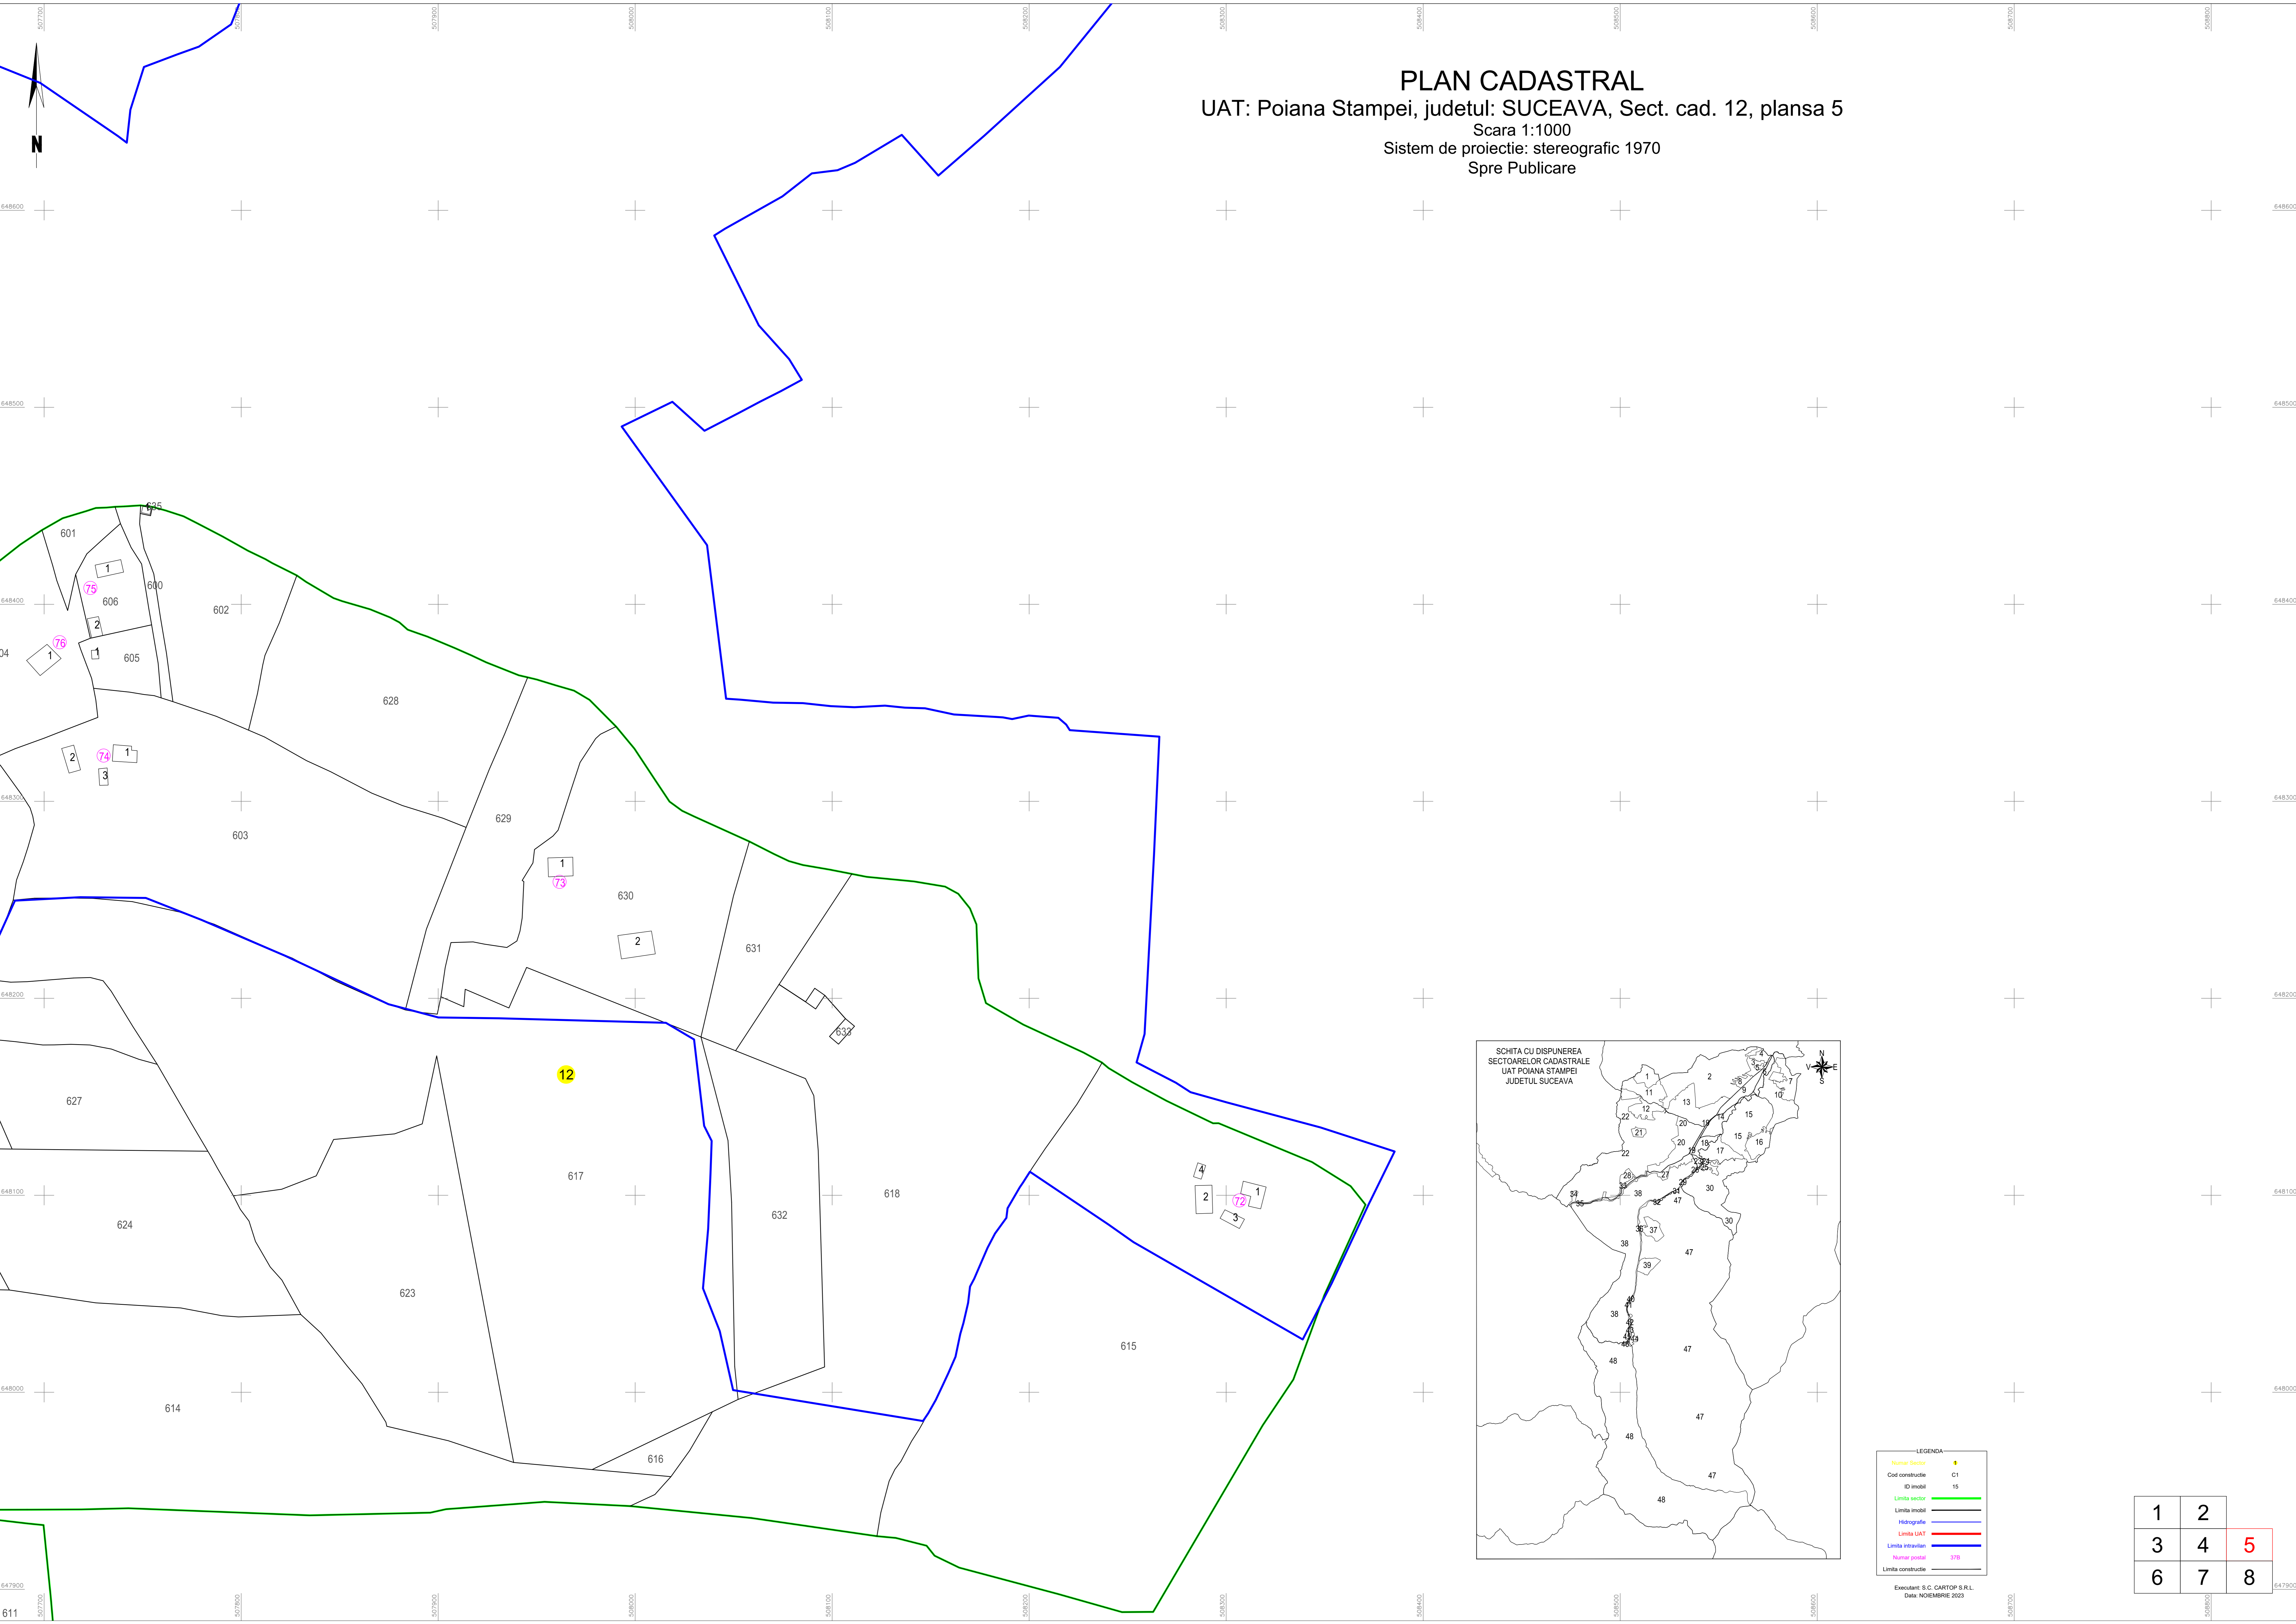

PLAN CADASTRAL
UAT: Poiana Stampei, judetul: SUCEAVA, Sect. cad. 12, plansa 5
Scara 1:1000
Sistem de proiectie: stereografic 1970
Spre Publicare

LEGENDA

Numar Sector	●
Cod constructie	C1
ID imobil	15
Limita sector	—
Limita imobil	—
Hidrografie	—
Limita UAT	—
Limita intravilan	—
Numar postal	37B
Limita constructie	—

1	2	
3	4	5
6	7	8