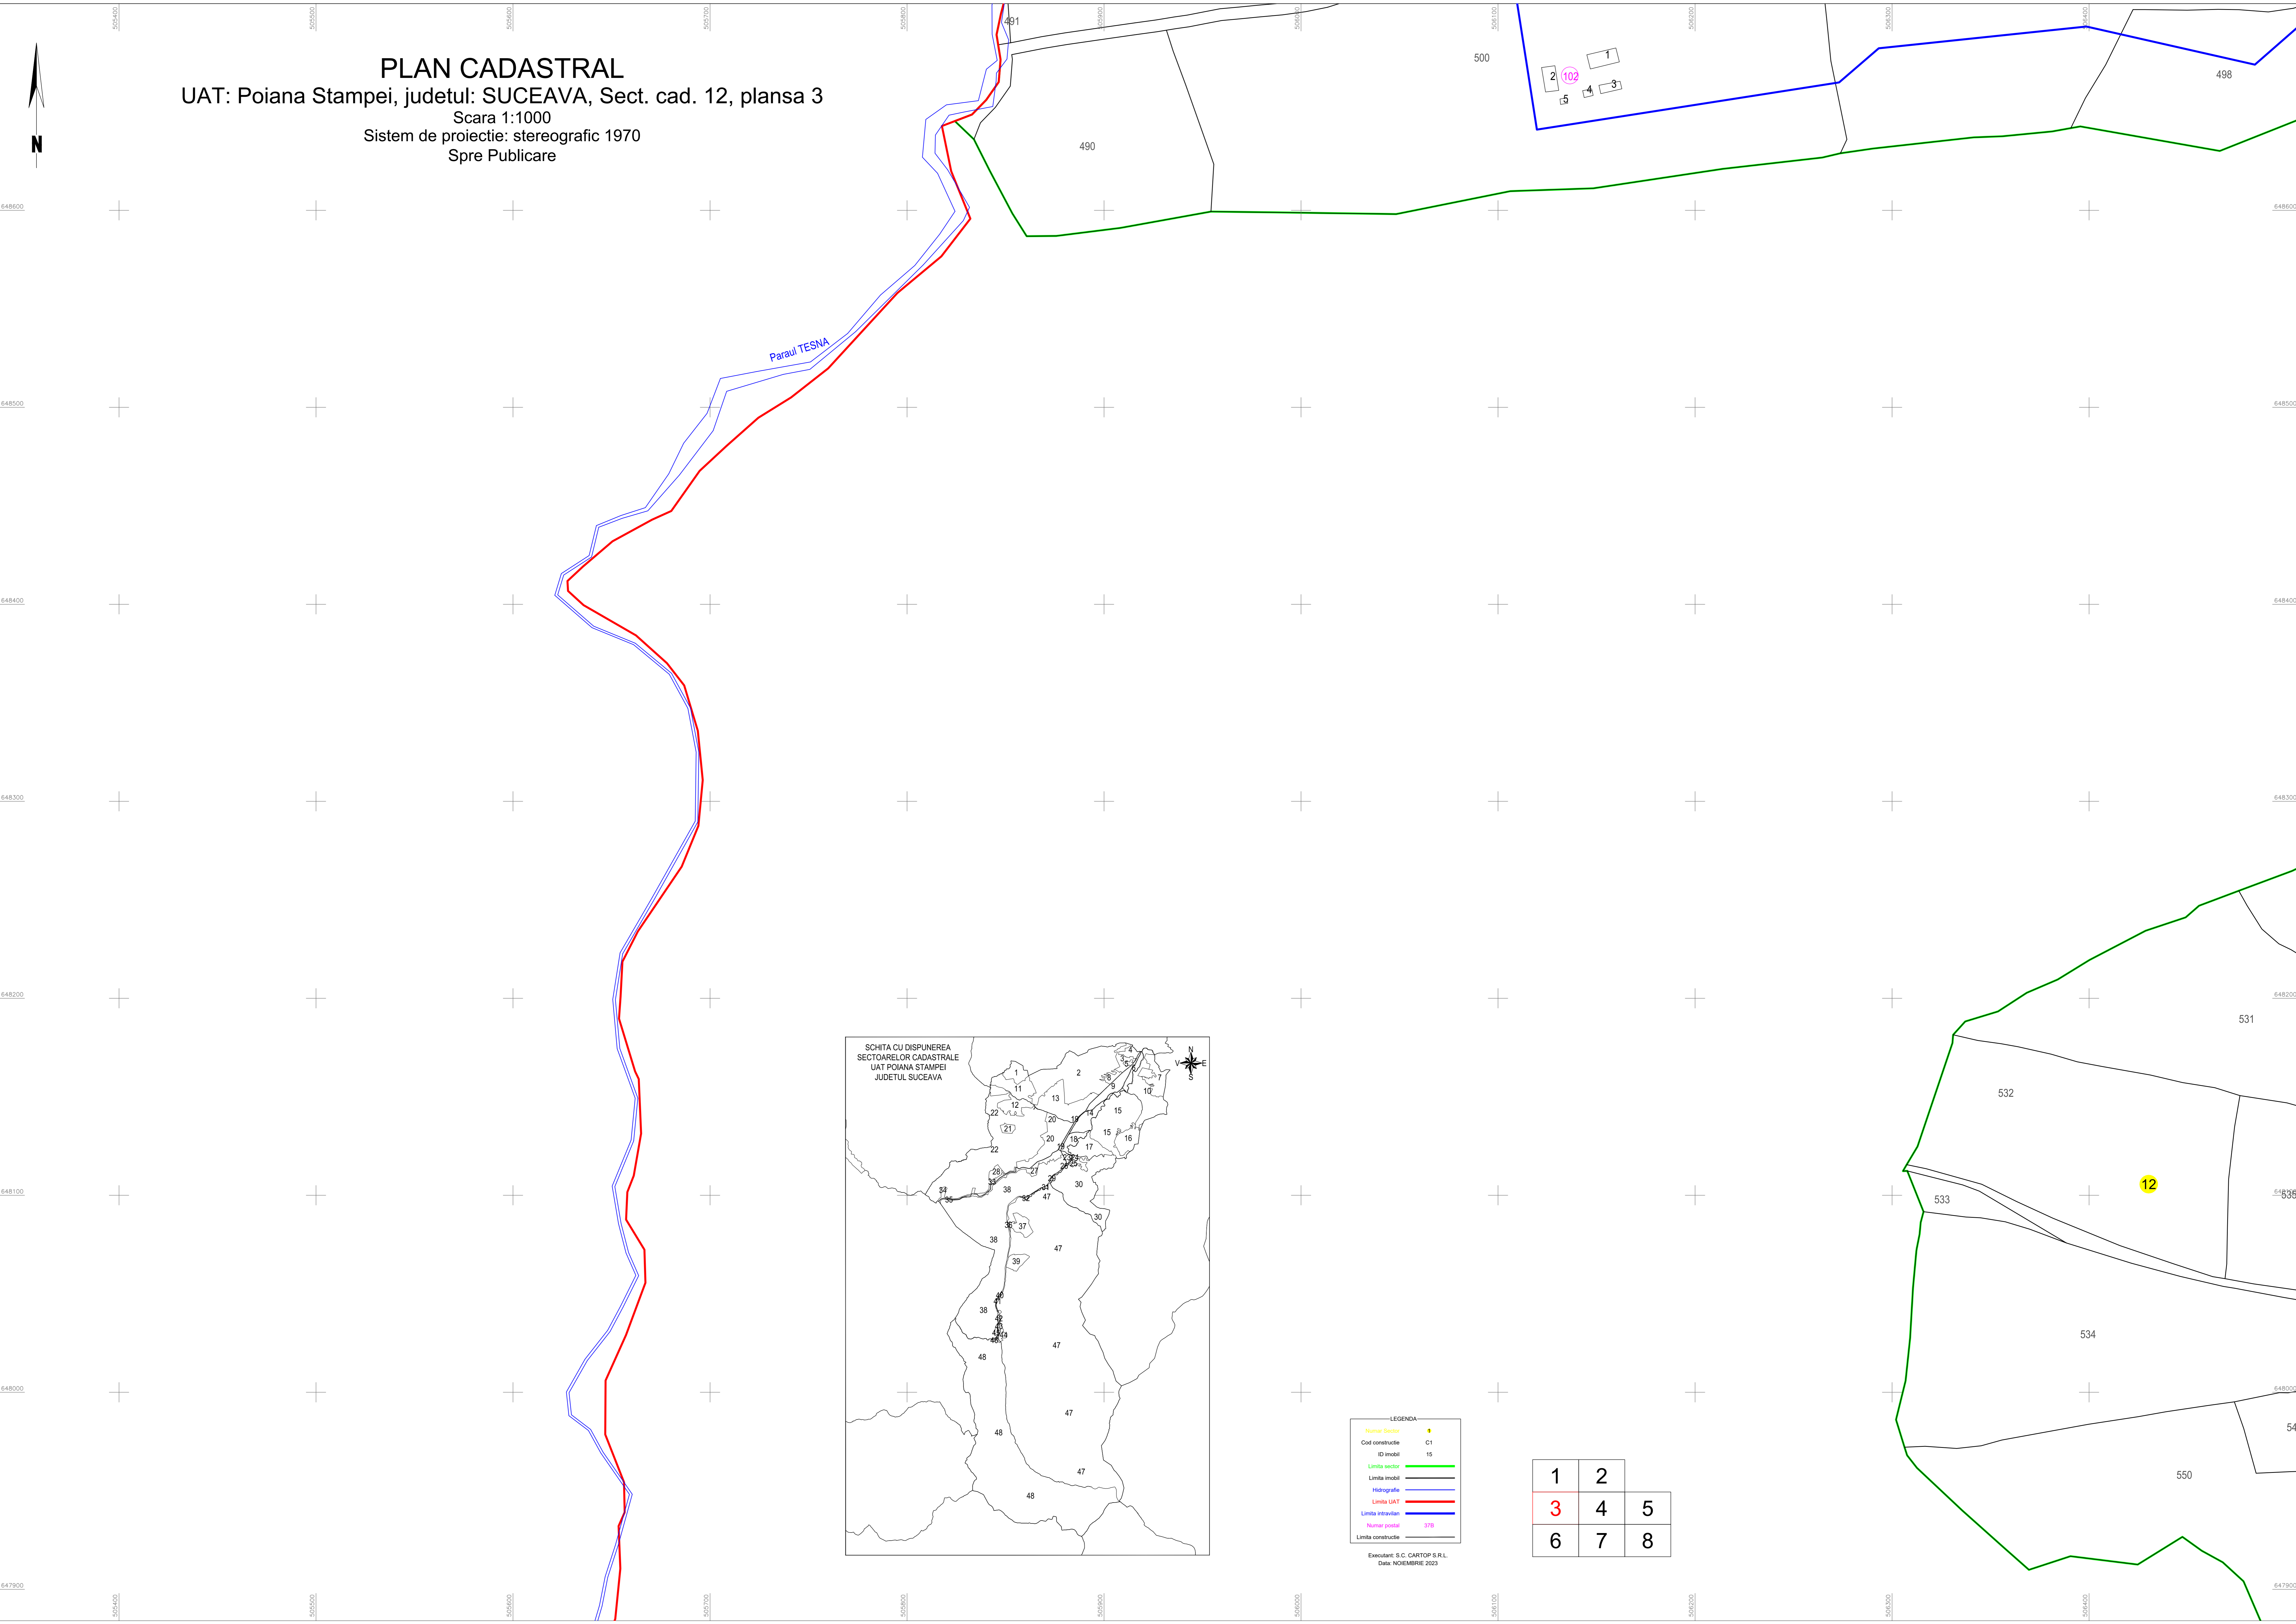

PLAN CADASTRAL

UAT: Poiana Stampei, judetul: SUCEAVA, Sect. cad. 12, plansa 3

Scara 1:1000

Sistem de proiectie: stereografic 1970

Spre Publicare

LEGENDA

Numar Sector	12
Cod constructie	C1
ID imobil	15
Limita sector	—
Limita imobil	—
Hidrografa	—
Limita UAT	—
Limita intravilan	—
Numar postal	378
Limita constructie	—

1	2	
3	4	5
6	7	8