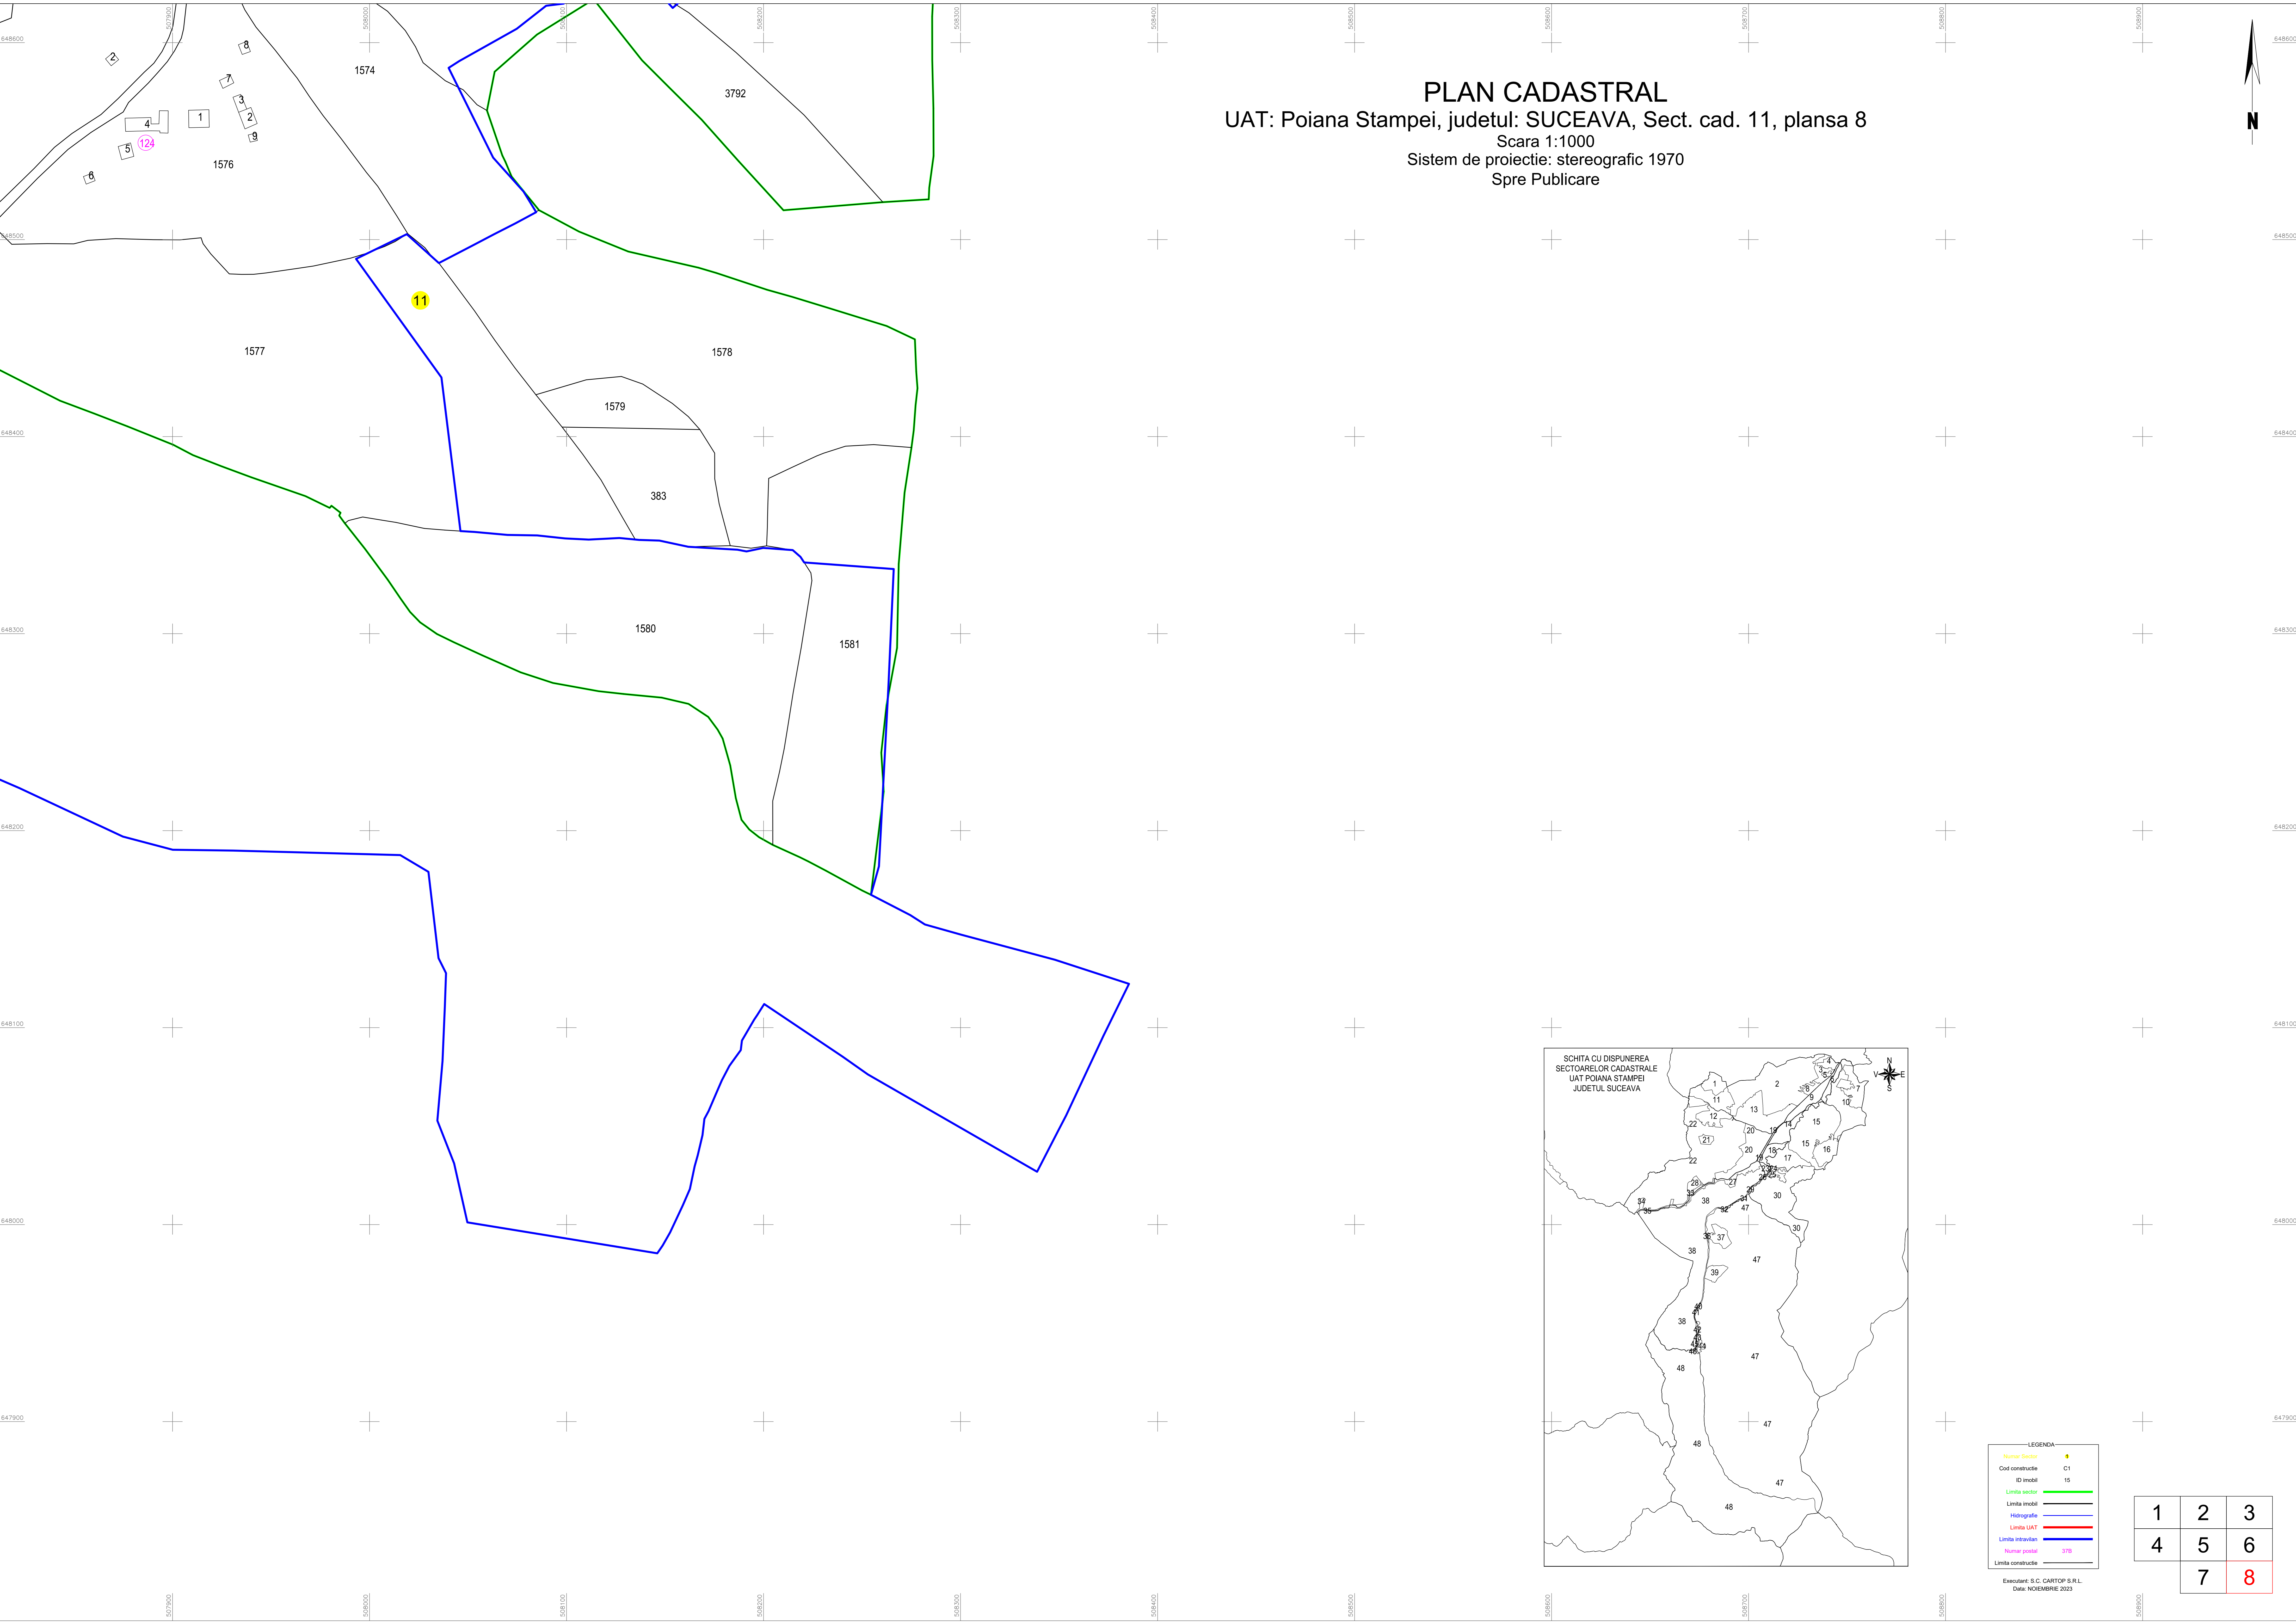

PLAN CADASTRAL
UAT: Poiana Stampei, judetul: SUCEAVA, Sect. cad. 11, plansa 8
Scara 1:1000
Sistem de proiectie: stereografic 1970
Spre Publicare

LEGENDA

Numar Sector	11
Cod constructie	C1
ID Imobil	15
Limita sector	—
Limita imobil	—
Hidrografie	—
Limita UAT	—
Limita intravilan	—
Numar scara	378
Limita constructie	—

1	2	3
4	5	6
7	8