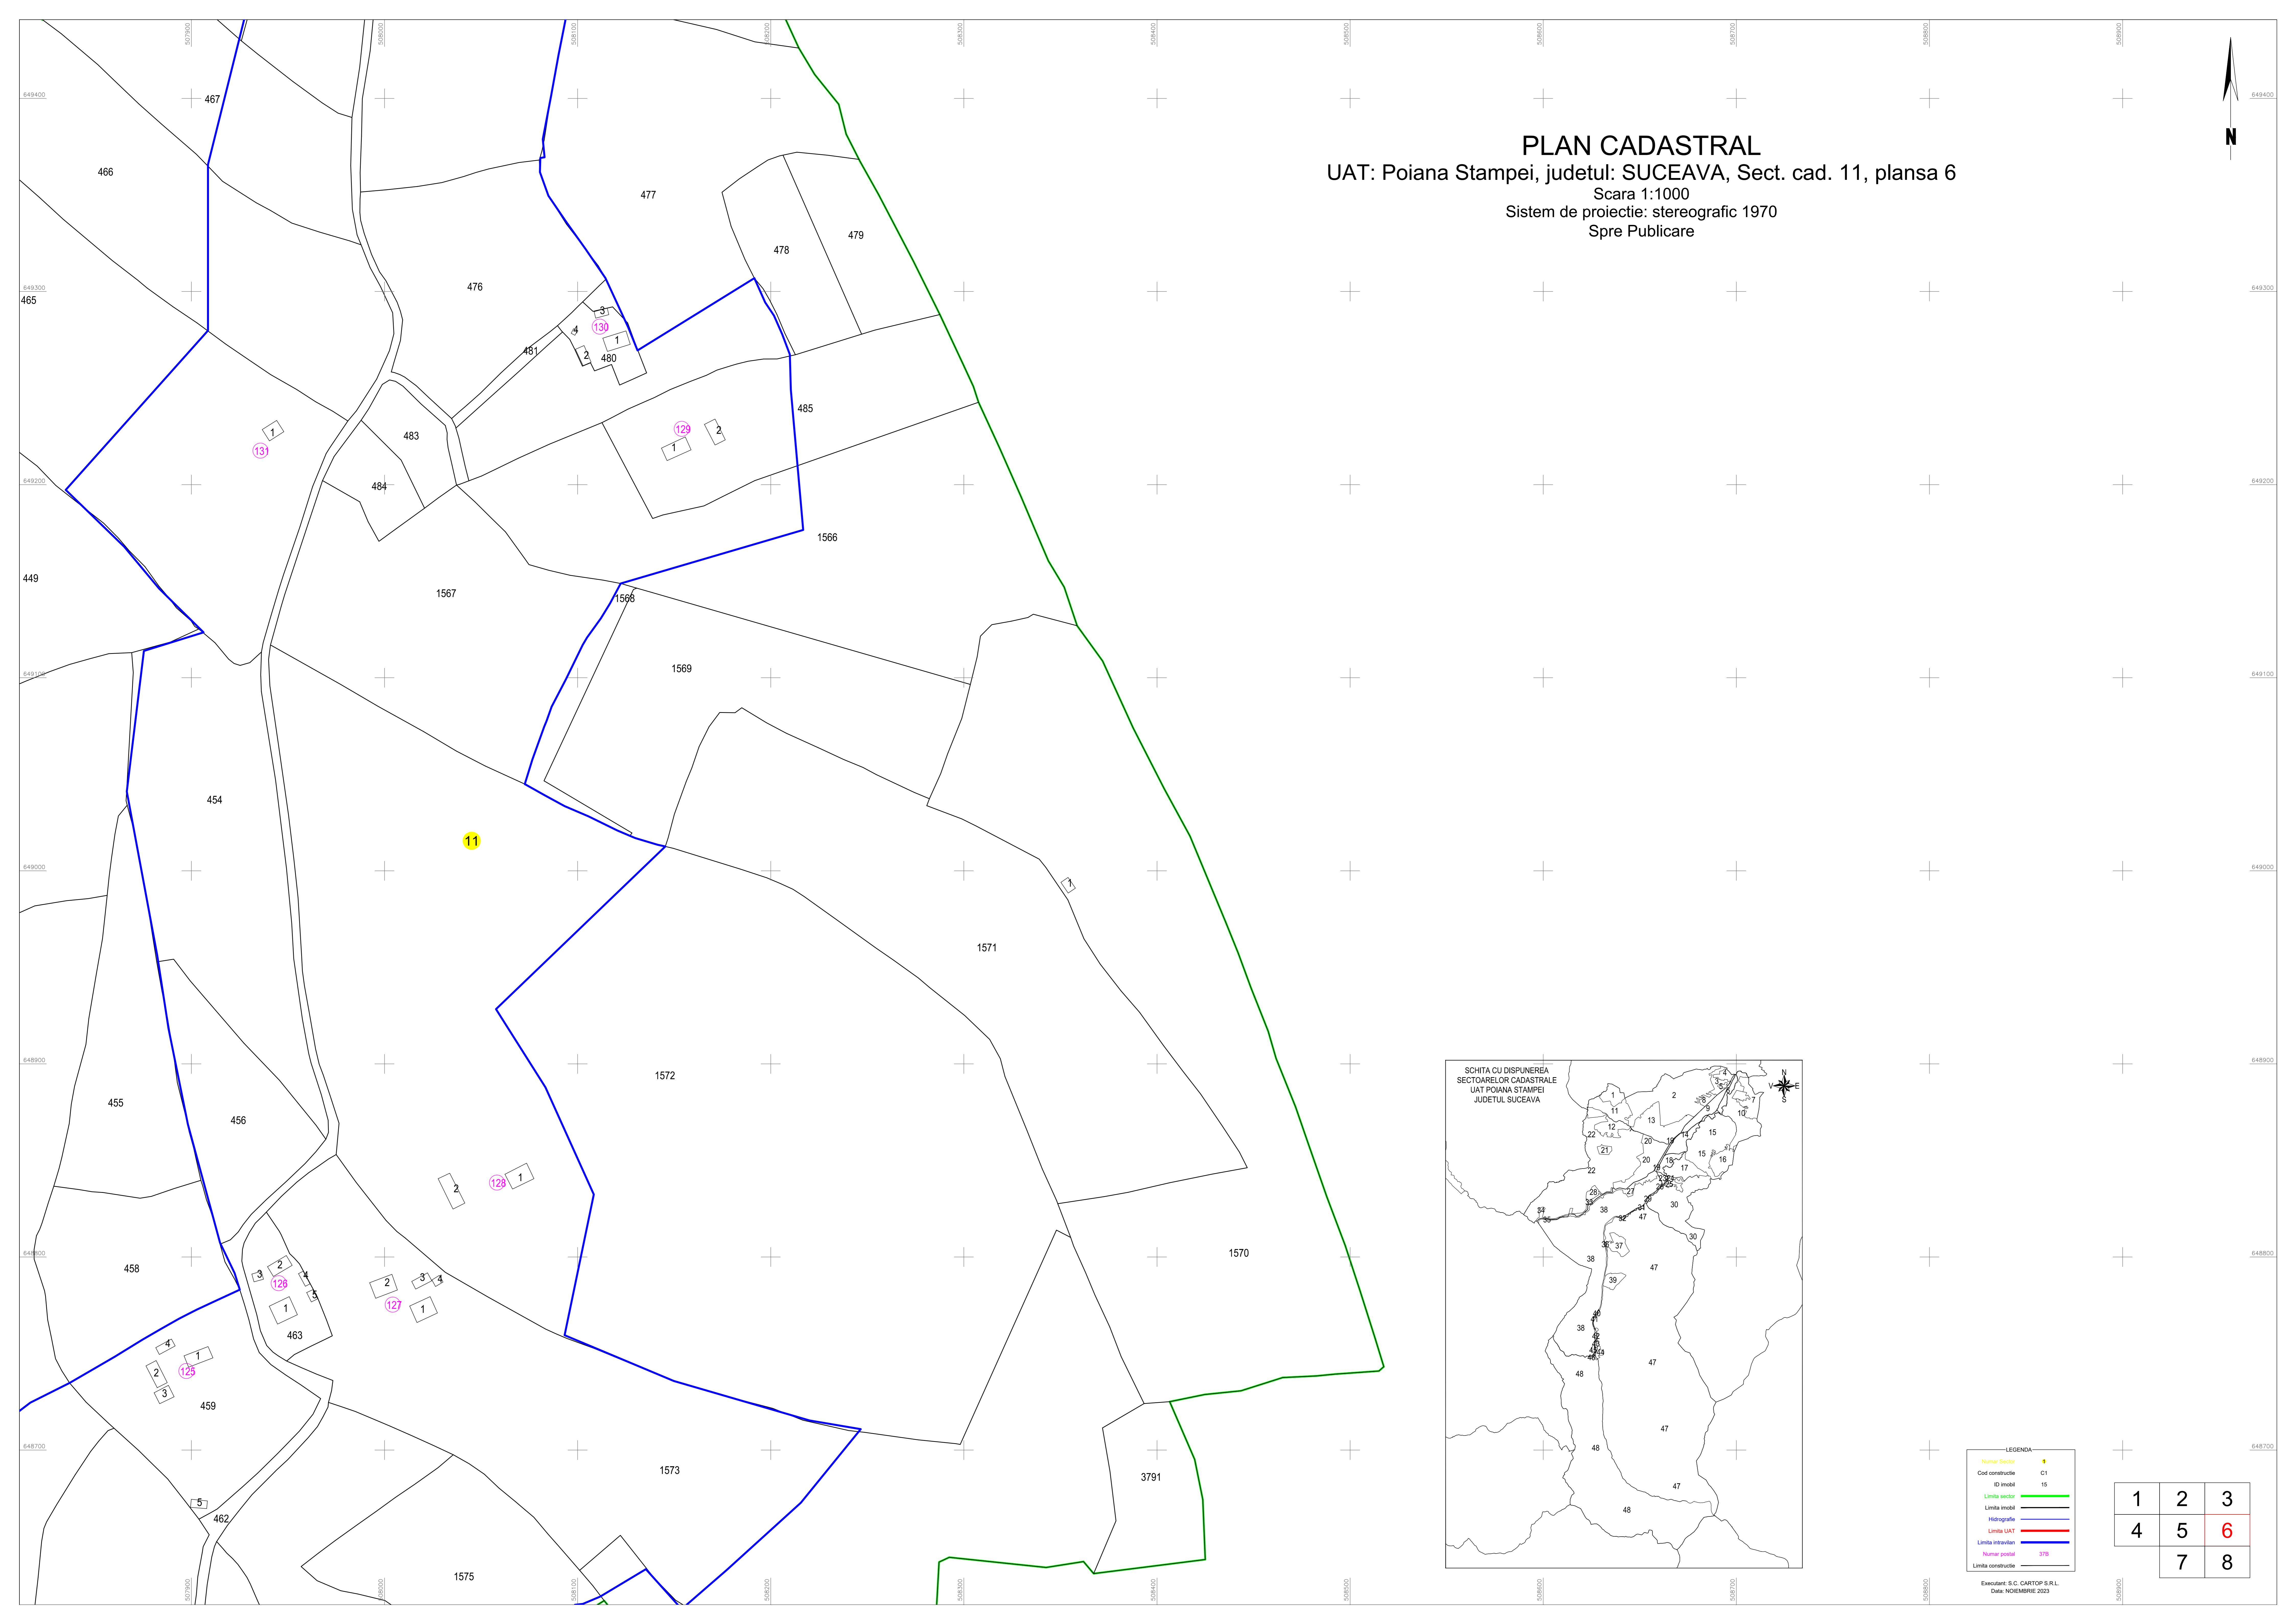

PLAN CADASTRAL
UAT: Poiana Stampei, judetul: SUCEAVA, Sect. cad. 11, plansa 6
Scara 1:1000
Sistem de proiectie: stereografic 1970
Spre Publicare

LEGENDA

Numar Sector	11
Cod constructie	C1
ID Imobil	15
Limba sector	—
Limba imobil	—
Hidrografe	—
Limba UAT	—
Limba intravilan	—
Numar punct	378
Limba constructie	—

1	2	3
4	5	6
7	8