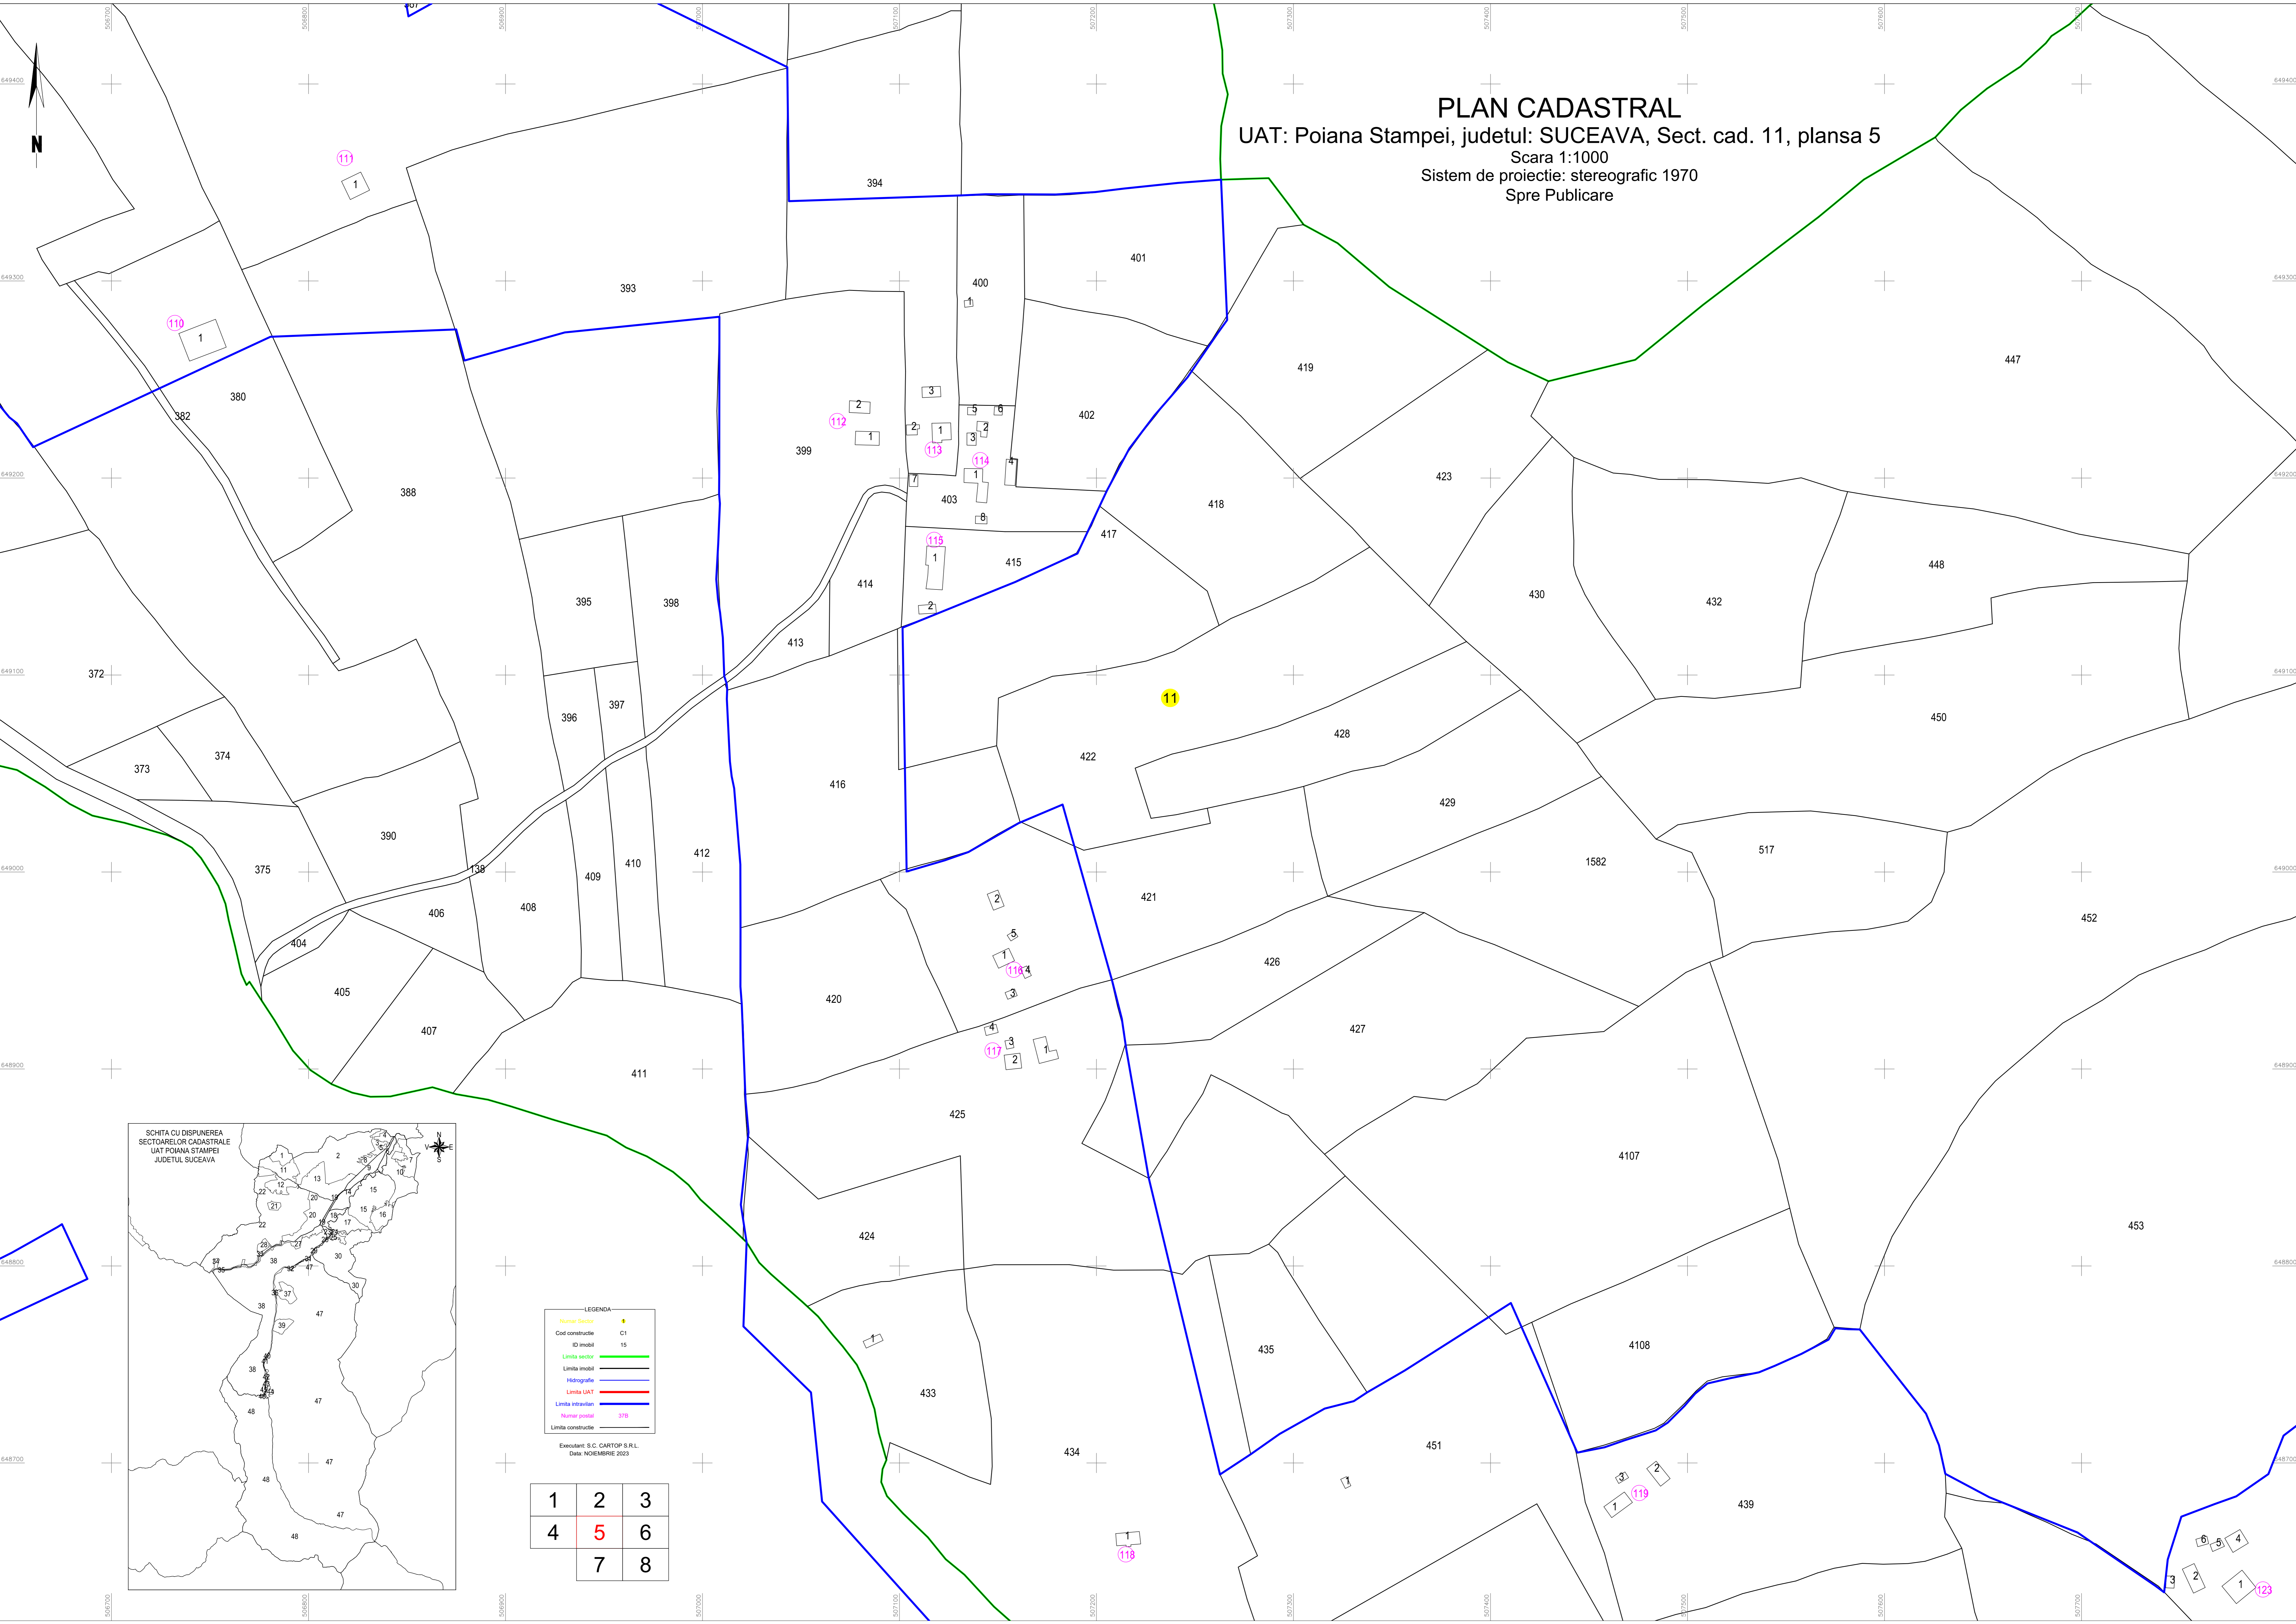

PLAN CADASTRAL
 UAT: Poiana Stampei, judetul: SUCEAVA, Sect. cad. 11, plansa 5
 Scara 1:1000
 Sistem de proiectie: stereografic 1970
 Spre Publicare

LEGENDA

Numar Sector	11
Ciob constructie	C1
ID imobil	15
Limita sector	— (green line)
Limita imobil	— (black line)
Hidrografe	— (blue line)
Limita UAT	— (red line)
Limita intravilan	— (blue line)
Numar imobil	378
Limita constructie	— (black line)

Executant: S.C. CARTOP S.R.L.
 Data: NOIEMBRIE 2023

1	2	3
4	5	6
7	8	