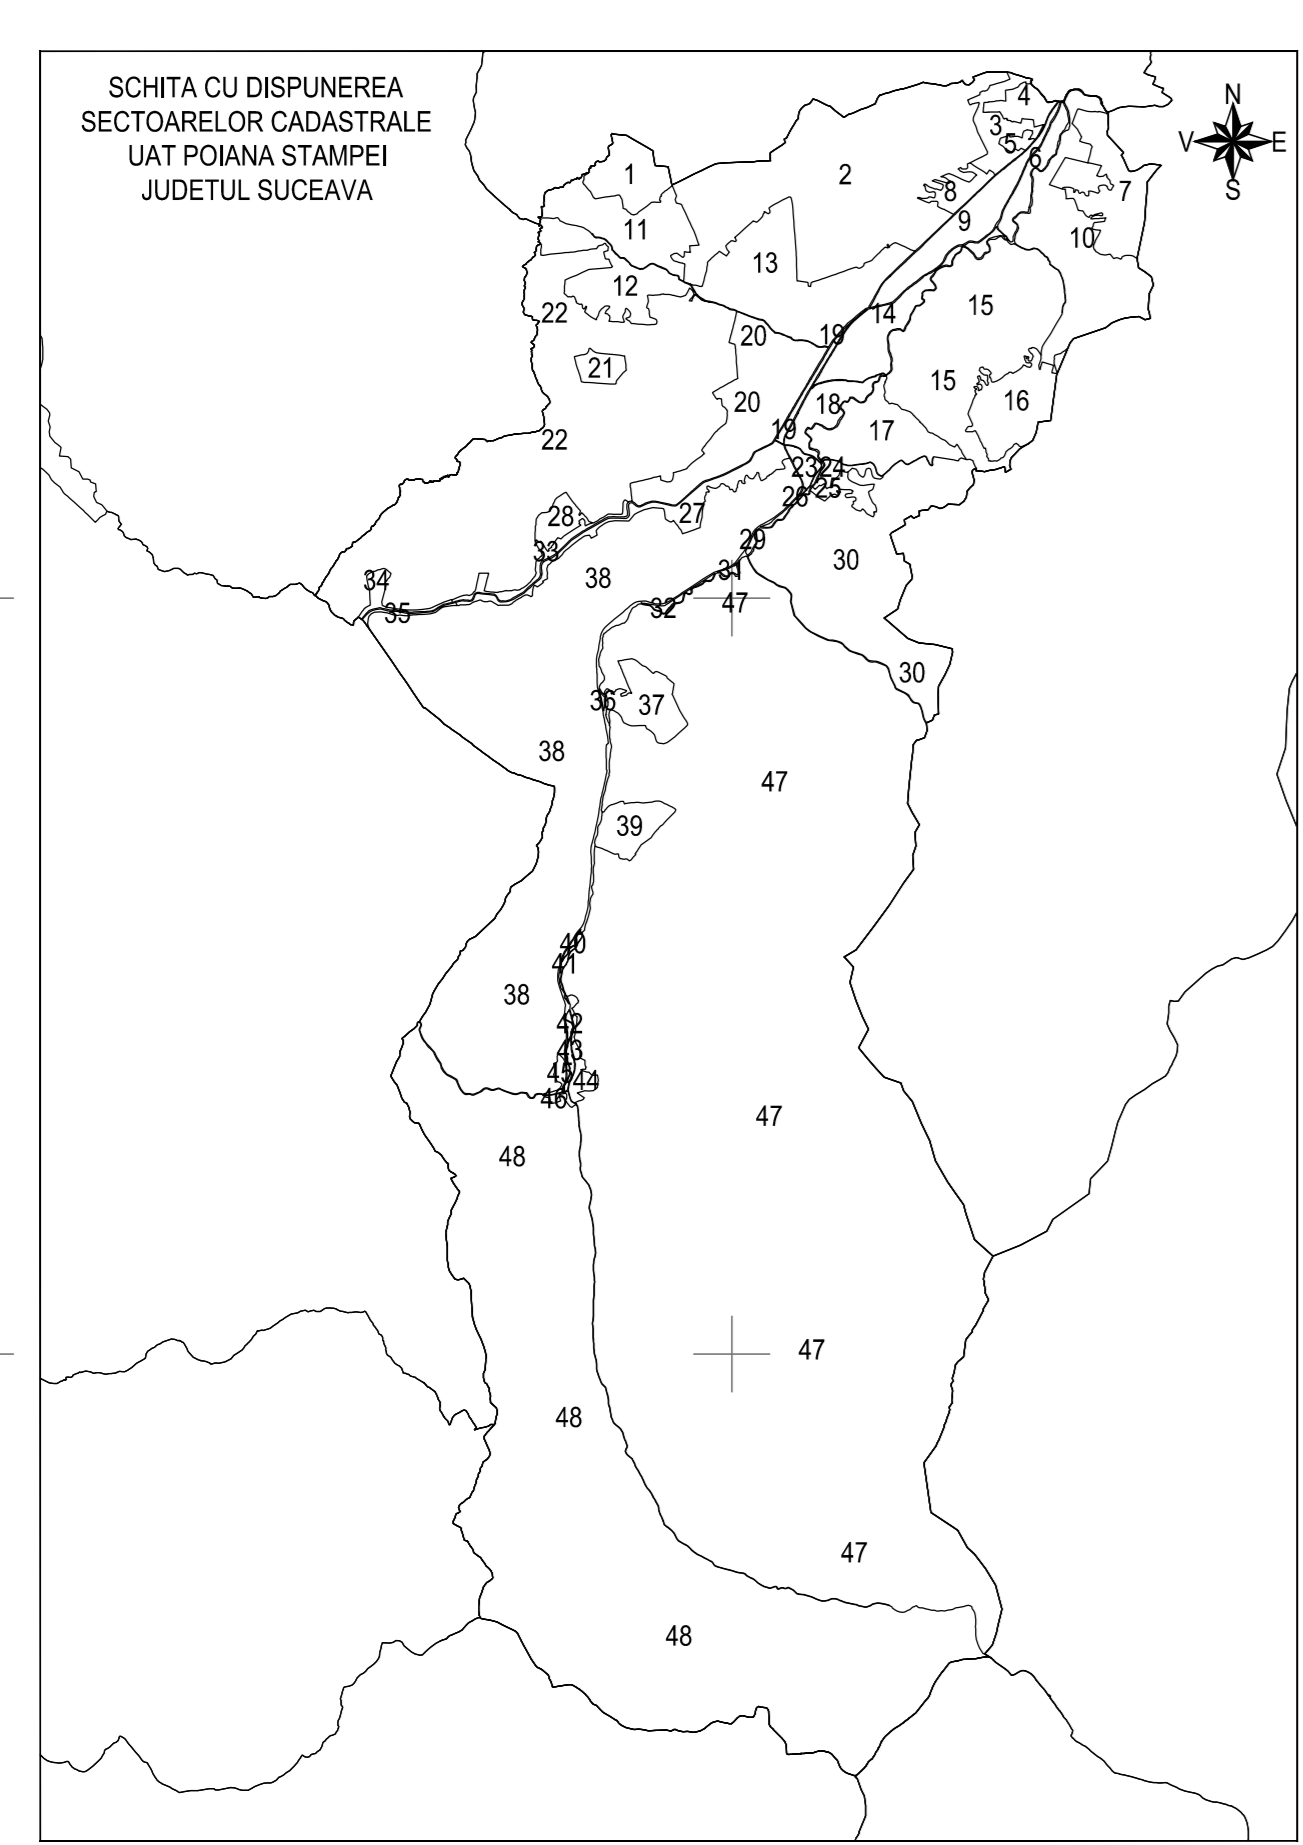

PLAN CADASTRAL
 UAT: Poiana Stampei, judetul: SUCEAVA, Sect. cad. 11, plansa 5
 Scara 1:1000
 Sistem de proiectie: stereografic 1970
 Spre Publicare

LEGENDA

Numar Sector	11
Ciob constructie	C1
ID imobil	15
Limita sector	— (green line)
Limita imobil	— (black line)
Hidrografe	— (blue line)
Limita UAT	— (red line)
Limita intravilan	— (blue line)
Numar imobil	378
Limita constructie	— (black line)

Executant: S.C. CARTOP S.R.L.
 Data: NOIEMBRIE 2023

1	2	3
4	5	6
7	8	