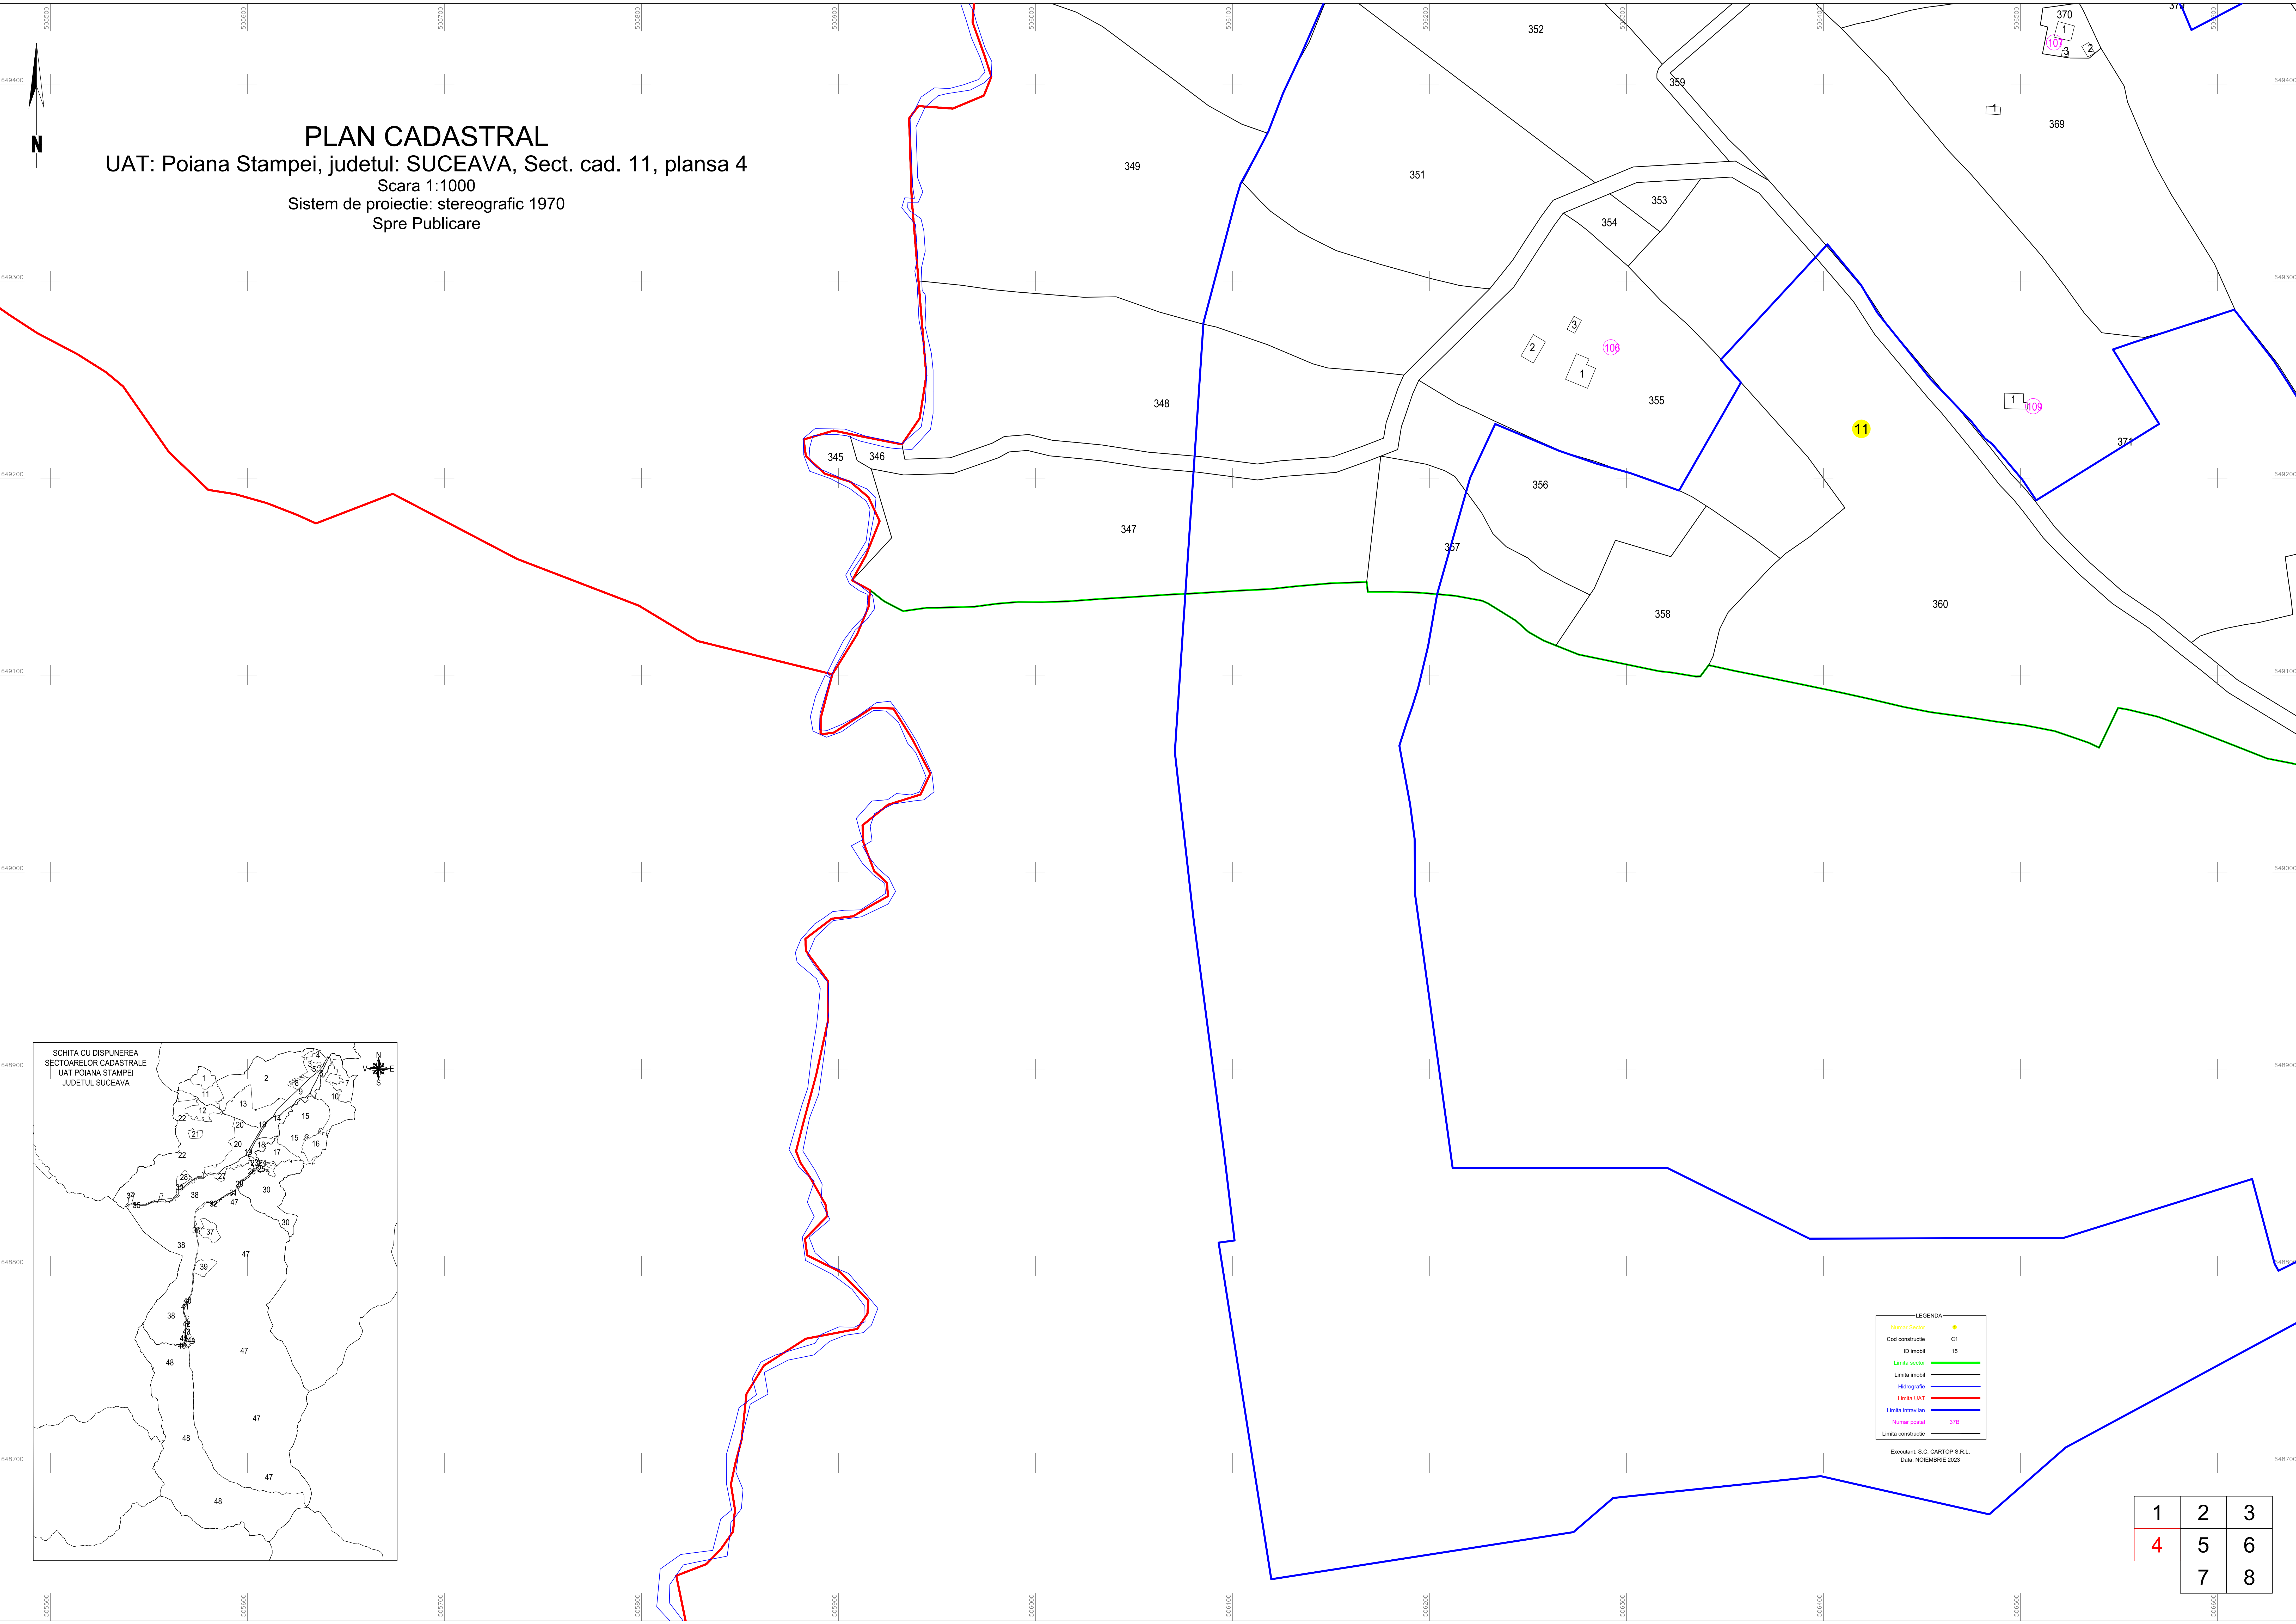

PLAN CADASTRAL

UAT: Poiana Stampei, judetul: SUCEAVA, Sect. cad. 11, plansa 4

Scara 1:1000

Sistem de proiectie: stereografic 1970

Spre Publicare

LEGENDA	
Numar sector	11
Cod constructie	C1
ID mobil	15
Limita sector	—
Limita mobil	—
Hidrografie	—
Limita UAT	—
Limita intravilan	—
Numar postal	378
Limita constructie	—

1	2	3
4	5	6
	7	8