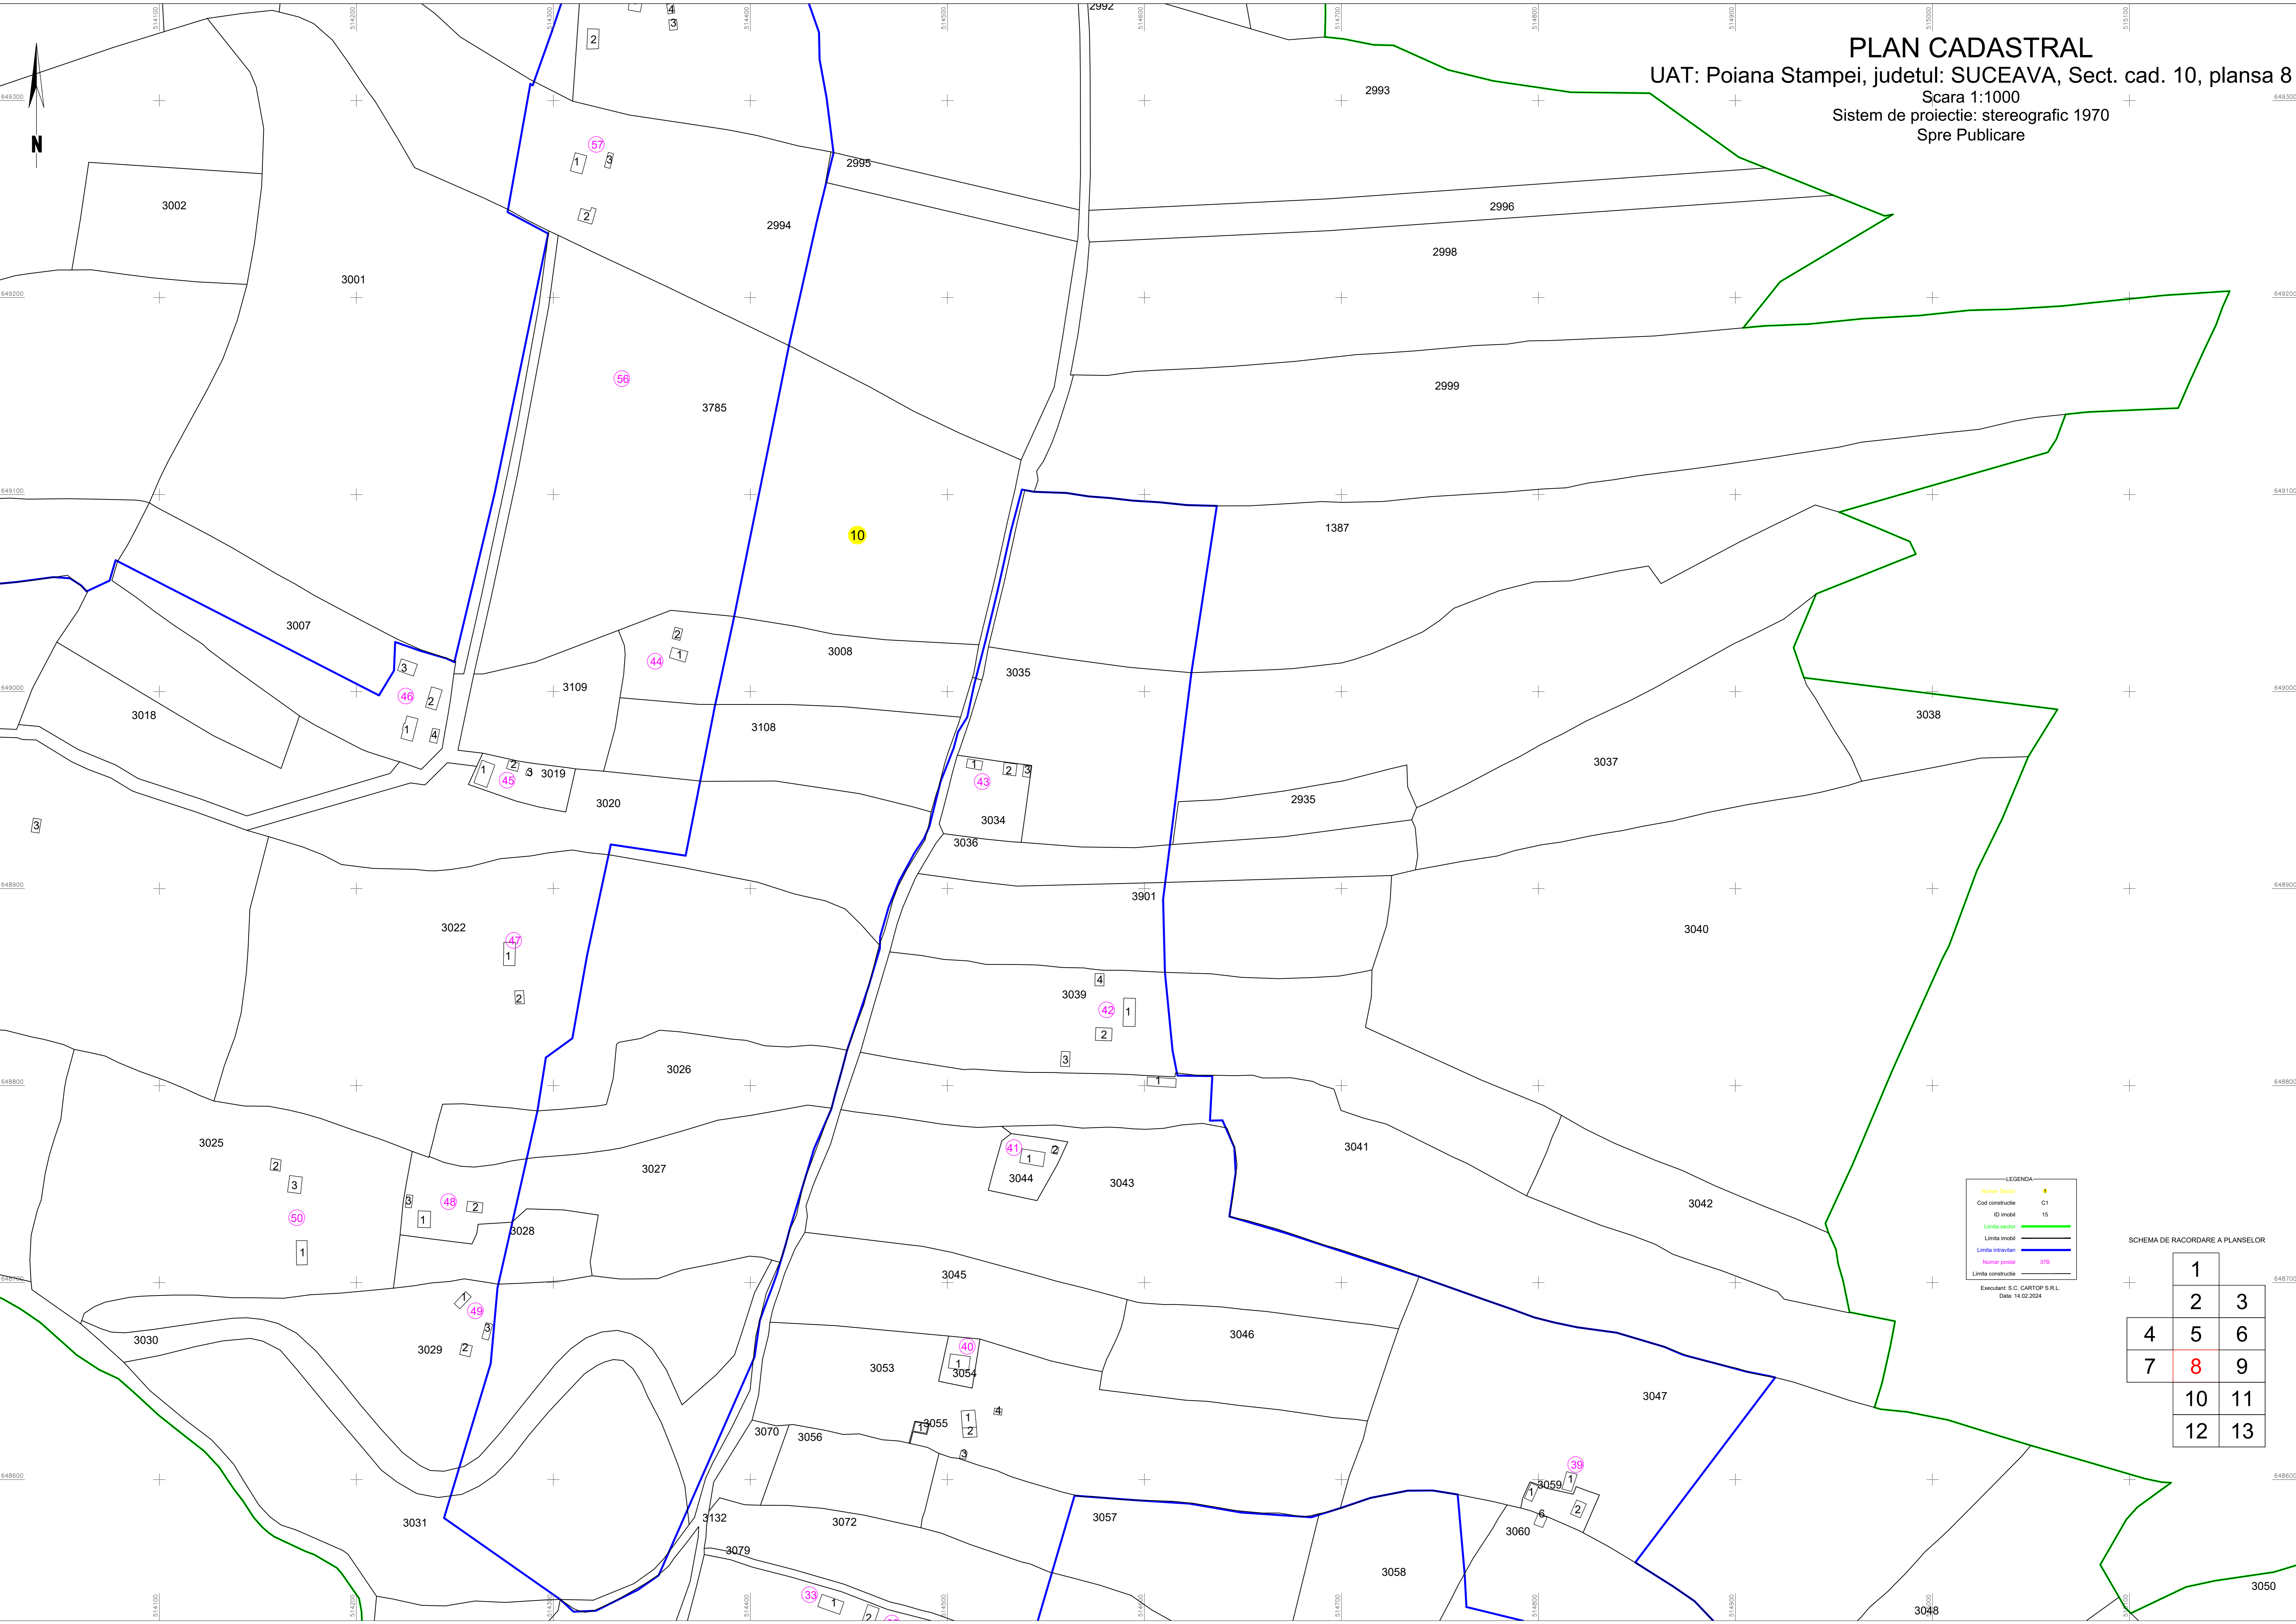

PLAN CADASTRAL

UAT: Poiana Stampei, judetul: SUCEAVA, Sect. cad. 10, plansa 8

Scara 1:1000

Sistem de proiectie: stereografic 1970

Spre Publicare

LEGENDA

Numar Sectie	●
Cod constructie	c1
ID parcel	15
Limita sector	—
Limita sate	—
Limita intravilan	—
Numar pozitie	378
Limita constructie	—

Executant: S.C. CARTOP S.R.L.
Data: 14.02.2024

SCHEMA DE RACORDARE A PLANSELOR

	1	
	2	3
4	5	6
7	8	9
	10	11
	12	13