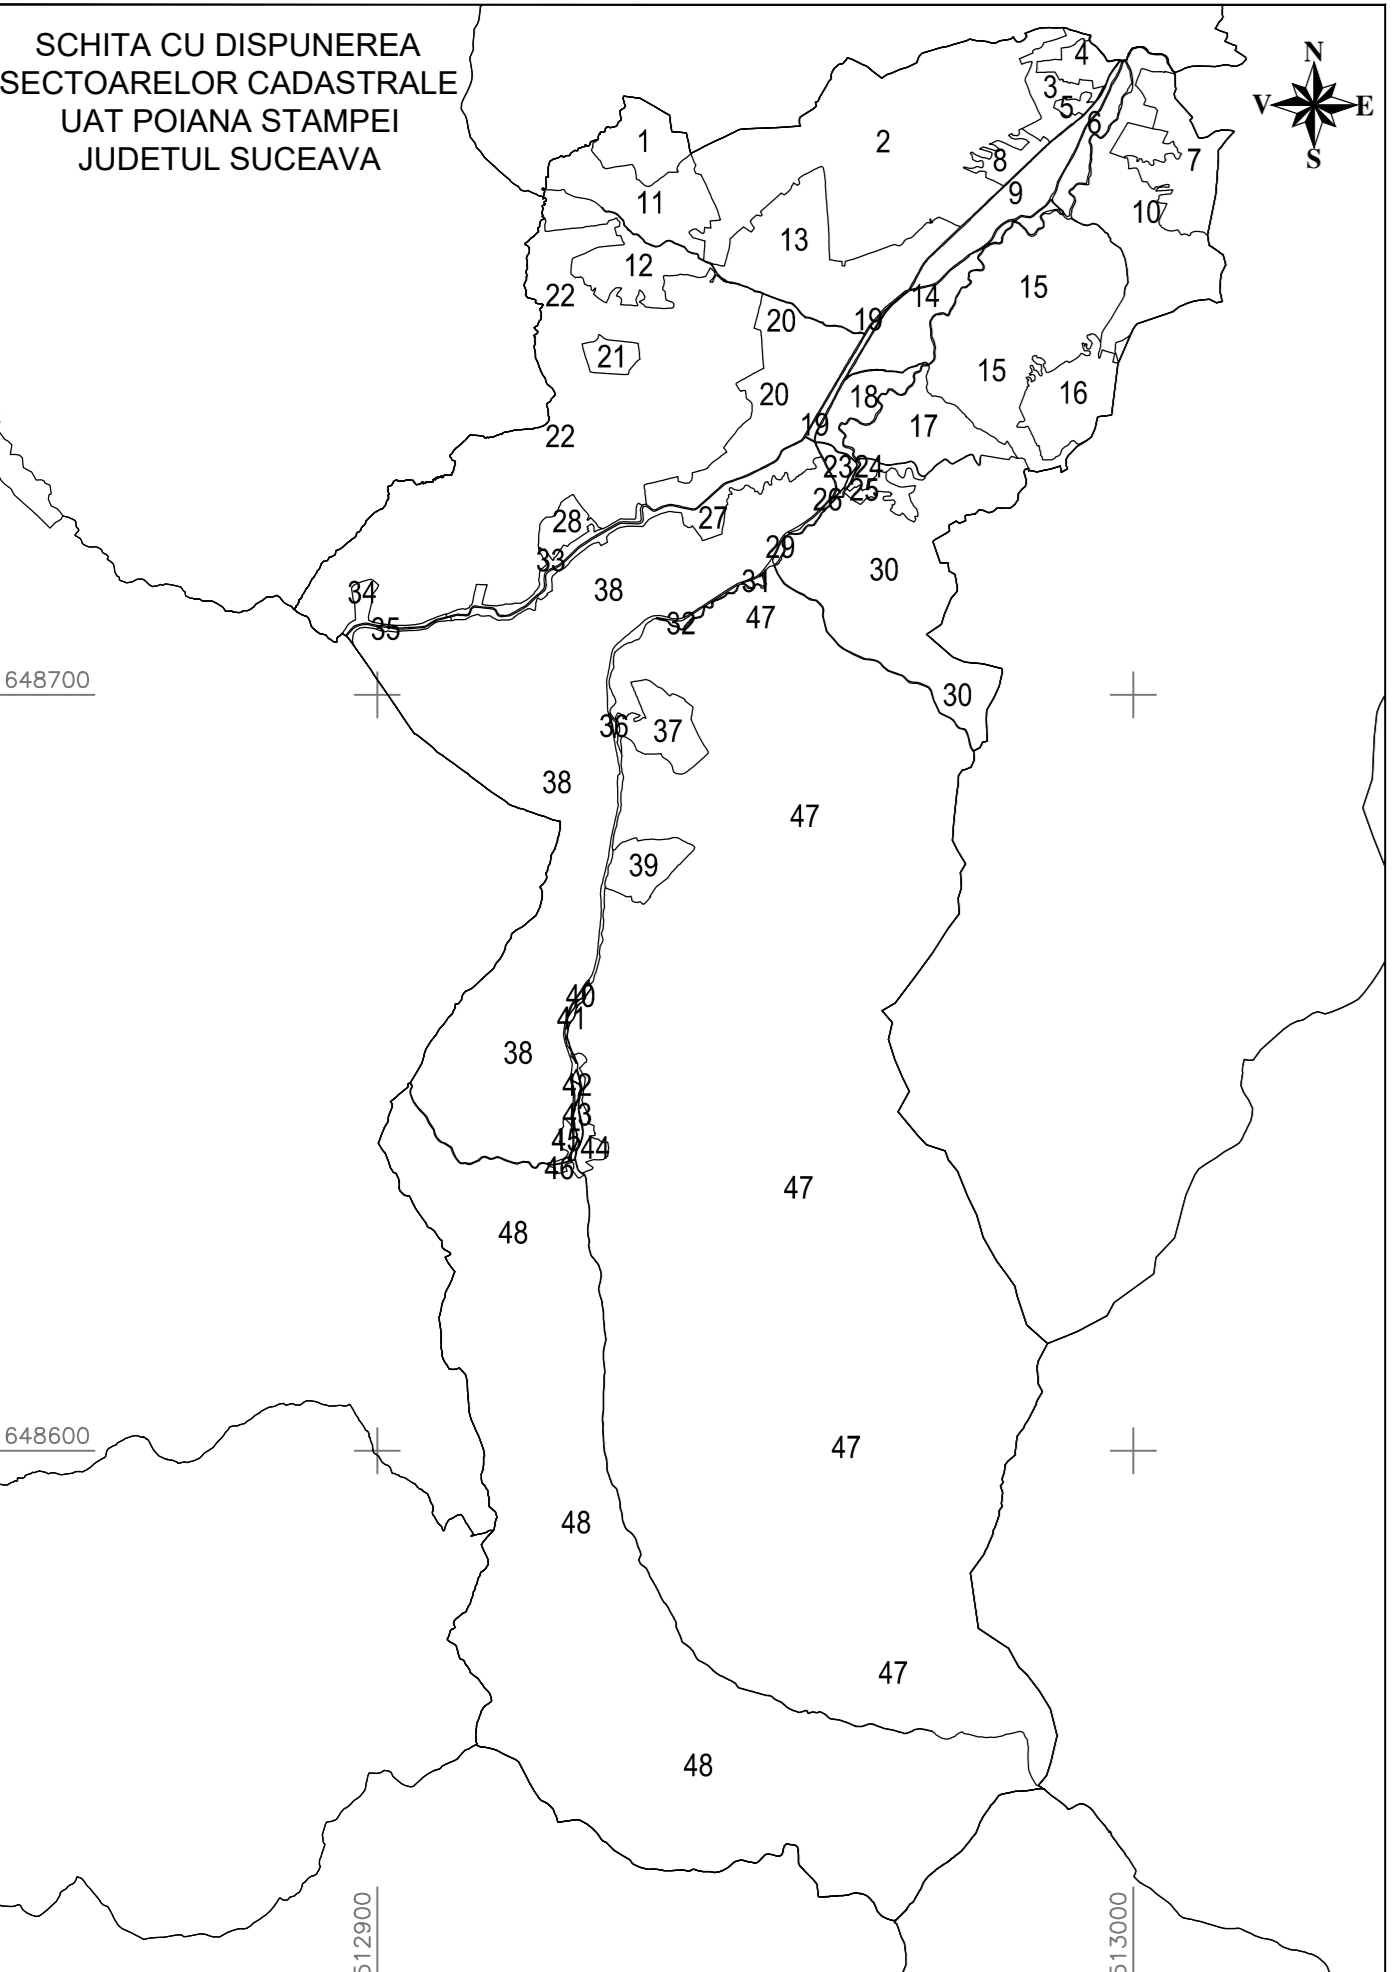

PLAN CADASTRAL
 UAT: Poiana Stampei, judetul: SUCEAVA, Sect. cad. 10, plansa 7
 Scara 1:1000
 Sistem de proiectie: stereografic 1970
 Spre Publicare

LEGENDA

Numar Sector	●
Cod constructie	C1
ID imobil	15
Limita sector	—
Limita imobil	—
Limita intravilan	—
Numar poarta	37B
Limita constructie	—

Executant: S.C. CARTOP S.R.L.
 Data: 14.02.2024

SCHEMA DE RACORDARE A PLANSELOR

	1	
	2	3
4	5	6
7	8	9
	10	11
	12	13