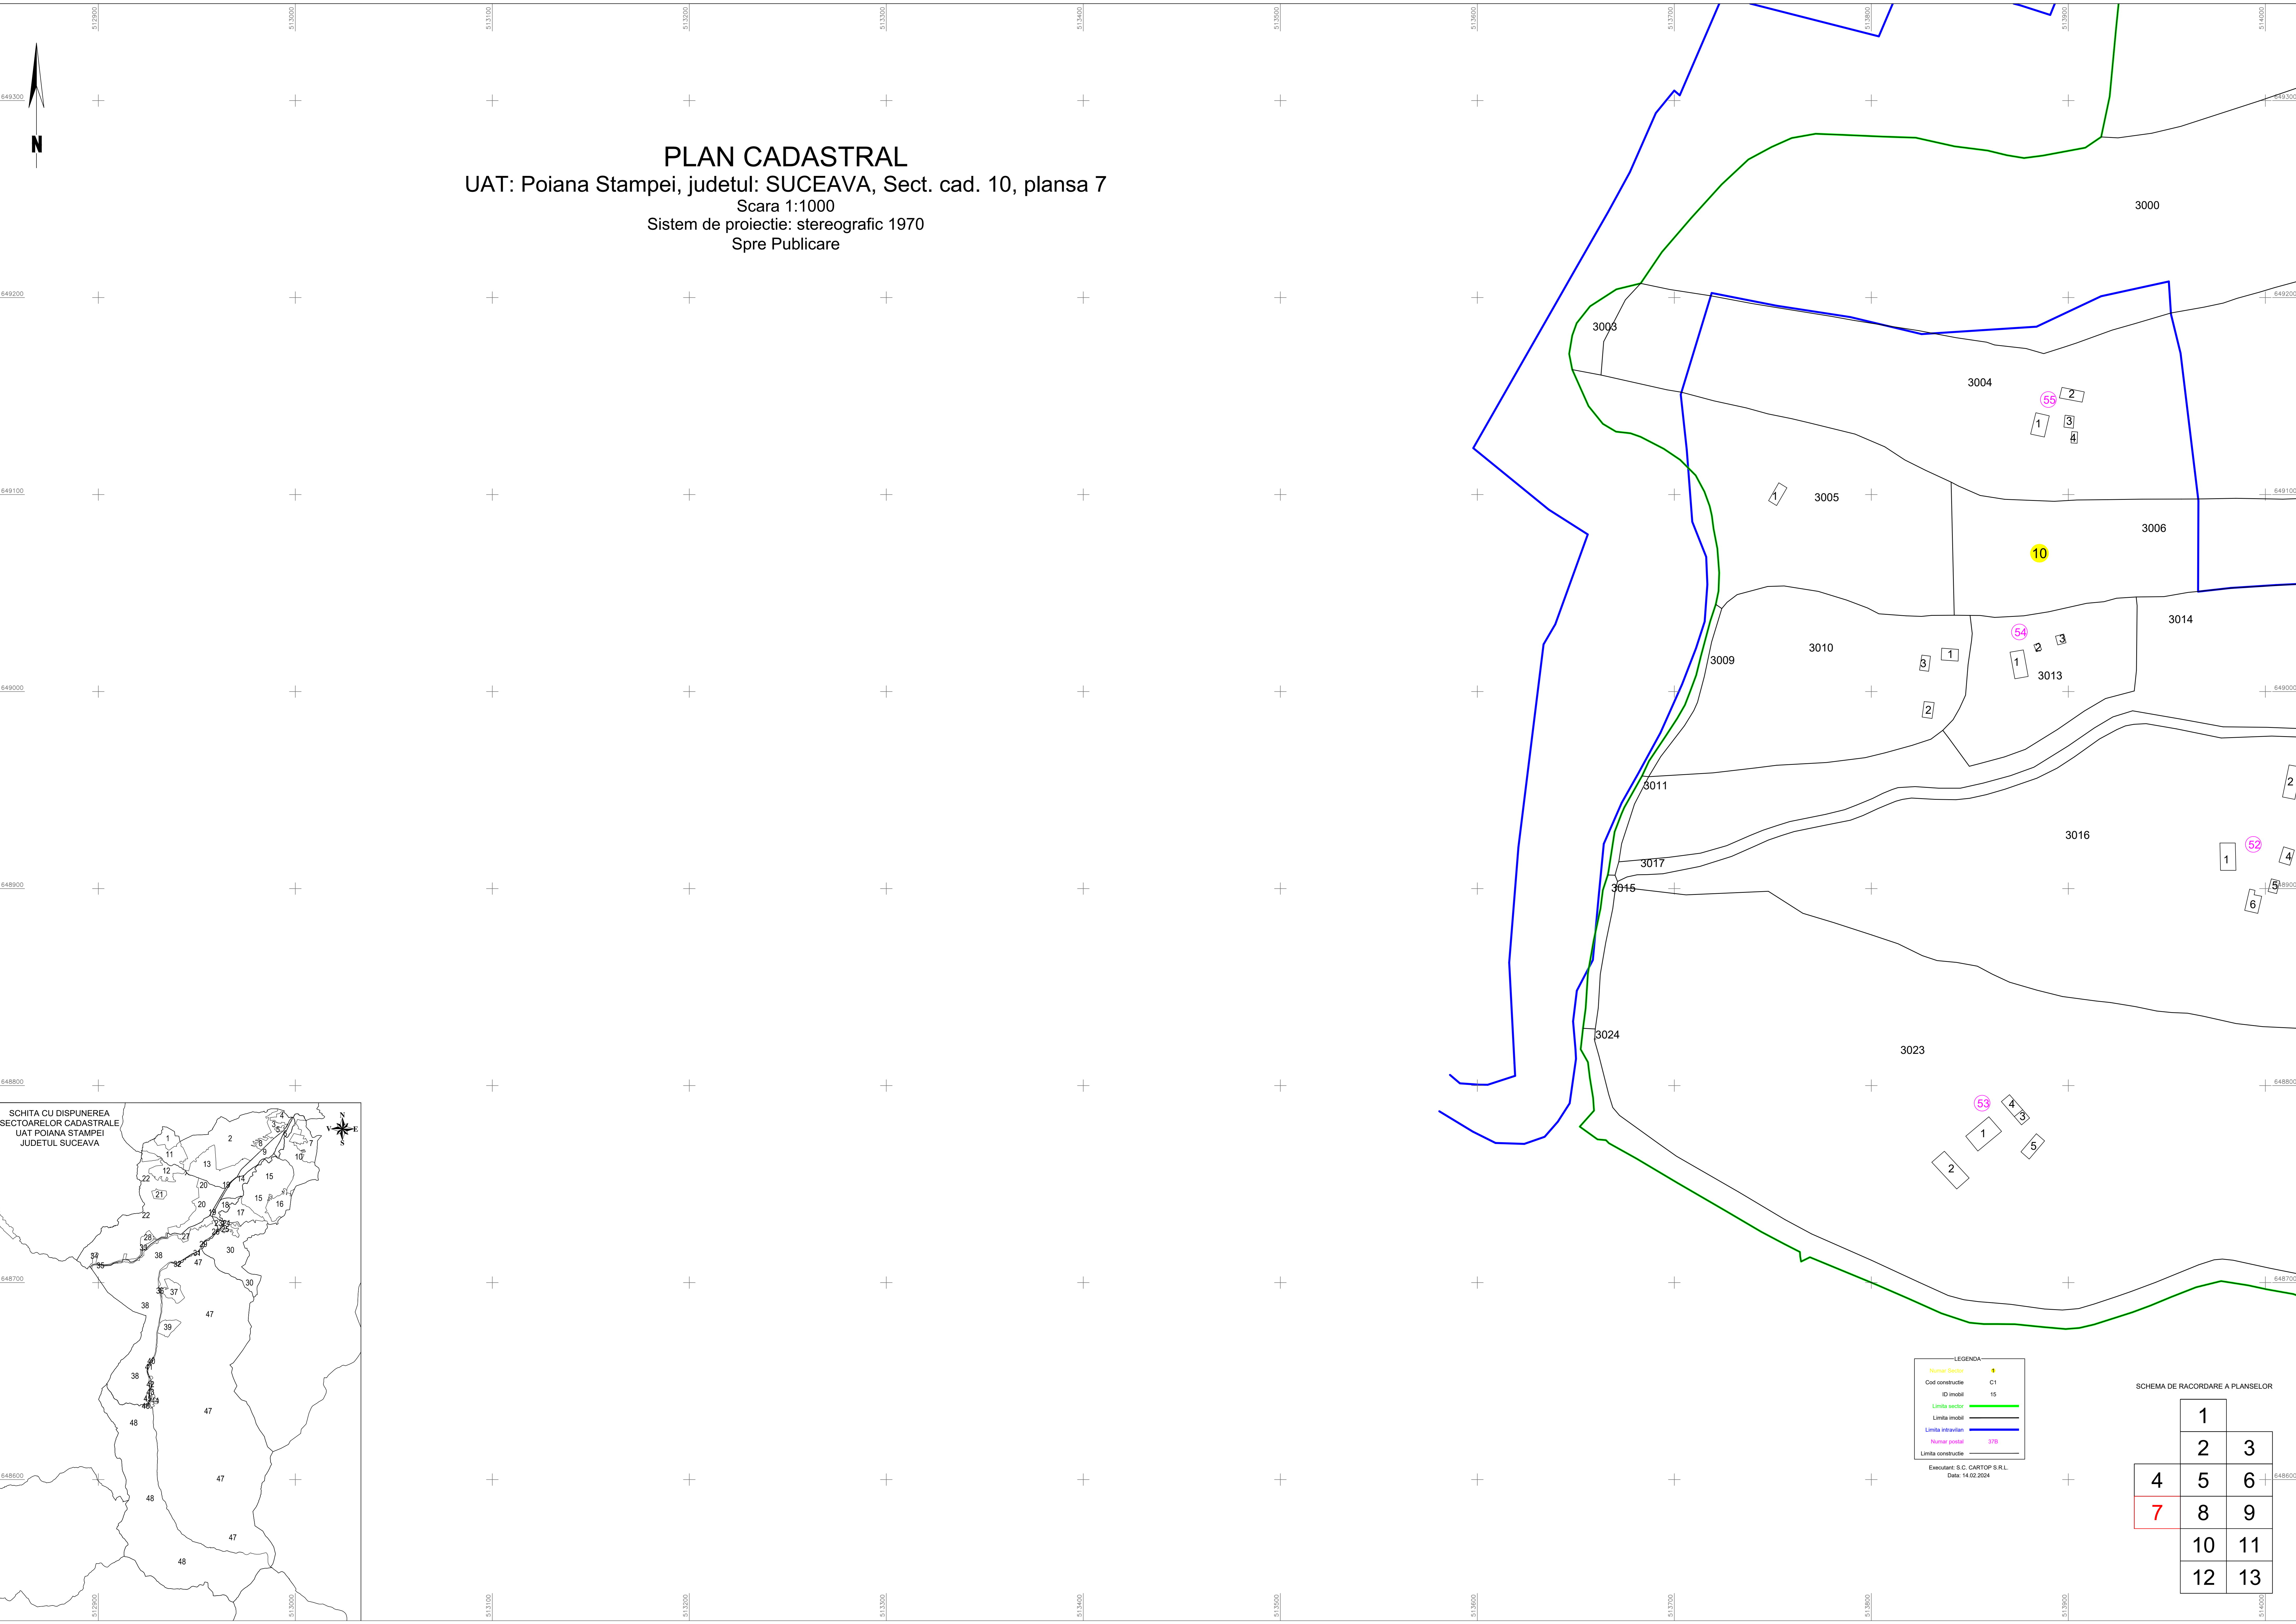

PLAN CADASTRAL
 UAT: Poiana Stampei, judetul: SUCEAVA, Sect. cad. 10, plansa 7
 Scara 1:1000
 Sistem de proiectie: stereografic 1970
 Spre Publicare

LEGENDA

Numar Sector	●
Cod constructie	C1
ID imobil	15
Limita sector	—
Limita imobil	—
Limita intravilan	—
Numar poarta	37B
Limita constructie	—

Executant: S.C. CARTOP S.R.L.
 Data: 14.02.2024

SCHEMA DE RACORDARE A PLANSELOR

	1	
	2	3
4	5	6
7	8	9
	10	11
	12	13