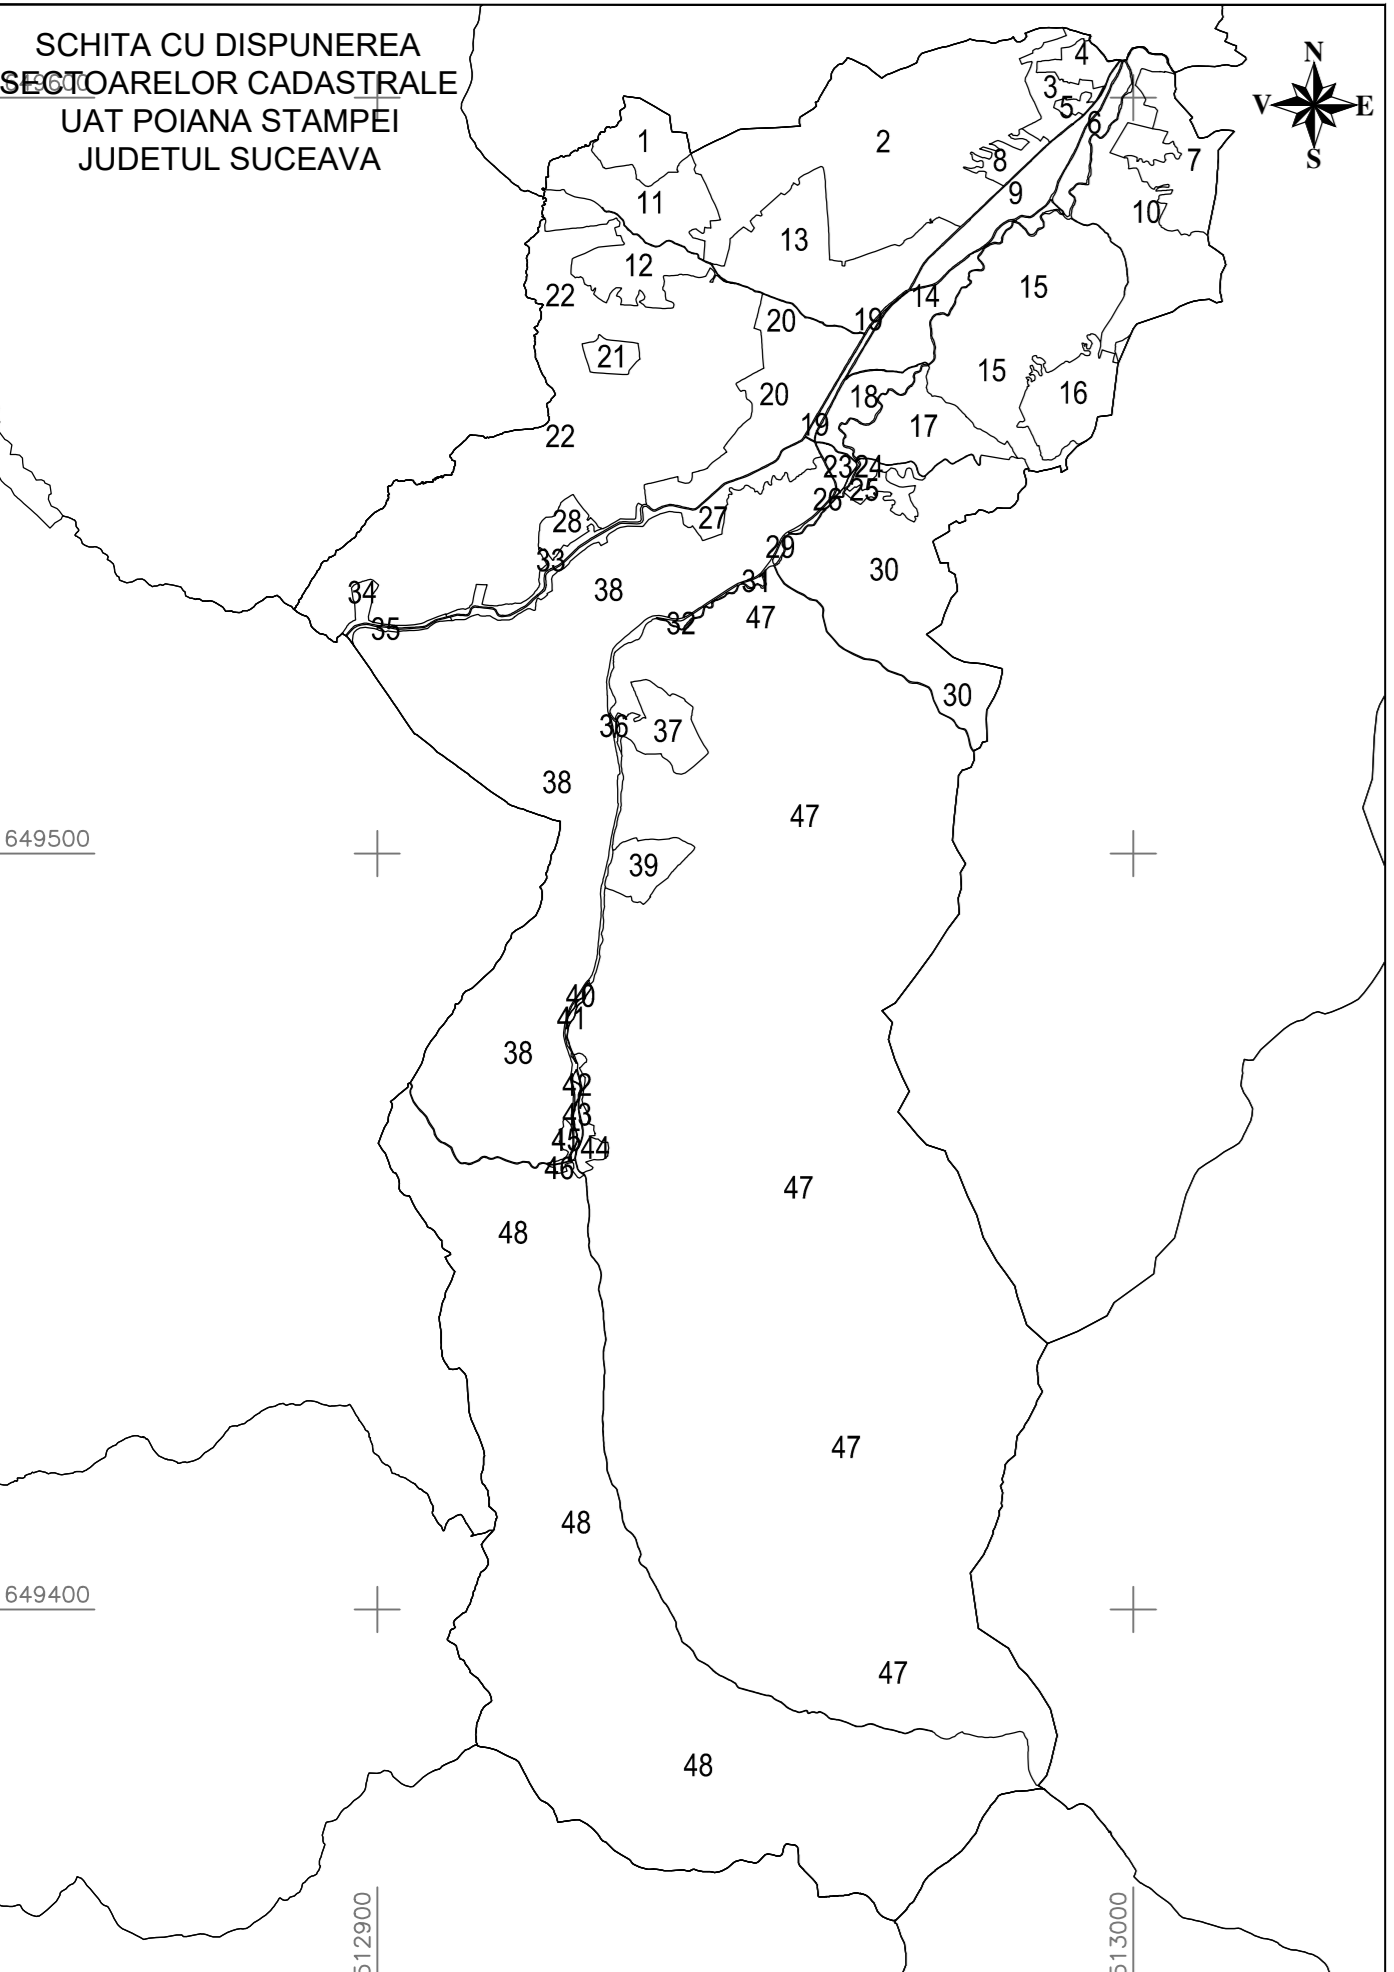

PLAN CADASTRAL
 UAT: Poiana Stampei, judetul: SUCEAVA, Sect. cad. 10, plansa 4
 Scara 1:1000
 Sistem de proiectie: stereografic 1970
 Spre Publicare

DN17

1358
 1359
 3805

10

299

LEGENDA

Numar Sector	10
Cod constructie	C1
ID imobil	15
Limita sector	(green line)
Limita imobil	(black line)
Limita intravilan	(blue line)
Numar poarta	278
Limita constructie	(grey line)

Executant: S.C. CARTOP S.R.L.
 Data: 14.02.2014

SCHEMA DE RACORDARE A PLANSELOR

	1	
	2	3
4	5	6
7	8	9
	10	11
	12	13