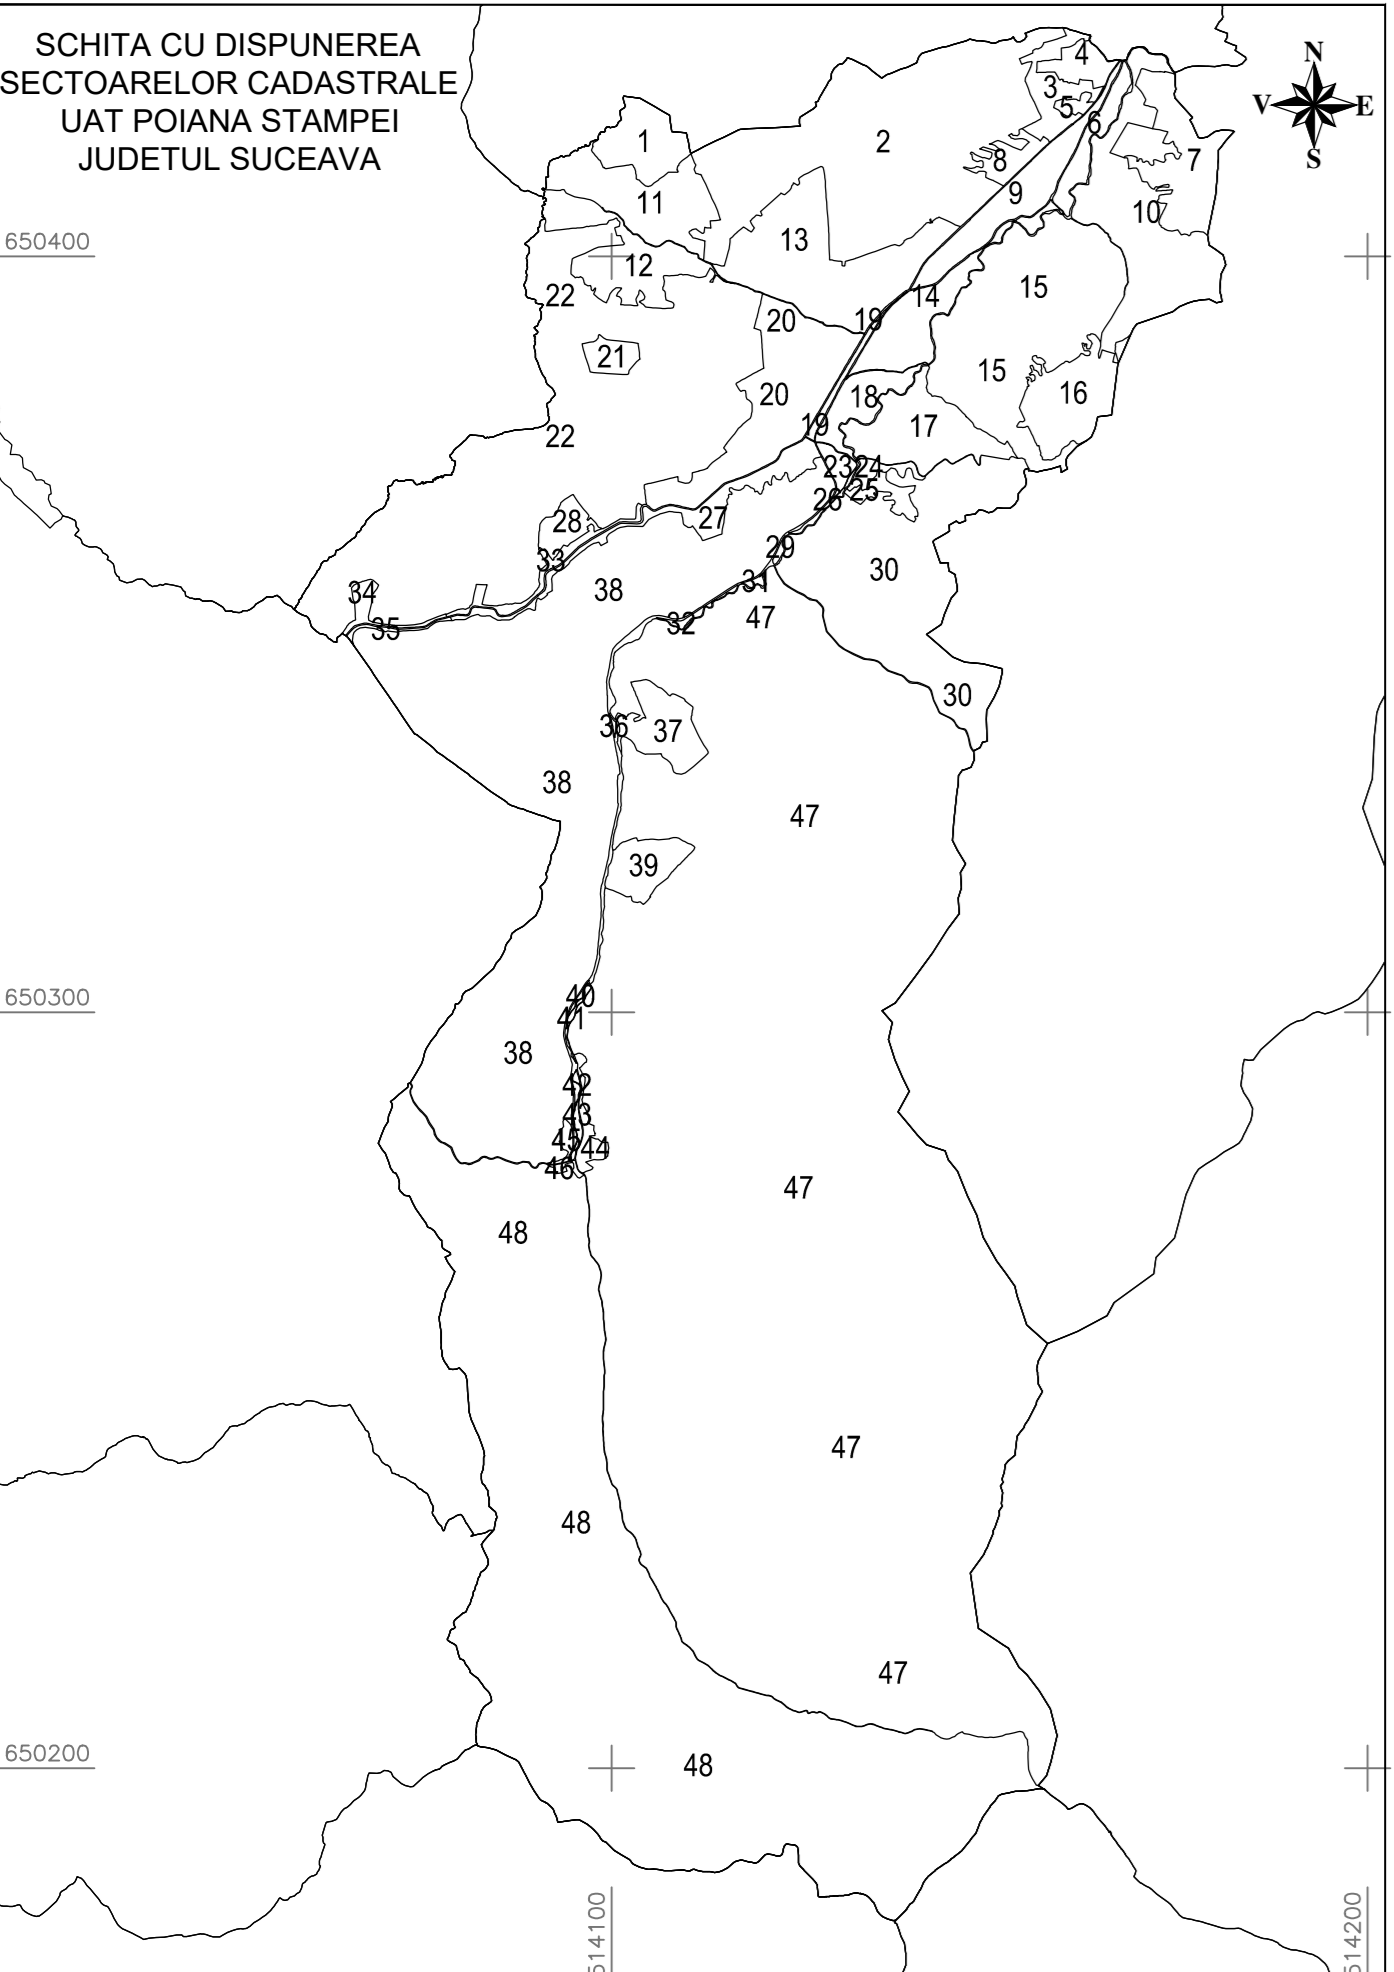

PLAN CADASTRAL
UAT: Poiana Stampei, judetul: SUCEAVA, Sect. cad. 10, plansa 2
Scara 1:1000
Sistem de proiectie: stereografic 1970
Spre Publicare

LEGENDA

Numar Sector	10
Cod constructie	C1
ID Imobil	15
Limita sector	—
Limita imobil	—
Limita intravilan	—
Numar parcela	378
Limita constructie	—

Executie: S.C. DARTOP S.R.L.
Data: 14.02.2024

SCHEMA DE RACORDARE A PLANSELOR

	1	
	2	3
4	5	6
7	8	9
	10	11
	12	13