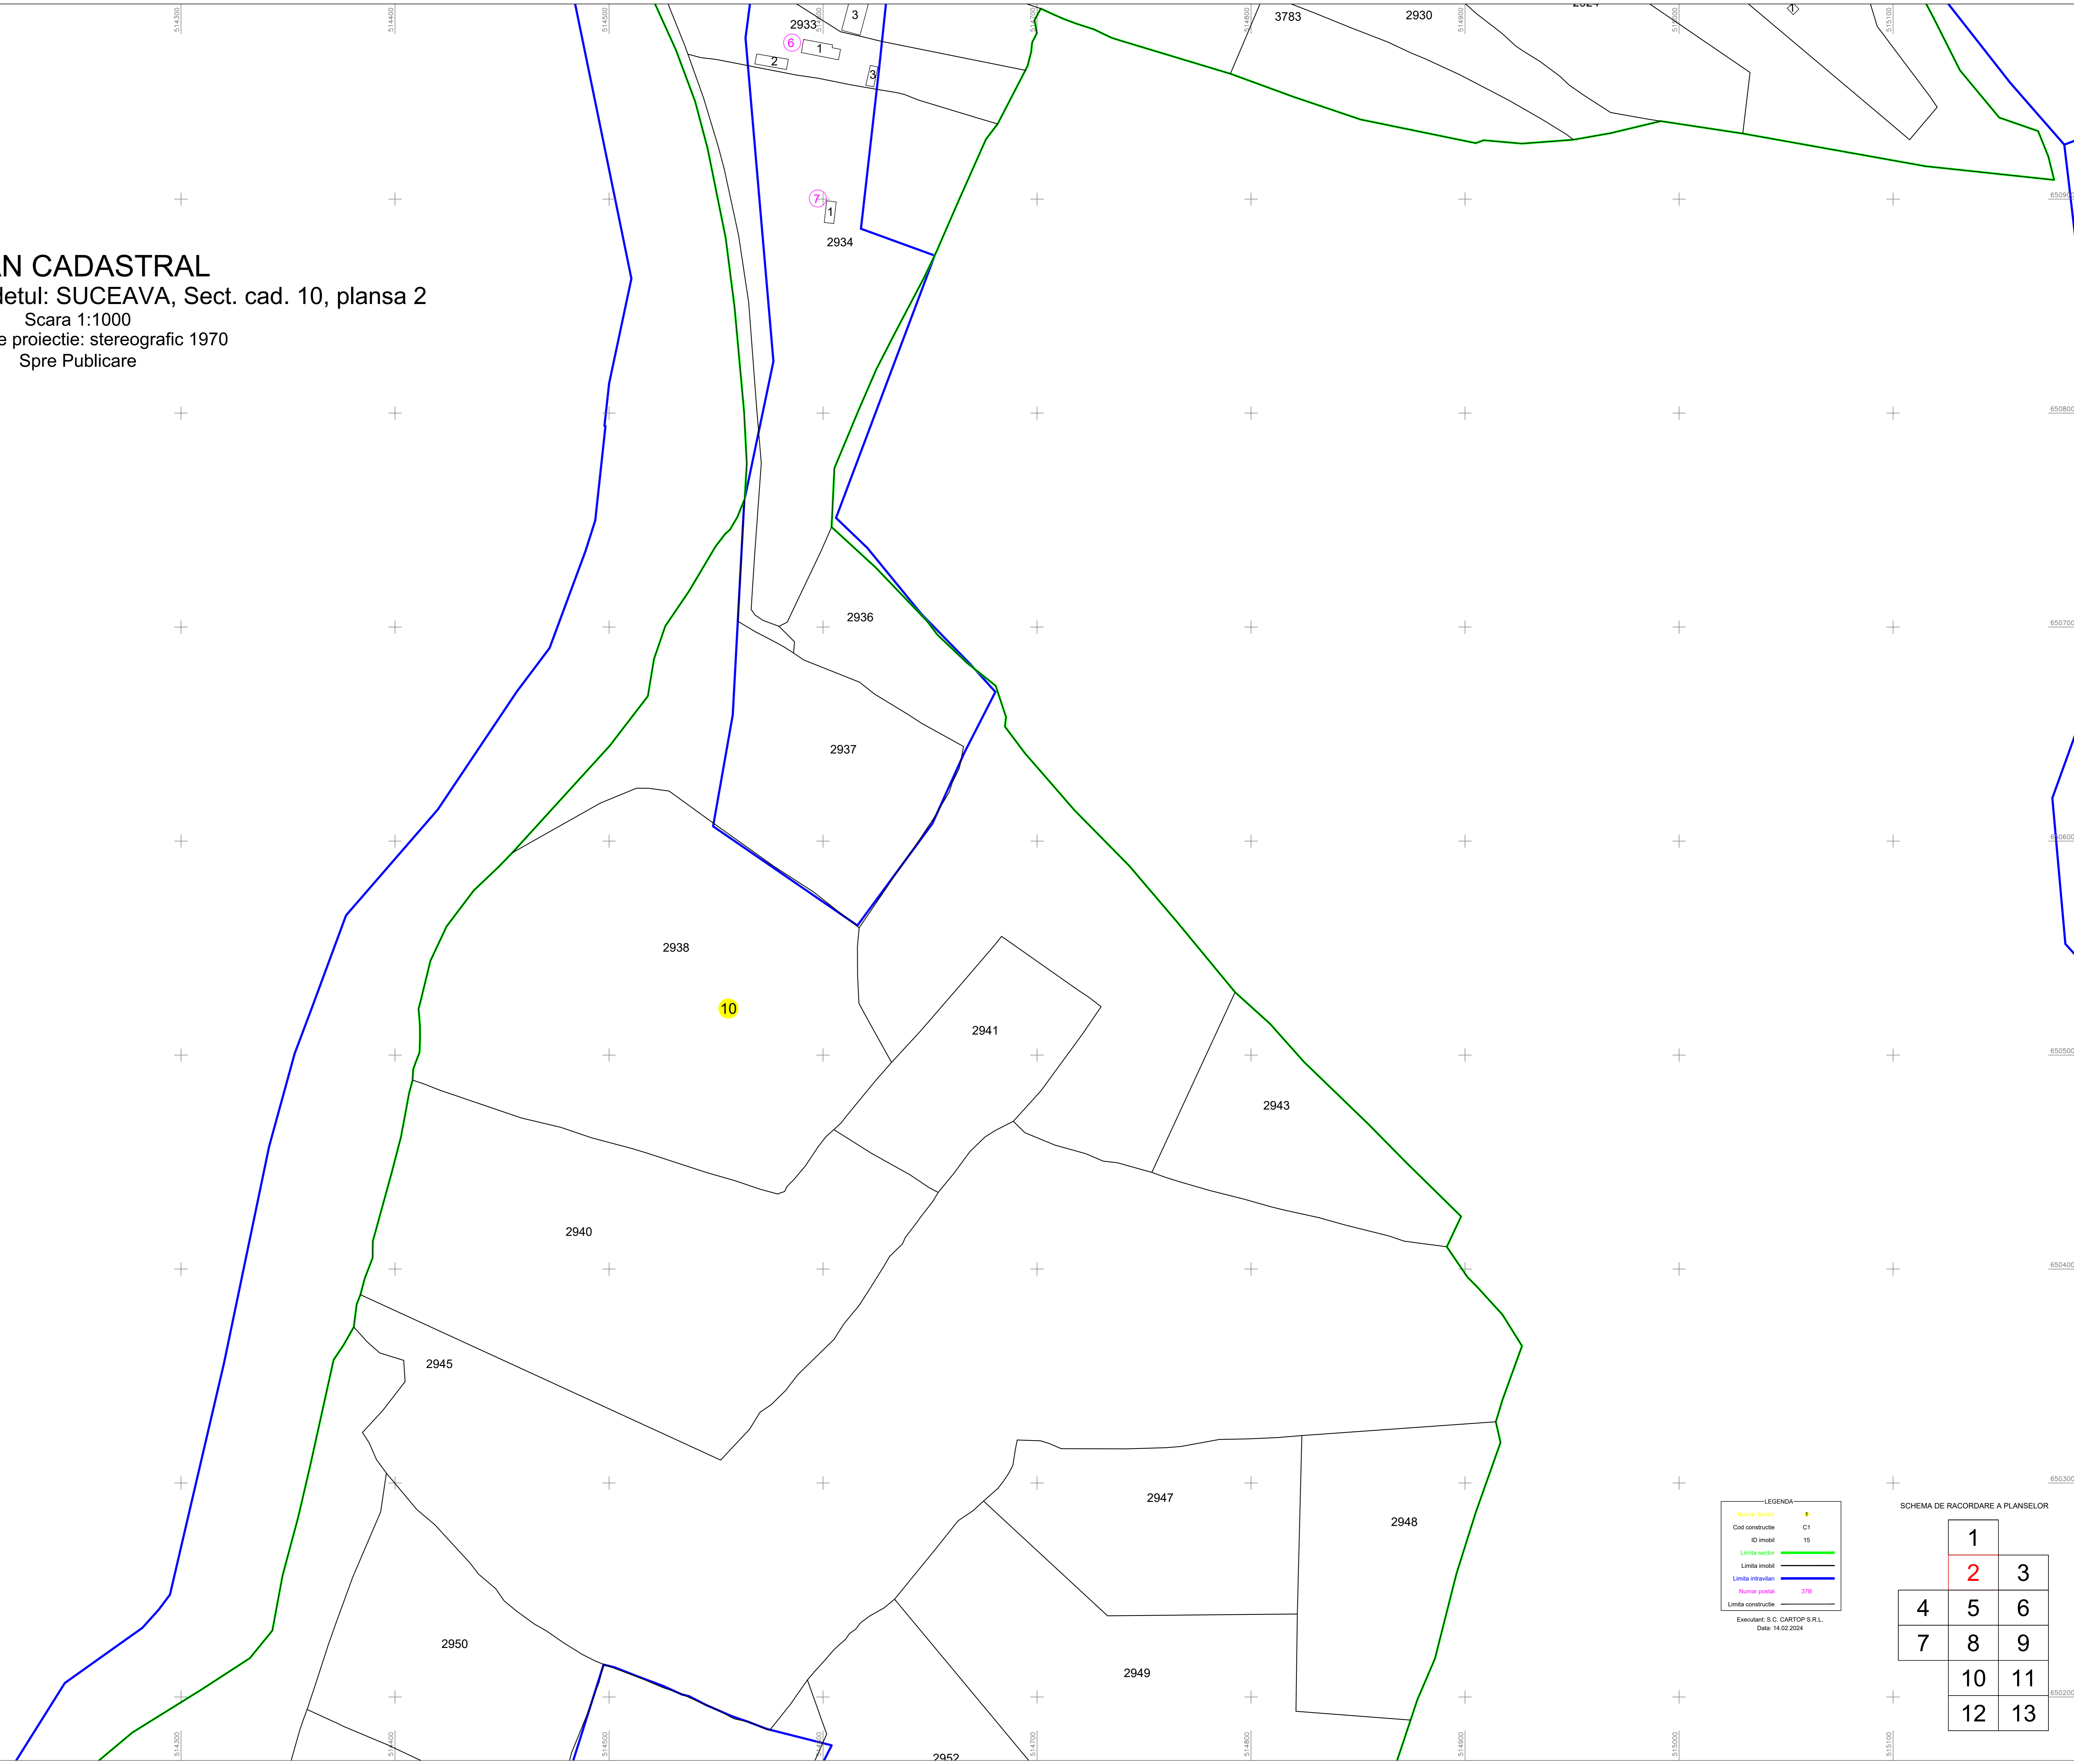

PLAN CADASTRAL
UAT: Poiana Stampei, judetul: SUCEAVA, Sect. cad. 10, plansa 2
Scara 1:1000
Sistem de proiectie: stereografic 1970
Spre Publicare

LEGENDA

Numar Sector	10
Cod constructie	C1
ID Imobil	15
Limita sector	—
Limita imobil	—
Limita intravilan	—
Numar parcela	378
Limita constructie	—

Executie: S.C. DARTOP S.R.L.
Data: 14.02.2024

SCHEMA DE RACORDARE A PLANSELOR

	1	
	2	3
4	5	6
7	8	9
	10	11
	12	13