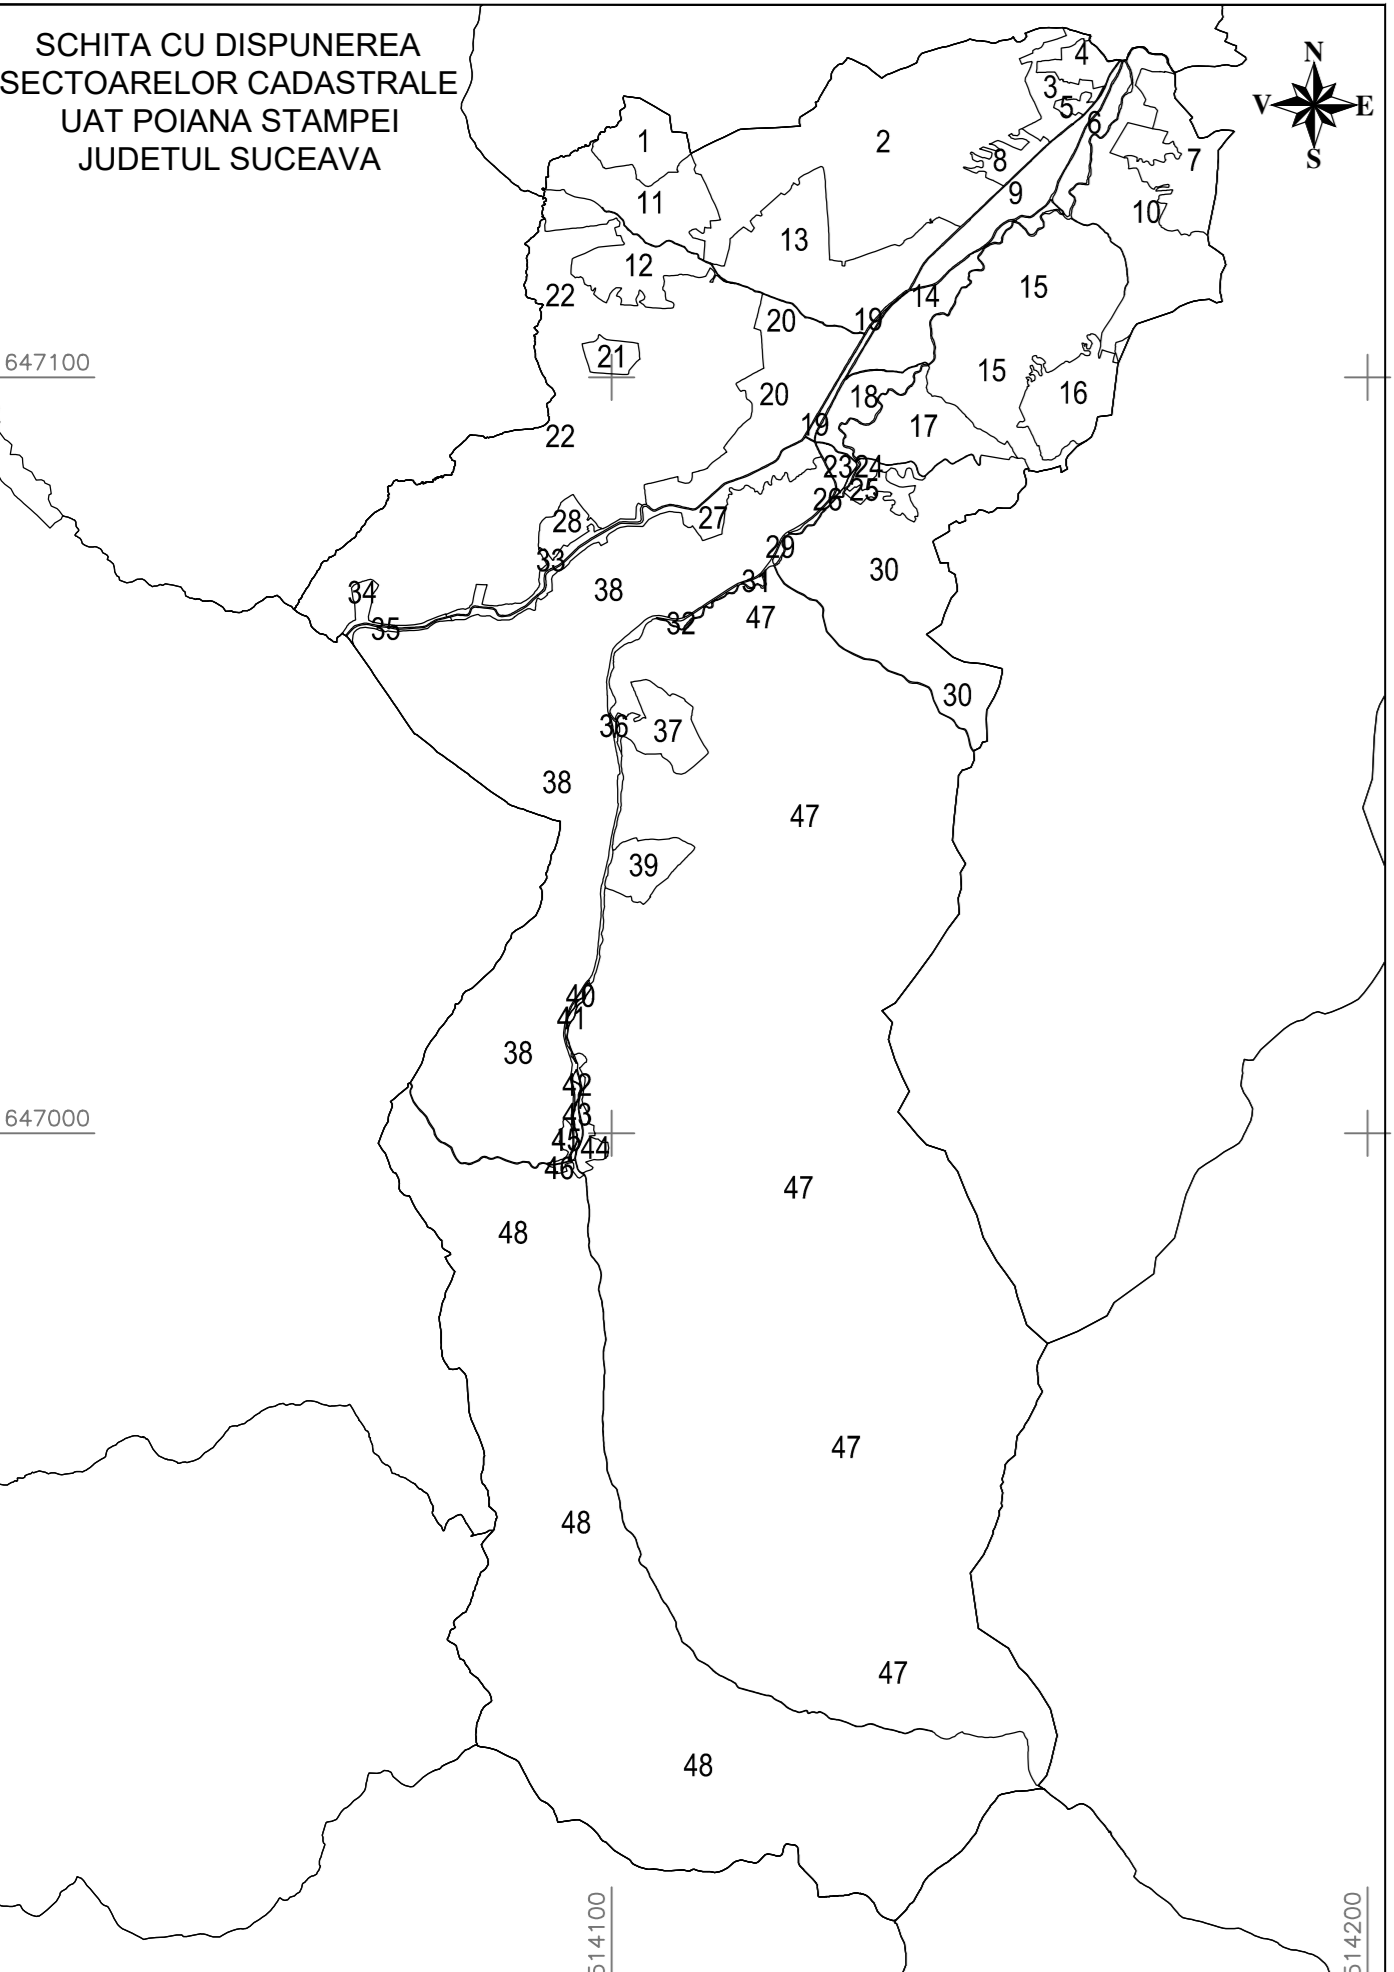

PLAN CADASTRAL

UAT: Poiana Stampei, judetul: SUCEAVA, Sect. cad. 10, plansa 12

Scara 1:1000

Sistem de proiectie: stereografic 1970

Spre Publicare

SCHEMA DE RACORDARE A PLANSELOR

	1	
	2	3
4	5	6
7	8	9
	10	11
	12	13