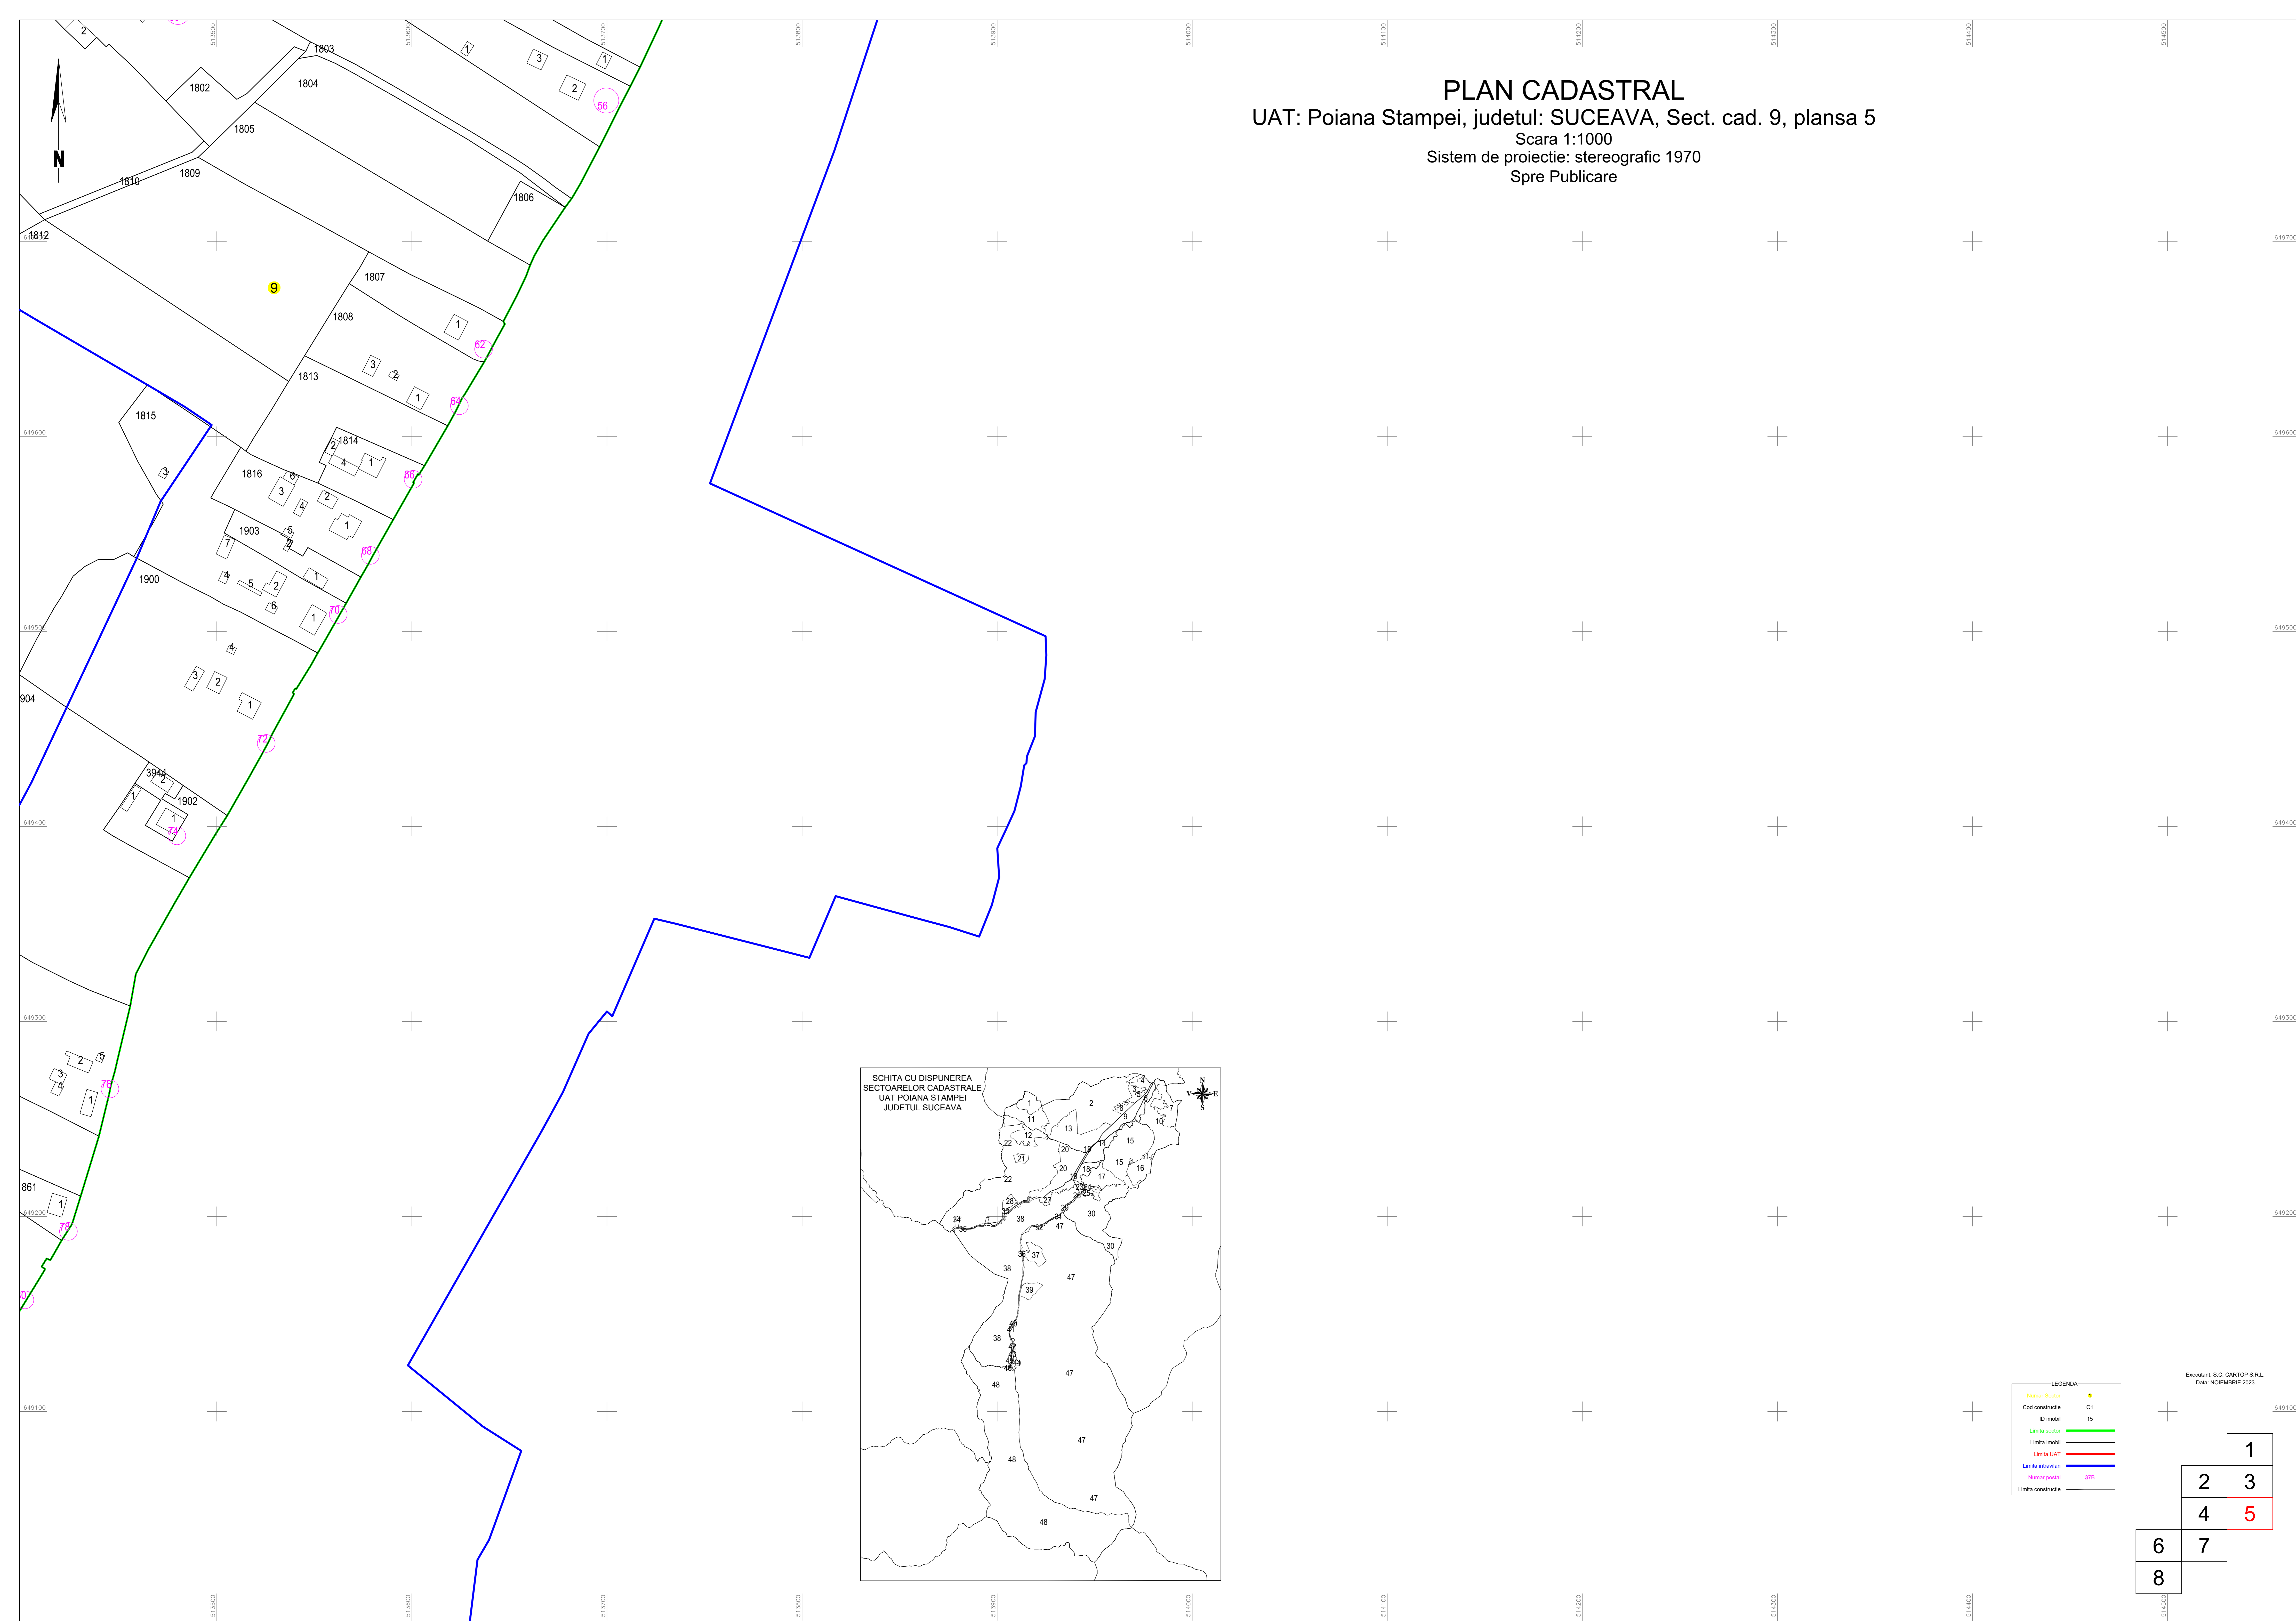

PLAN CADASTRAL
UAT: Poiana Stampei, judetul: SUCEAVA, Sect. cad. 9, plansa 5
Scara 1:1000
Sistem de proiectie: stereografic 1970
Spre Publicare

LEGENDA

Numar sector	9
Cod constructie	C1
ID imobil	15
Limita sector	—
Limita imobil	—
Limita UAT	—
Limita intravilan	—
Numar postal	375
Limita constructie	—

Executant: S.C. CARTOP S.R.L.
Data: NOIEMBRIE 2023

		1
	2	3
	4	5
6	7	
8		