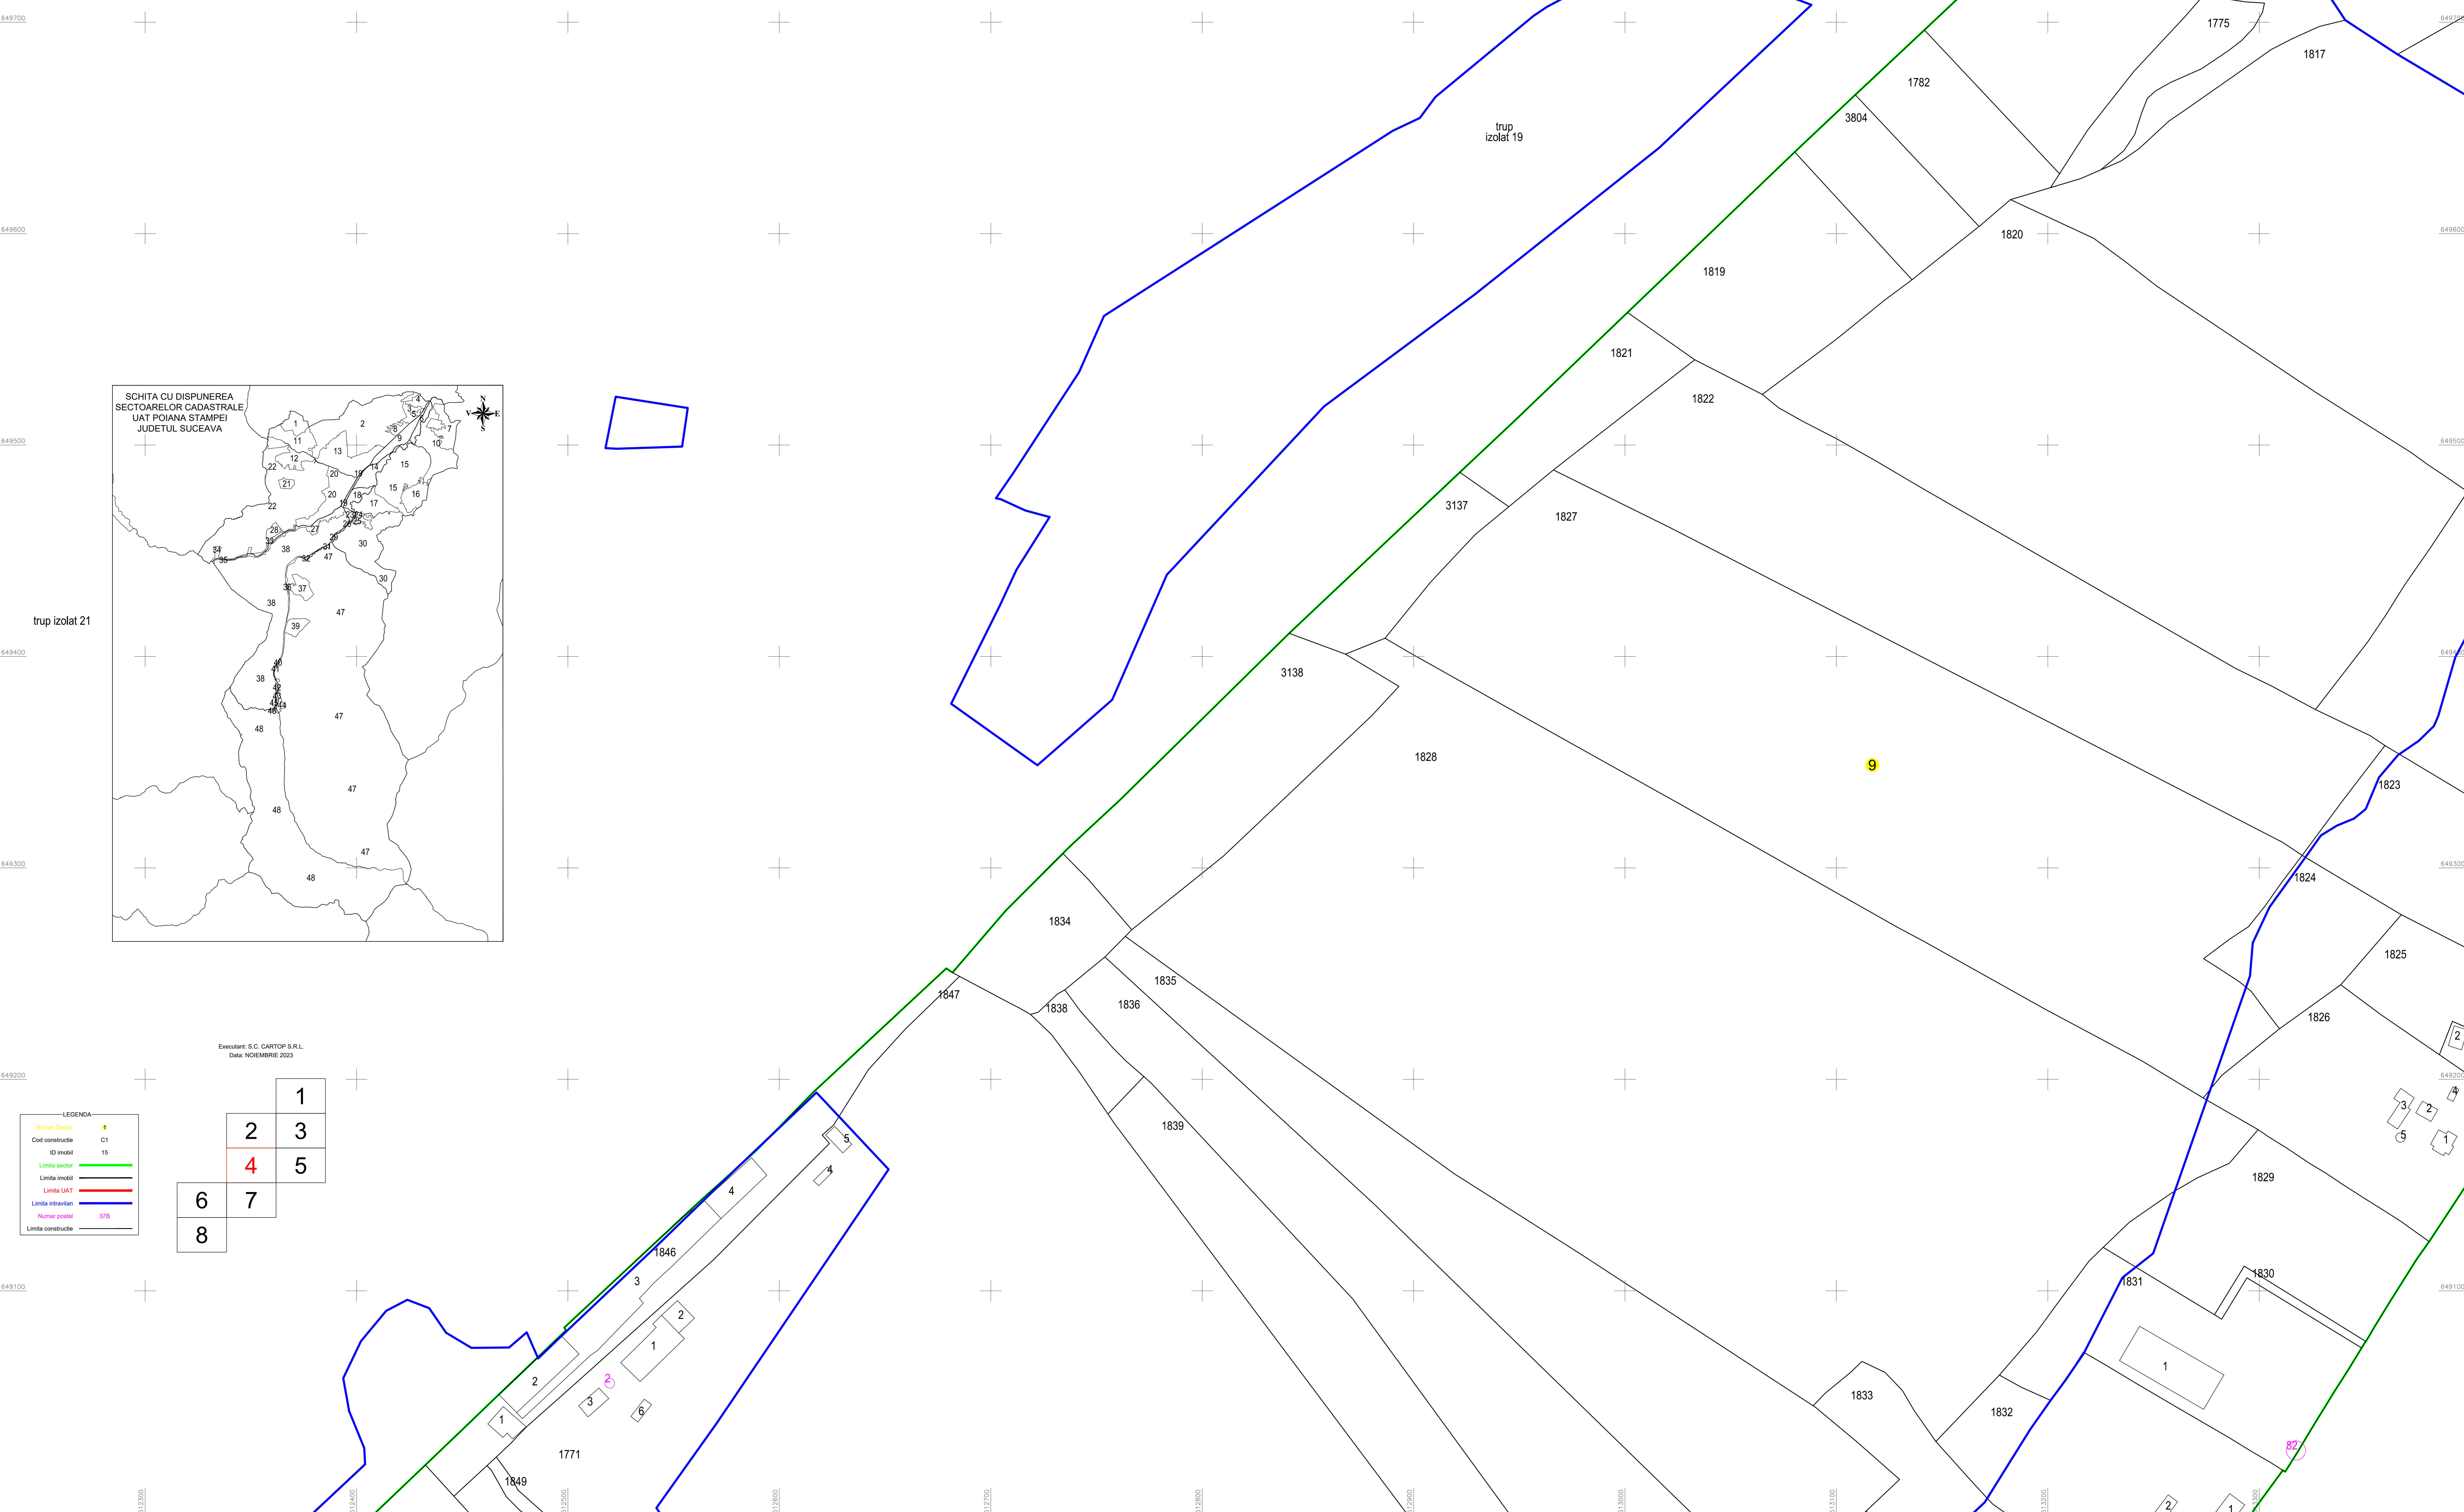

PLAN CADASTRAL

UAT: Poiana Stampei, judetul: SUCEAVA, Sect. cad. 9, plansa 4

Scara 1:1000

Sistem de proiectie: stereografic 1970

Spre Publicare

LEGENDA

Numer Sector	*
Cod constructie	C1
ID imobil	15
Limita sectoi	—
Limita imobil	—
Limita UAT	—
Limita intravilan	—
Numar imobil	15
Limita constructie	—

1	2	3
4	5	6
7	8	9