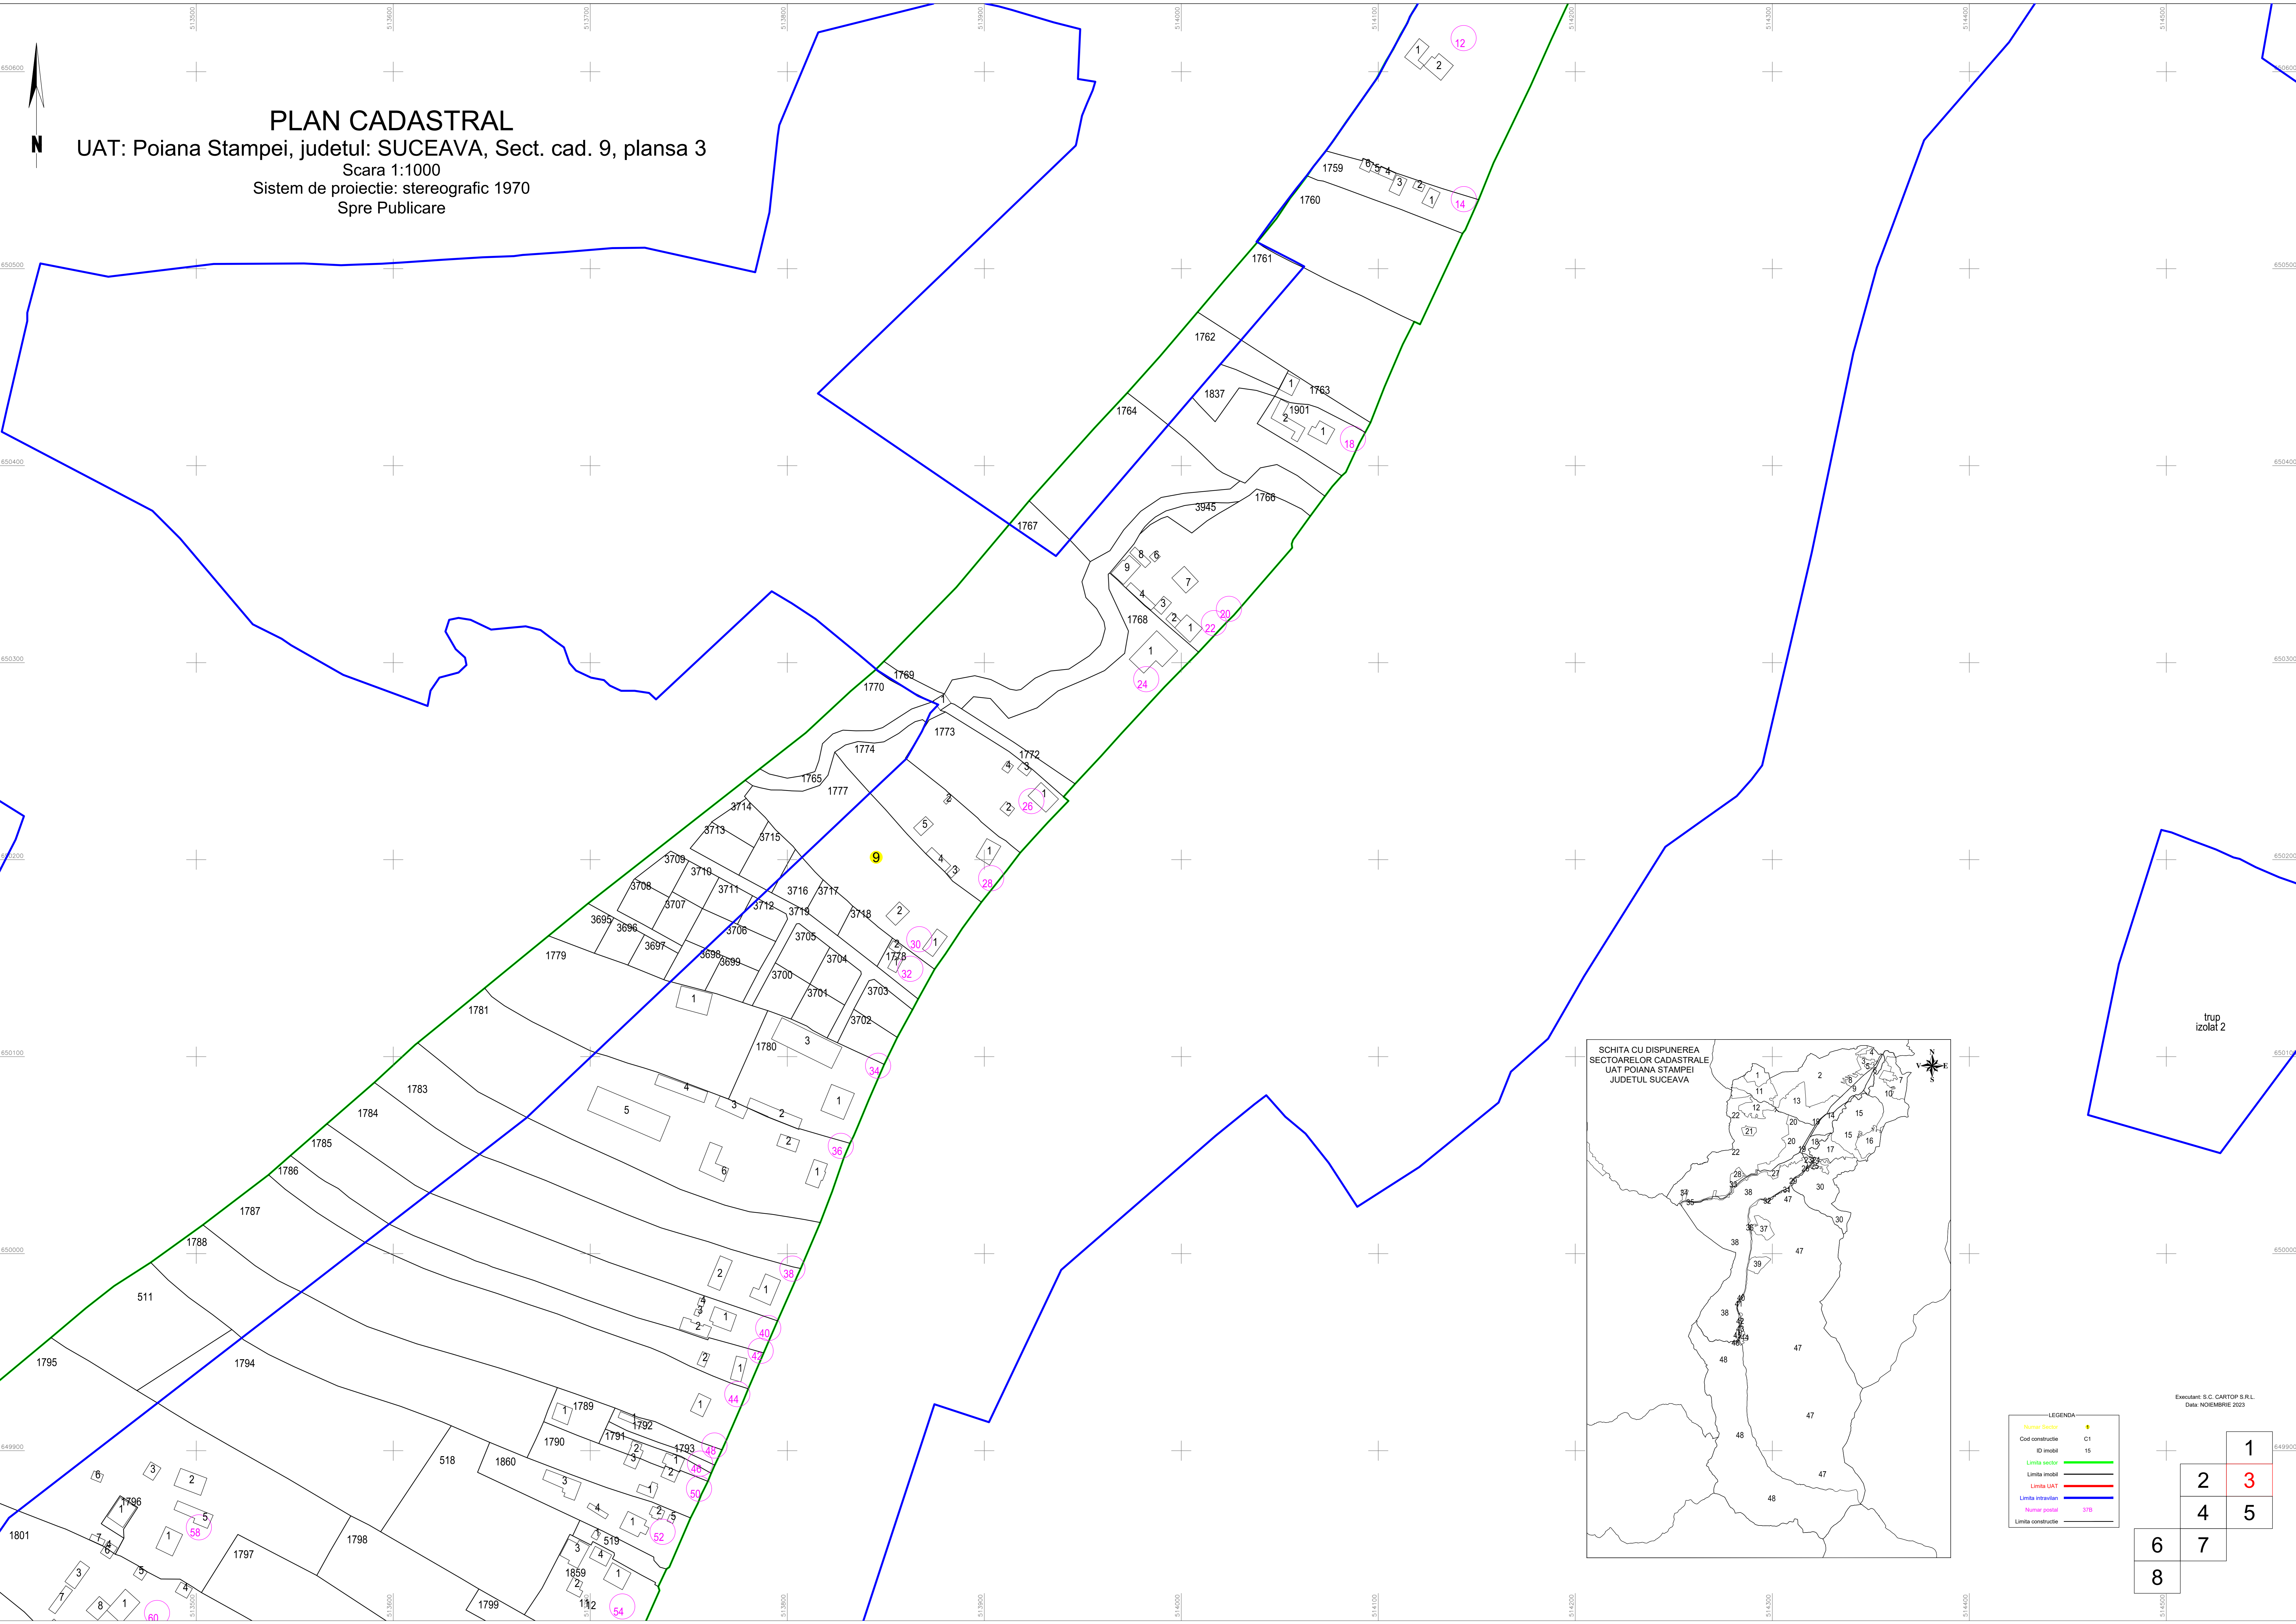

PLAN CADASTRAL

UAT: Poiana Stampei, judetul: SUCEAVA, Sect. cad. 9, plansa 3

Scara 1:1000

Sistem de proiectie: stereografic 1970

Spre Publicare

trup izolat 2

LEGENDA

Numar sector	●
Cod constructie	C1
ID imobil	15
Limita sector	—
Limita imobil	—
Limita UAT	—
Limita intravilan	—
Numar postal	378
Limita constructie	—

Executant: S.C. CARTOP S.R.L.
Data: NOIEMBRIE 2023

		1
	2	3
	4	5
6	7	
8		