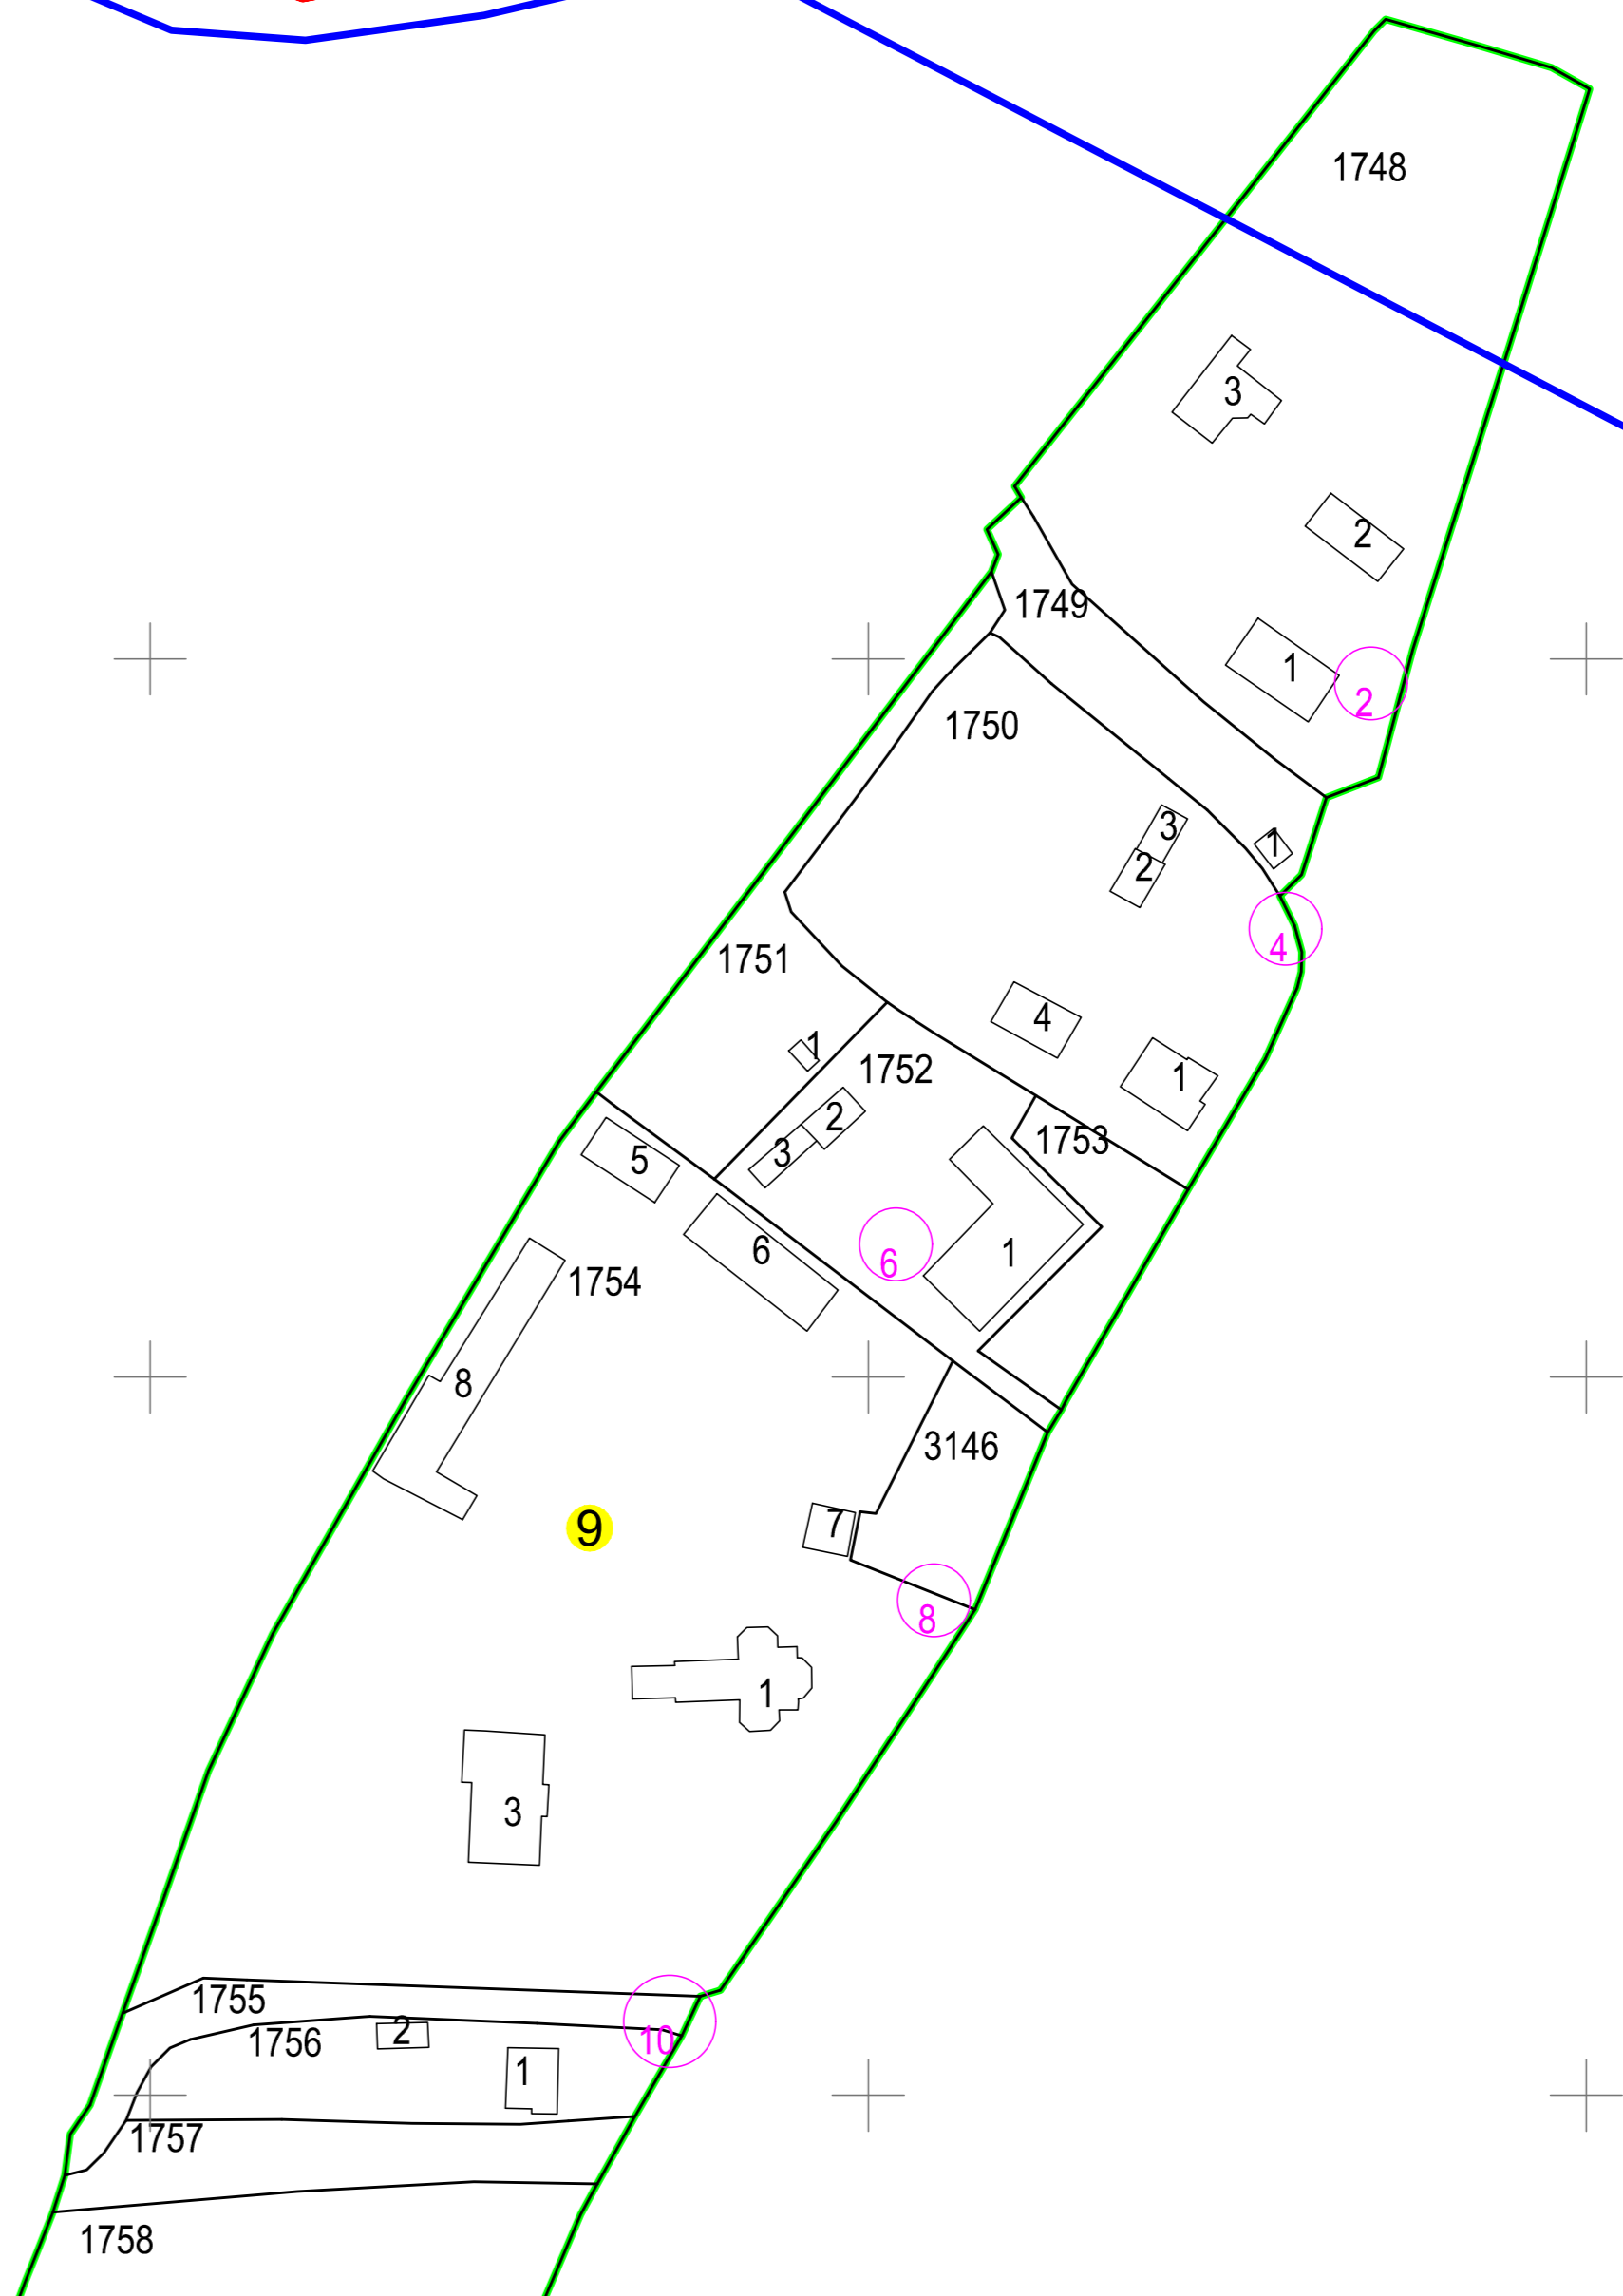

**PLAN CADASTRAL**  
UAT: Poiana Stampei, judetul: SUCEAVA, Sect. cad. 9, plansa 1  
Scara 1:1000  
Sistem de proiectie: stereografic 1970  
Spre Publicare

Manastirea Cosnea

LEGENDA

Numar Sector	9
Cod constructie	C1
ID imobil	15
Limita sector	—
Limita imobil	—
Limita UAT	—
Limita intramural	—
Numar parcel	378
Limita constructie	—

		1
	2	3
	4	5
6	7	
8		

Executant: S.C. CARTOP S.R.L.  
Data: NOIEMBRIE 2023