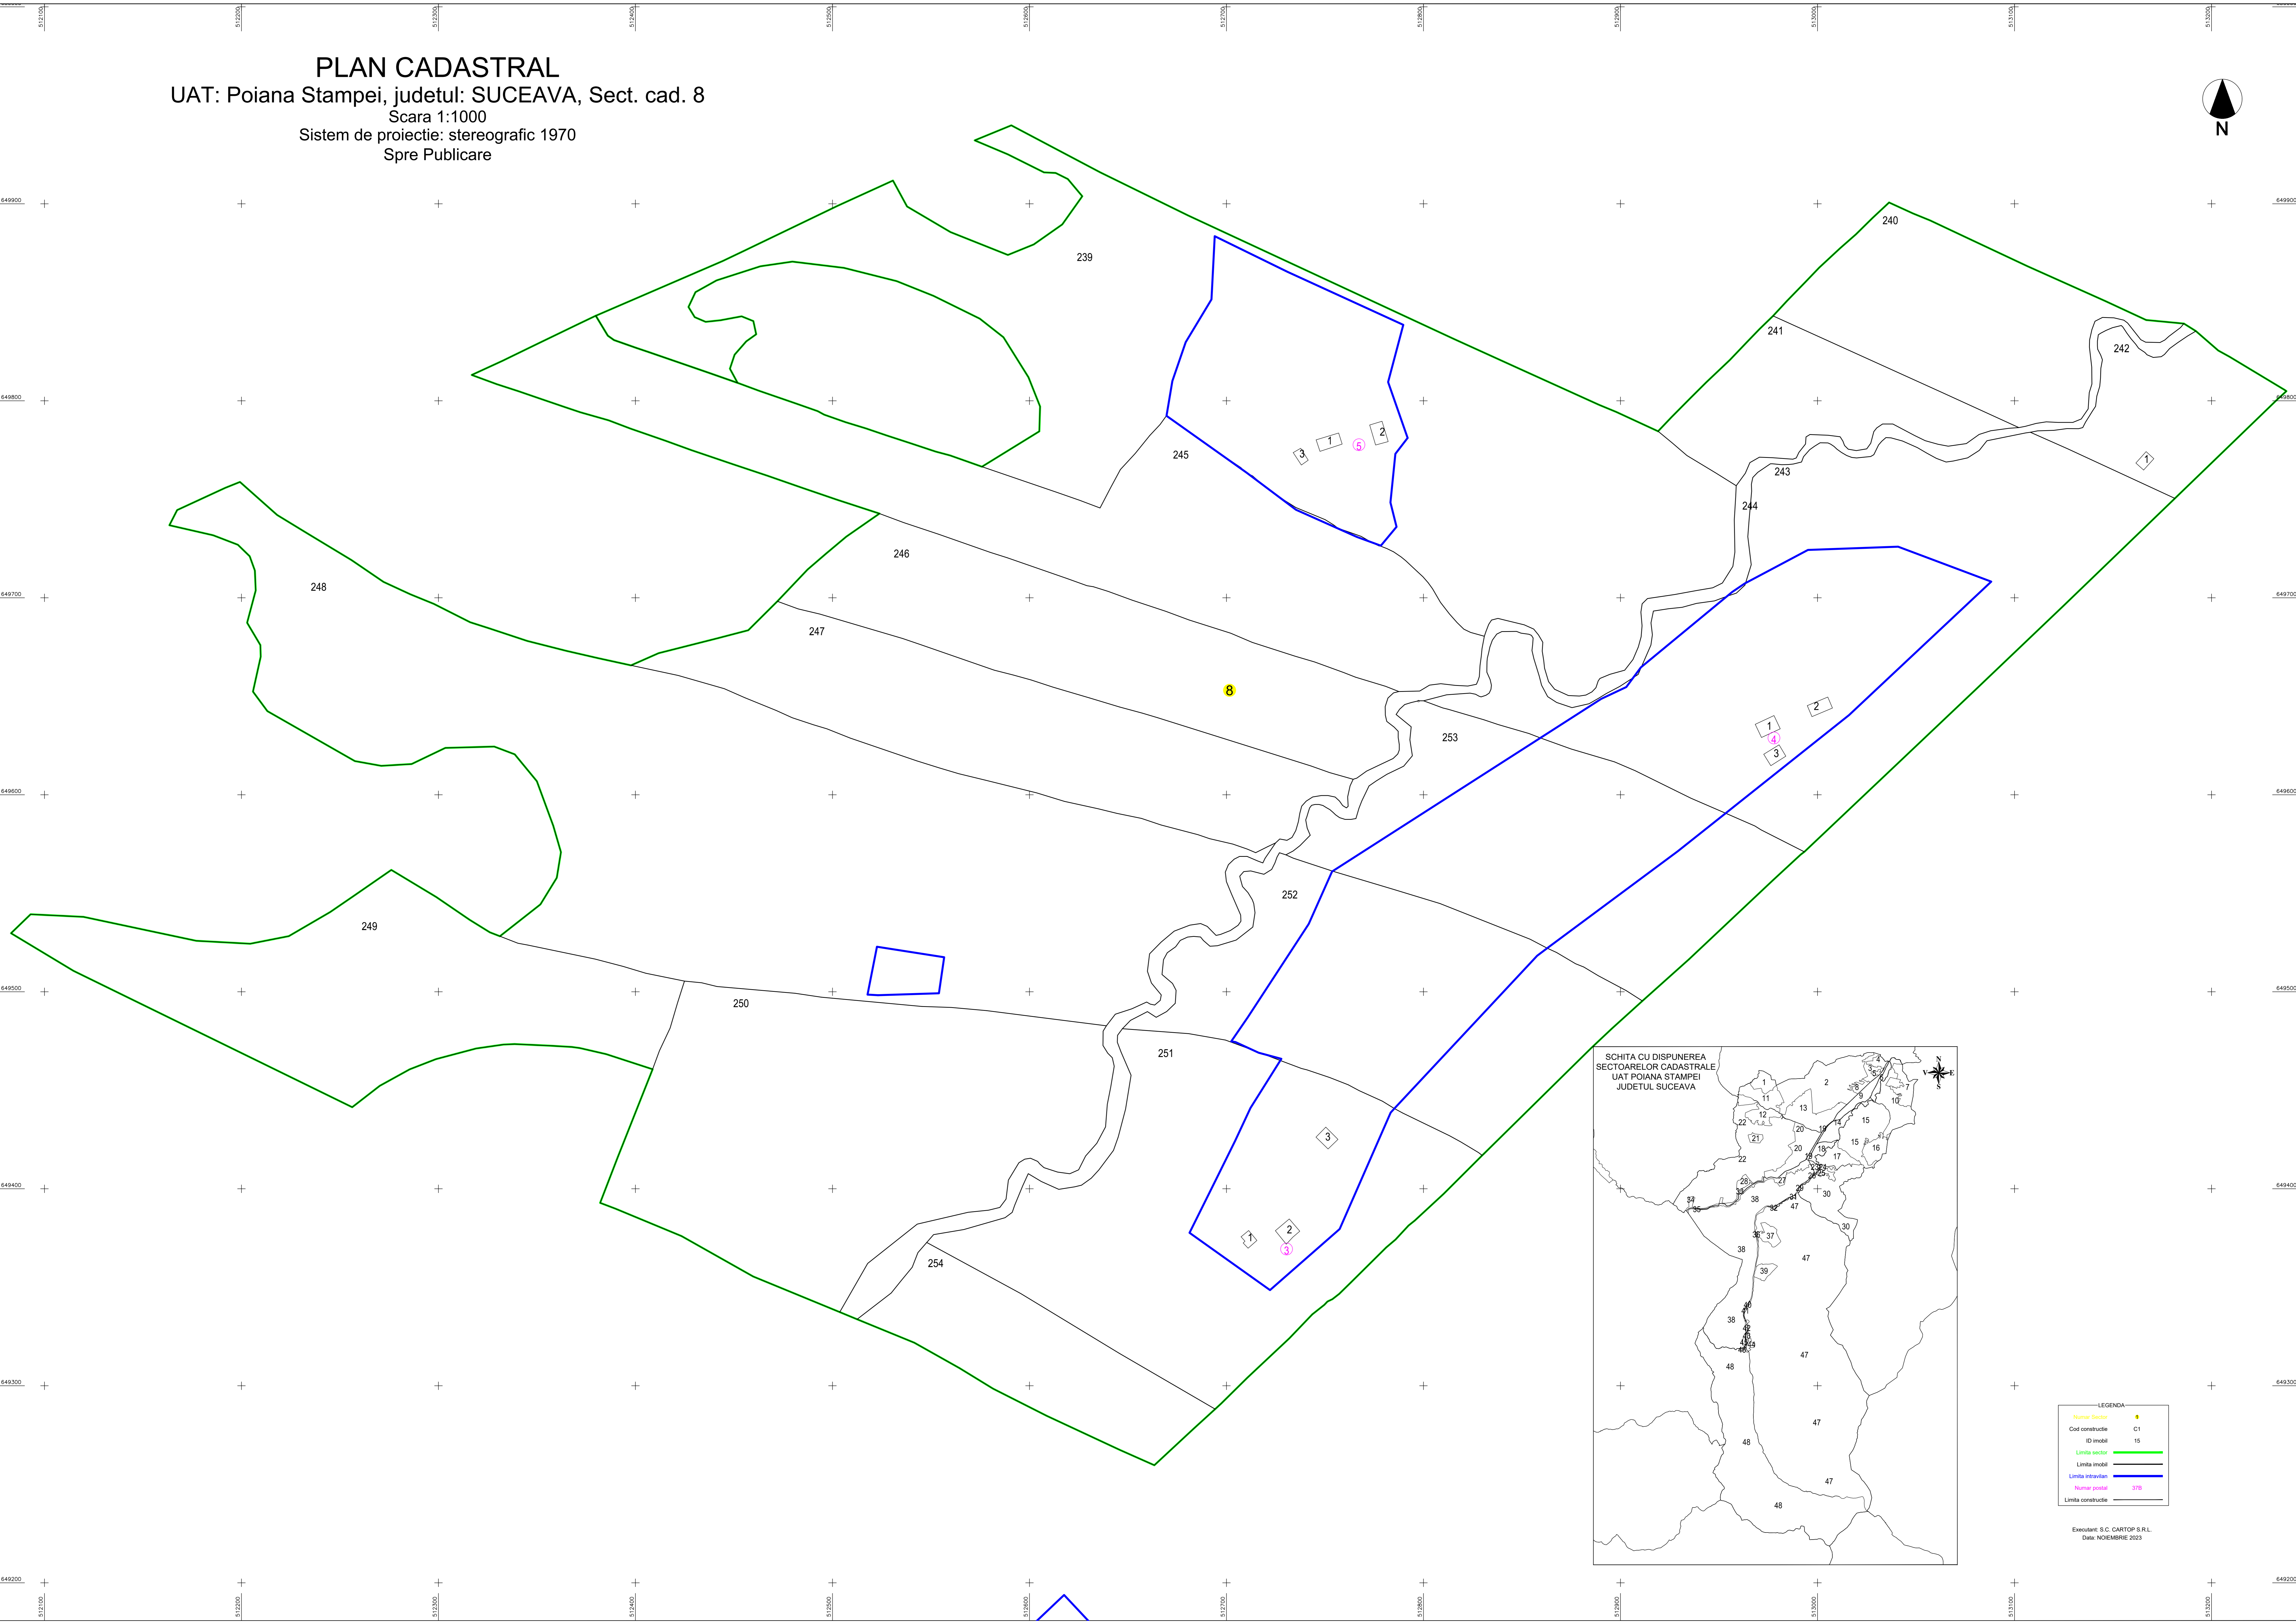

PLAN CADASTRAL
UAT: Poiana Stampei, judetul: SUCEAVA, Sect. cad. 8
Scara 1:1000
Sistem de proiectie: stereografic 1970
Spre Publicare

LEGENDA

Numar Sector	8
Cod constructie	C1
ID invidiu	15
Limba invidiu	15
Limba invidiu	15
Limba intravilan	15
Numar postal	378
Limba constructie	15