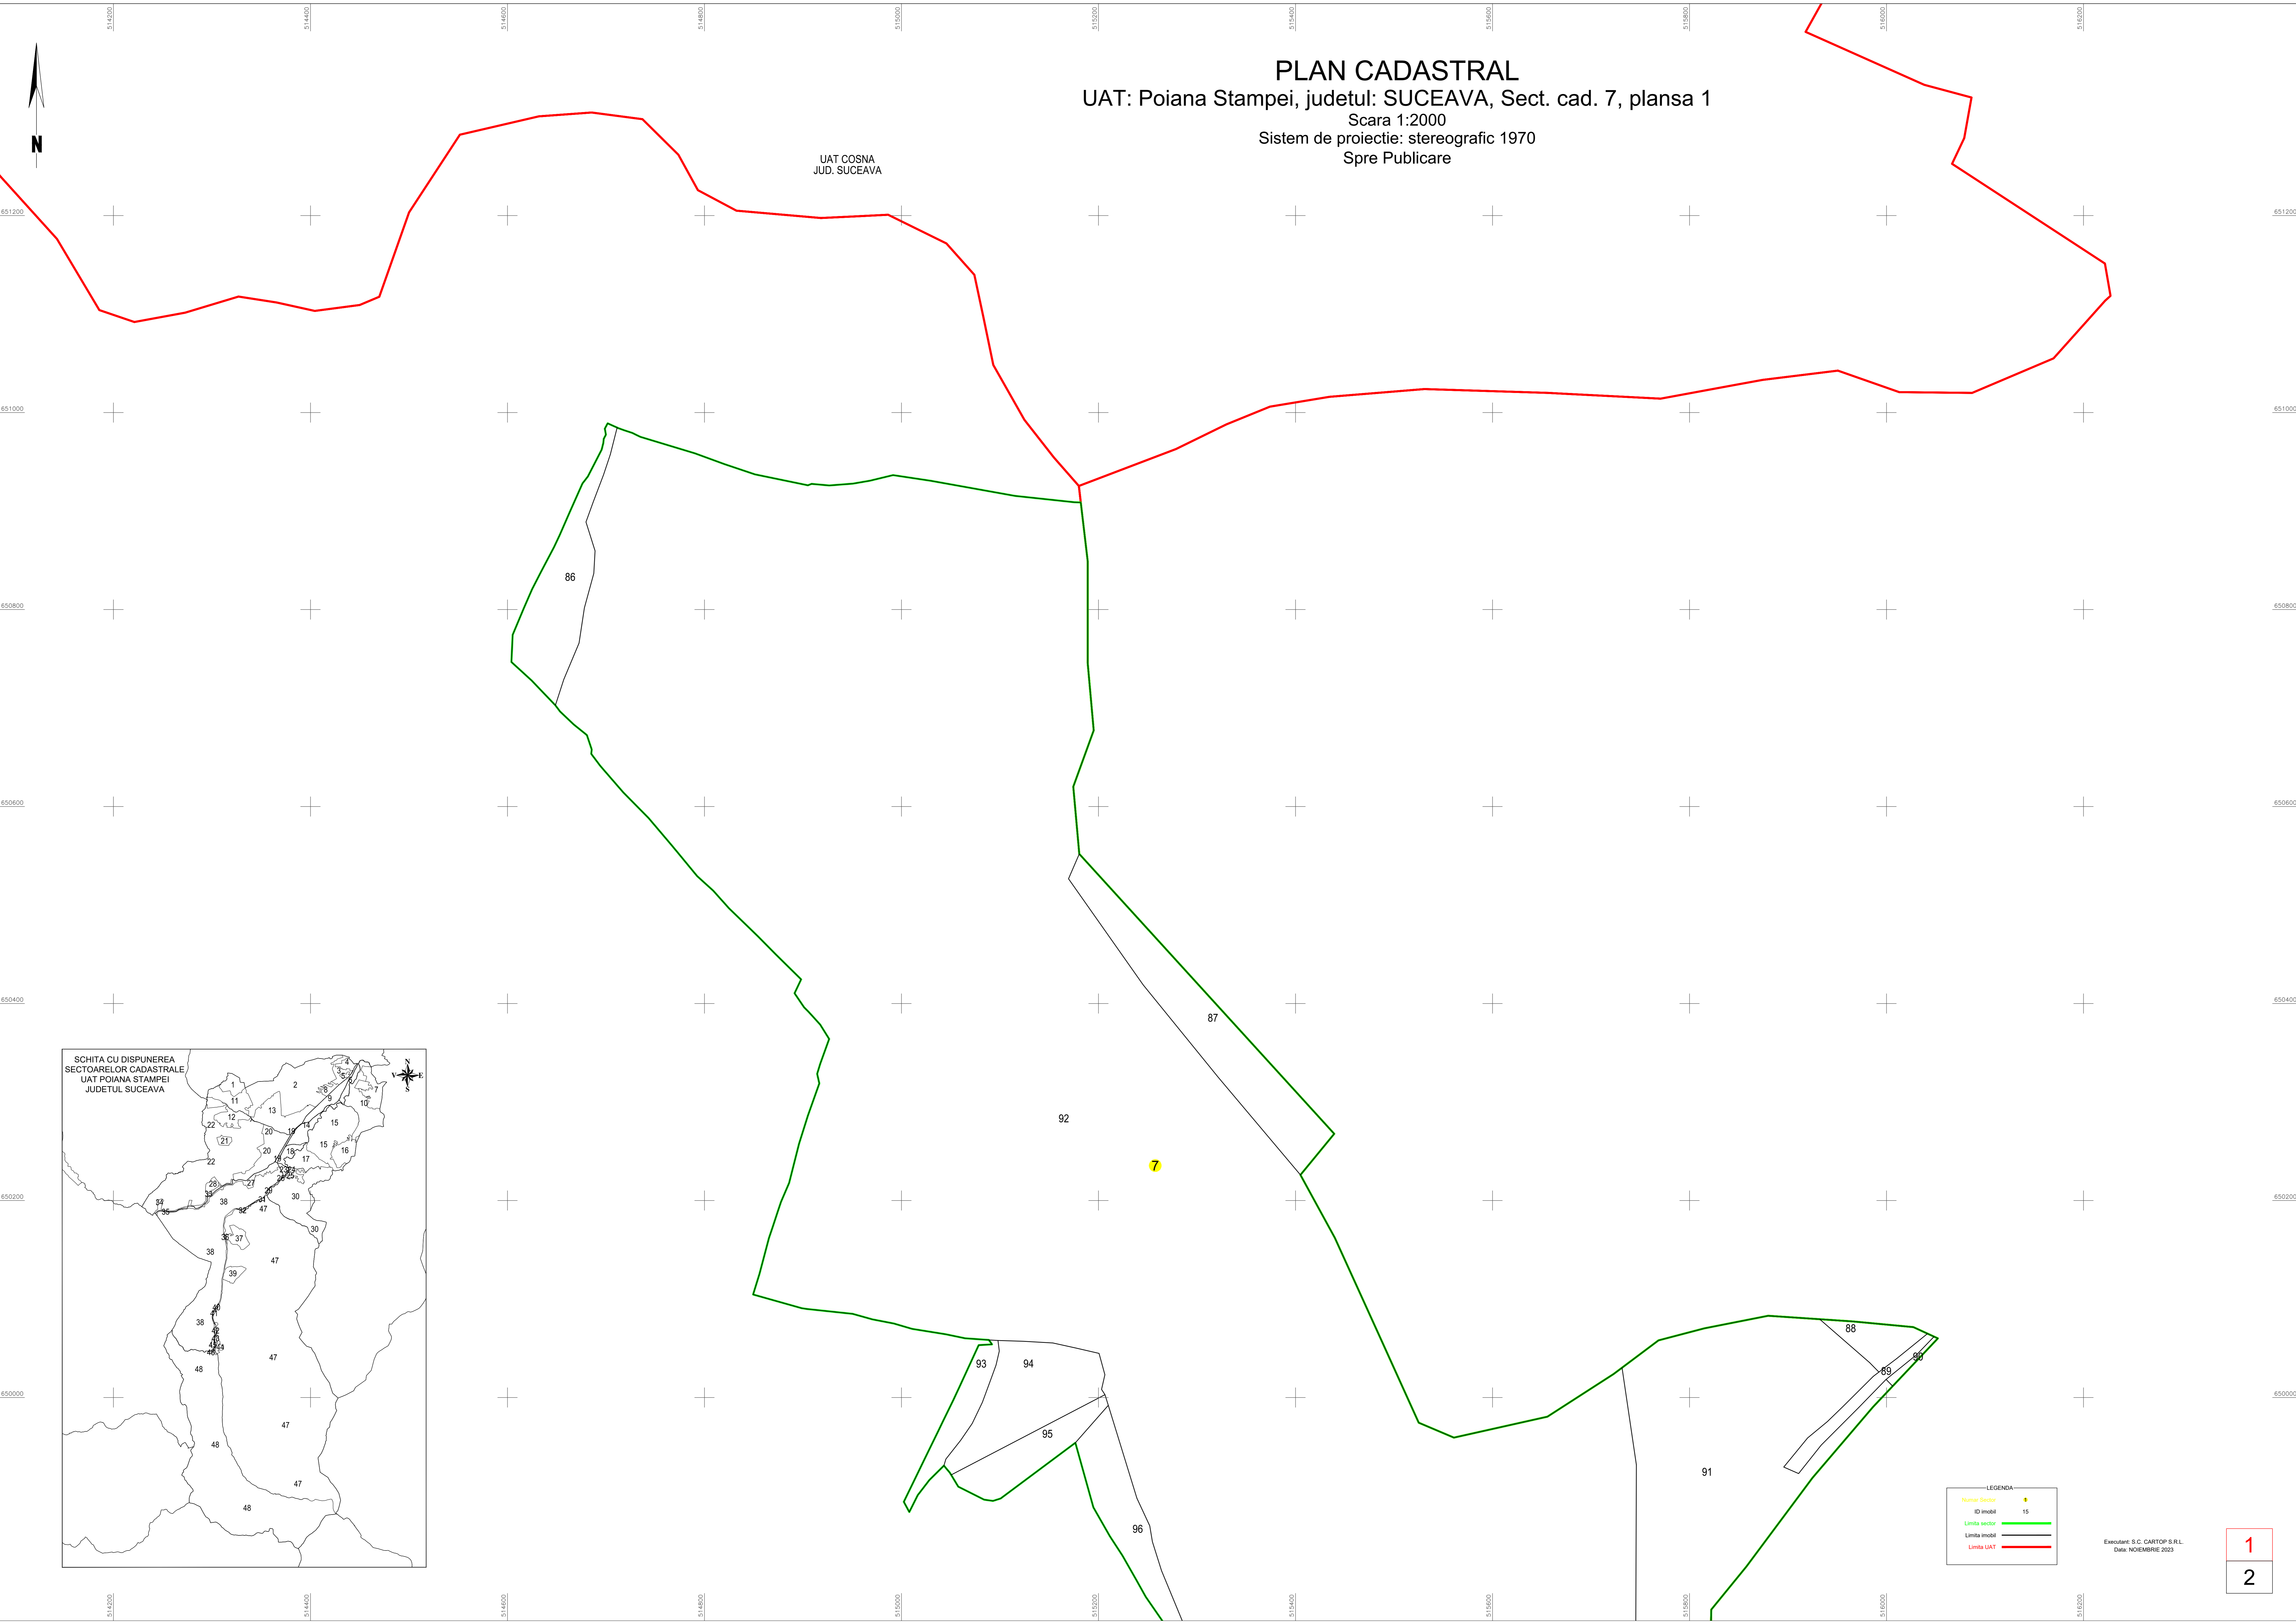

PLAN CADASTRAL
UAT: Poiana Stampei, judetul: SUCEAVA, Sect. cad. 7, plansa 1
Scara 1:2000
Sistem de proiectie: stereografic 1970
Spre Publicare

UAT COSNA
JUD. SUCEAVA

LEGENDA	
Numar Sector	15
ID Imobil	15
Limita sector	—
Limita Imobil	—
Limita UAT	—