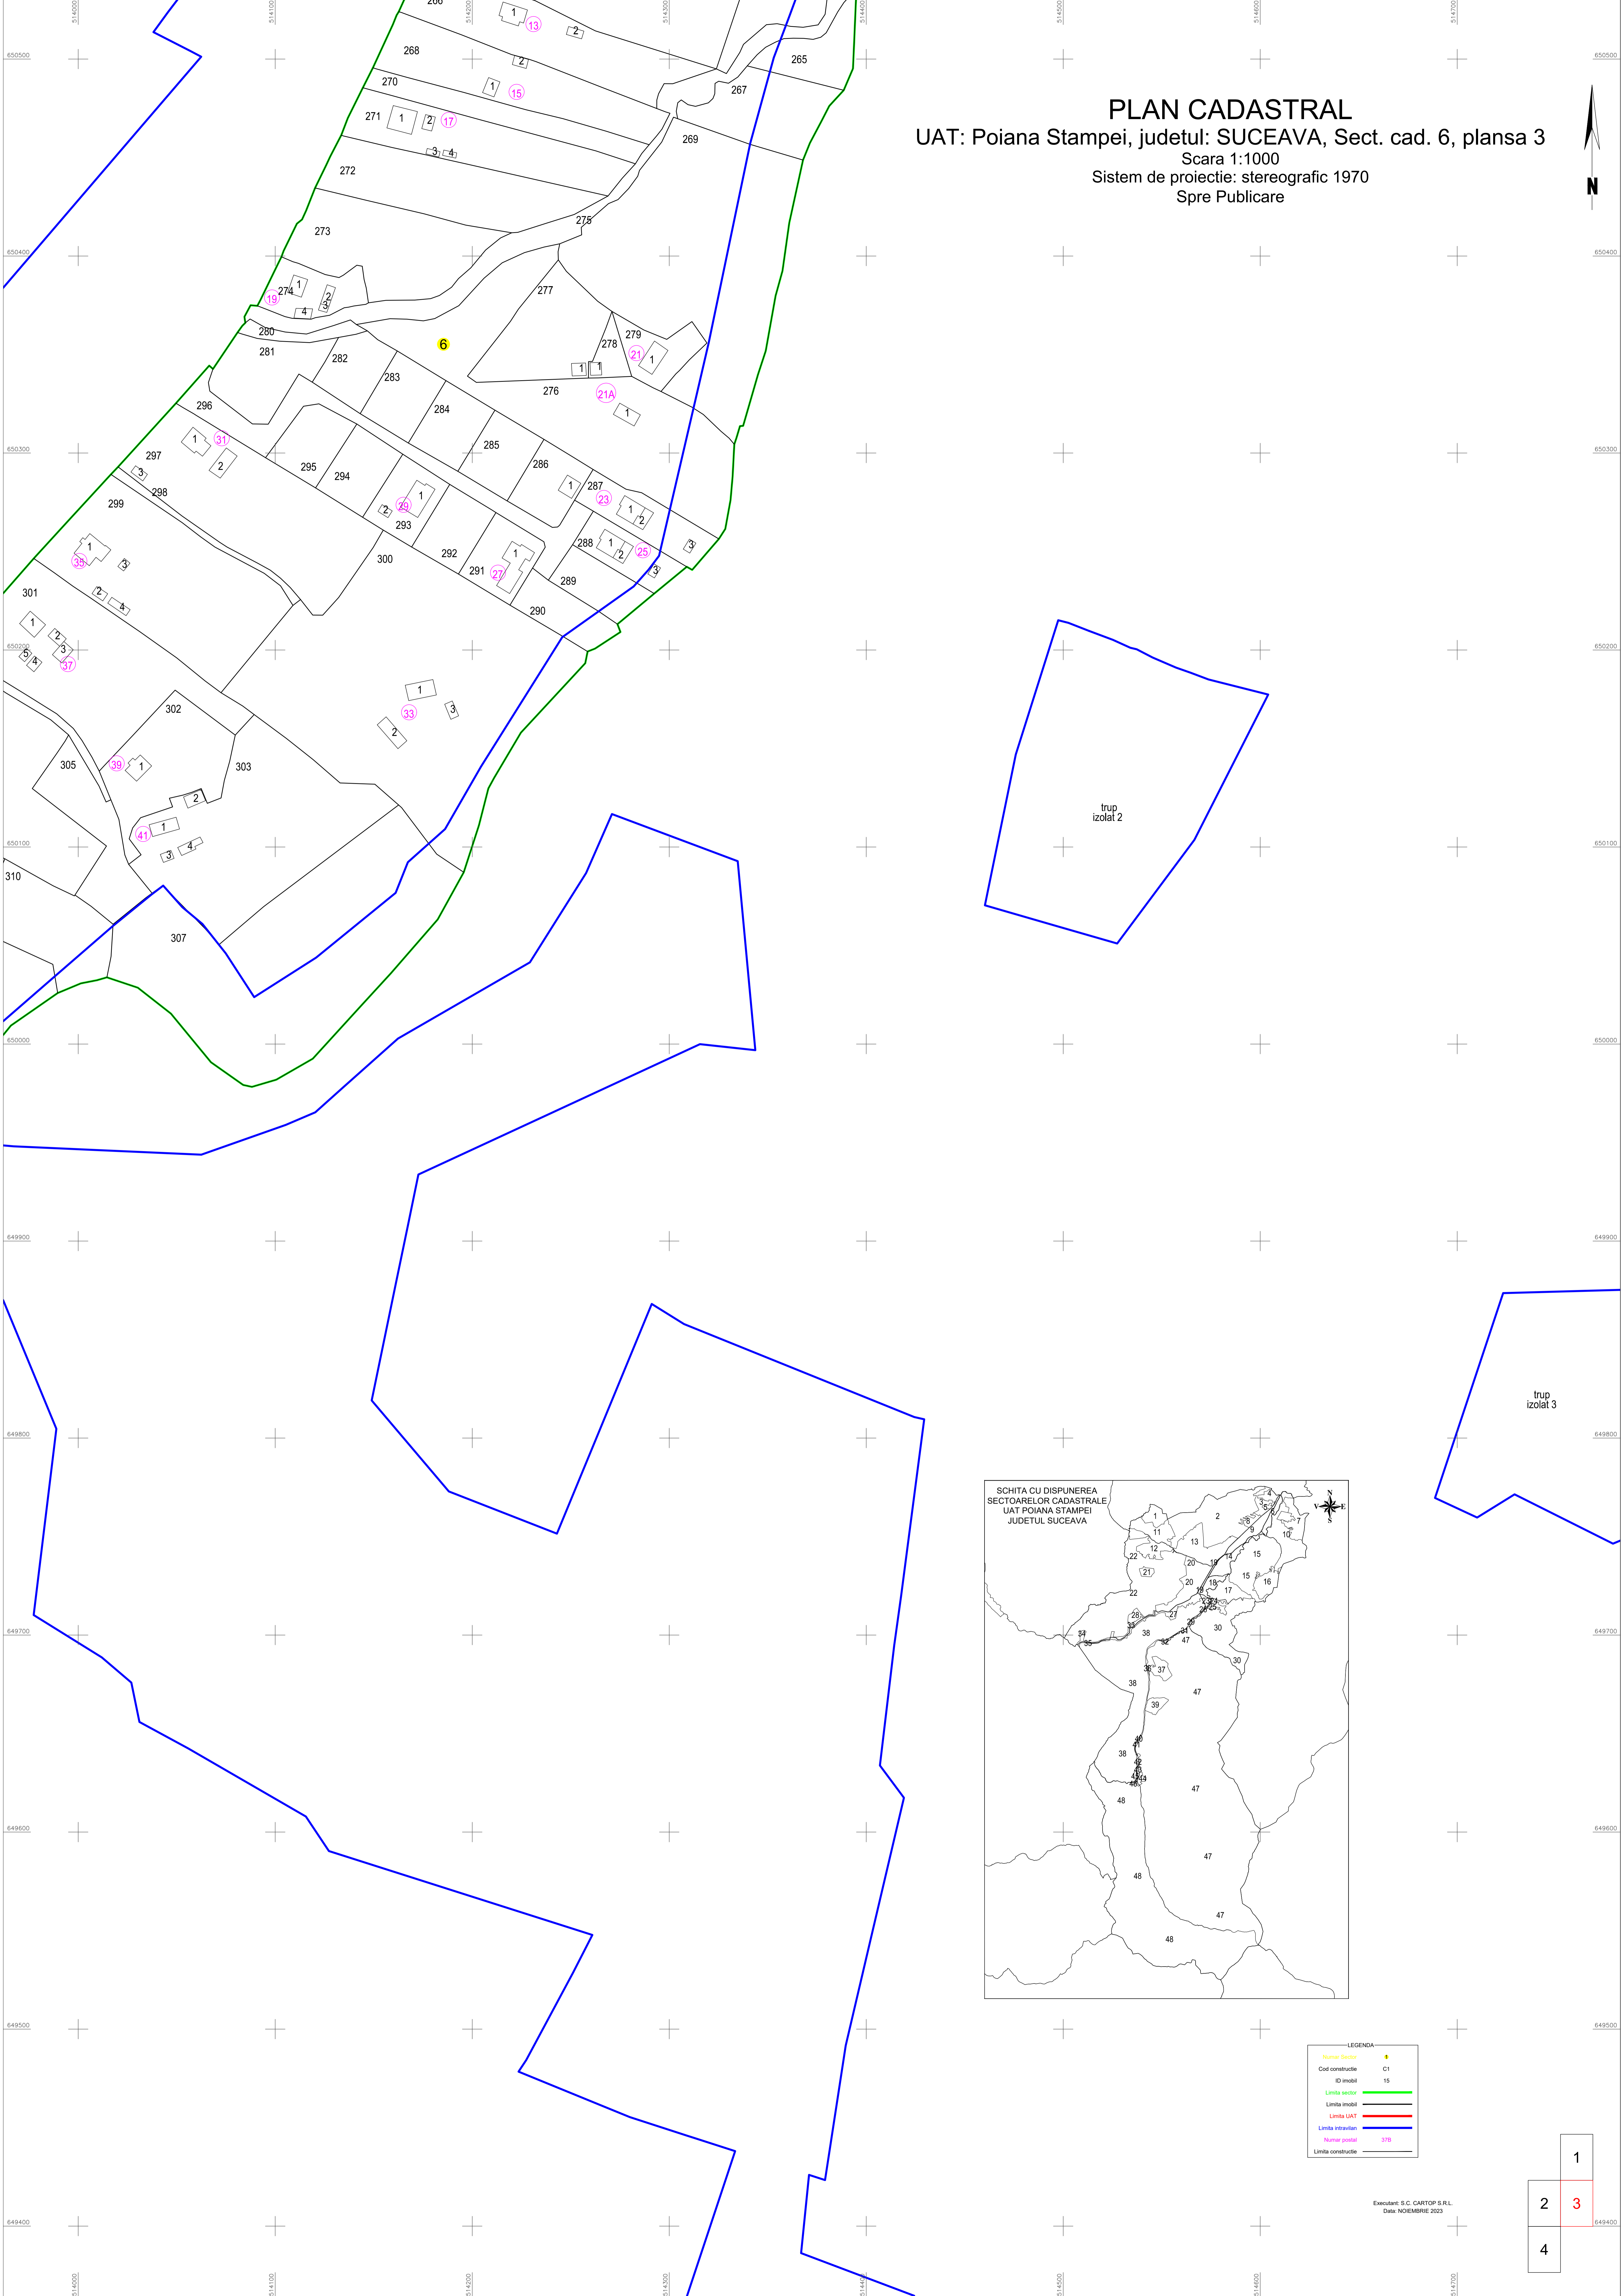

PLAN CADASTRAL
UAT: Poiana Stampei, judetul: SUCEAVA, Sect. cad. 6, planşa 3
Scara 1:1000
Sistem de proiectie: stereografic 1970
Spre Publicare

LEGENDA

Numar Sector	●
Cod constructie	C1
ID izolat	15
Limita izolat	—
Limita izolat	—
Limita UAT	—
Limita intravilan	—
Numar postal	378
Limita constructie	—

	1
2	3
4