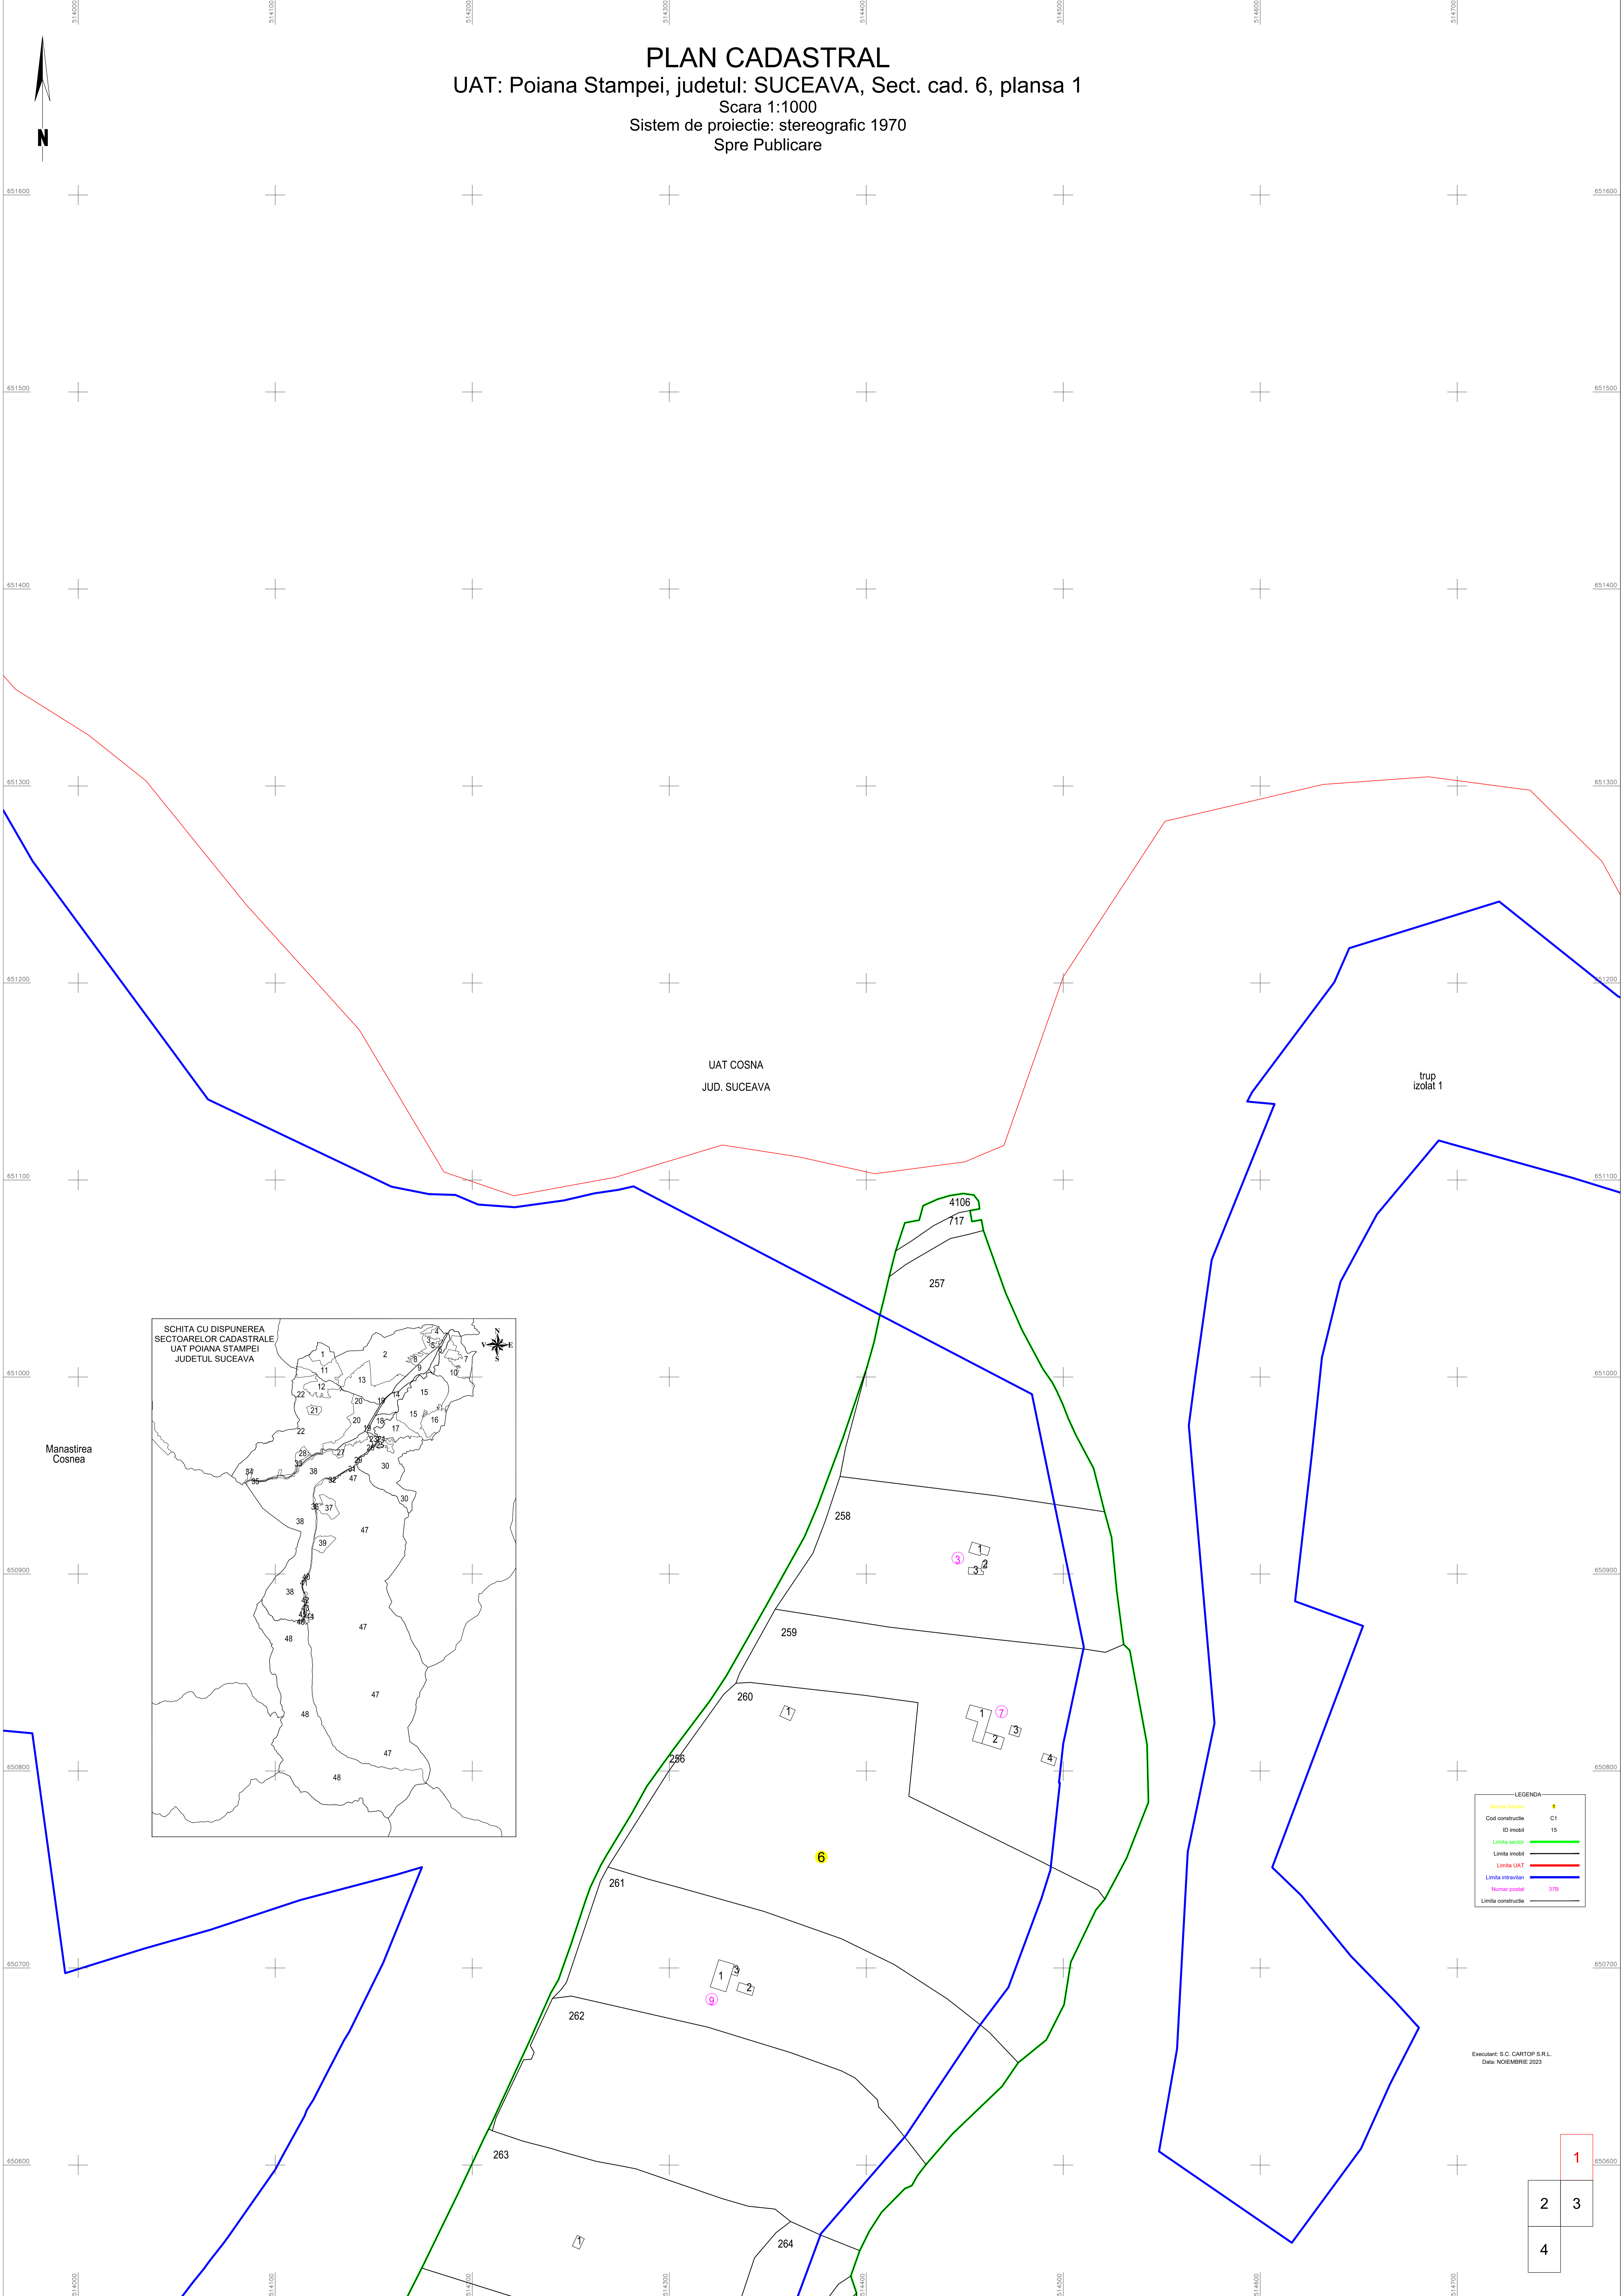

PLAN CADASTRAL
UAT: Poiana Stampei, judetul: SUCEAVA, Sect. cad. 6, plansa 1
Scara 1:1000
Sistem de proiectie: stereografic 1970
Spre Publicare

		1
2		3
4