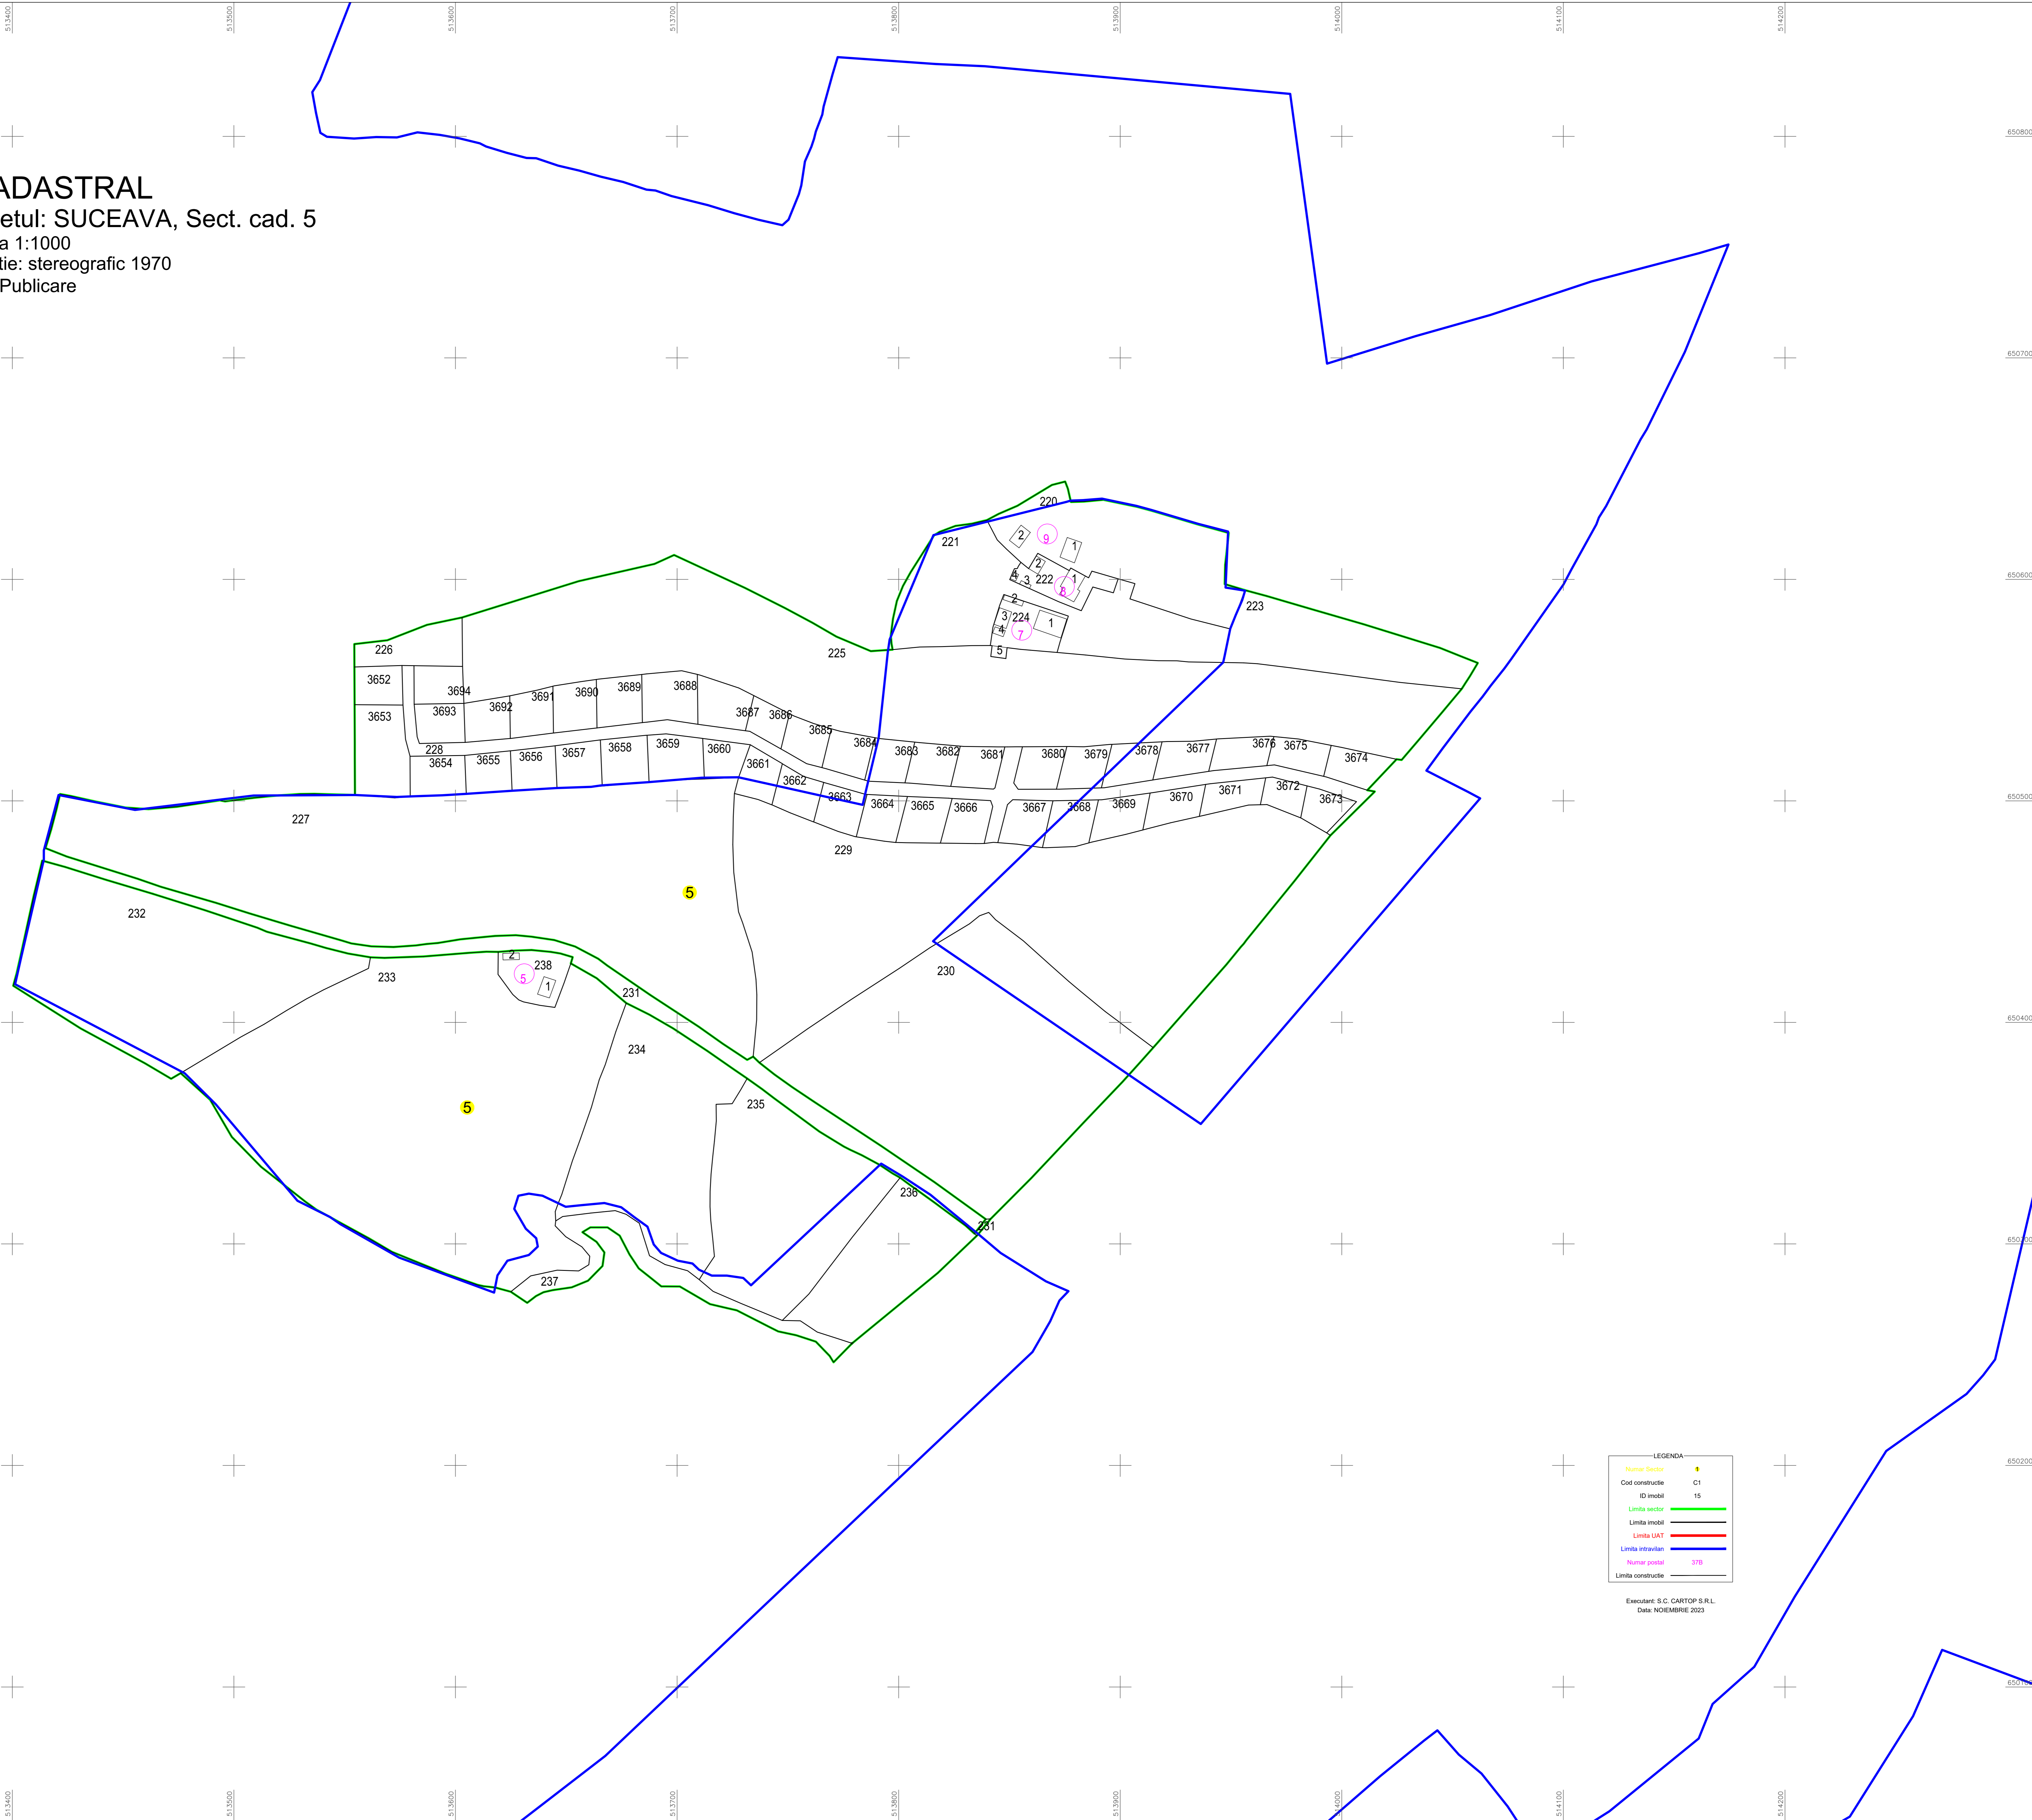

PLAN CADASTRAL
UAT: Poiana Stampei, judetul: SUCEAVA, Sect. cad. 5
Scara 1:1000
Sistem de proiectie: stereografic 1970
Spre Publicare

LEGENDA

Numar Sector	5
Cod constructie	C1
ID imobil	15
Limita sector	—
Limita imobil	—
Limita UAT	—
Limita intravilan	—
Numar parceli	178
Limita constructie	—