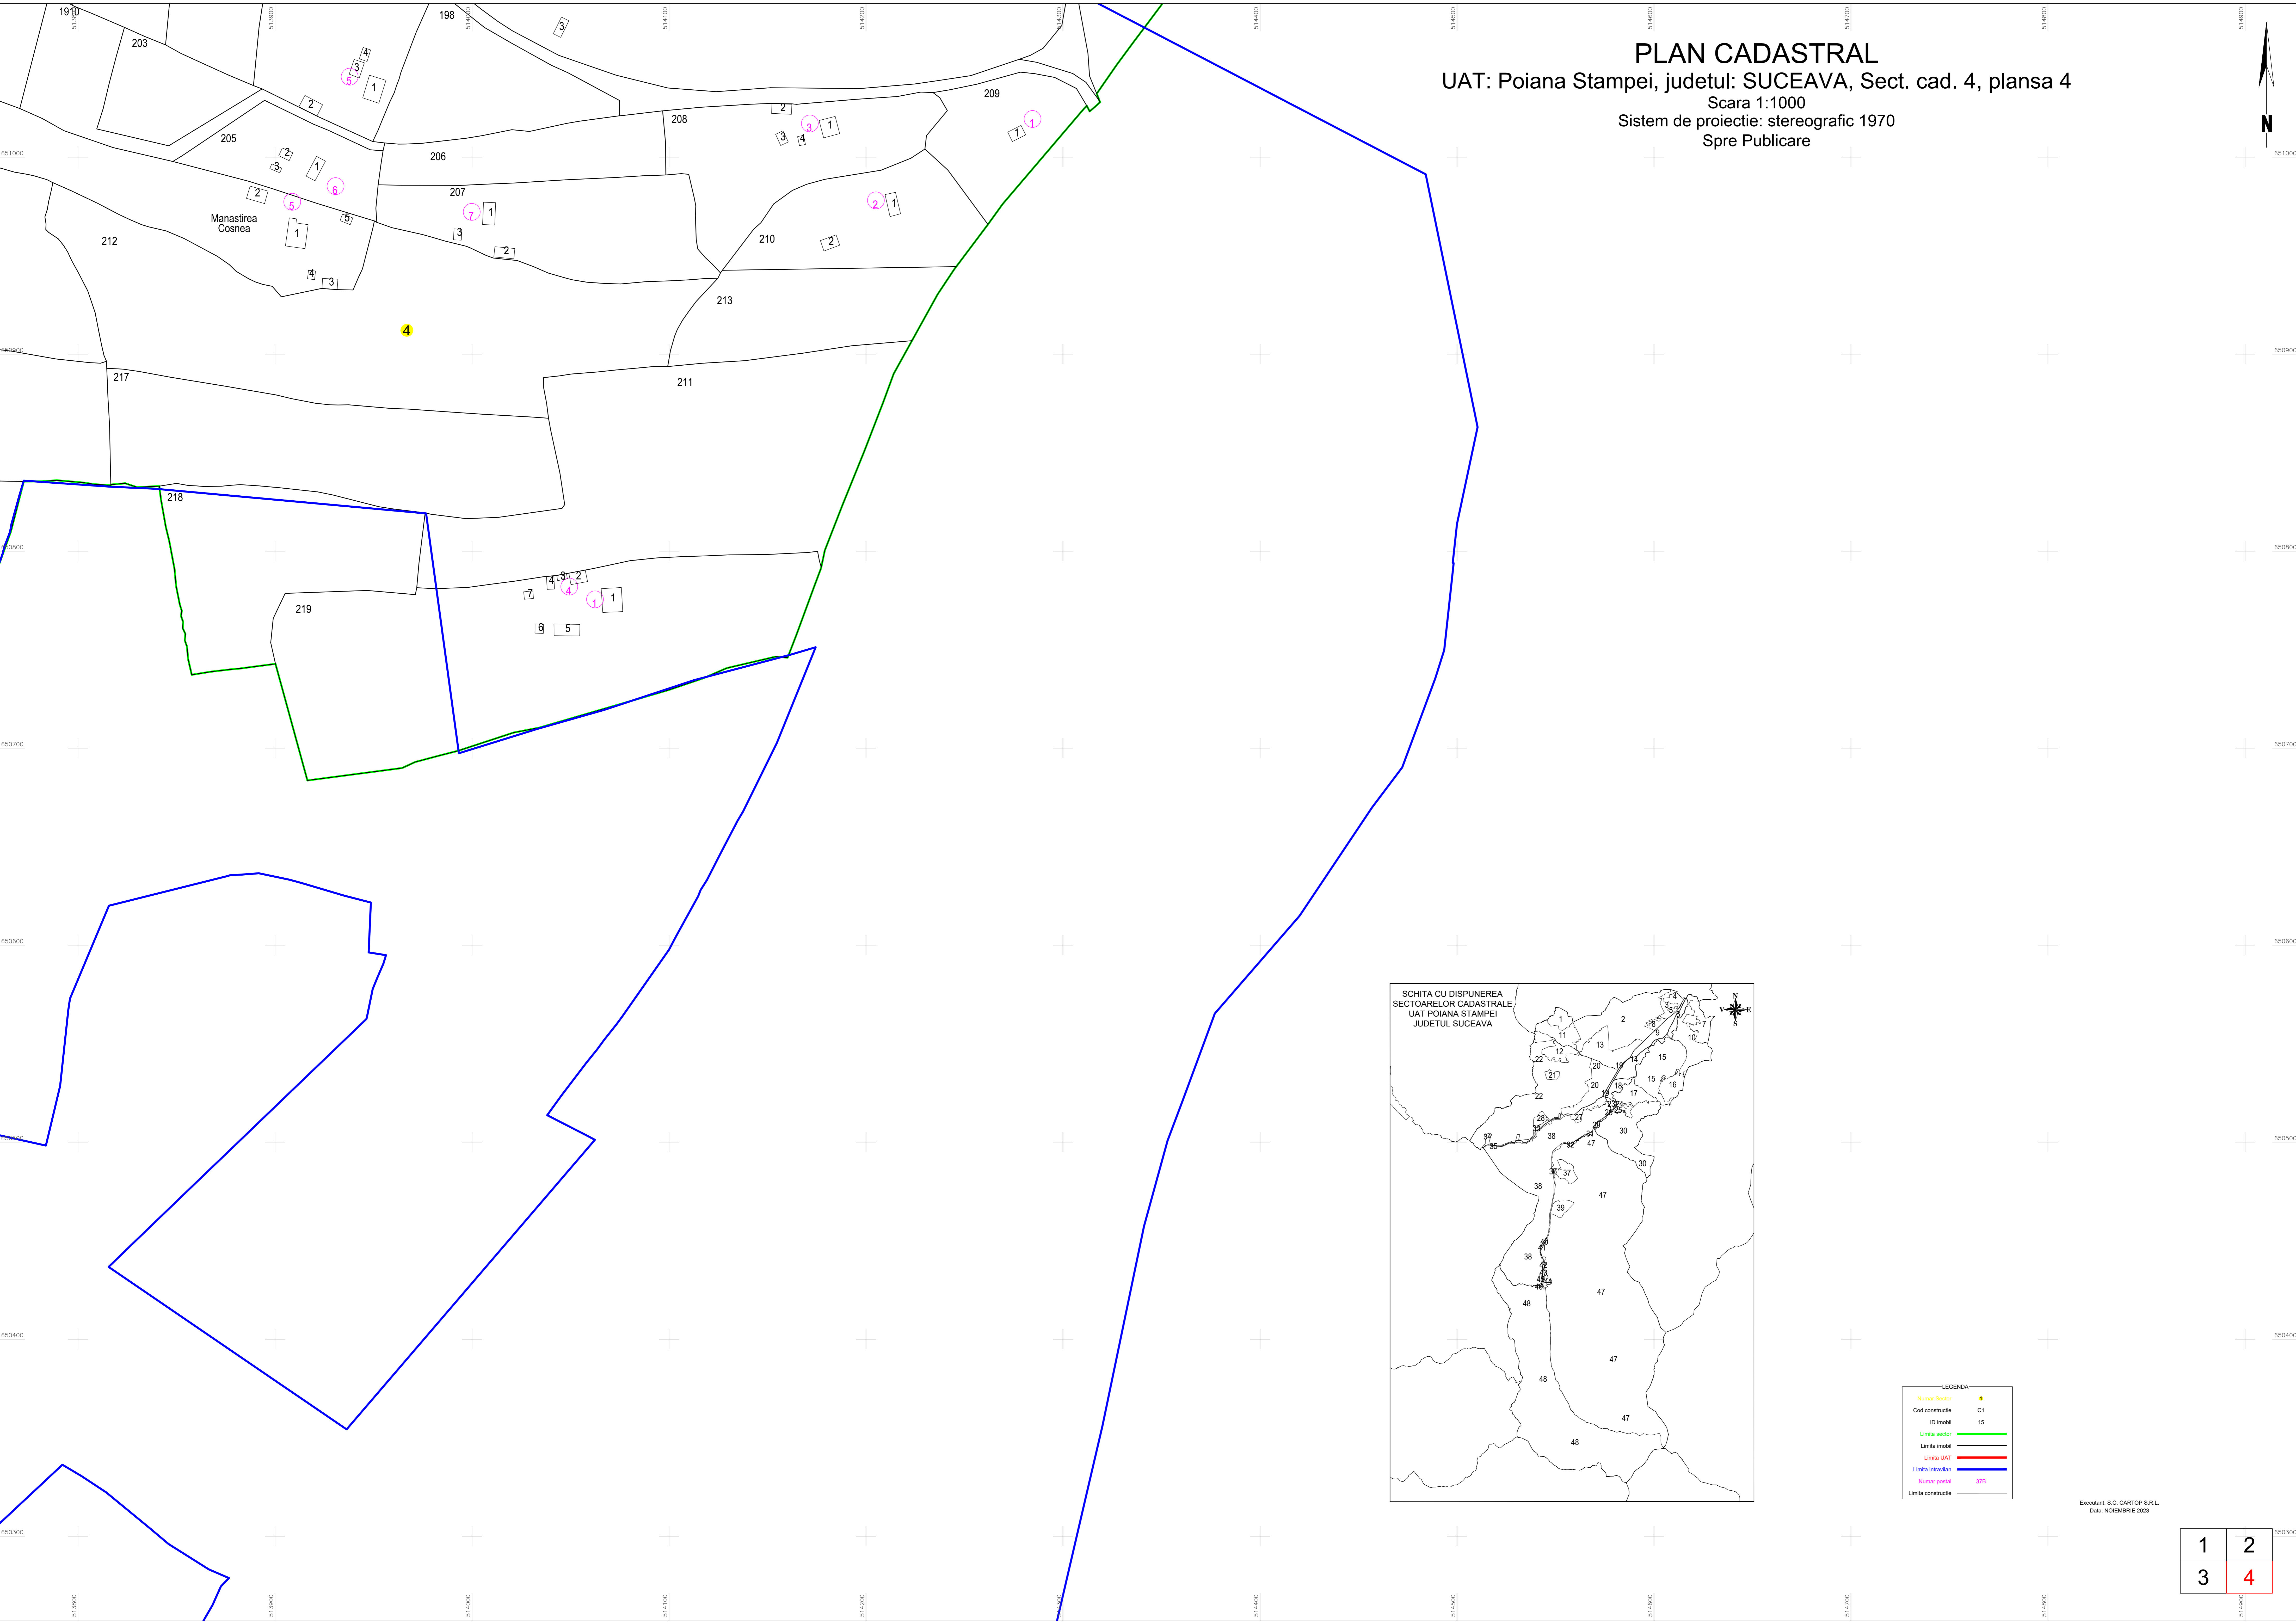

PLAN CADASTRAL
UAT: Poiana Stampei, judetul: SUCEAVA, Sect. cad. 4, plansa 4
Scara 1:1000
Sistem de proiectie: stereografic 1970
Spre Publicare

Manastirea
Cosnea