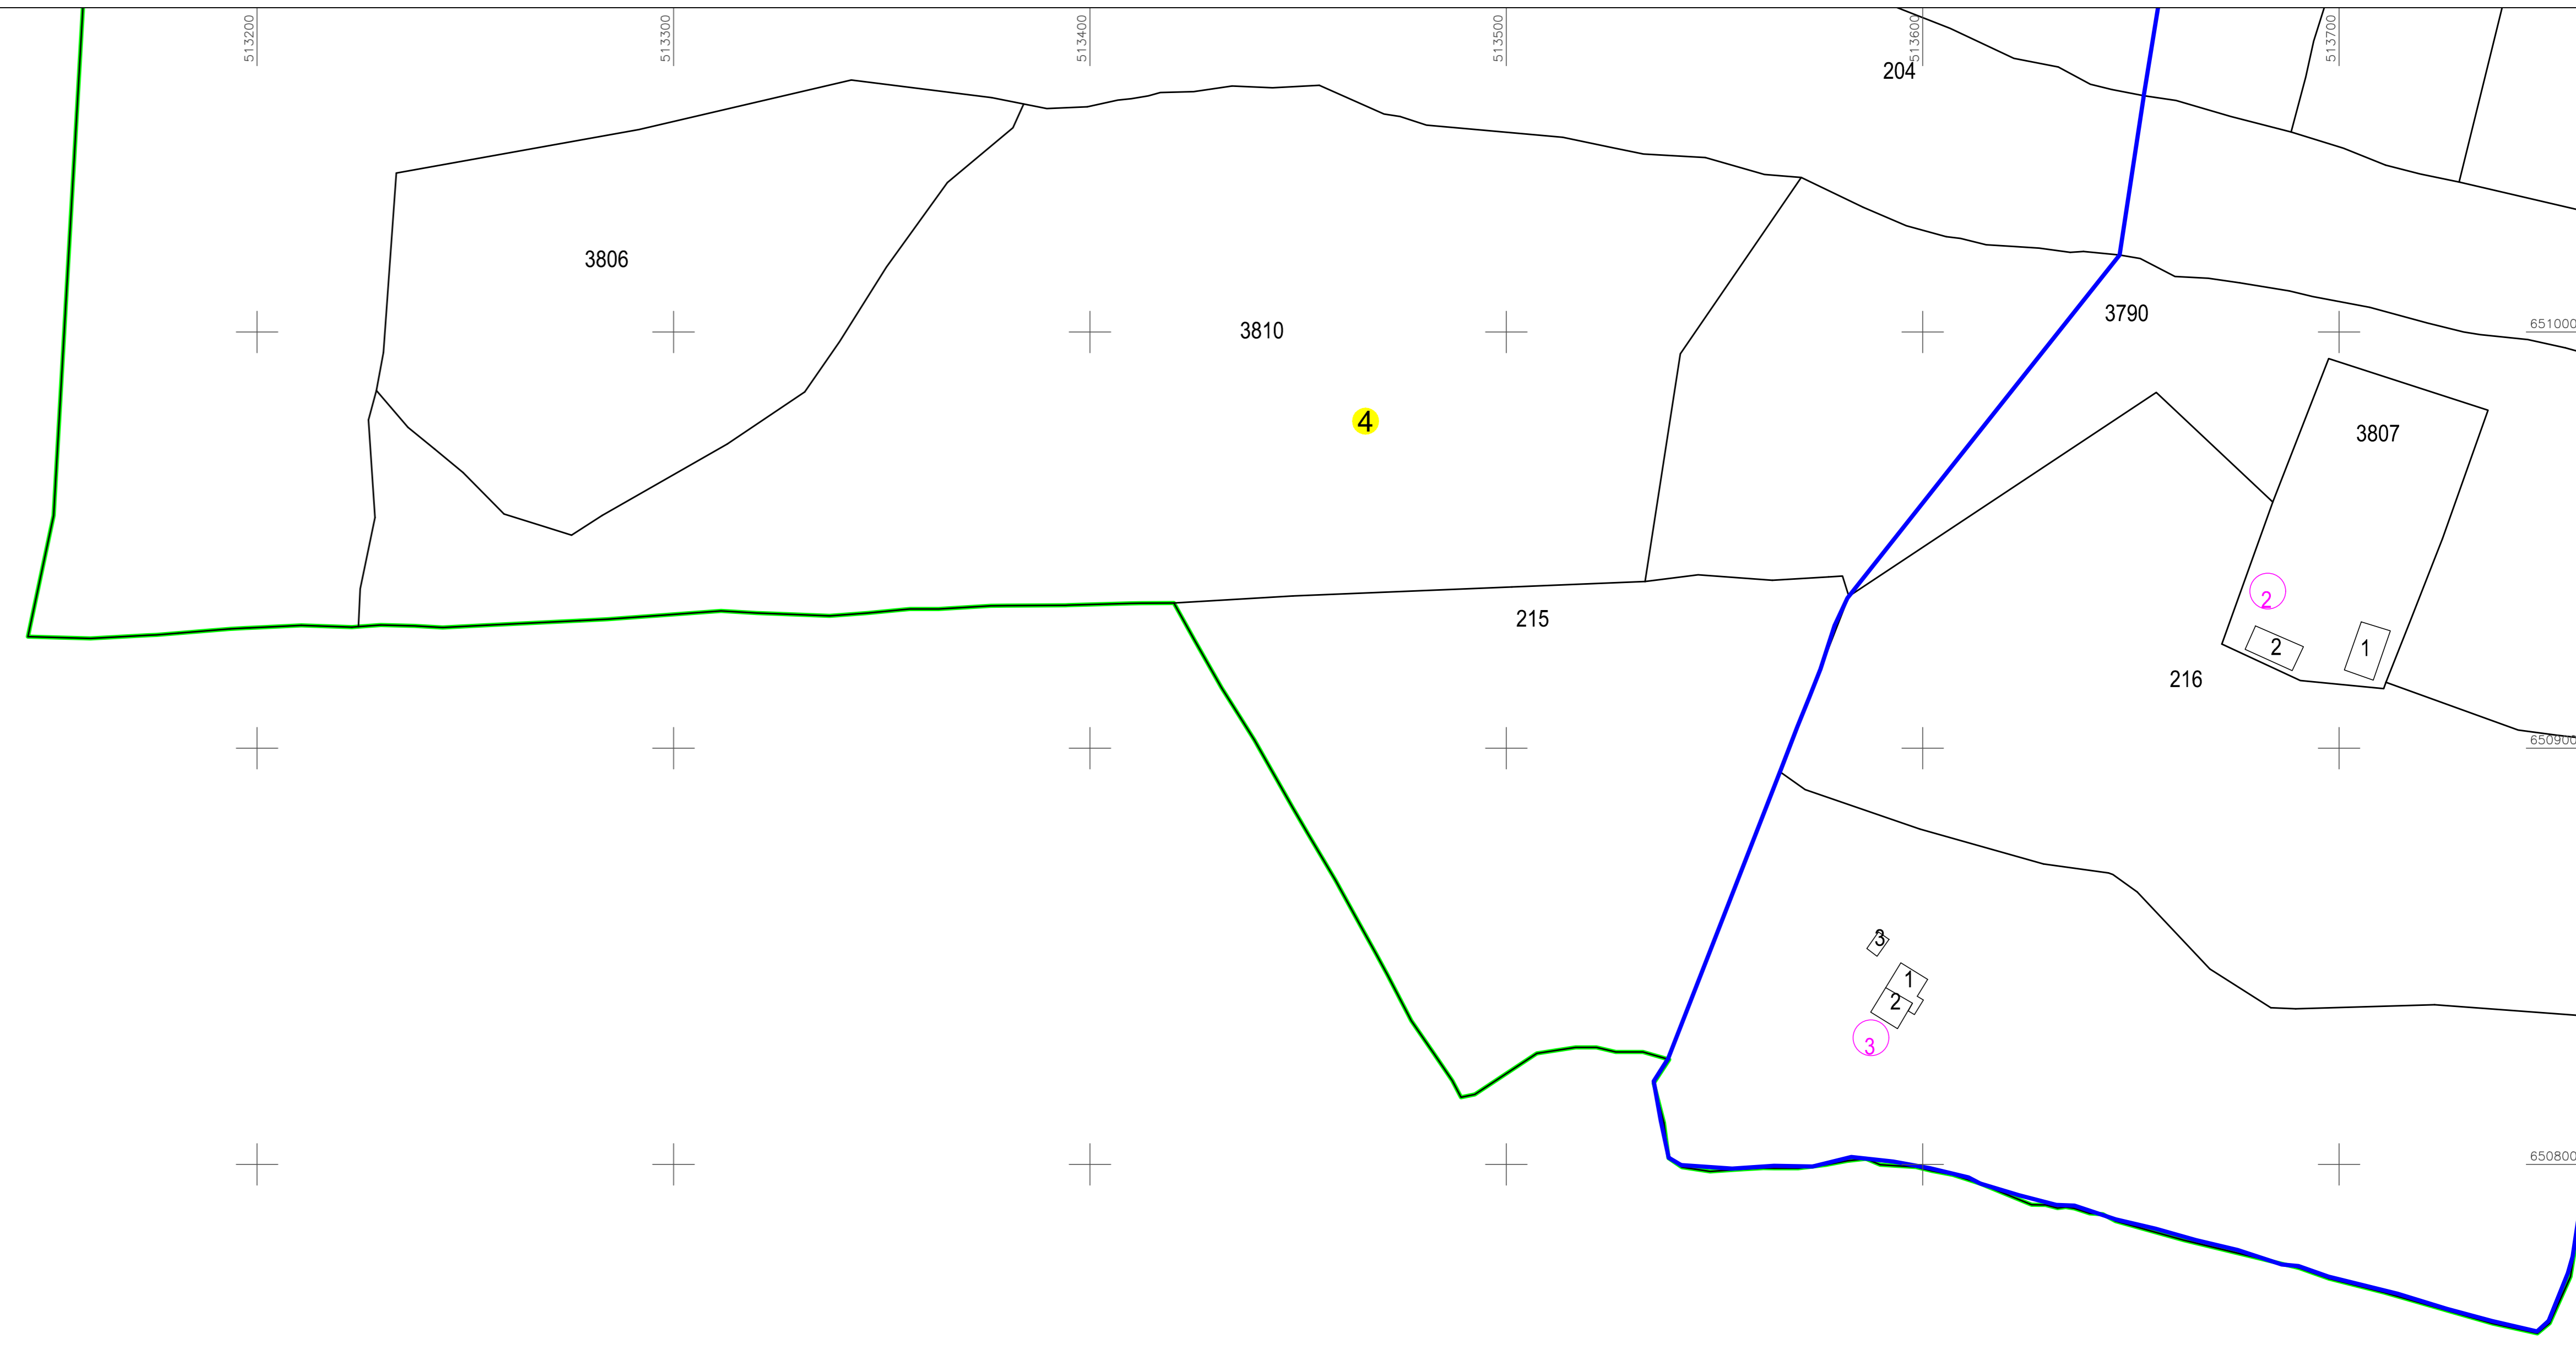

PLAN CADASTRAL
UAT: Poiana Stampei, judetul: SUCEAVA, Sect. cad. 4, plansa 3
Scara 1:1000
Sistem de proiectie: stereografic 1970
Spre Publicare

LEGENDA

Numar Sector	4
Cod constructie	C1
ID inobil	15
Limita sector	—
Limita inobil	—
Limita UAT	—
Limita intravilan	—
Numar postal	376
Limita constructie	—

1	2
3	4