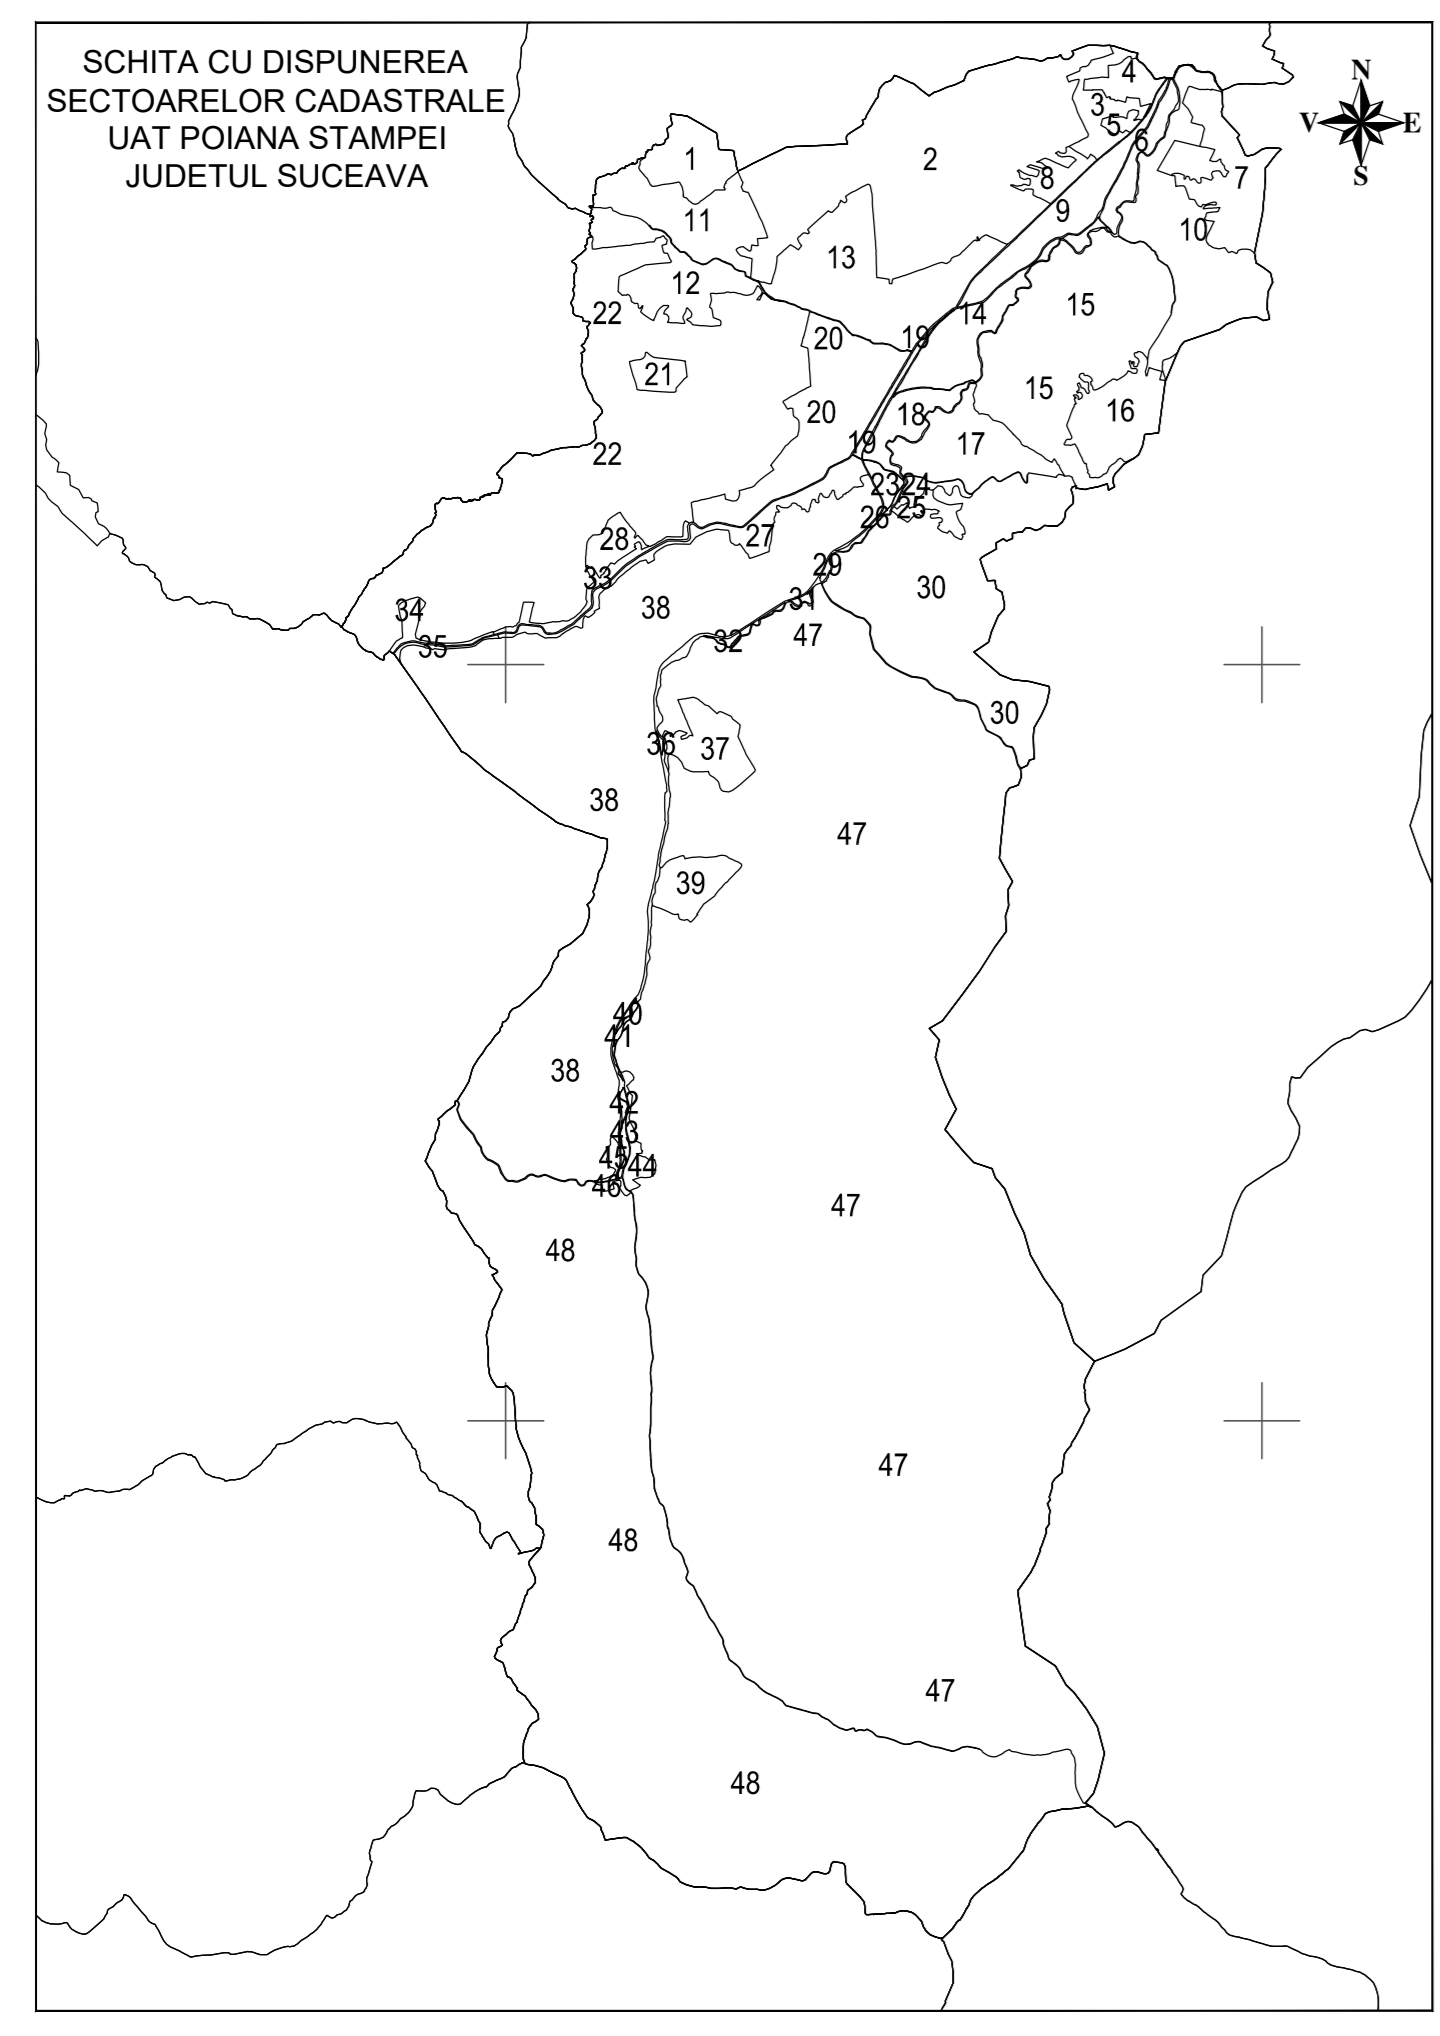

PLAN CADASTRAL
UAT: Poiana Stampei, judetul: SUCEAVA, Sect. cad. 4, plansa 3
Scara 1:1000
Sistem de proiectie: stereografic 1970
Spre Publicare

LEGENDA

Numar Sector	4
Cod constructie	C1
ID inobil	15
Limita sector	—
Limita inobil	—
Limita UAT	—
Limita intravilan	—
Numar postal	376
Limita constructie	—

1	2
3	4