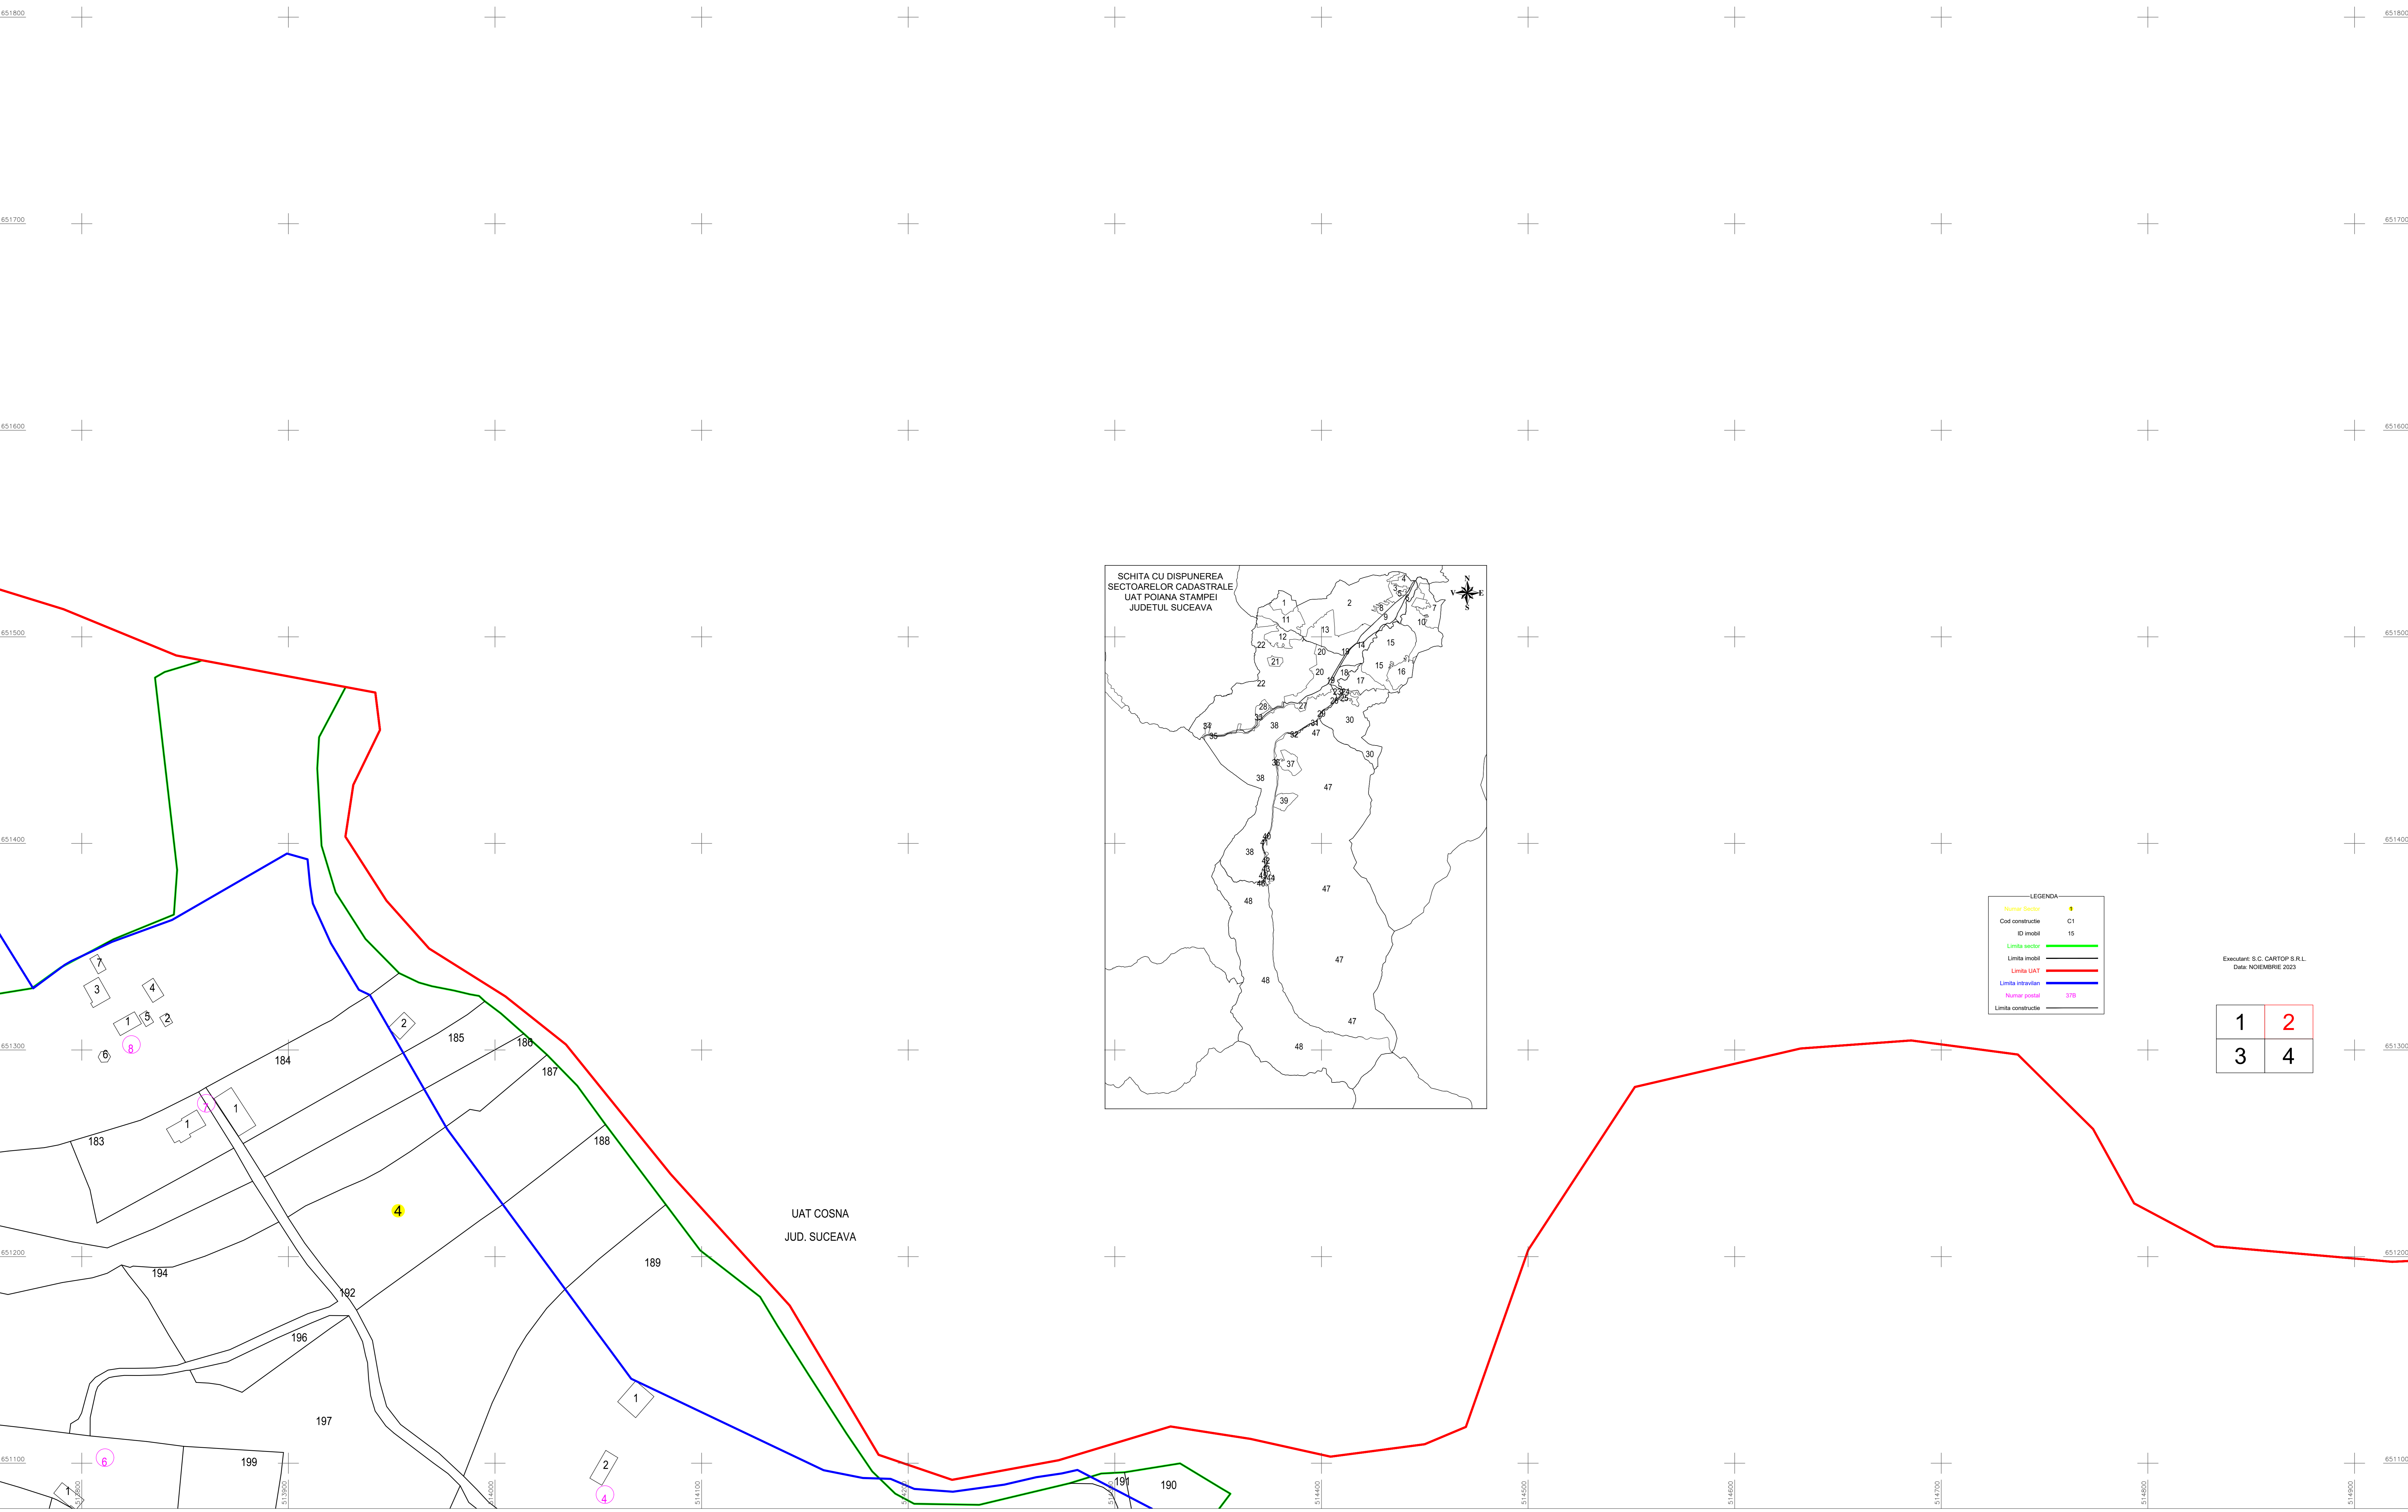

PLAN CADASTRAL
UAT: Poiana Stampei, judetul: SUCEAVA, Sect. cad. 4, plansa 2
Scara 1:1000
Sistem de proiectie: stereografic 1970
Spre Publicare

LEGENDA

Numar sector	4
Cod constructie	C1
ID imobil	15
Limita sector	—
Limita imobil	—
Limita UAT	—
Limita intravilan	—
Numar postal	375
Limita constructie	—

1	2
3	4