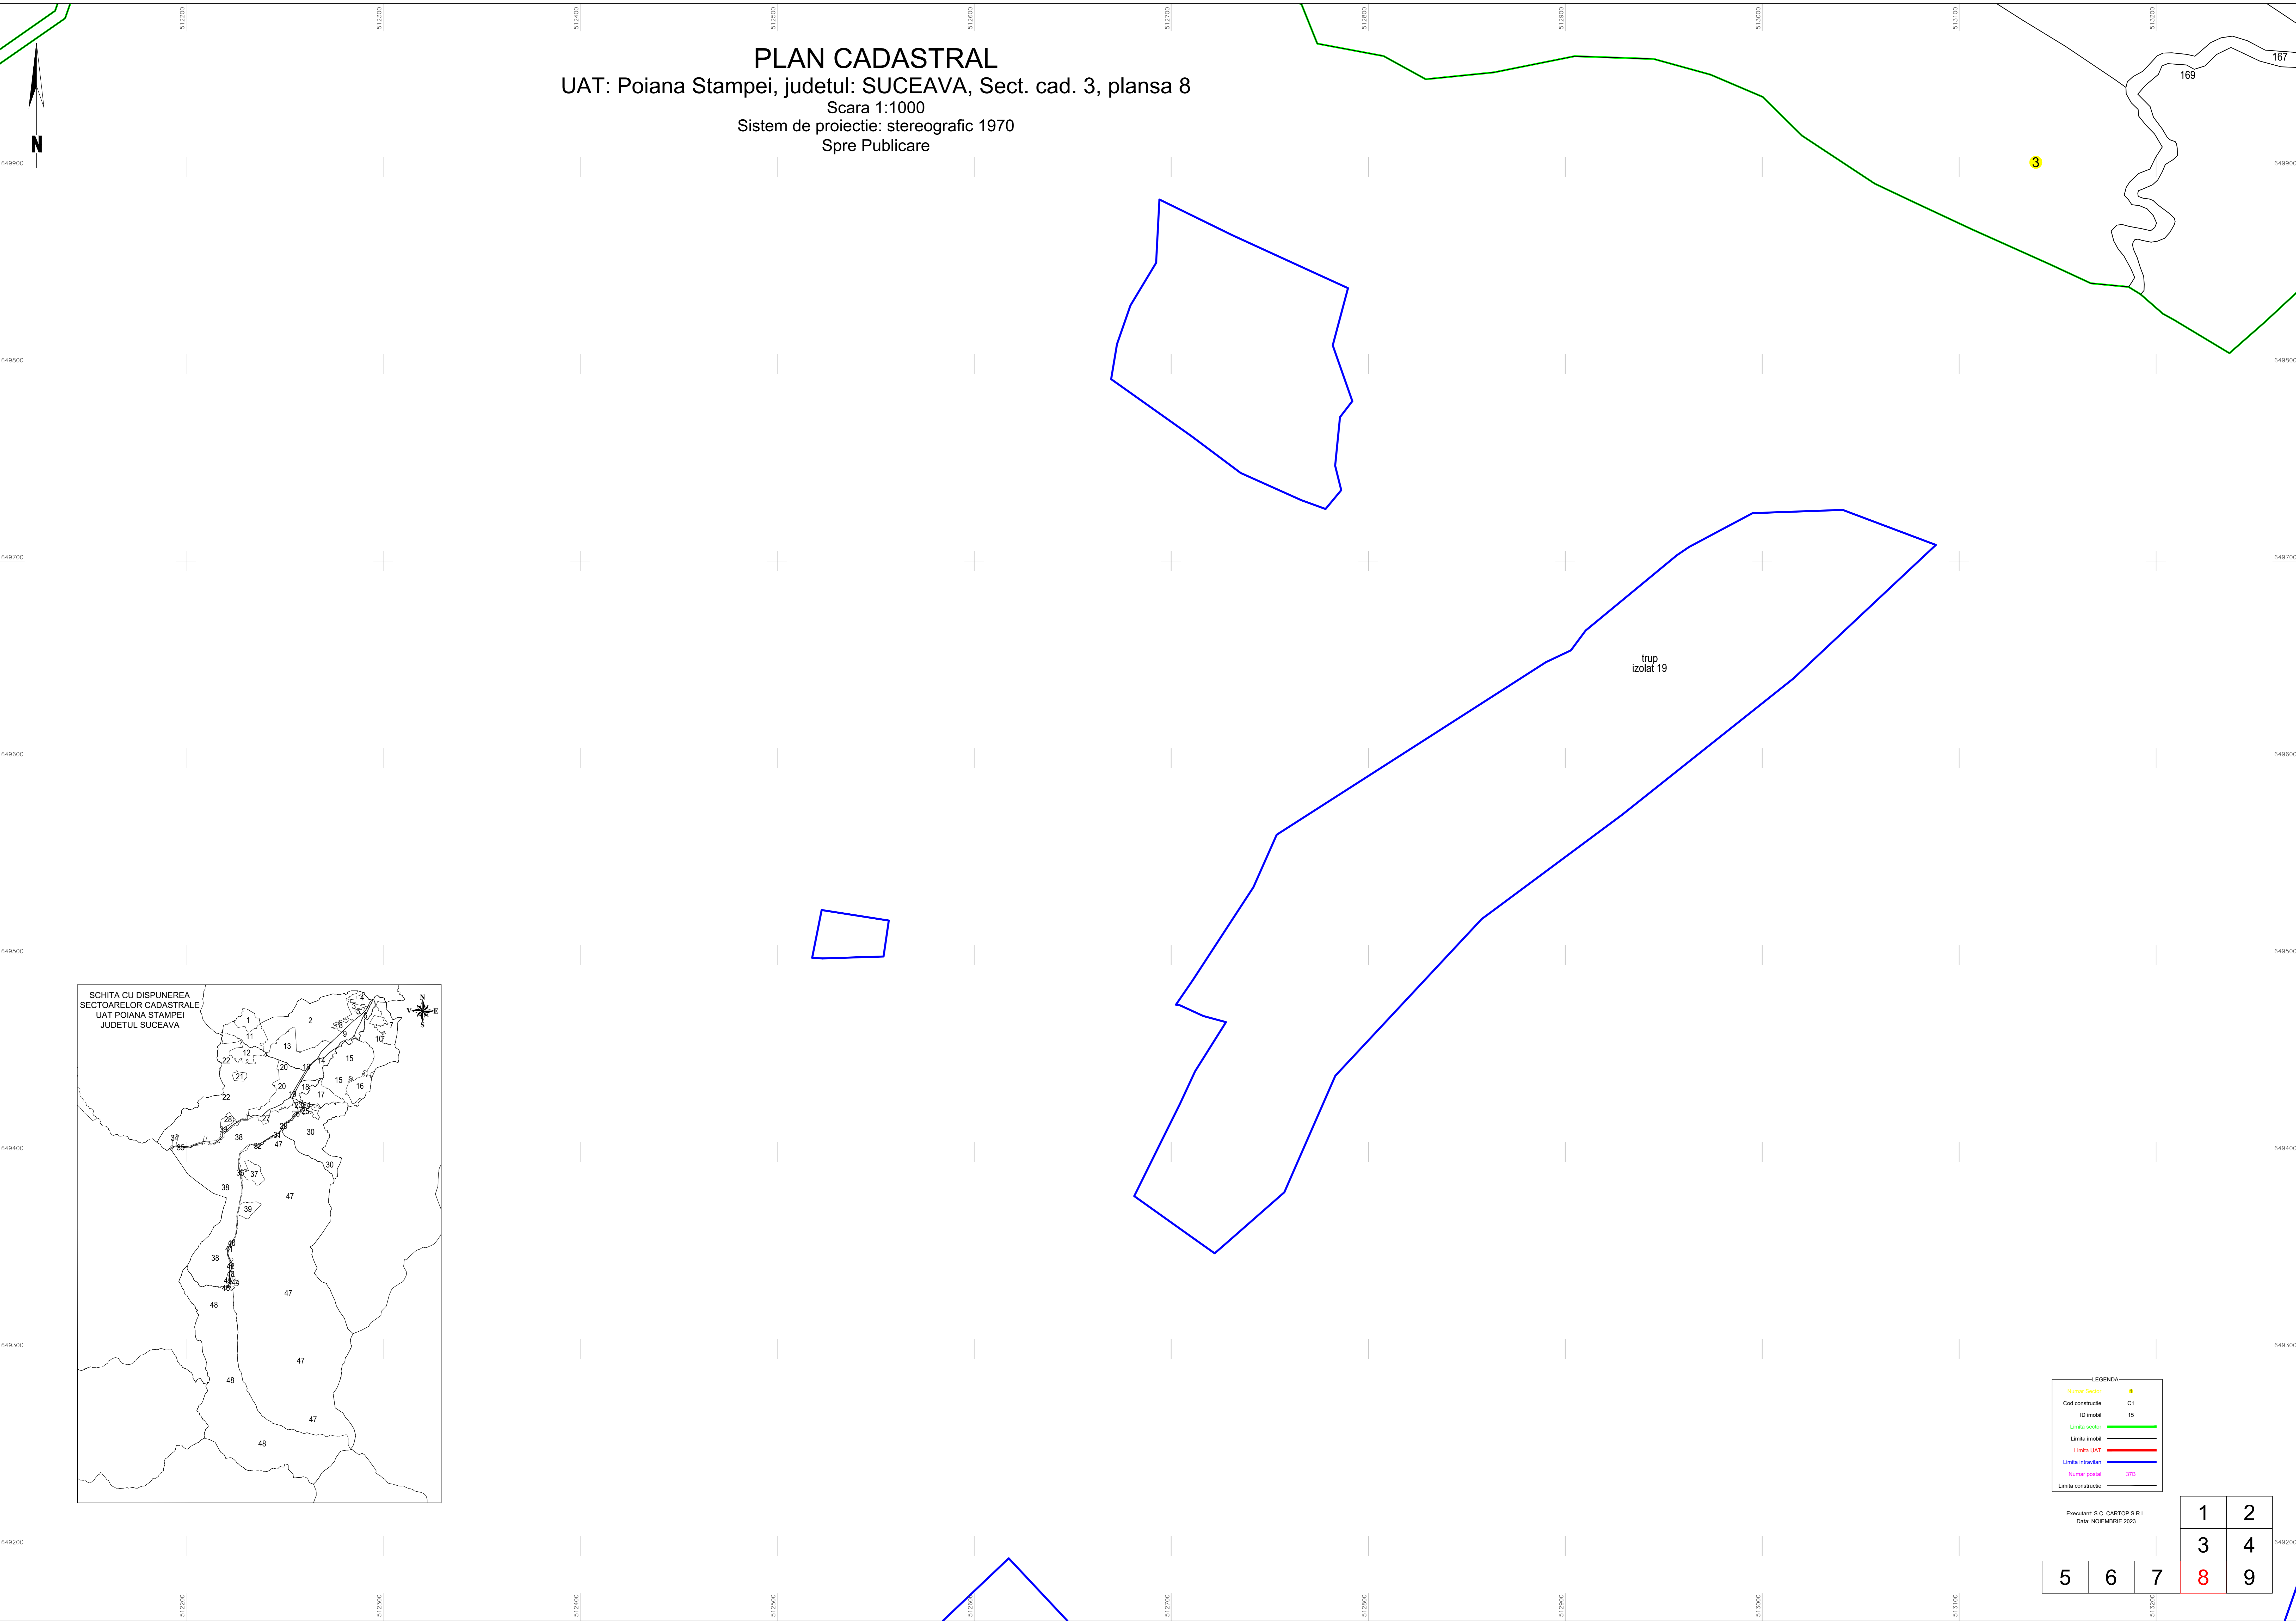

PLAN CADASTRAL
UAT: Poiana Stampei, judetul: SUCEAVA, Sect. cad. 3, planșa 8
Scara 1:1000
Sistem de proiectie: stereografic 1970
Spre Publicare

LEGENDA

Numar Sector	●
Cod constructie	C1
Q izolat	15
Limita sector	—
Limita mobil	—
Limita UAT	—
Limita intravilan	—
Numar poștal	378
Limita constructie	—

	1	2		
	3	4		
5	6	7	8	9