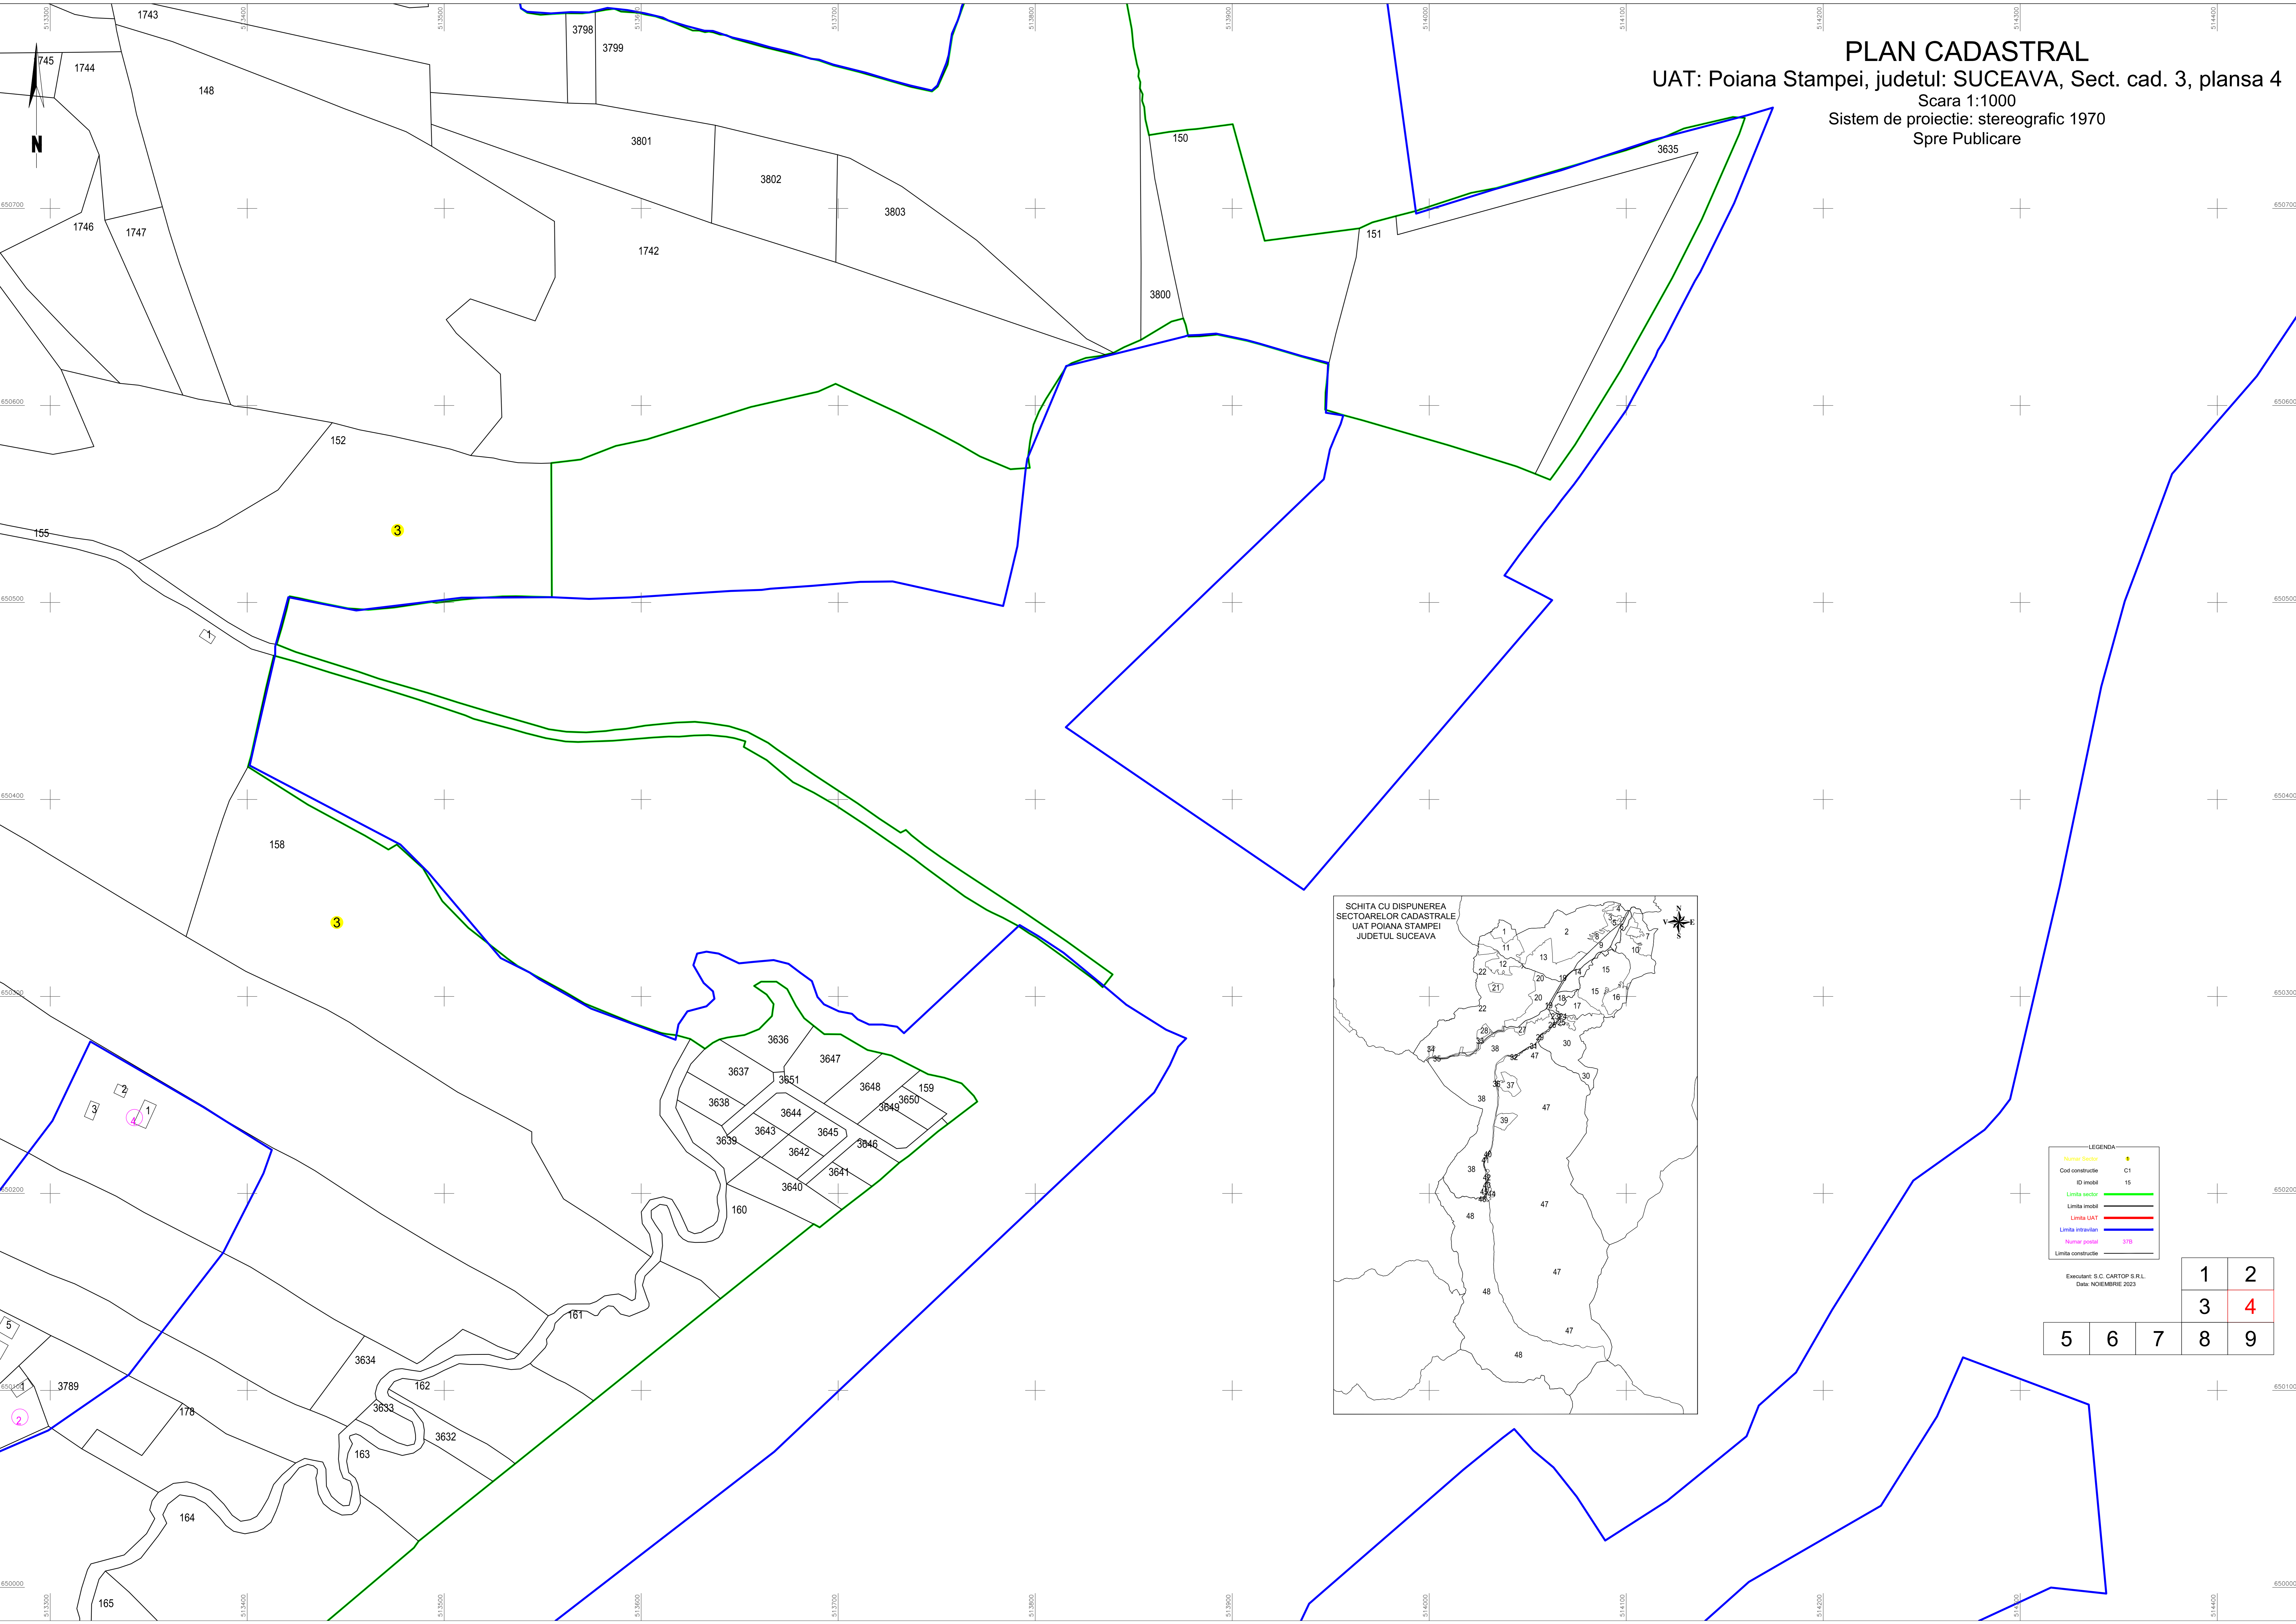

PLAN CADASTRAL
UAT: Poiana Stampei, judetul: SUCEAVA, Sect. cad. 3, plansa 4
Scara 1:1000
Sistem de proiectie: stereografic 1970
Spre Publicare

LEGENDA

Numar Sector	●
Cod constructie	C1
ID imobil	15
Limita sector	—
Limita imobil	—
Limita UAT	—
Limita intravilan	—
Numar postal	378
Limita constructie	—

1	2
3	4
5	6
7	8
9