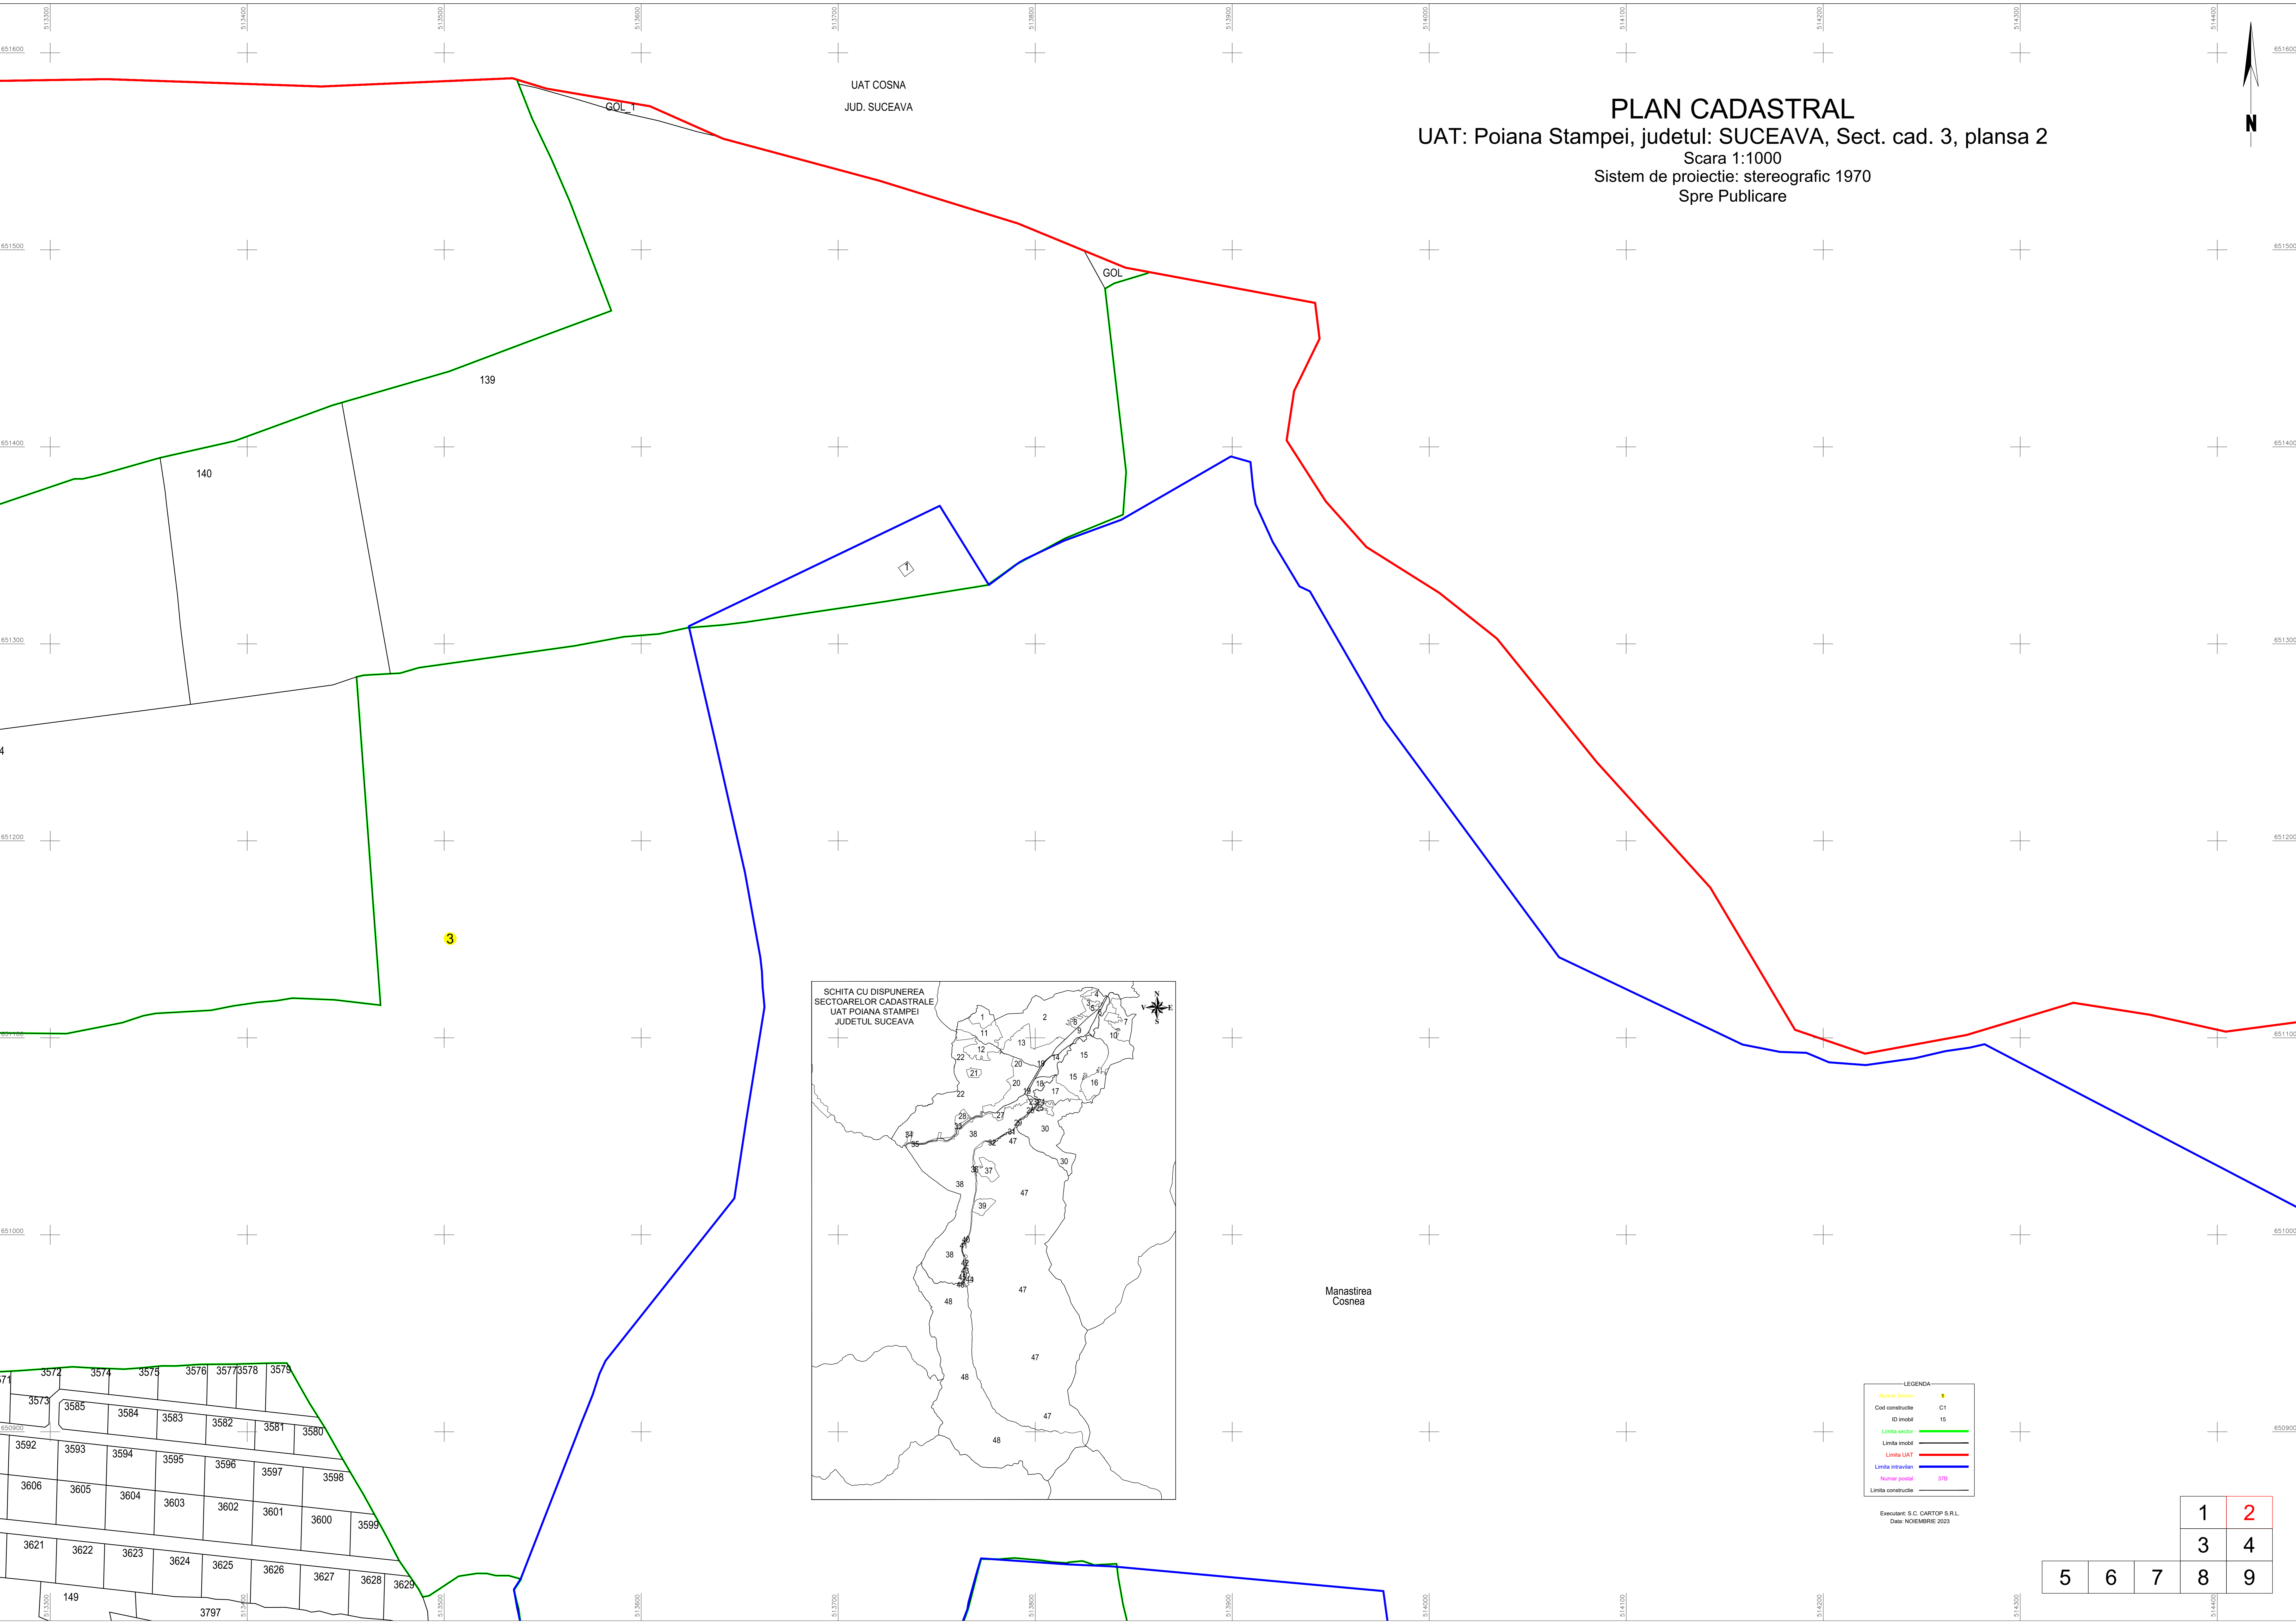

PLAN CADASTRAL
UAT: Poiana Stampei, judetul: SUCEAVA, Sect. cad. 3, plansa 2
Scara 1:1000
Sistem de proiectie: stereografic 1970
Spre Publicare

UAT COSNA
JUD. SUCEAVA

Manastirea
Cosnea

LEGENDA

Numar Sector	●
Cod constructie	C1
ID imobil	15
Limita sector	—
Limita imobil	—
Limita UAT	—
Limita intravilan	—
Numar portal	378
Limita constructie	—

Executant: S.C. CARTOP S.R.L.
Data: NOIEMBRIE 2023

1	2
3	4
5	6
7	8
9	