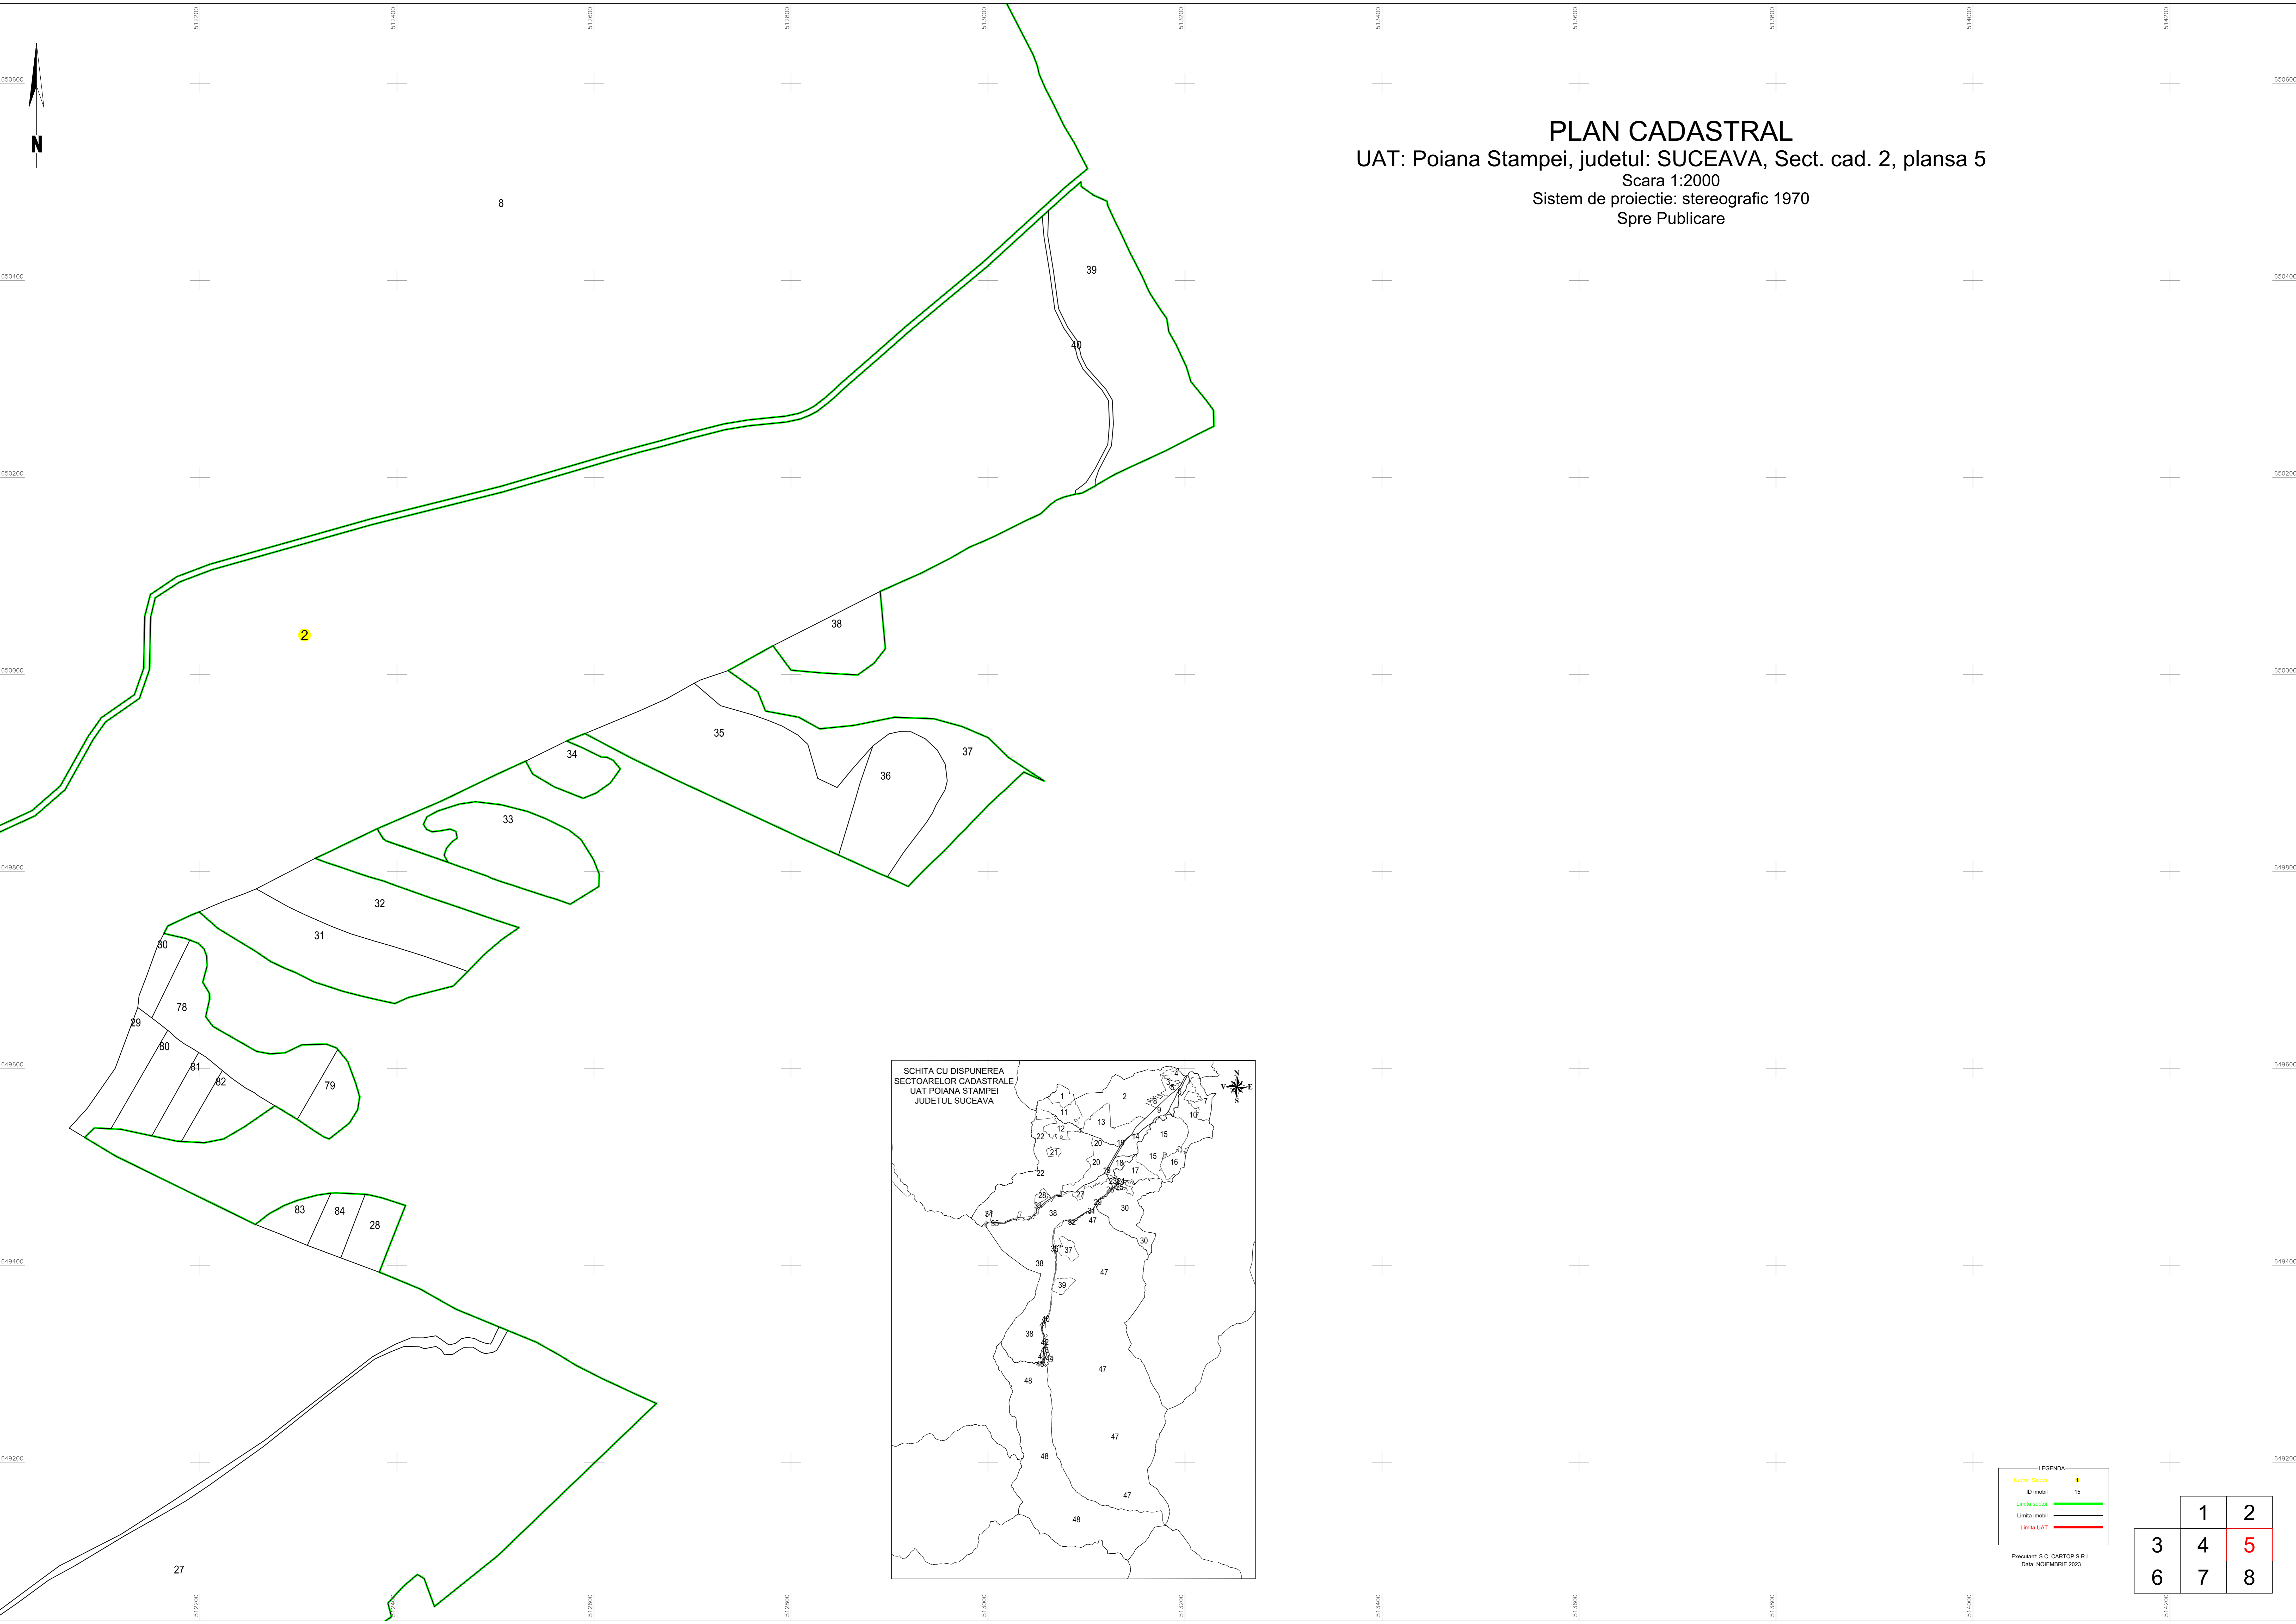

**PLAN CADASTRAL**  
UAT: Poiana Stampei, judetul: SUCEAVA, Sect. cad. 2, plansa 5  
Scara 1:2000  
Sistem de proiectie: stereografic 1970  
Spre Publicare

LEGENDA

Numar Sector	15
ID imobil	15
Limba sector	—
Limba imobil	—
Limba UAT	—

Elaborat: S.C. CARTOP S.R.L.  
Data: NOIEMBRIE 2023

	1	2
3	4	5
6	7	8