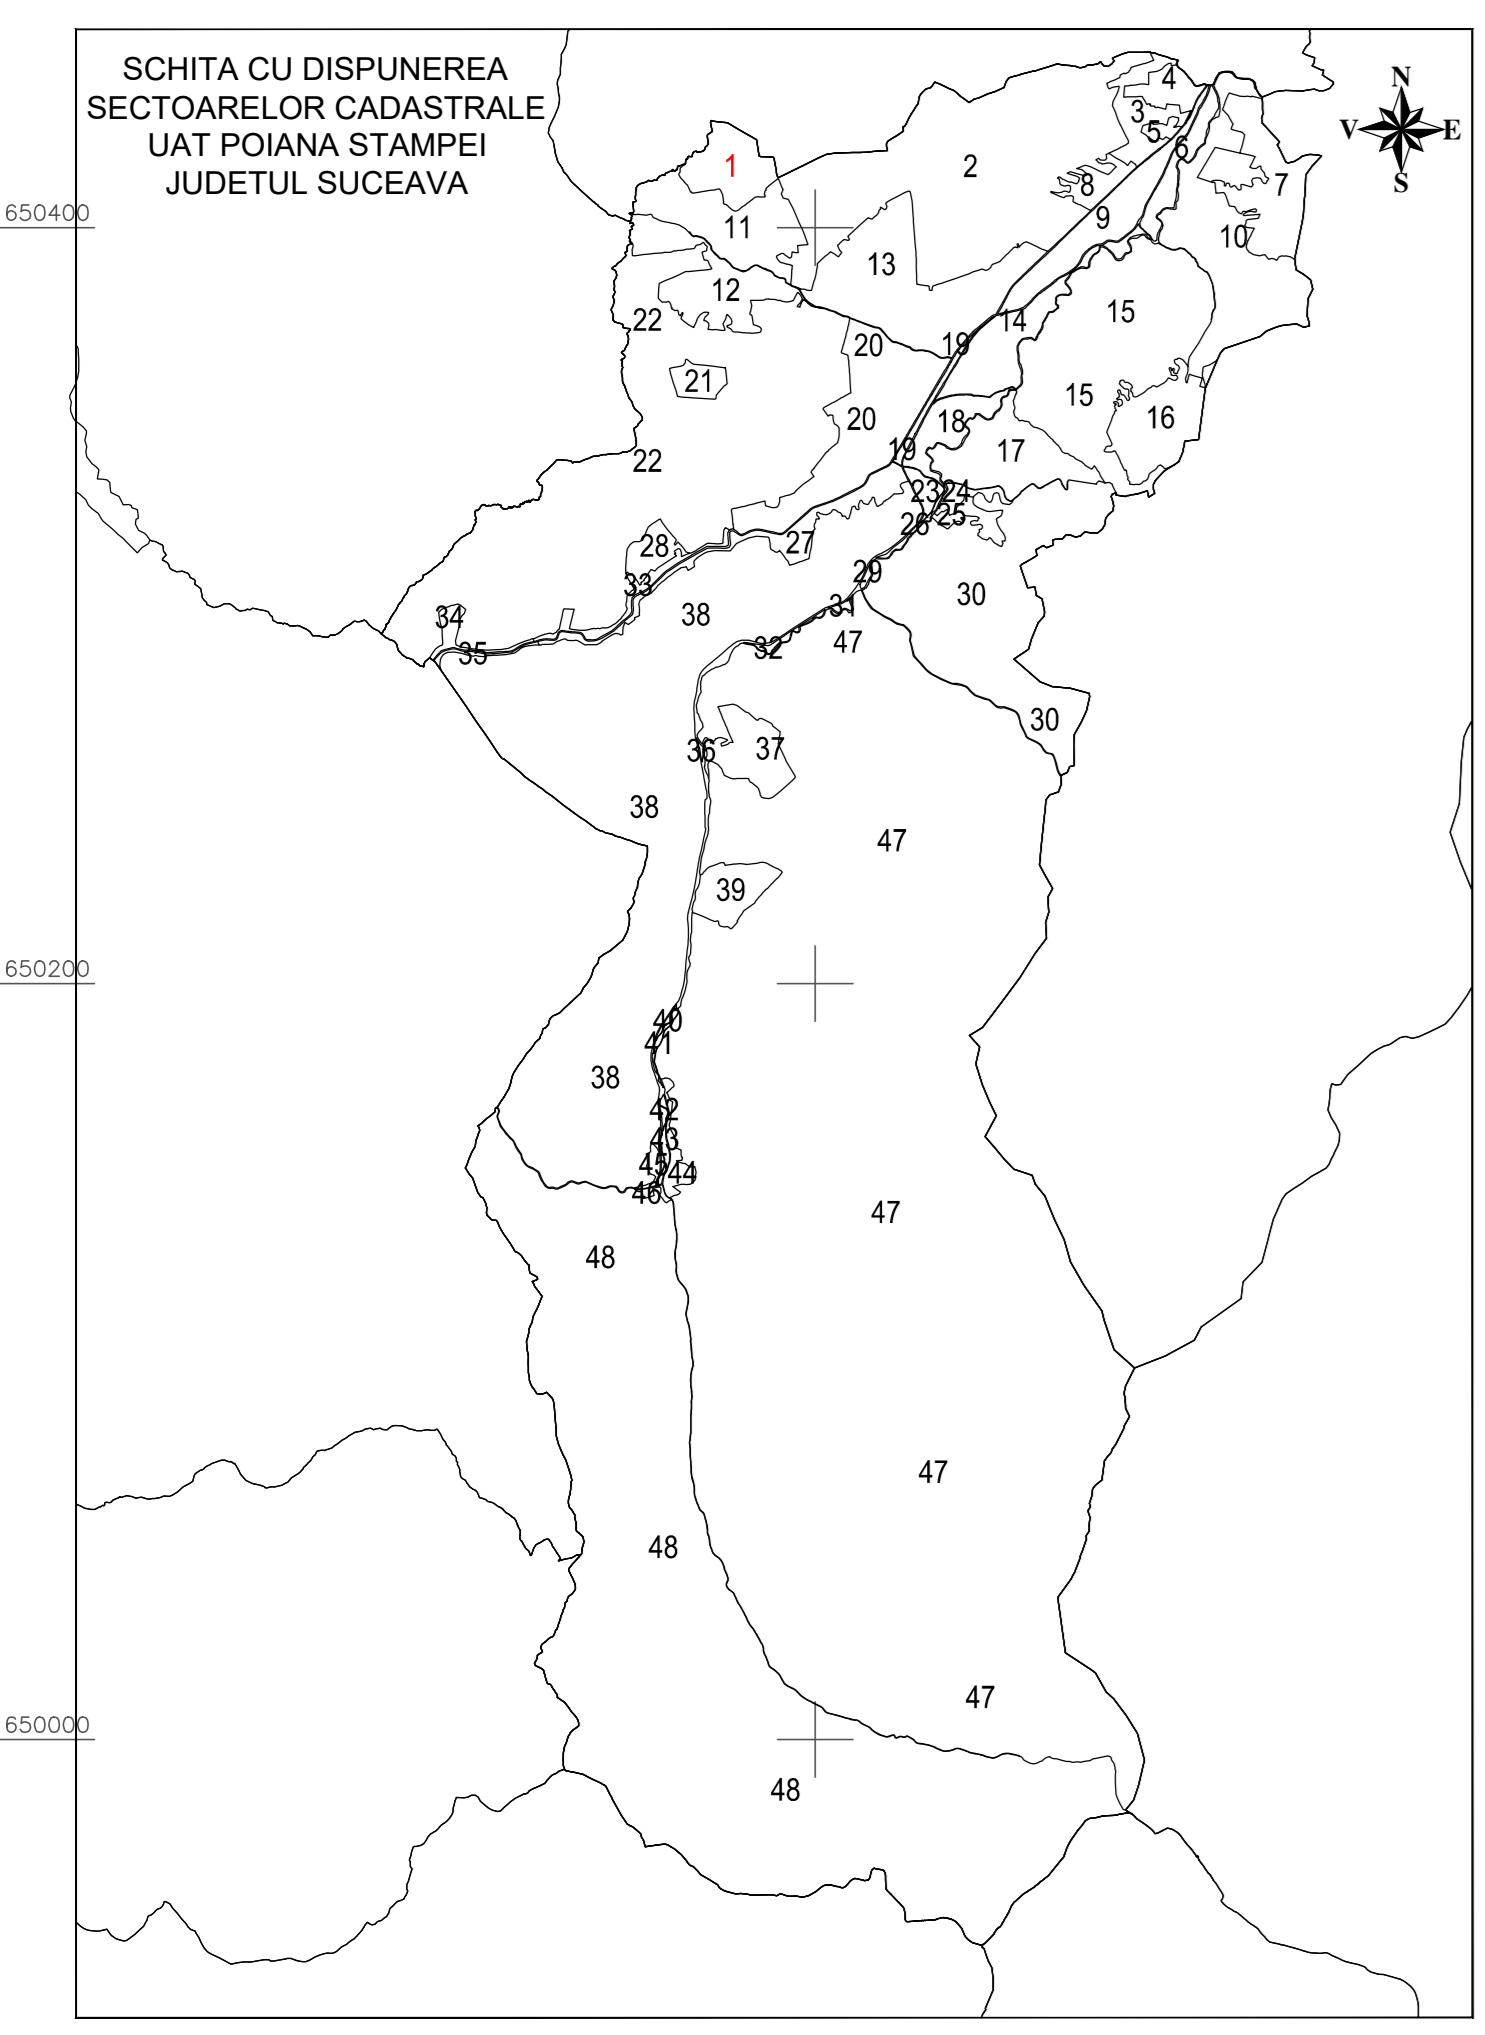

UAT COSNA
JUD. SUCEAVA

Tataru

Tataru

LEGENA

Numar Sector	15
ID Imobil	15
Limita sector	—
Limita imobil	—
Limita UAT	—
Limita intravilan	—