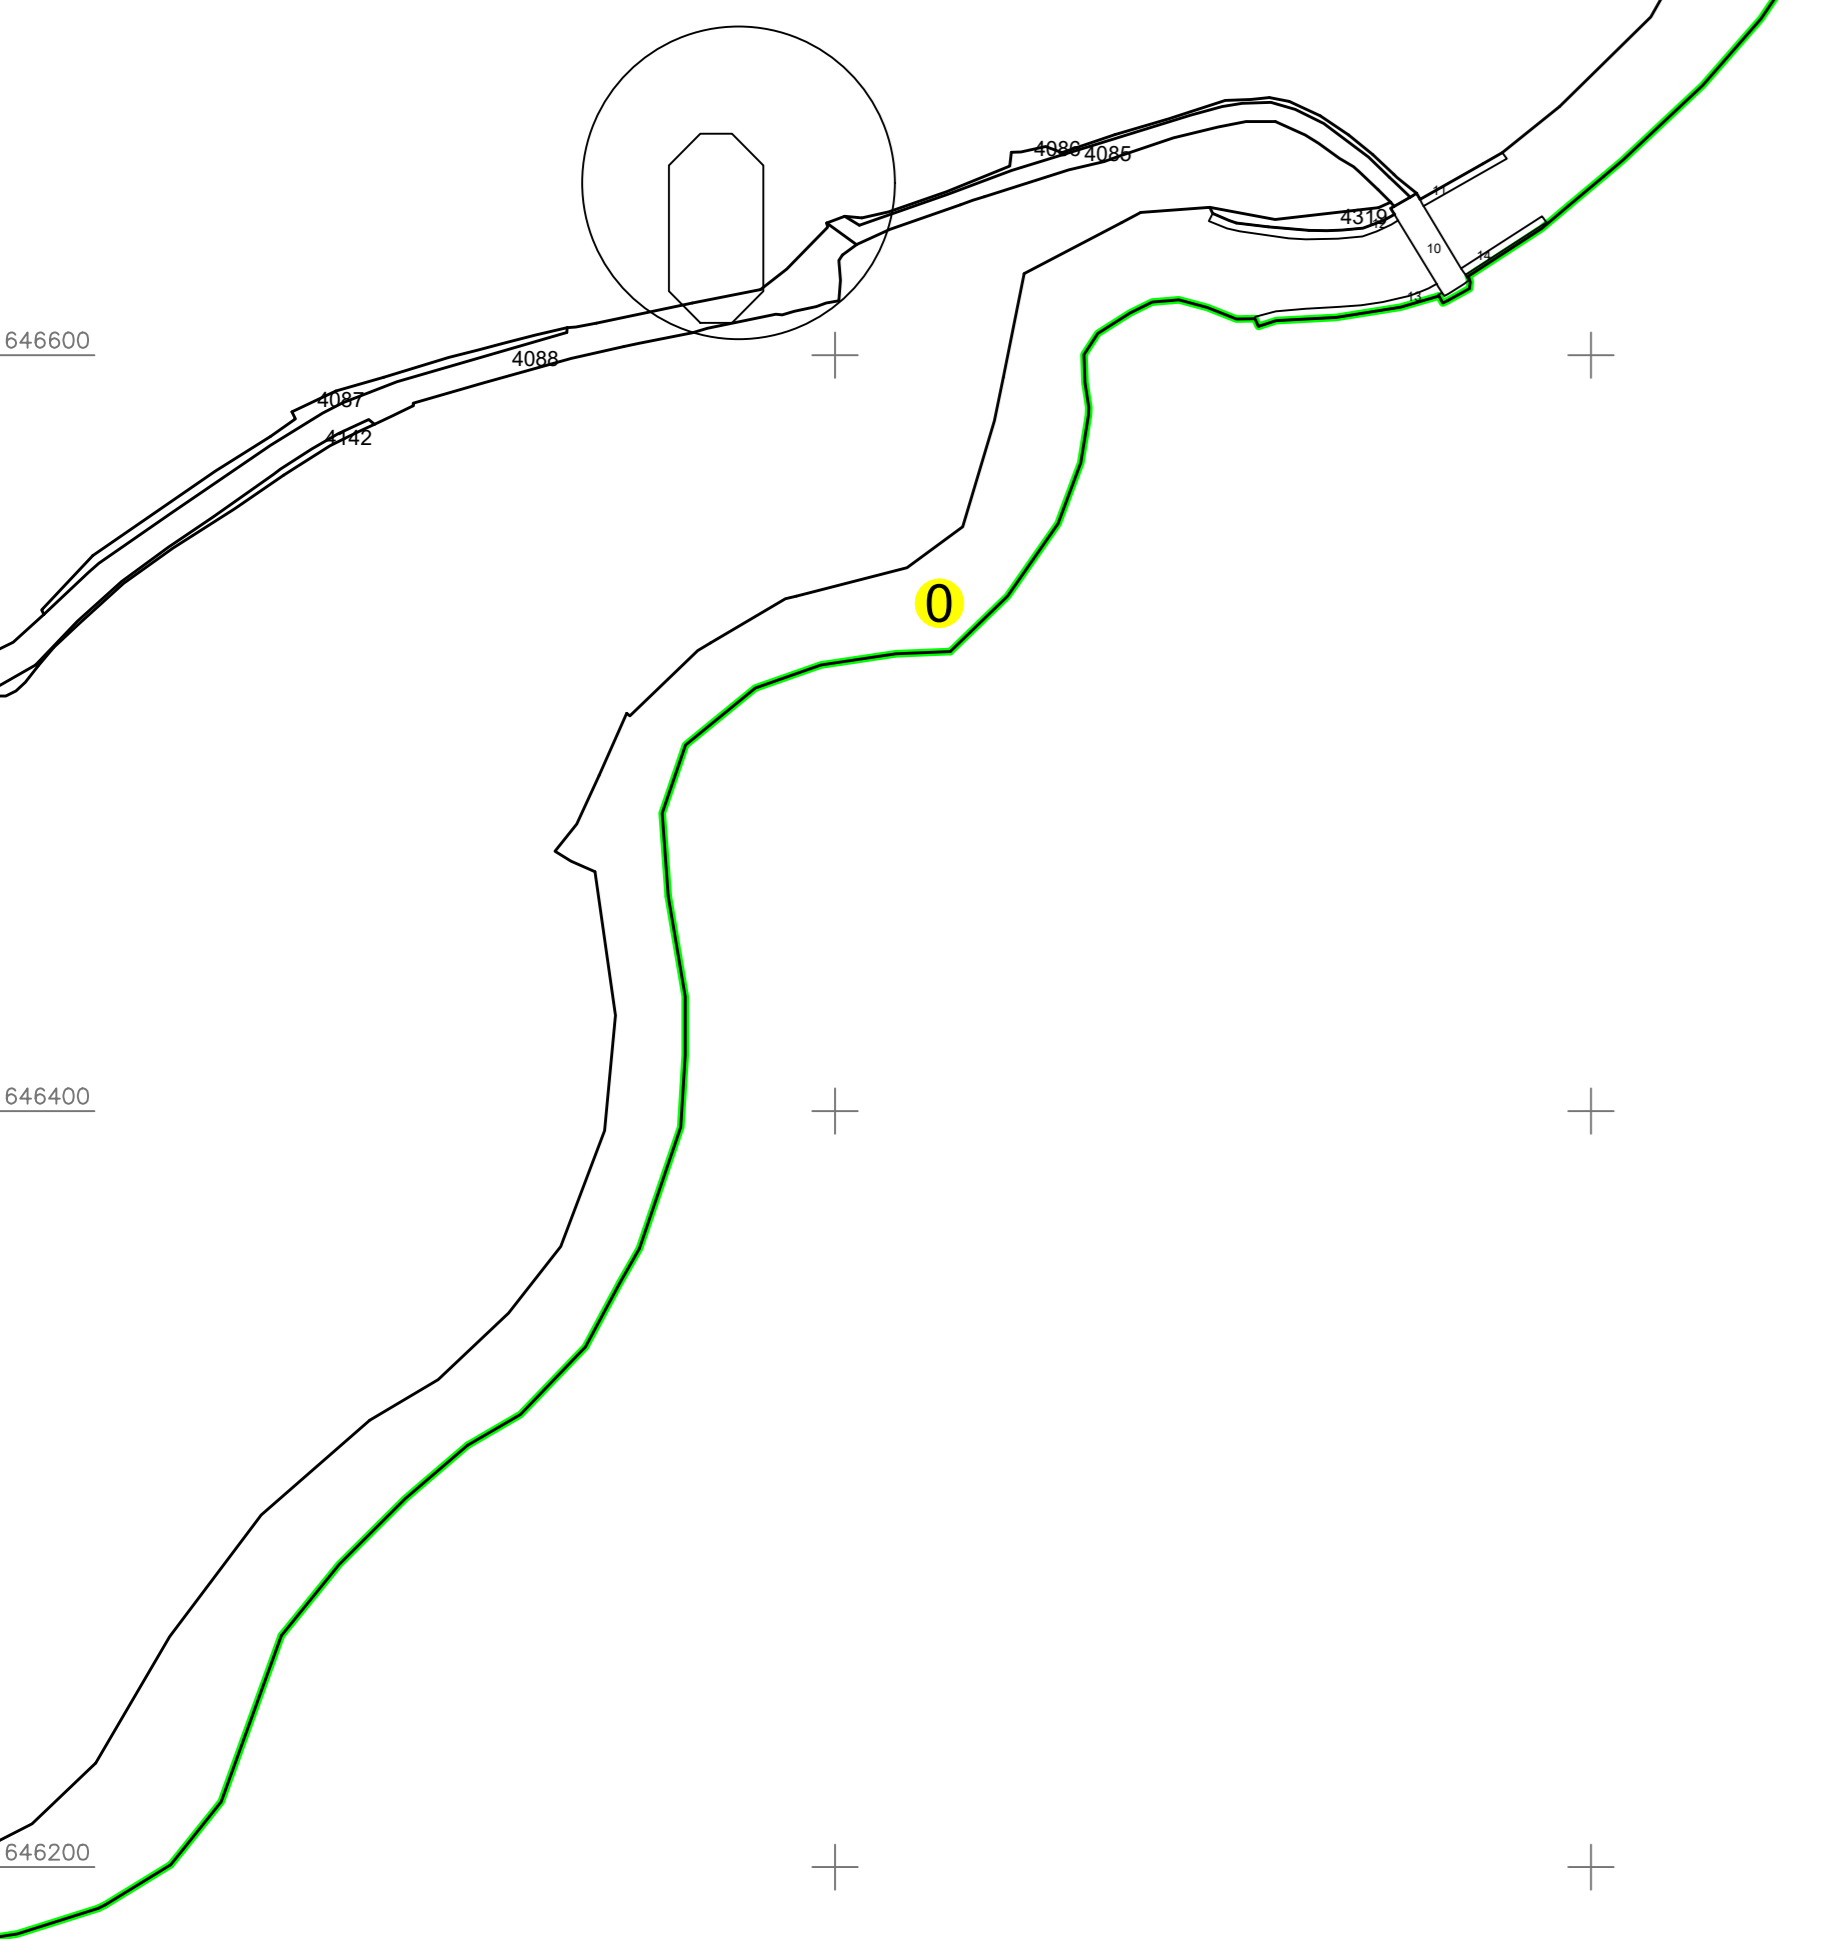

PLAN CADASTRAL
 UAT: Poiana Stampei, judetul: SUCEAVA, Sect. cad. 0, plansa 9
 Scara 1:2000
 Sistem de proiectie: stereografic 1970
 Spre Publicare

LEGENDA
 Numer sector: ●
 Cod constructie: C1
 ID Imobil: 15
 Limita sector: —
 Limita Imobil: —
 Limita UAT: —
 Limita constructie: —
 Executant: S.C. CARTOP S.R.L.
 Data: 14.02.2024