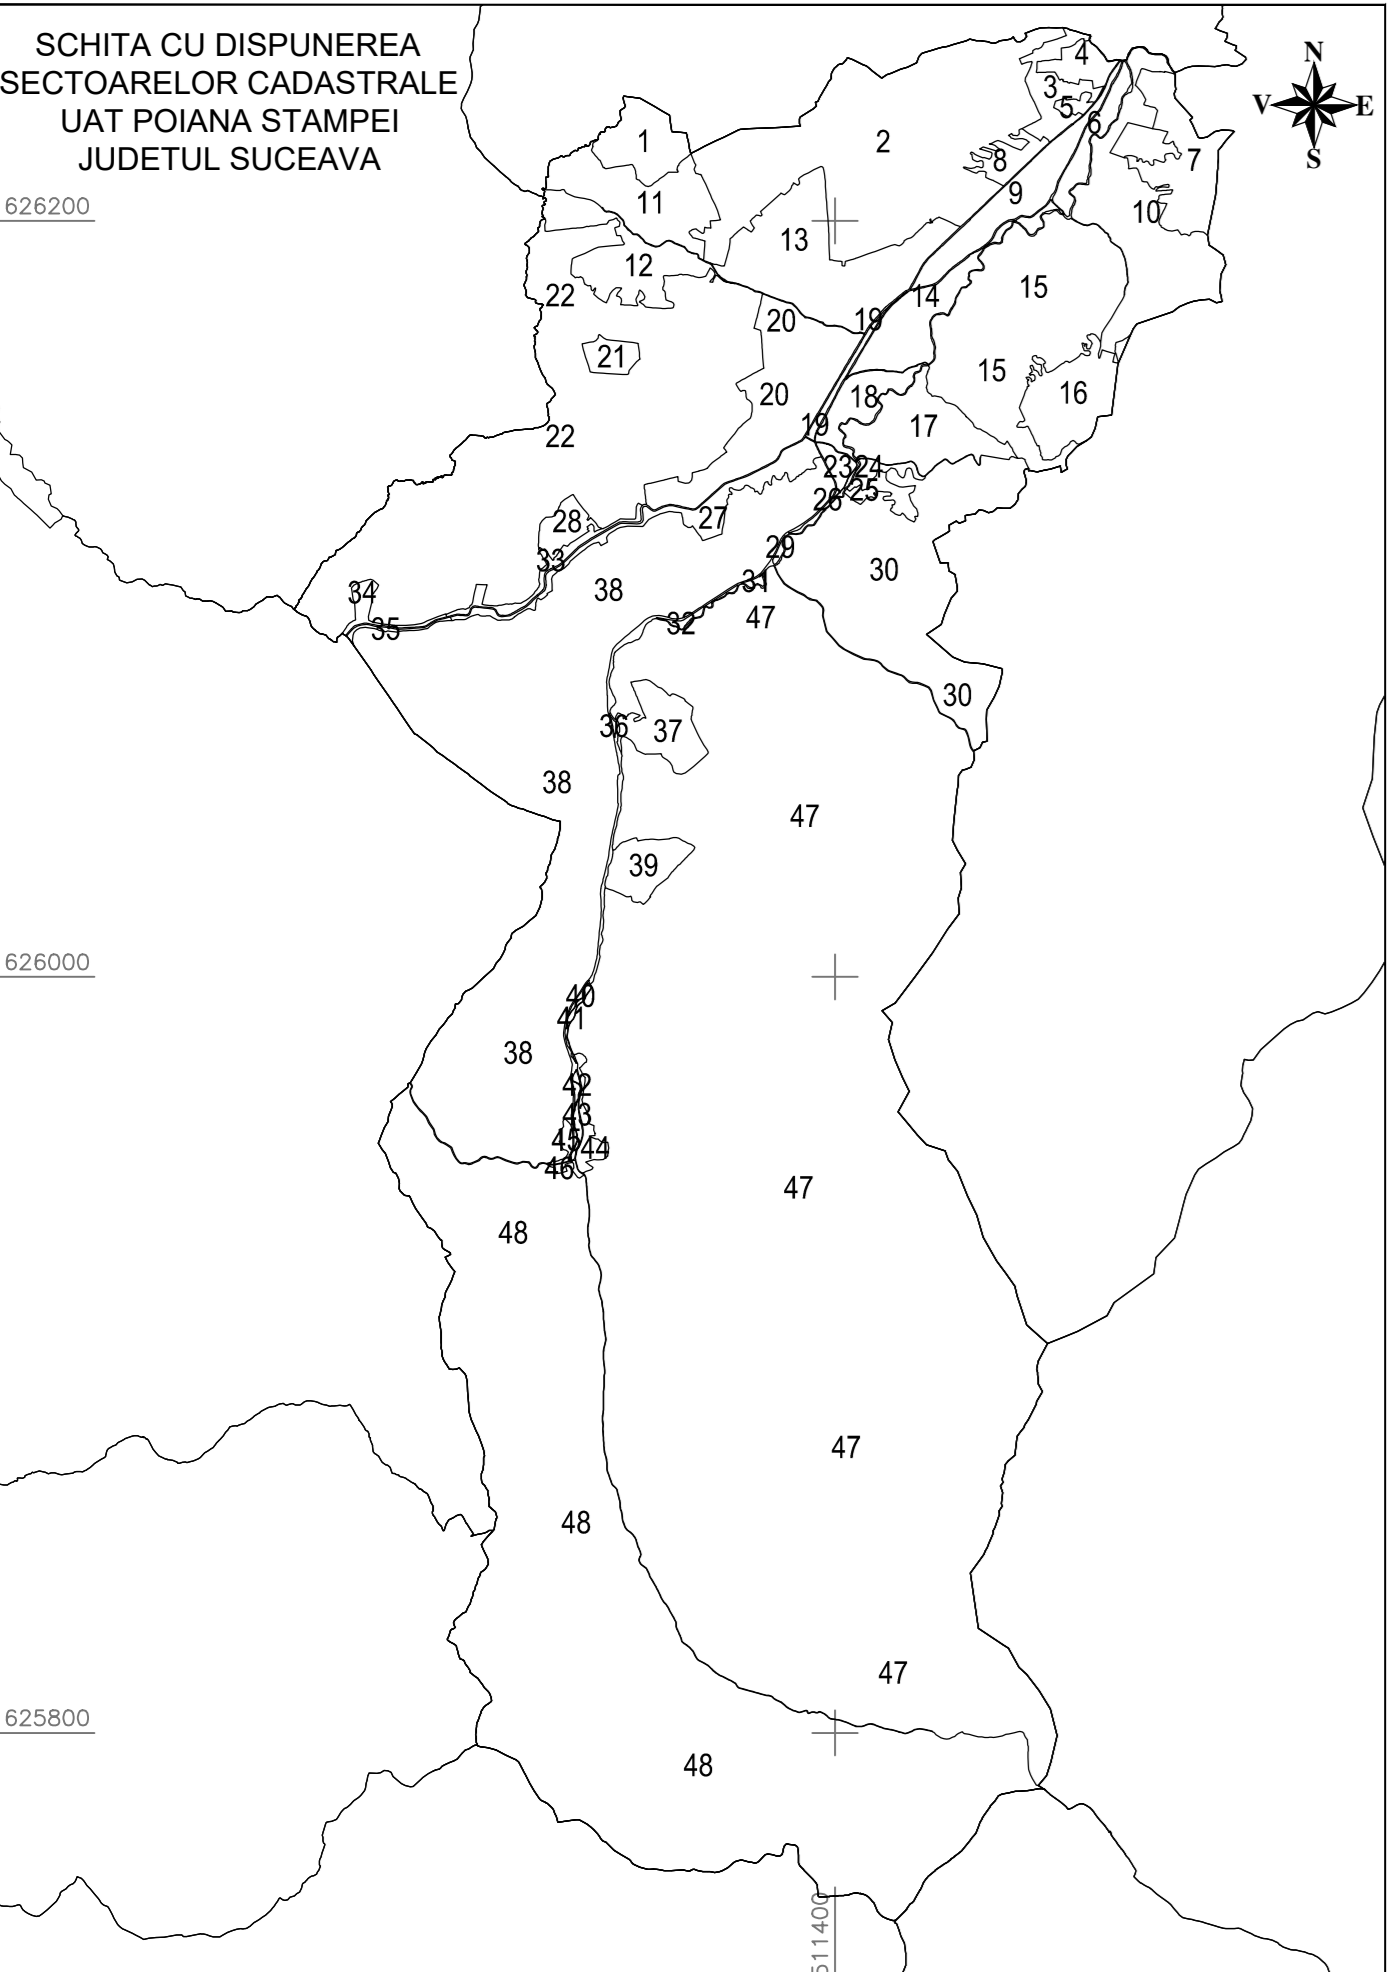

PLAN CADASTRAL

UAT: Poiana Stampei, judetul: SUCEAVA, Sect. cad. 0, plansa 36

Scara 1:2000

Sistem de proiectie: stereografic 1970

Spre Publicare

SCHEMA DE RACORDARE A PLANSELOR

LEGENDA

- Numar Sector
- Cod constructie C1
- ID imobil 15
- Limita sector
- Limita imobil
- Limita UAT
- Limita constructie

Executant: S.C. CARTOP S.R.L.
Data: 14.02.2024