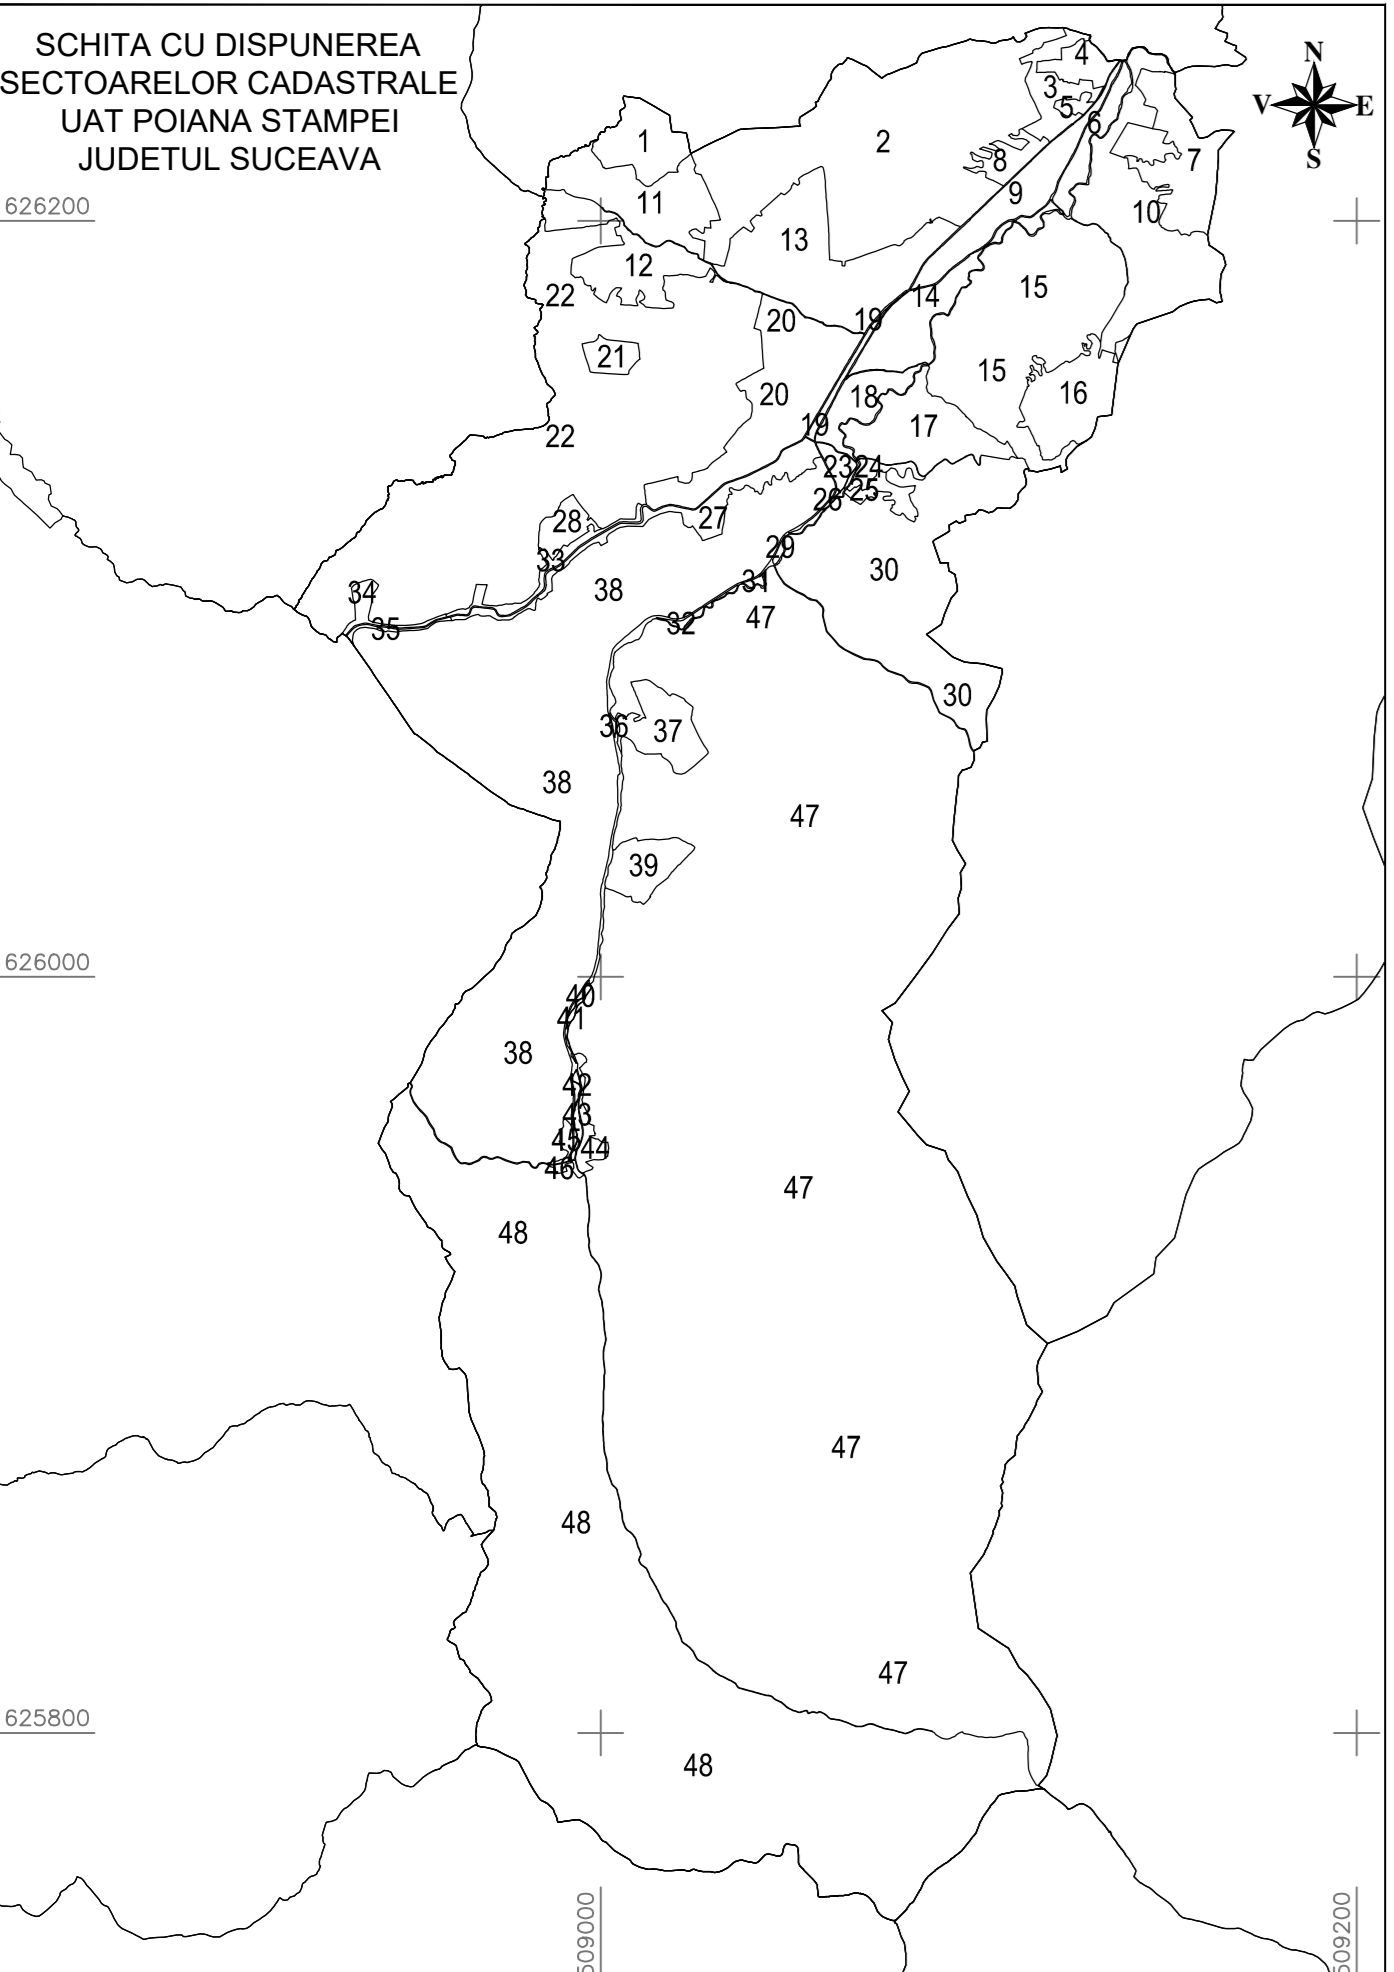

**PLAN CADASTRAL**  
 UAT: Poiana Stampei, judetul: SUCEAVA, Sect. cad. 0, plansa 35  
 Scara 1:2000  
 Sistem de proiectie: stereografic 1970  
 Spre Publicare

SCHEMA DE RACORDARE A PLANSELOR

**LEGENDA**

- Numar Sectora ●
- Cod constructie C1
- ID imobil 15
- Limita sector —
- Limita imobil —
- Limita UAT —
- Limita constructie —

Executant: S.C. CARTOP S.R.L.  
 Data: 14.02.2024