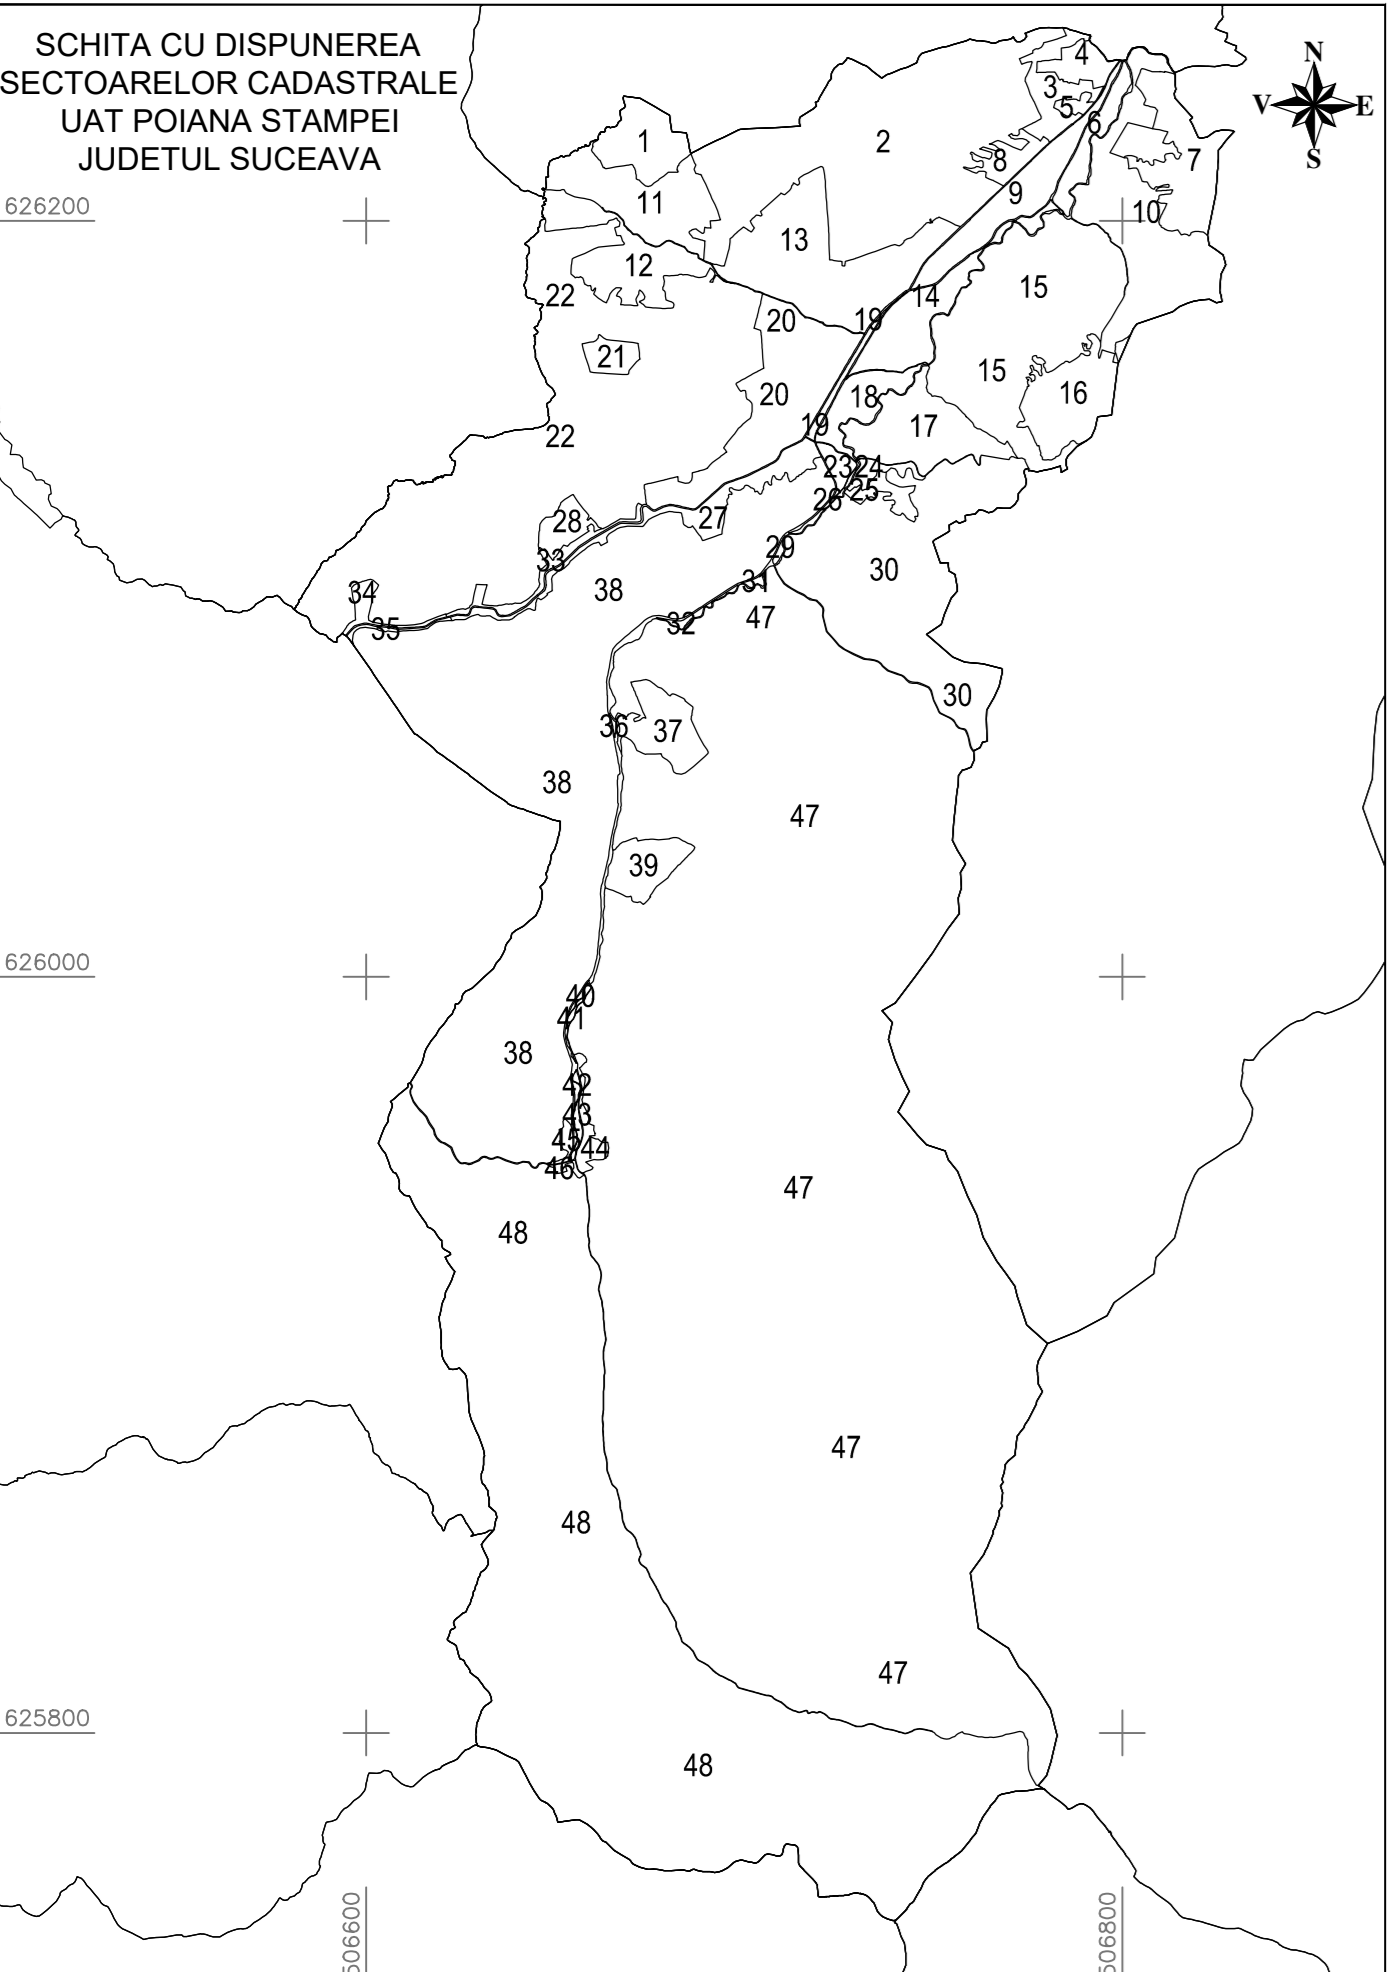

PLAN CADASTRAL
 UAT: Poiana Stampei, judetul: SUCEAVA, Sect. cad. 0, plansa 34
 Scara 1:2000
 Sistem de proiectie: stereografic 1970
 Spre Publicare

SCHEMA DE RACORDARE A PLANSELOR

LEGENDA

- Numar Sector ●
- Cod construite C1
- ID imobil 15
- Limita sector —
- Limita imobil —
- Limita UAT —
- Limita construite —

Executie: S.C. CARTOP S.R.L.
 Data: 14.02.2024