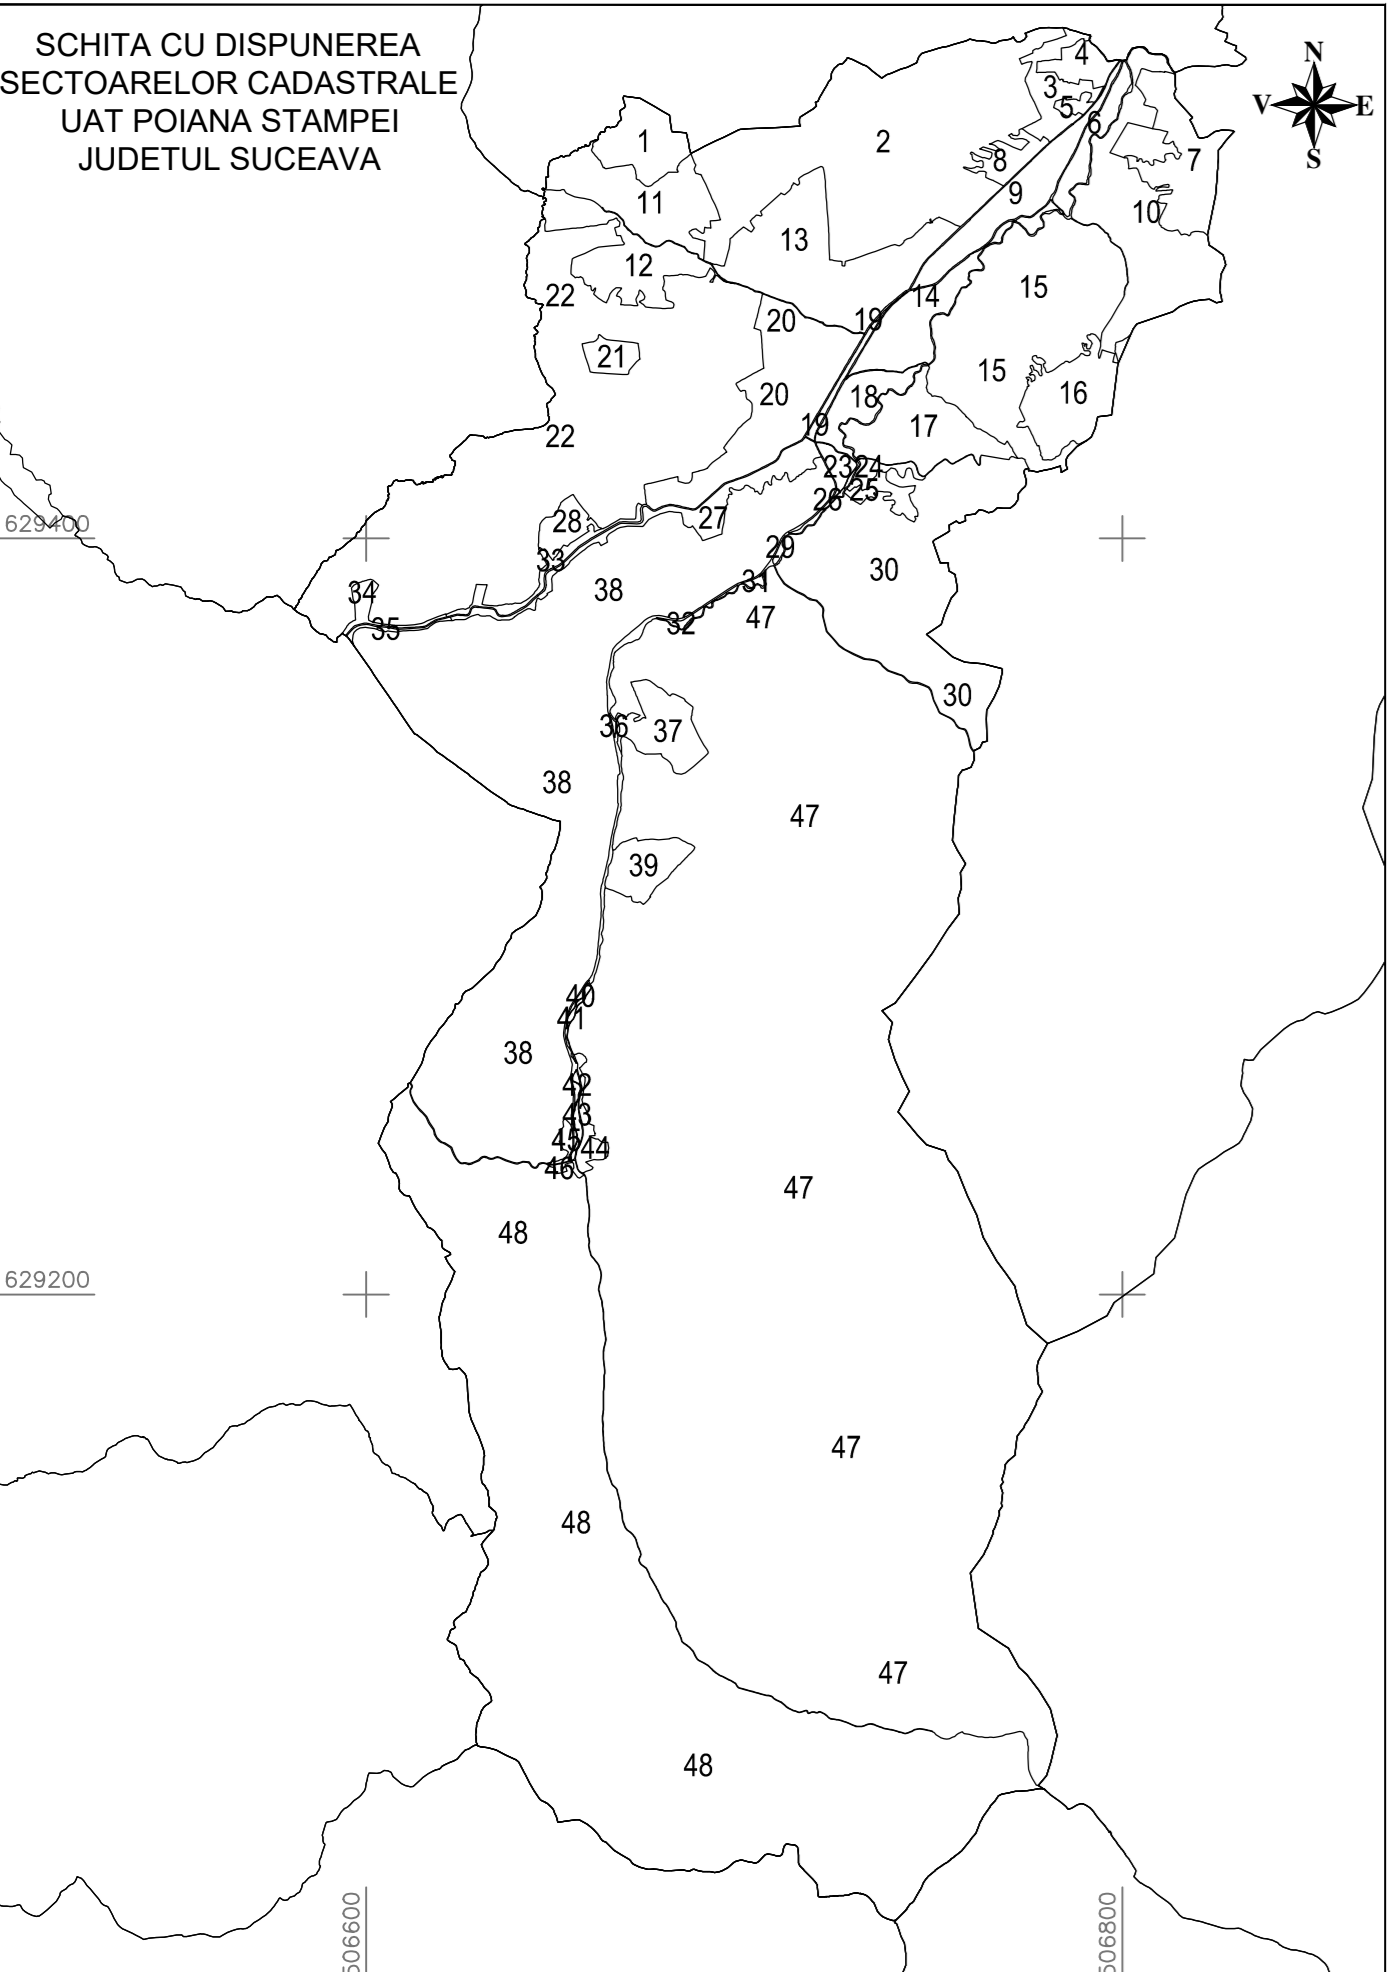

**PLAN CADASTRAL**  
 UAT: Poiana Stampei, judetul: SUCEAVA, Sect. cad. 0, plansa 32  
 Scara 1:2000  
 Sistem de proiectie: stereografic 1970  
 Spre Publicare

**LEGENDA**

Numar Sector	0
Cod constructie	C1
ID imobil	15
Limita sector	
Limita imobil	
Limita UAT	
Limita constructie	

Executant: S.C. CARTOP S.R.L.  
Data: 14.02.2024