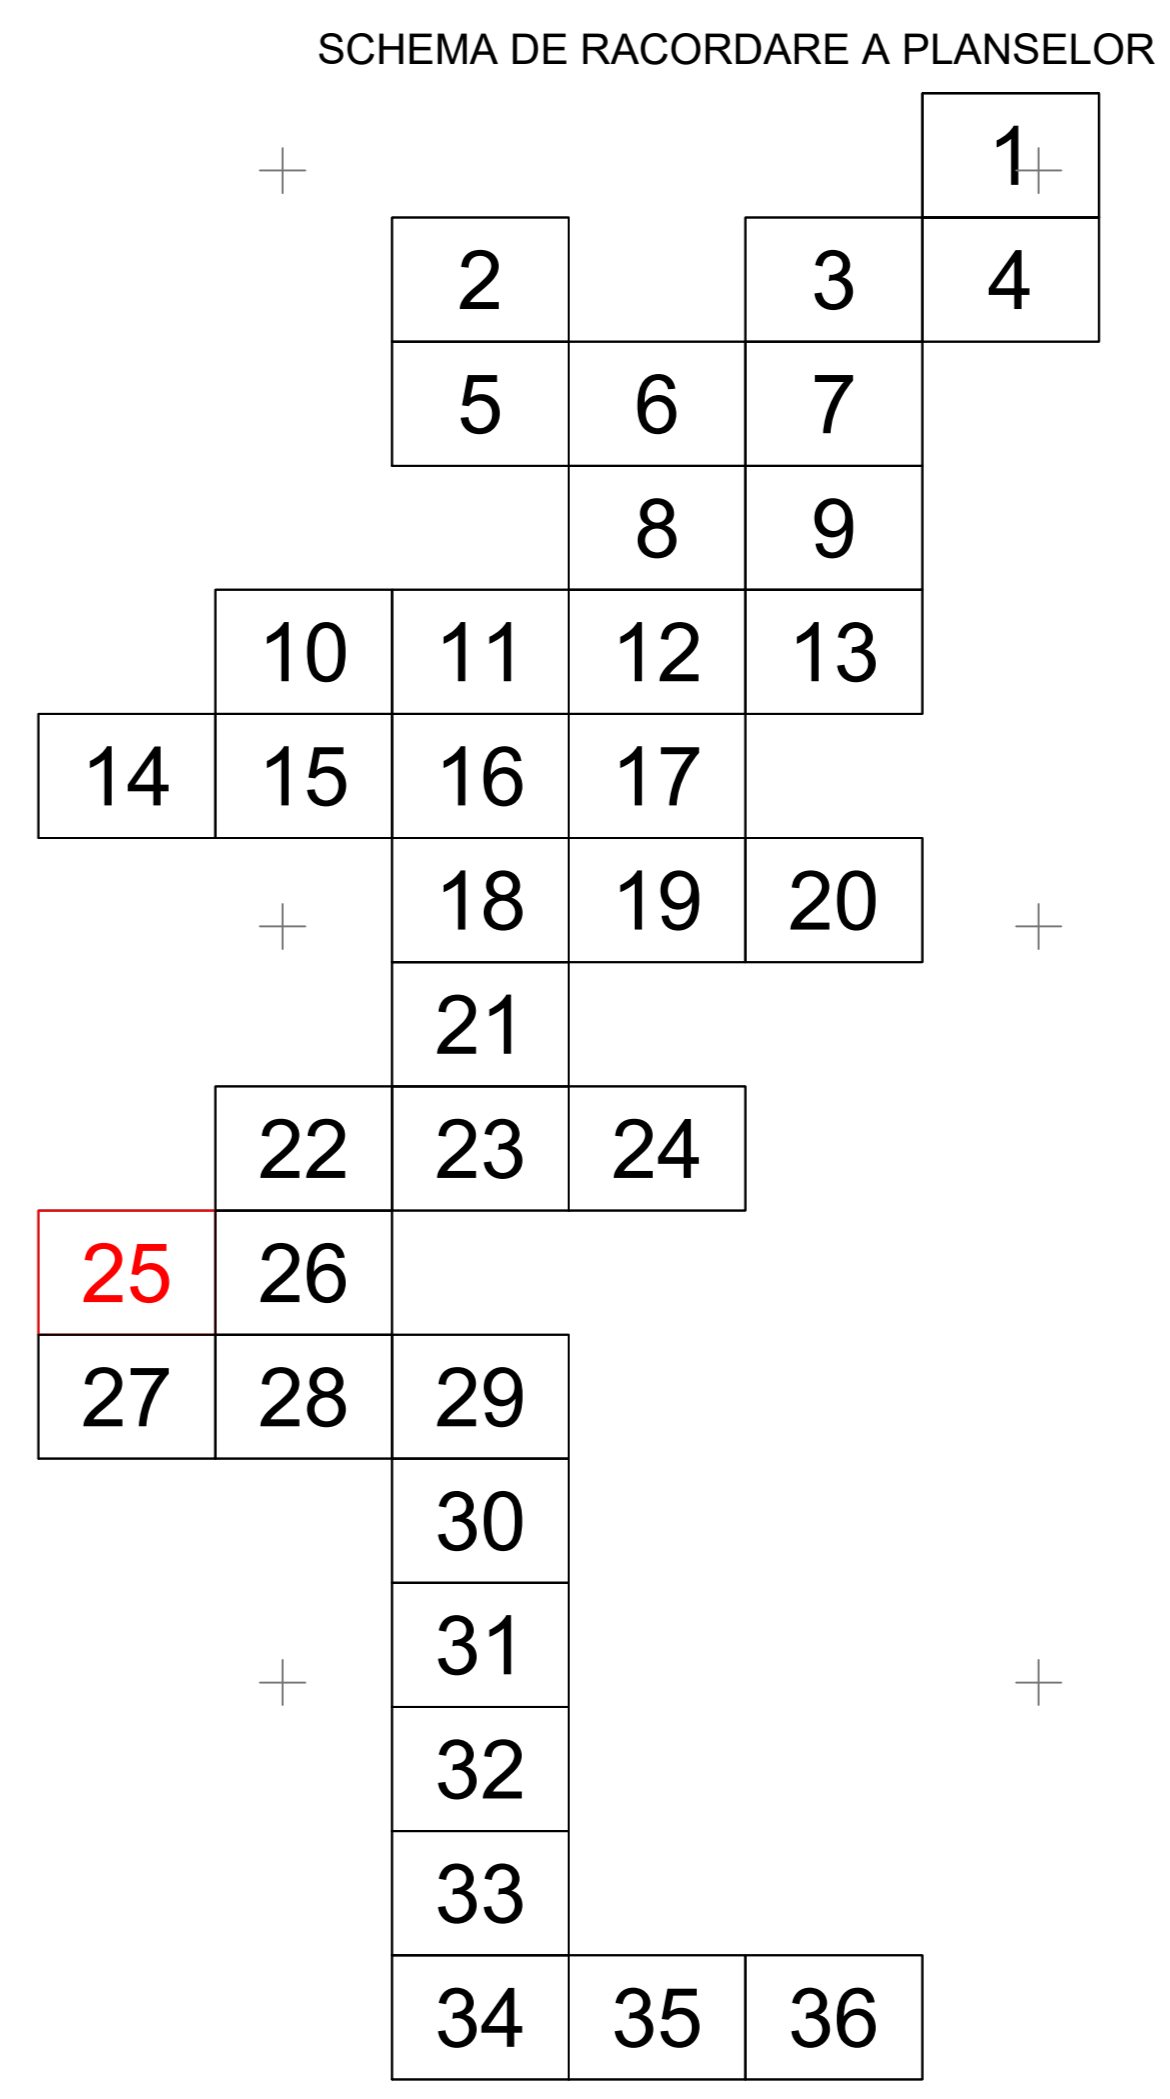

PLAN CADASTRAL
UAT: Poiana Stampei, judetul: SUCEAVA, Sect. cad. 0, plansa 25
Scara 1:2000
Sistem de proiectie: stereografic 1970
Spre Publicare

LEGENDA

- Limita sector
- Cod constructie C1
- ID imobil 15
- Limita sector
- Limita imobil
- Limita UAT
- Limita constructie