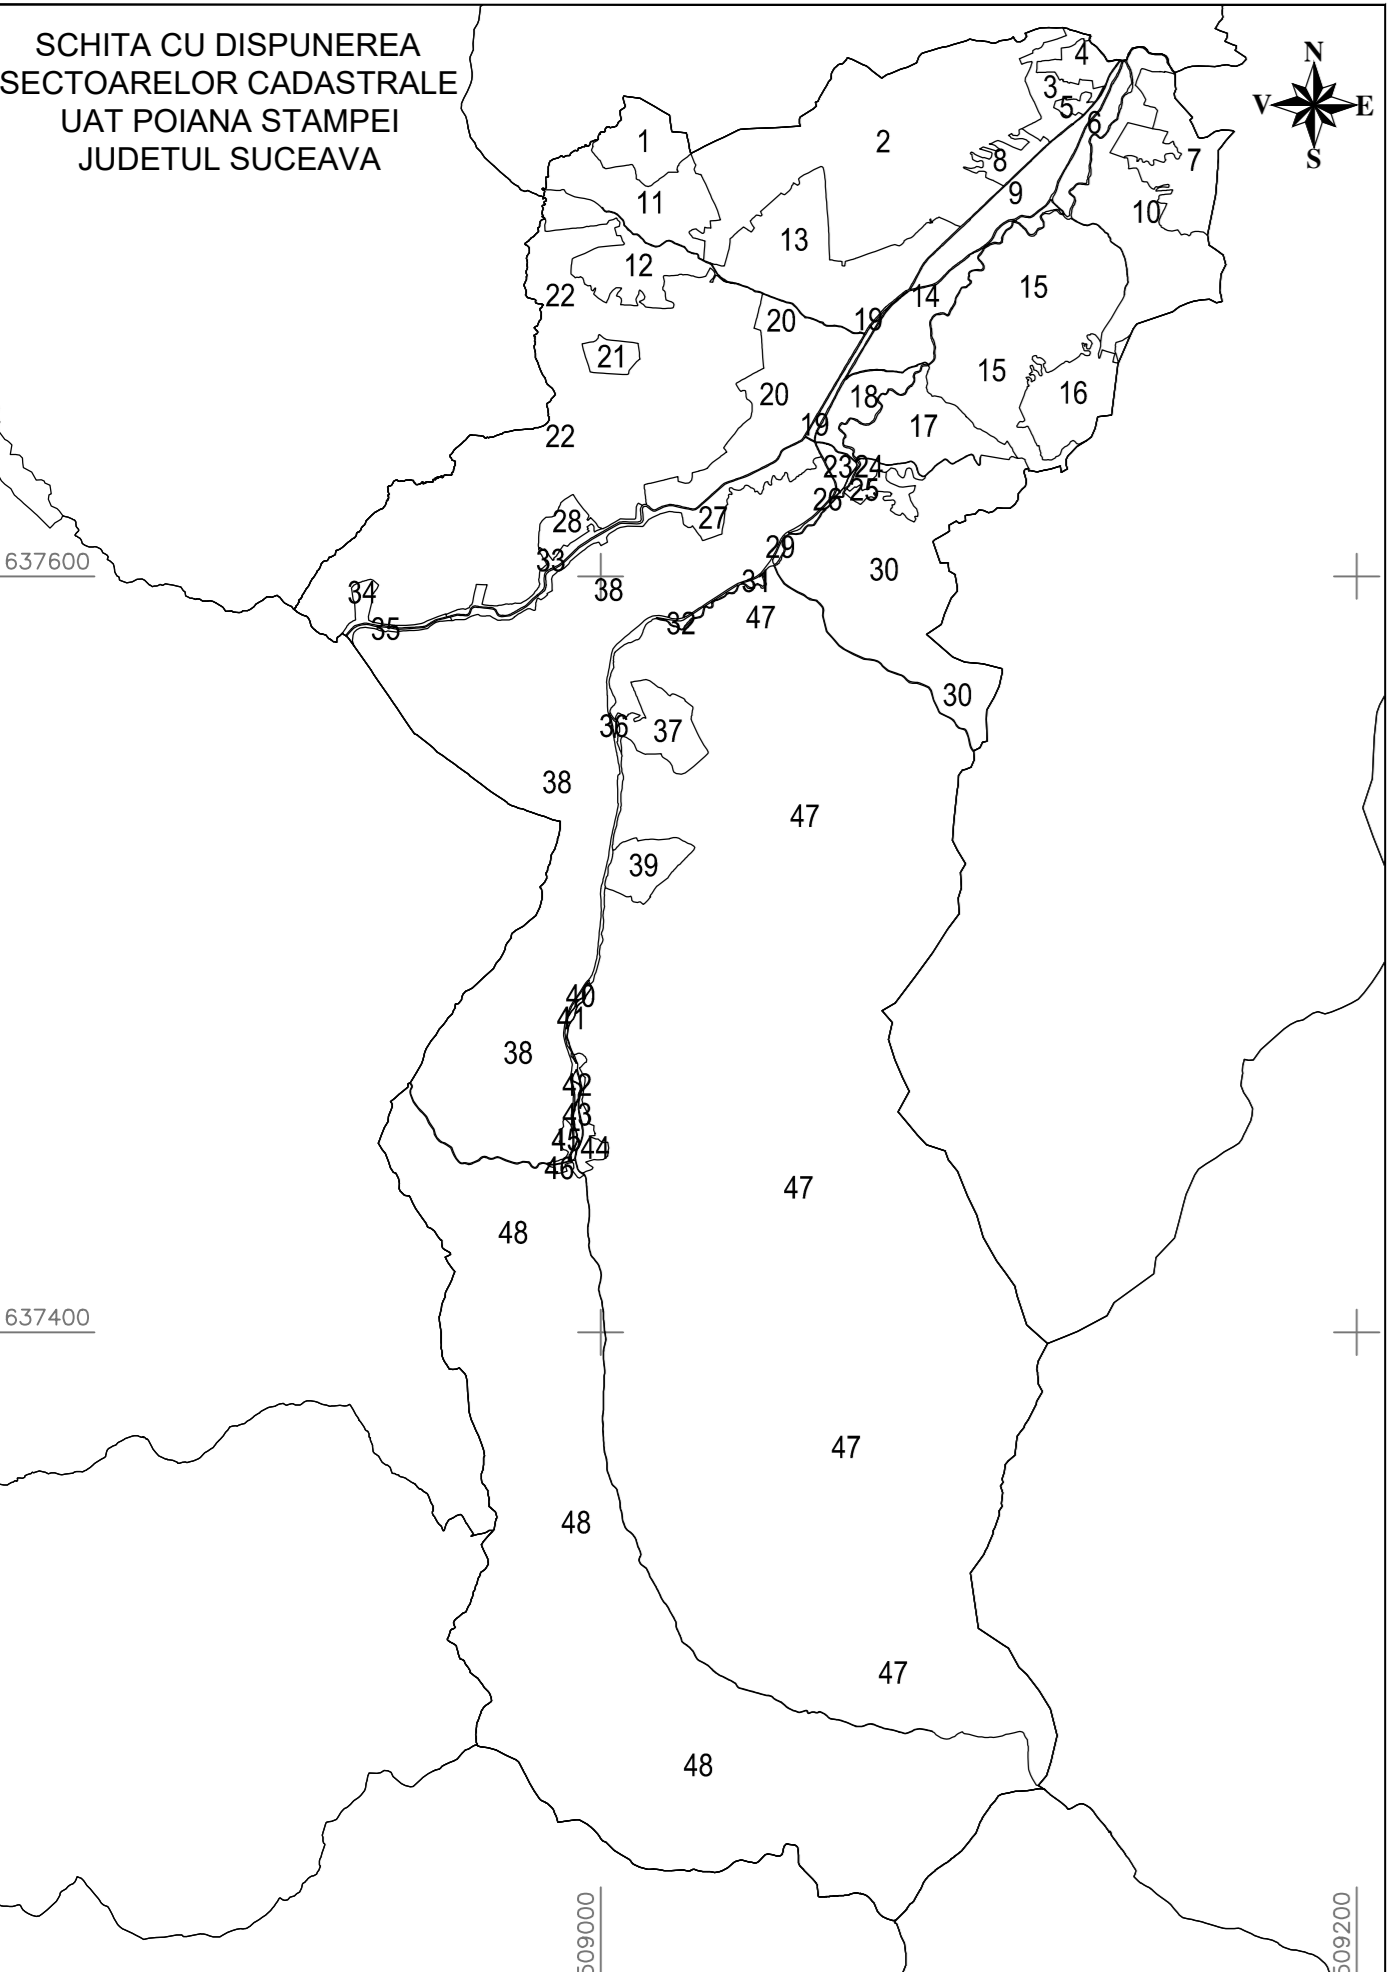

**PLAN CADASTRAL**  
 UAT: Poiana Stampei, judetul: SUCEAVA, Sect. cad. 0, plansa 24  
 Scara 1:2000  
 Sistem de proiectie: stereografic 1970  
 Spre Publicare

POIANA STAMPEI

**LEGENDA**

Numar Sector	●
Cod constructie	C1
ID imobil	15
Limita sector	—
Limita imobil	—
Limita UAT	—
Limita constructie	—

Executant: S.C. CARTOP S.R.L.  
Data: 14.02.2024