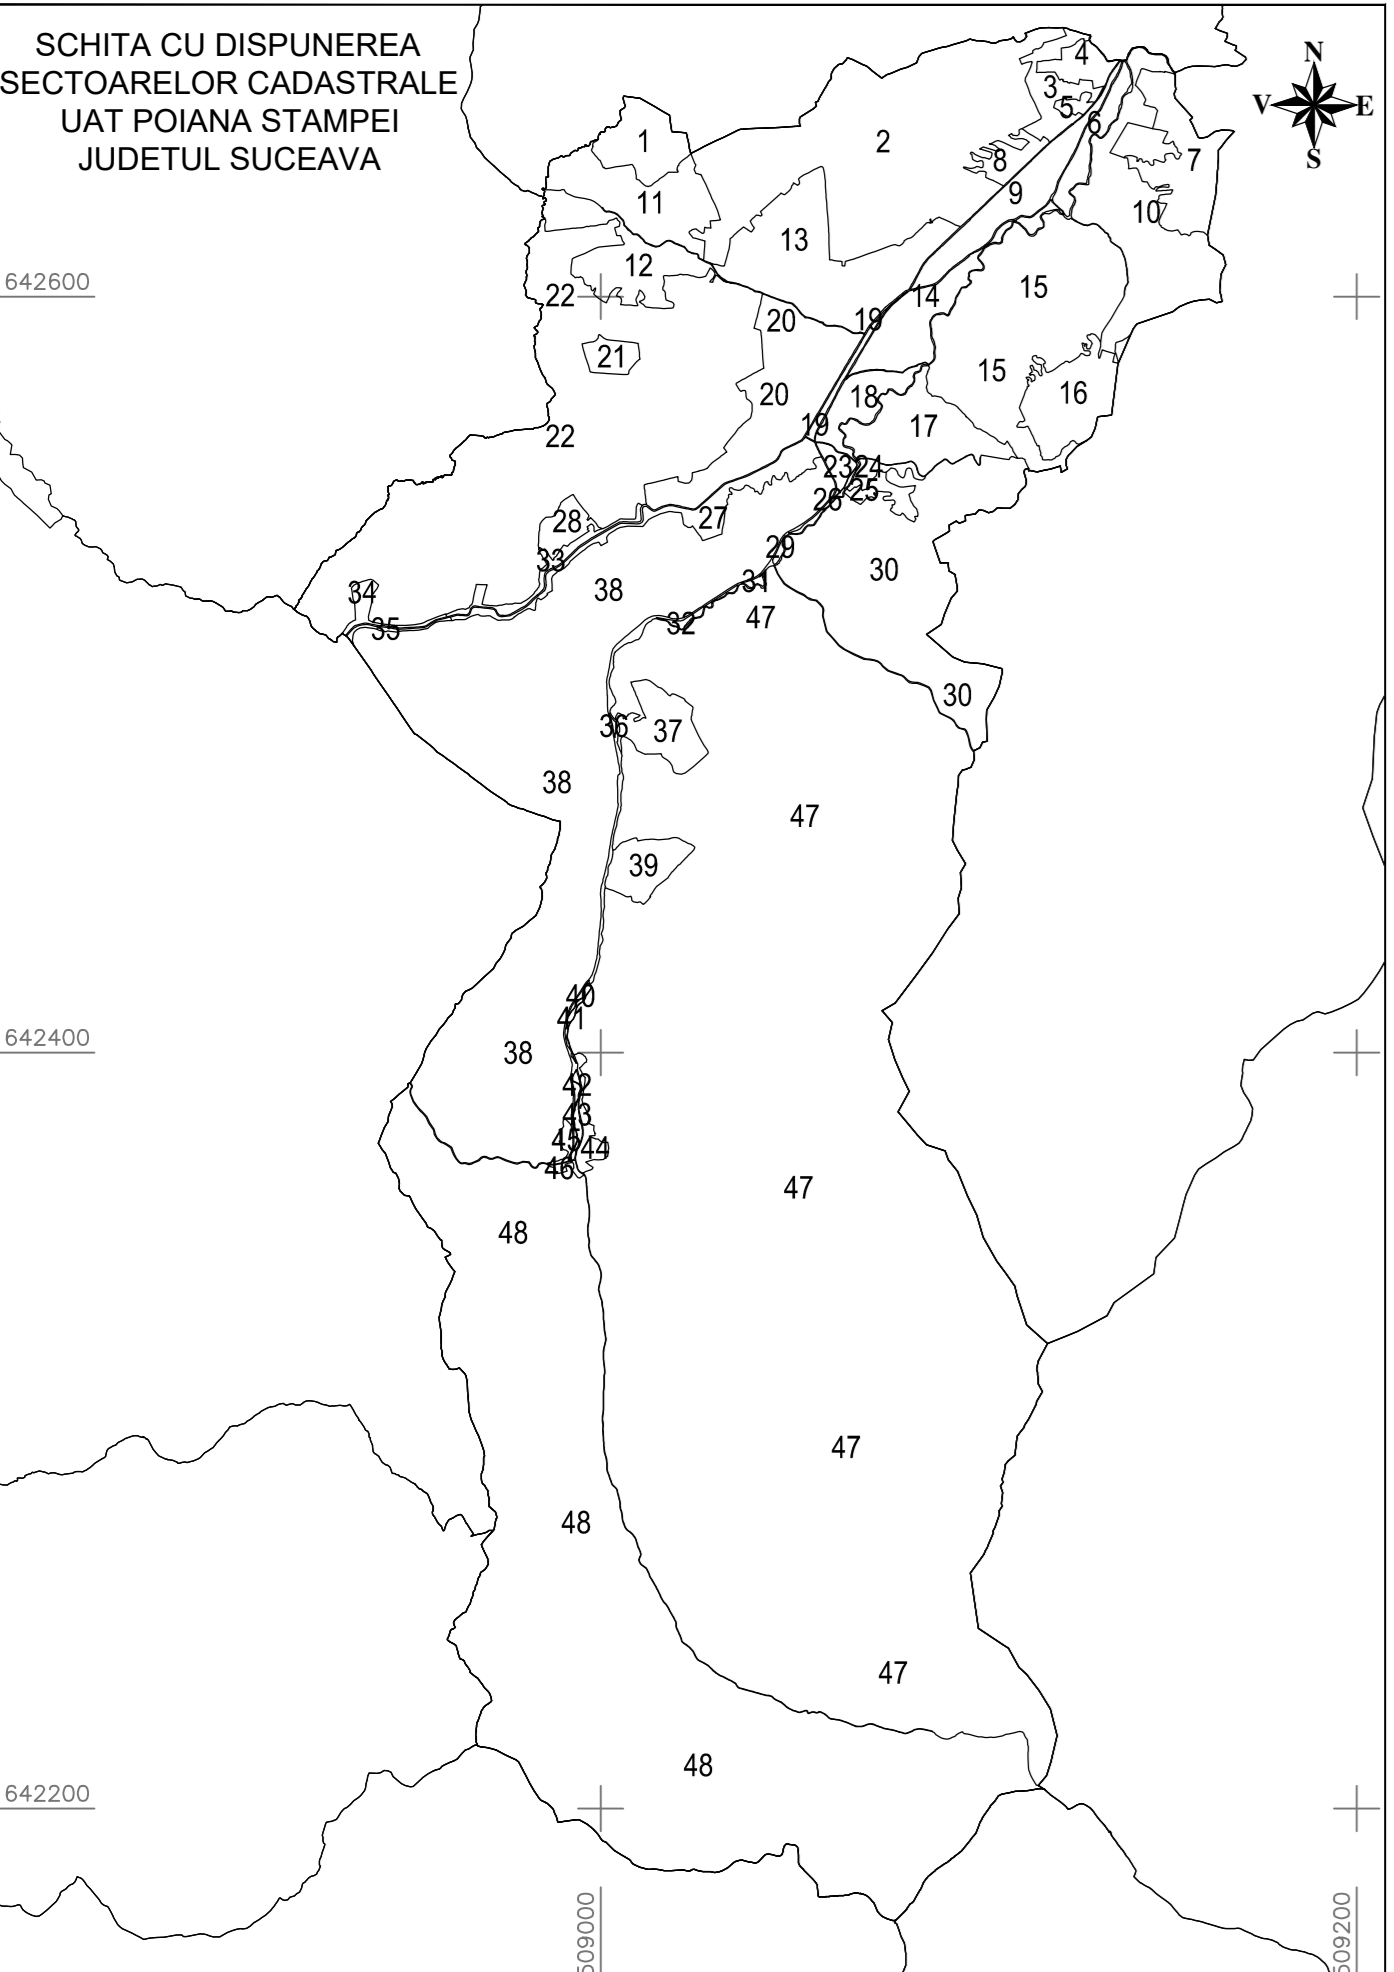

PLAN CADASTRAL
 UAT: Poiana Stampei, judetul: SUCEAVA, Sect. cad. 0, plansa 17
 Scara 1:2000
 Sistem de proiectie: stereografic 1970
 Spre Publicare

LEGENA

Numar Sector	●
Cod constructie	C1
ID imobil	15
Limita sector	—
Limita imobil	—
Limita UAT	—
Limita constructie	—

Executant: S.C. CARTOP S.R.L.
 Data: 14.02.2024

SCHEMA DE RACORDARE A PLANSELOR

			1
	2		3
	5	6	7
		8	9
	10	11	12
14	15	16	17
		18	19
		20	
		21	
	22	23	24
25	26		
27	28	29	
		30	
		31	
		32	
		33	
	34	35	36