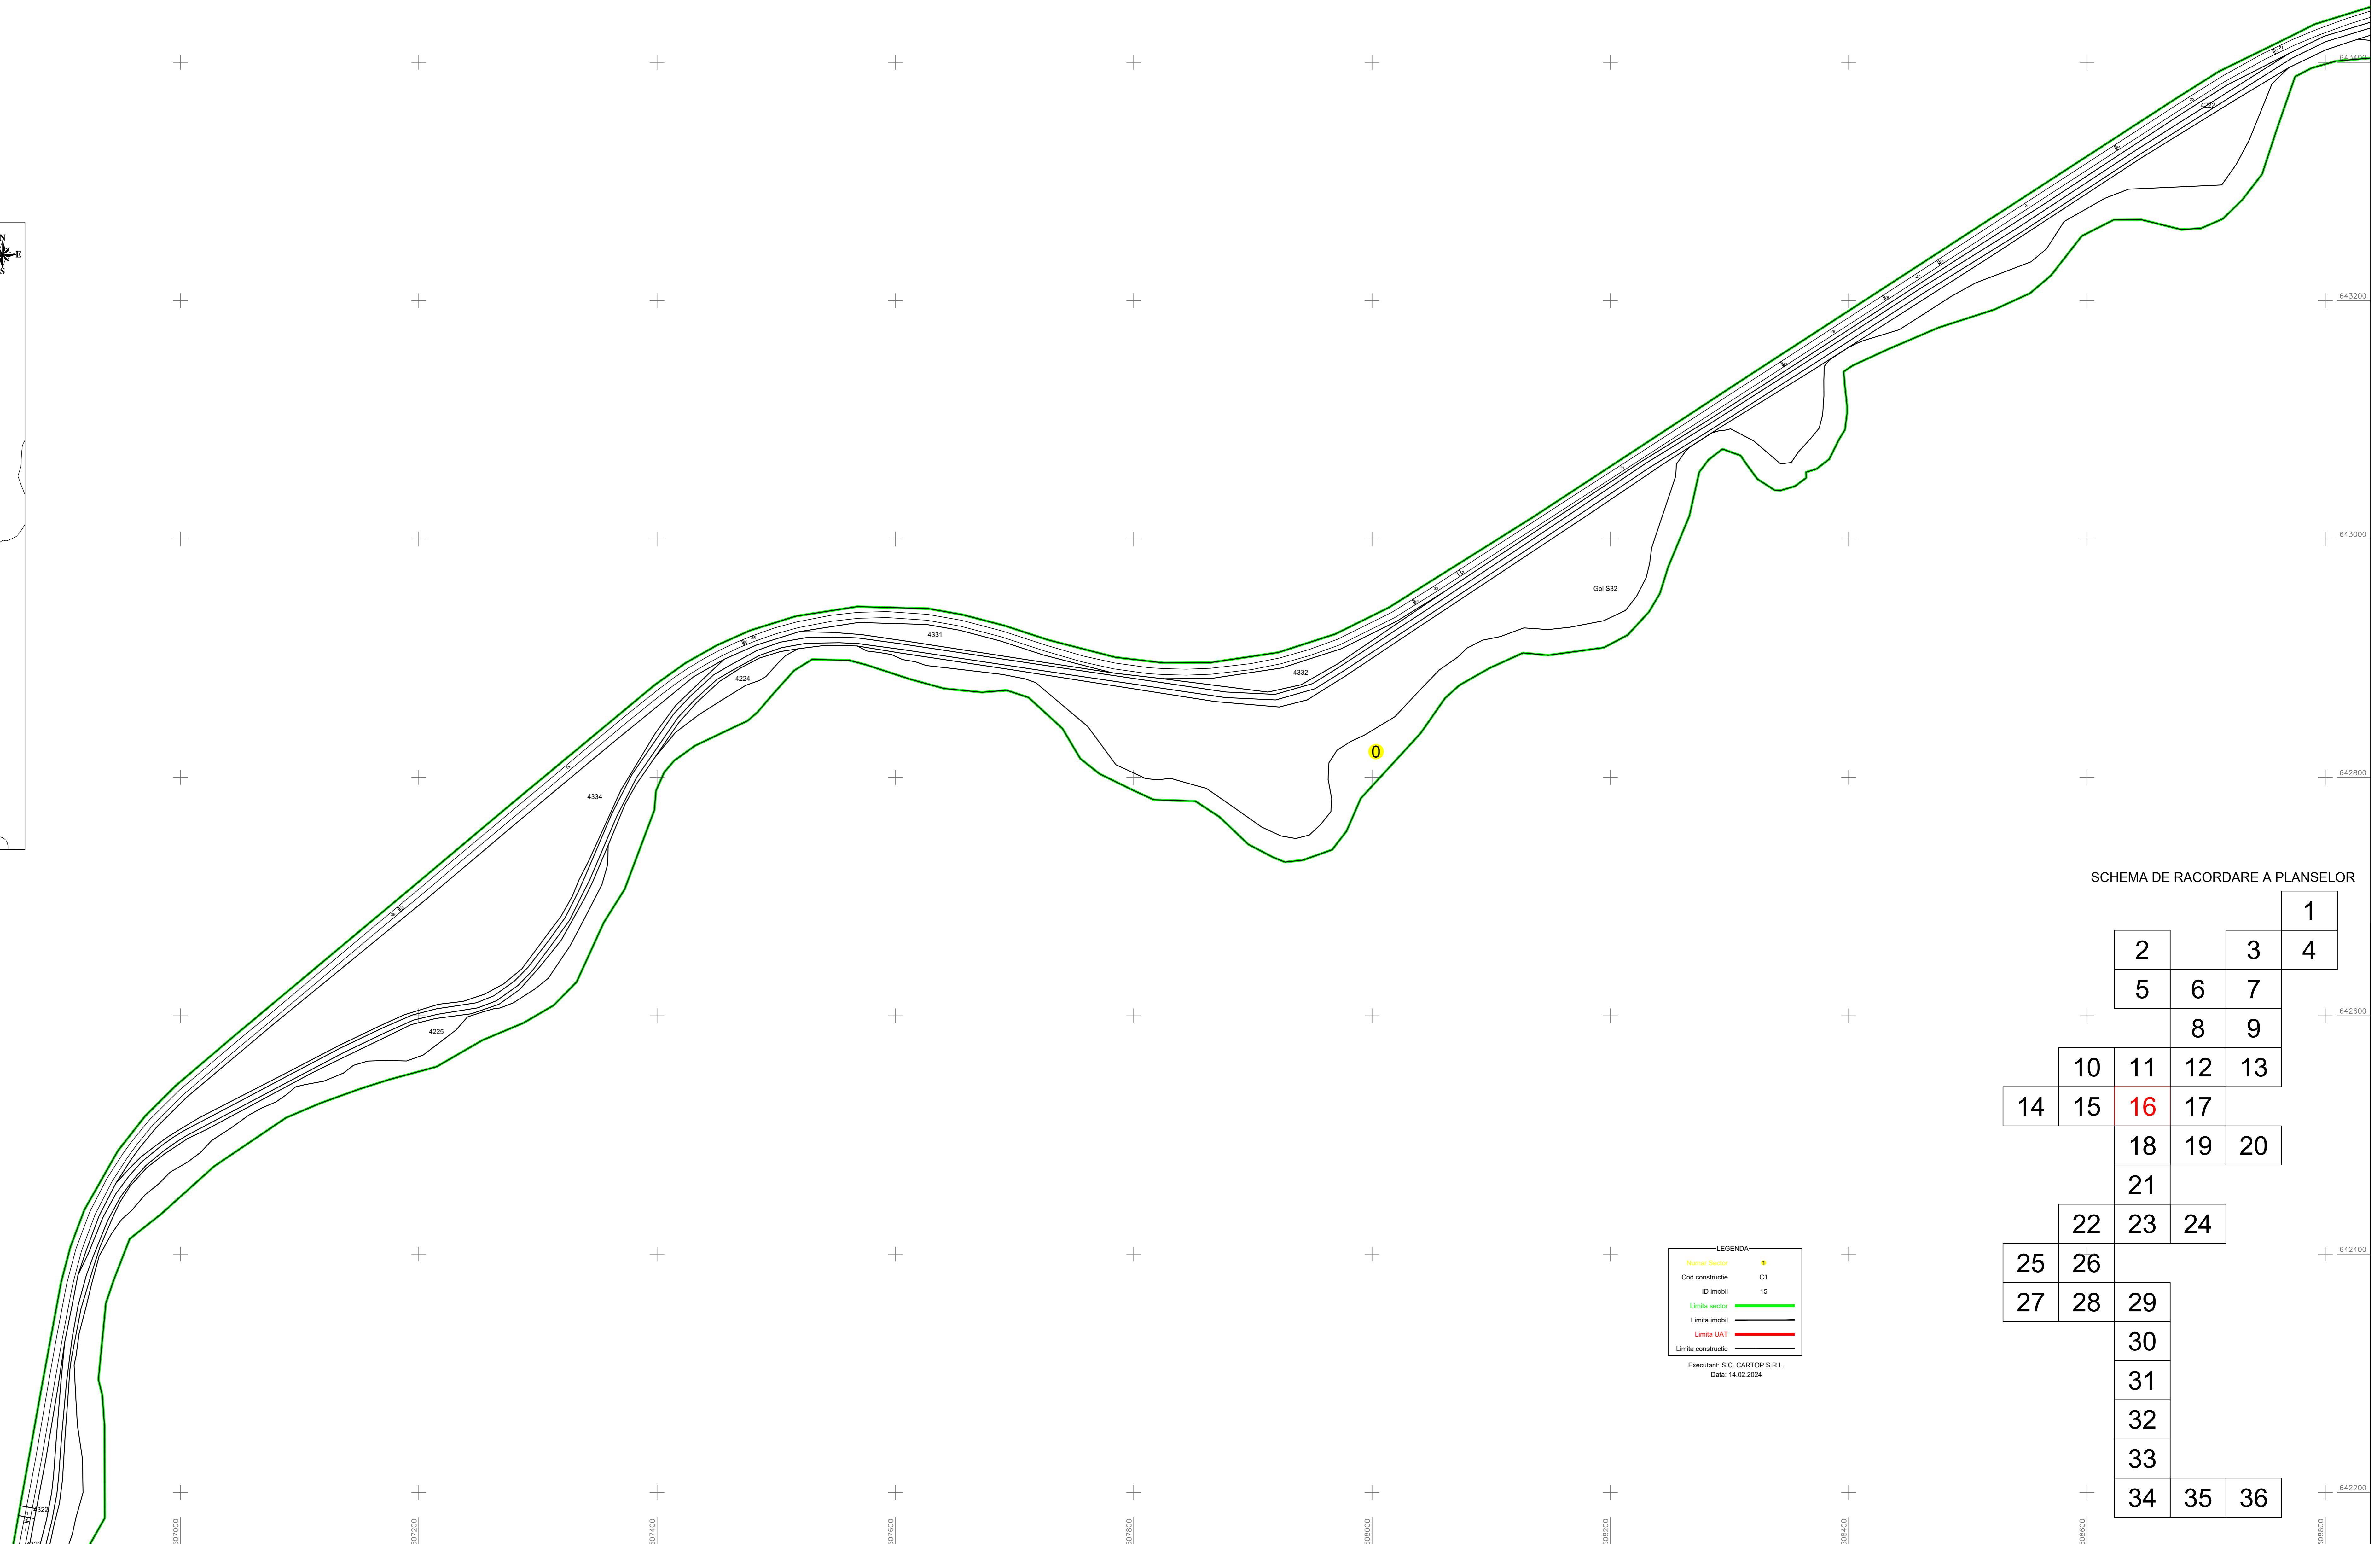

PLAN CADASTRAL

UAT: Poiana Stampei, judetul: SUCEAVA, Sect. cad. 0, plansa 16

Scara 1:2000

Sistem de proiectie: stereografic 1970

Spre Publicare