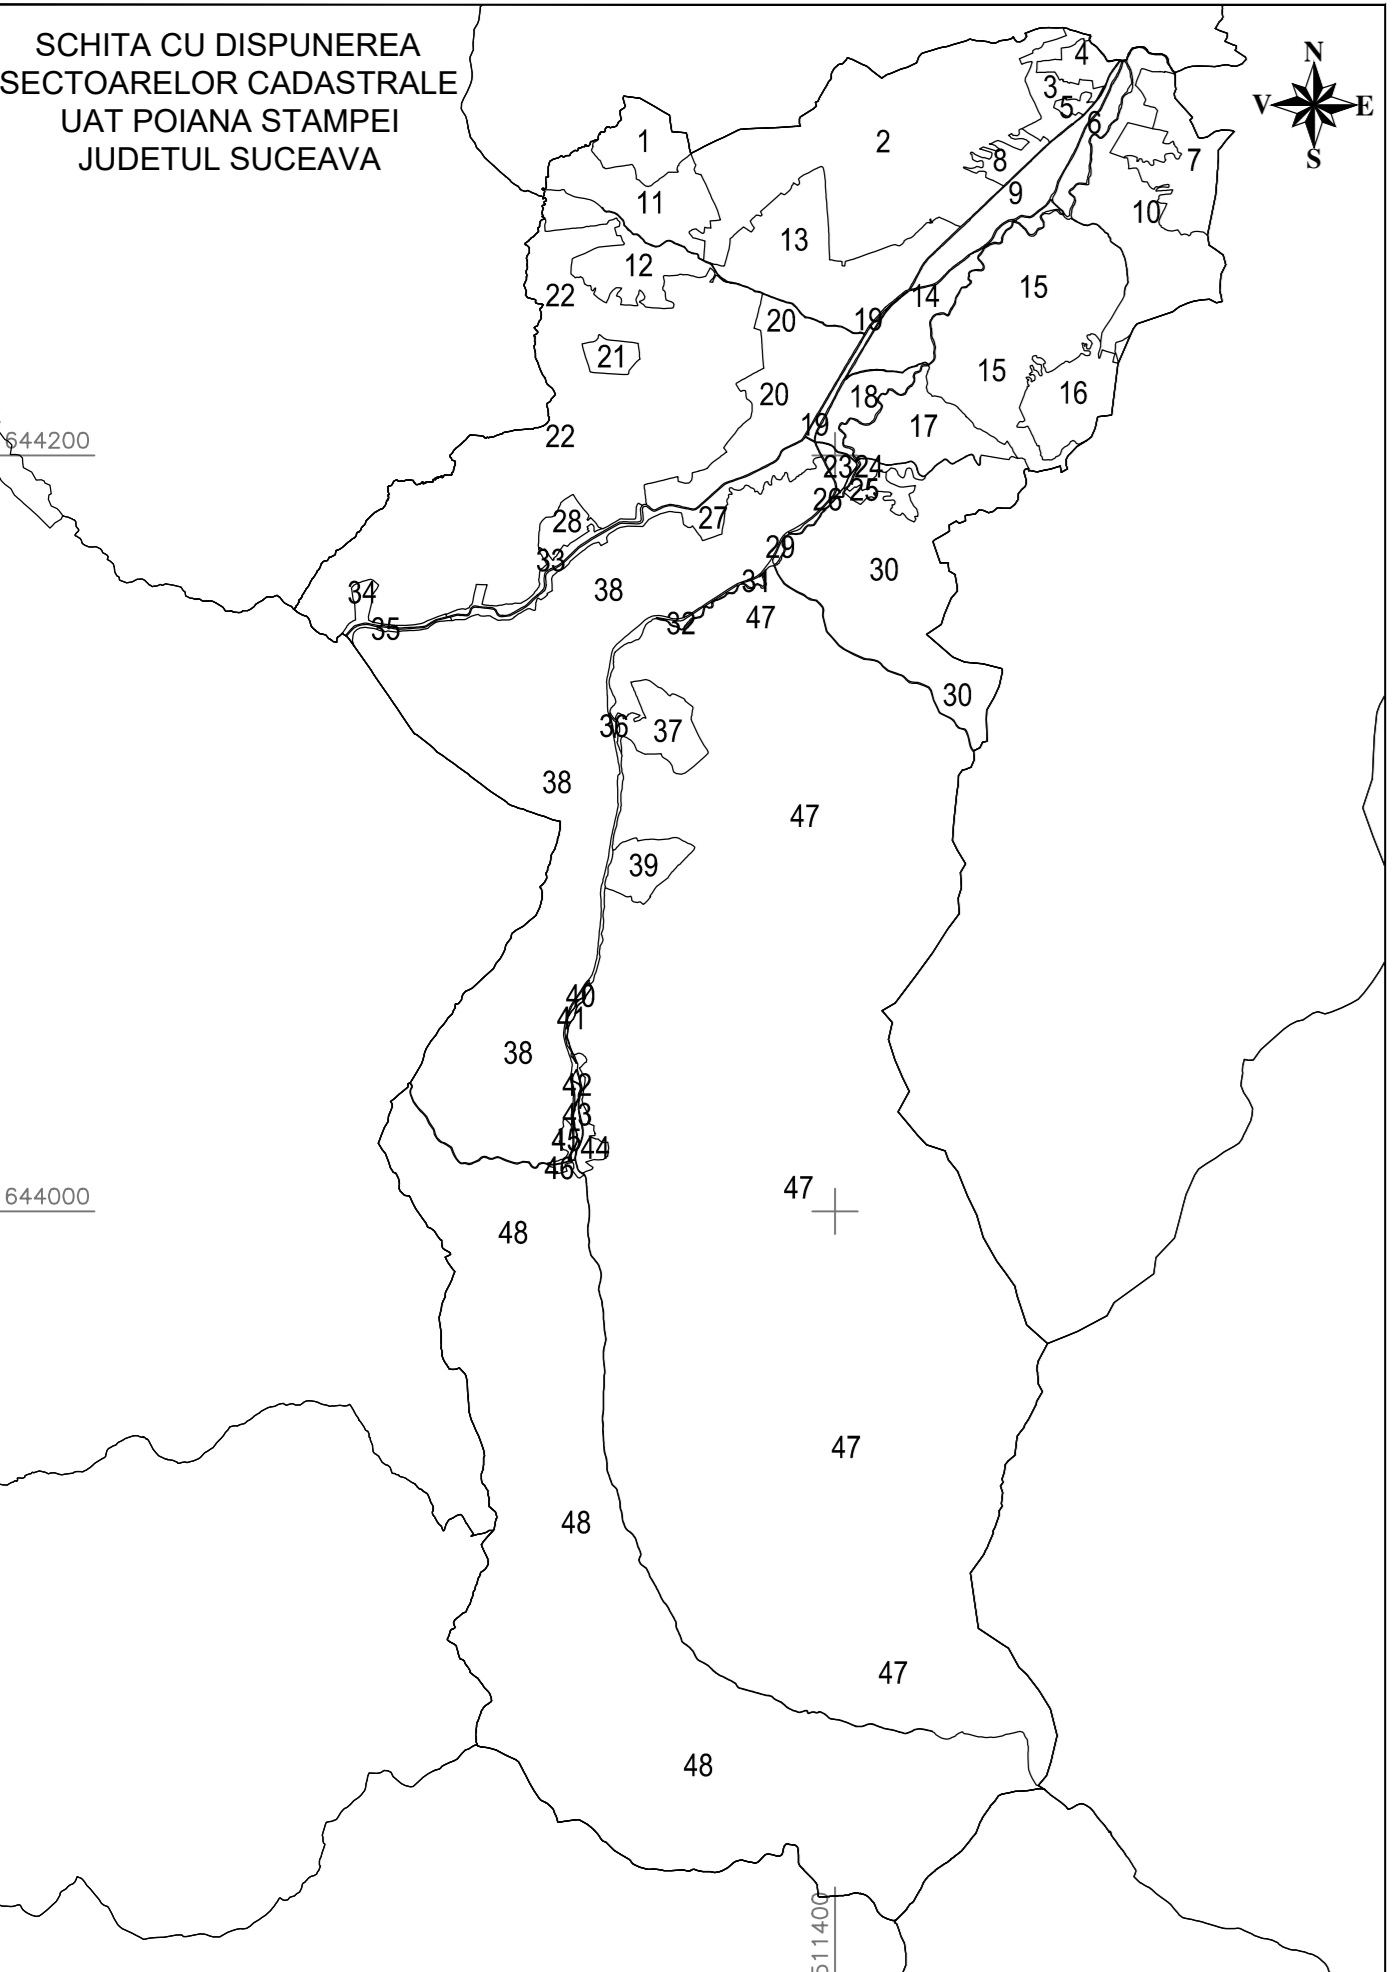

PLAN CADASTRAL
 UAT: Poiana Stampei, judetul: SUCEAVA, Sect. cad. 0, plansa 13
 Scara 1:2000
 Sistem de proiectie: stereografic 1970
 Spre Publicare

LEGENDA
 Limita sector C1
 Cod constructie C1
 ID imobil 15
 Limita sector
 Limita imobil
 Limita UAT
 Limita constructie
 Executant: S.C. CARTOP S.R.L.
 Data: 14.02.2024