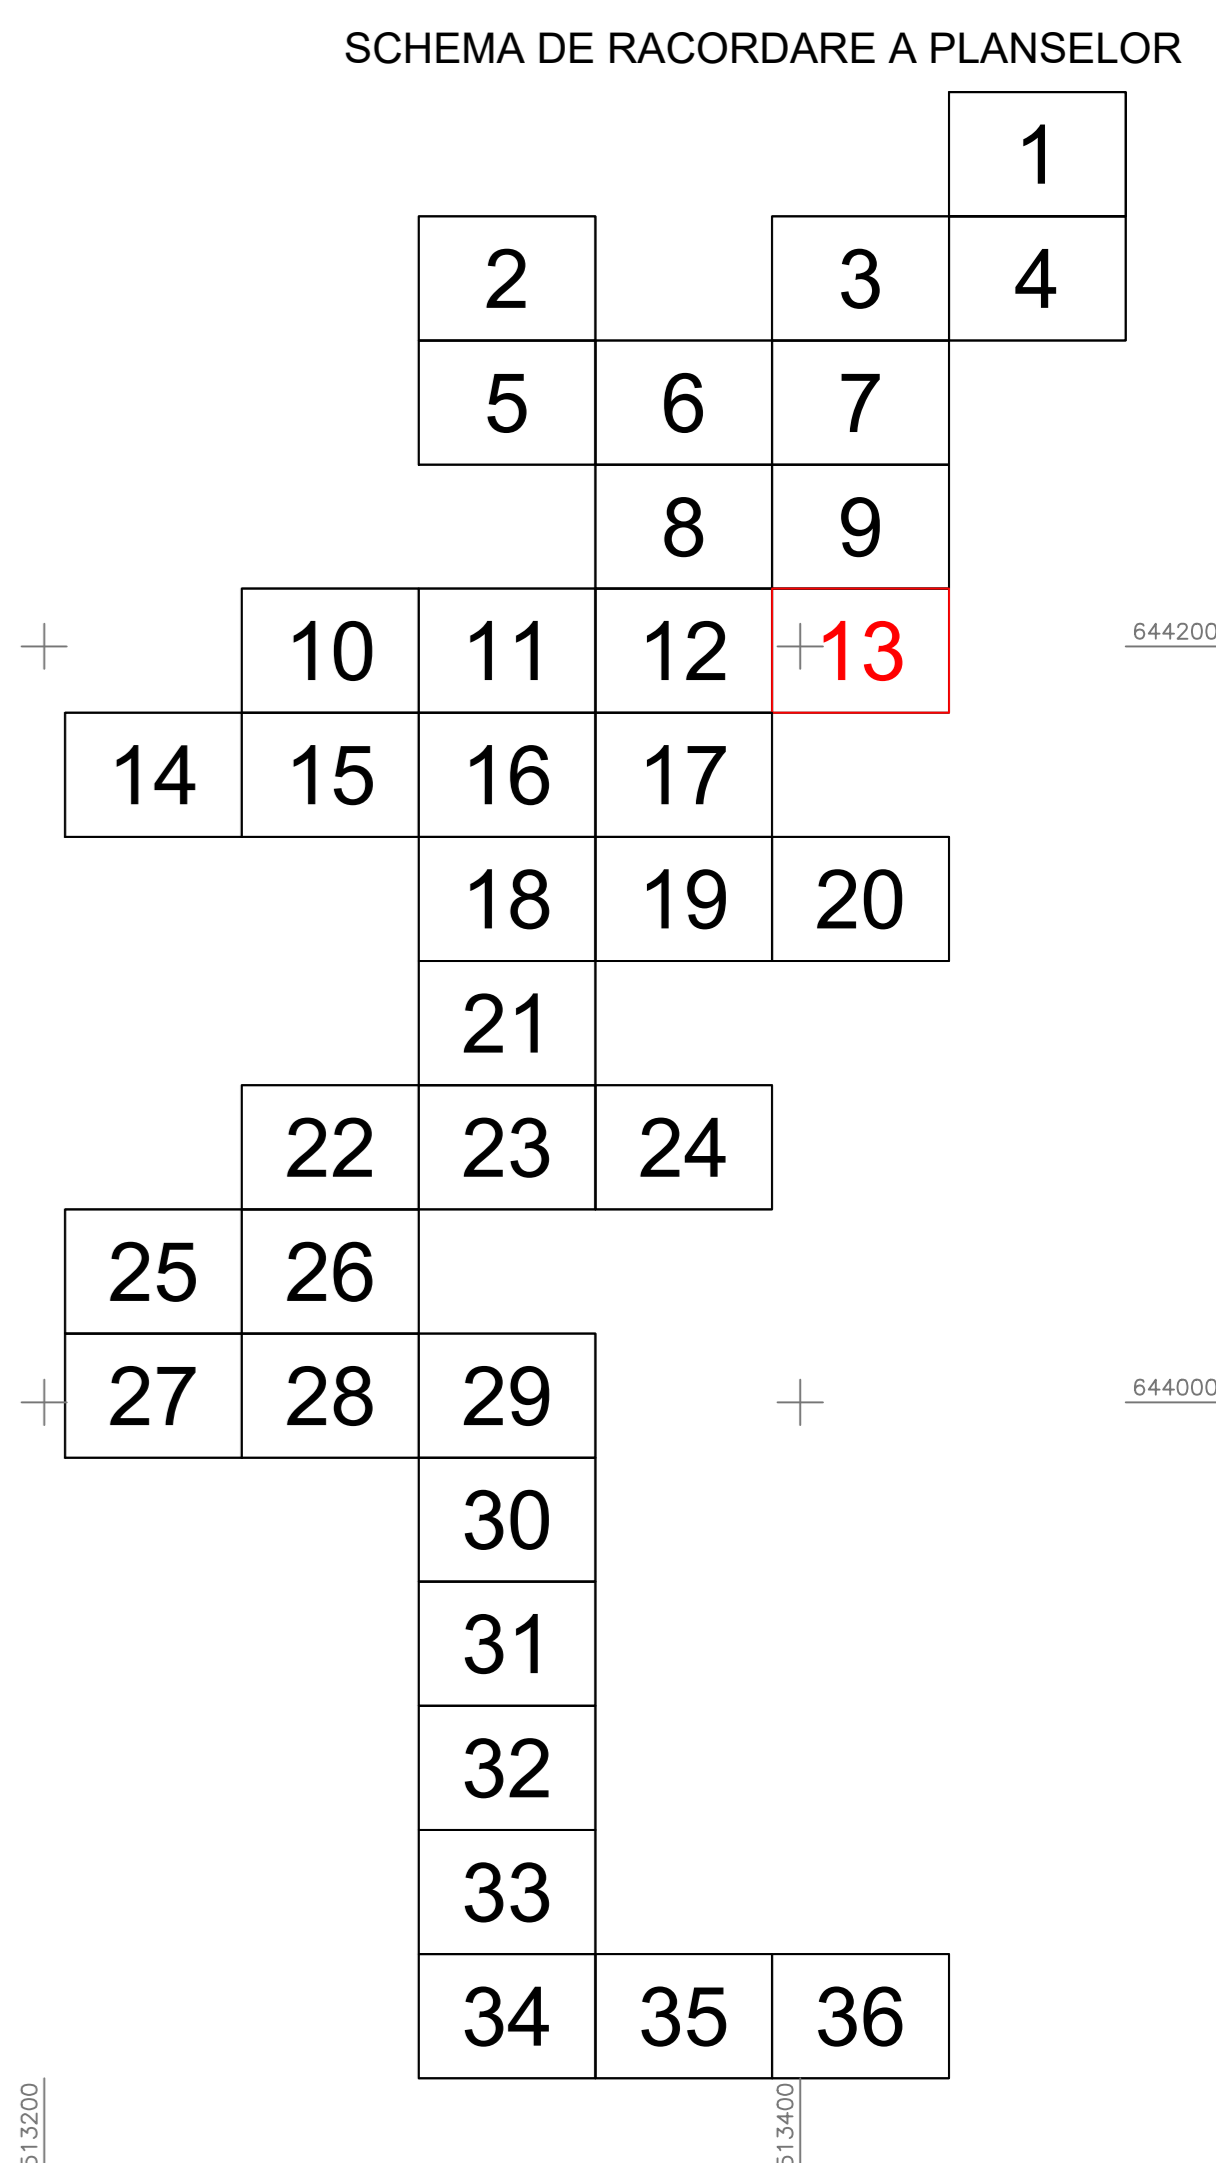

PLAN CADASTRAL
 UAT: Poiana Stampei, judetul: SUCEAVA, Sect. cad. 0, plansa 13
 Scara 1:2000
 Sistem de proiectie: stereografic 1970
 Spre Publicare

LEGENDA
 Limita sector C1
 Cod constructie C1
 ID imobil 15
 Limita sector
 Limita imobil
 Limita UAT
 Limita constructie
 Executant: S.C. CARTOP S.R.L.
 Data: 14.02.2024