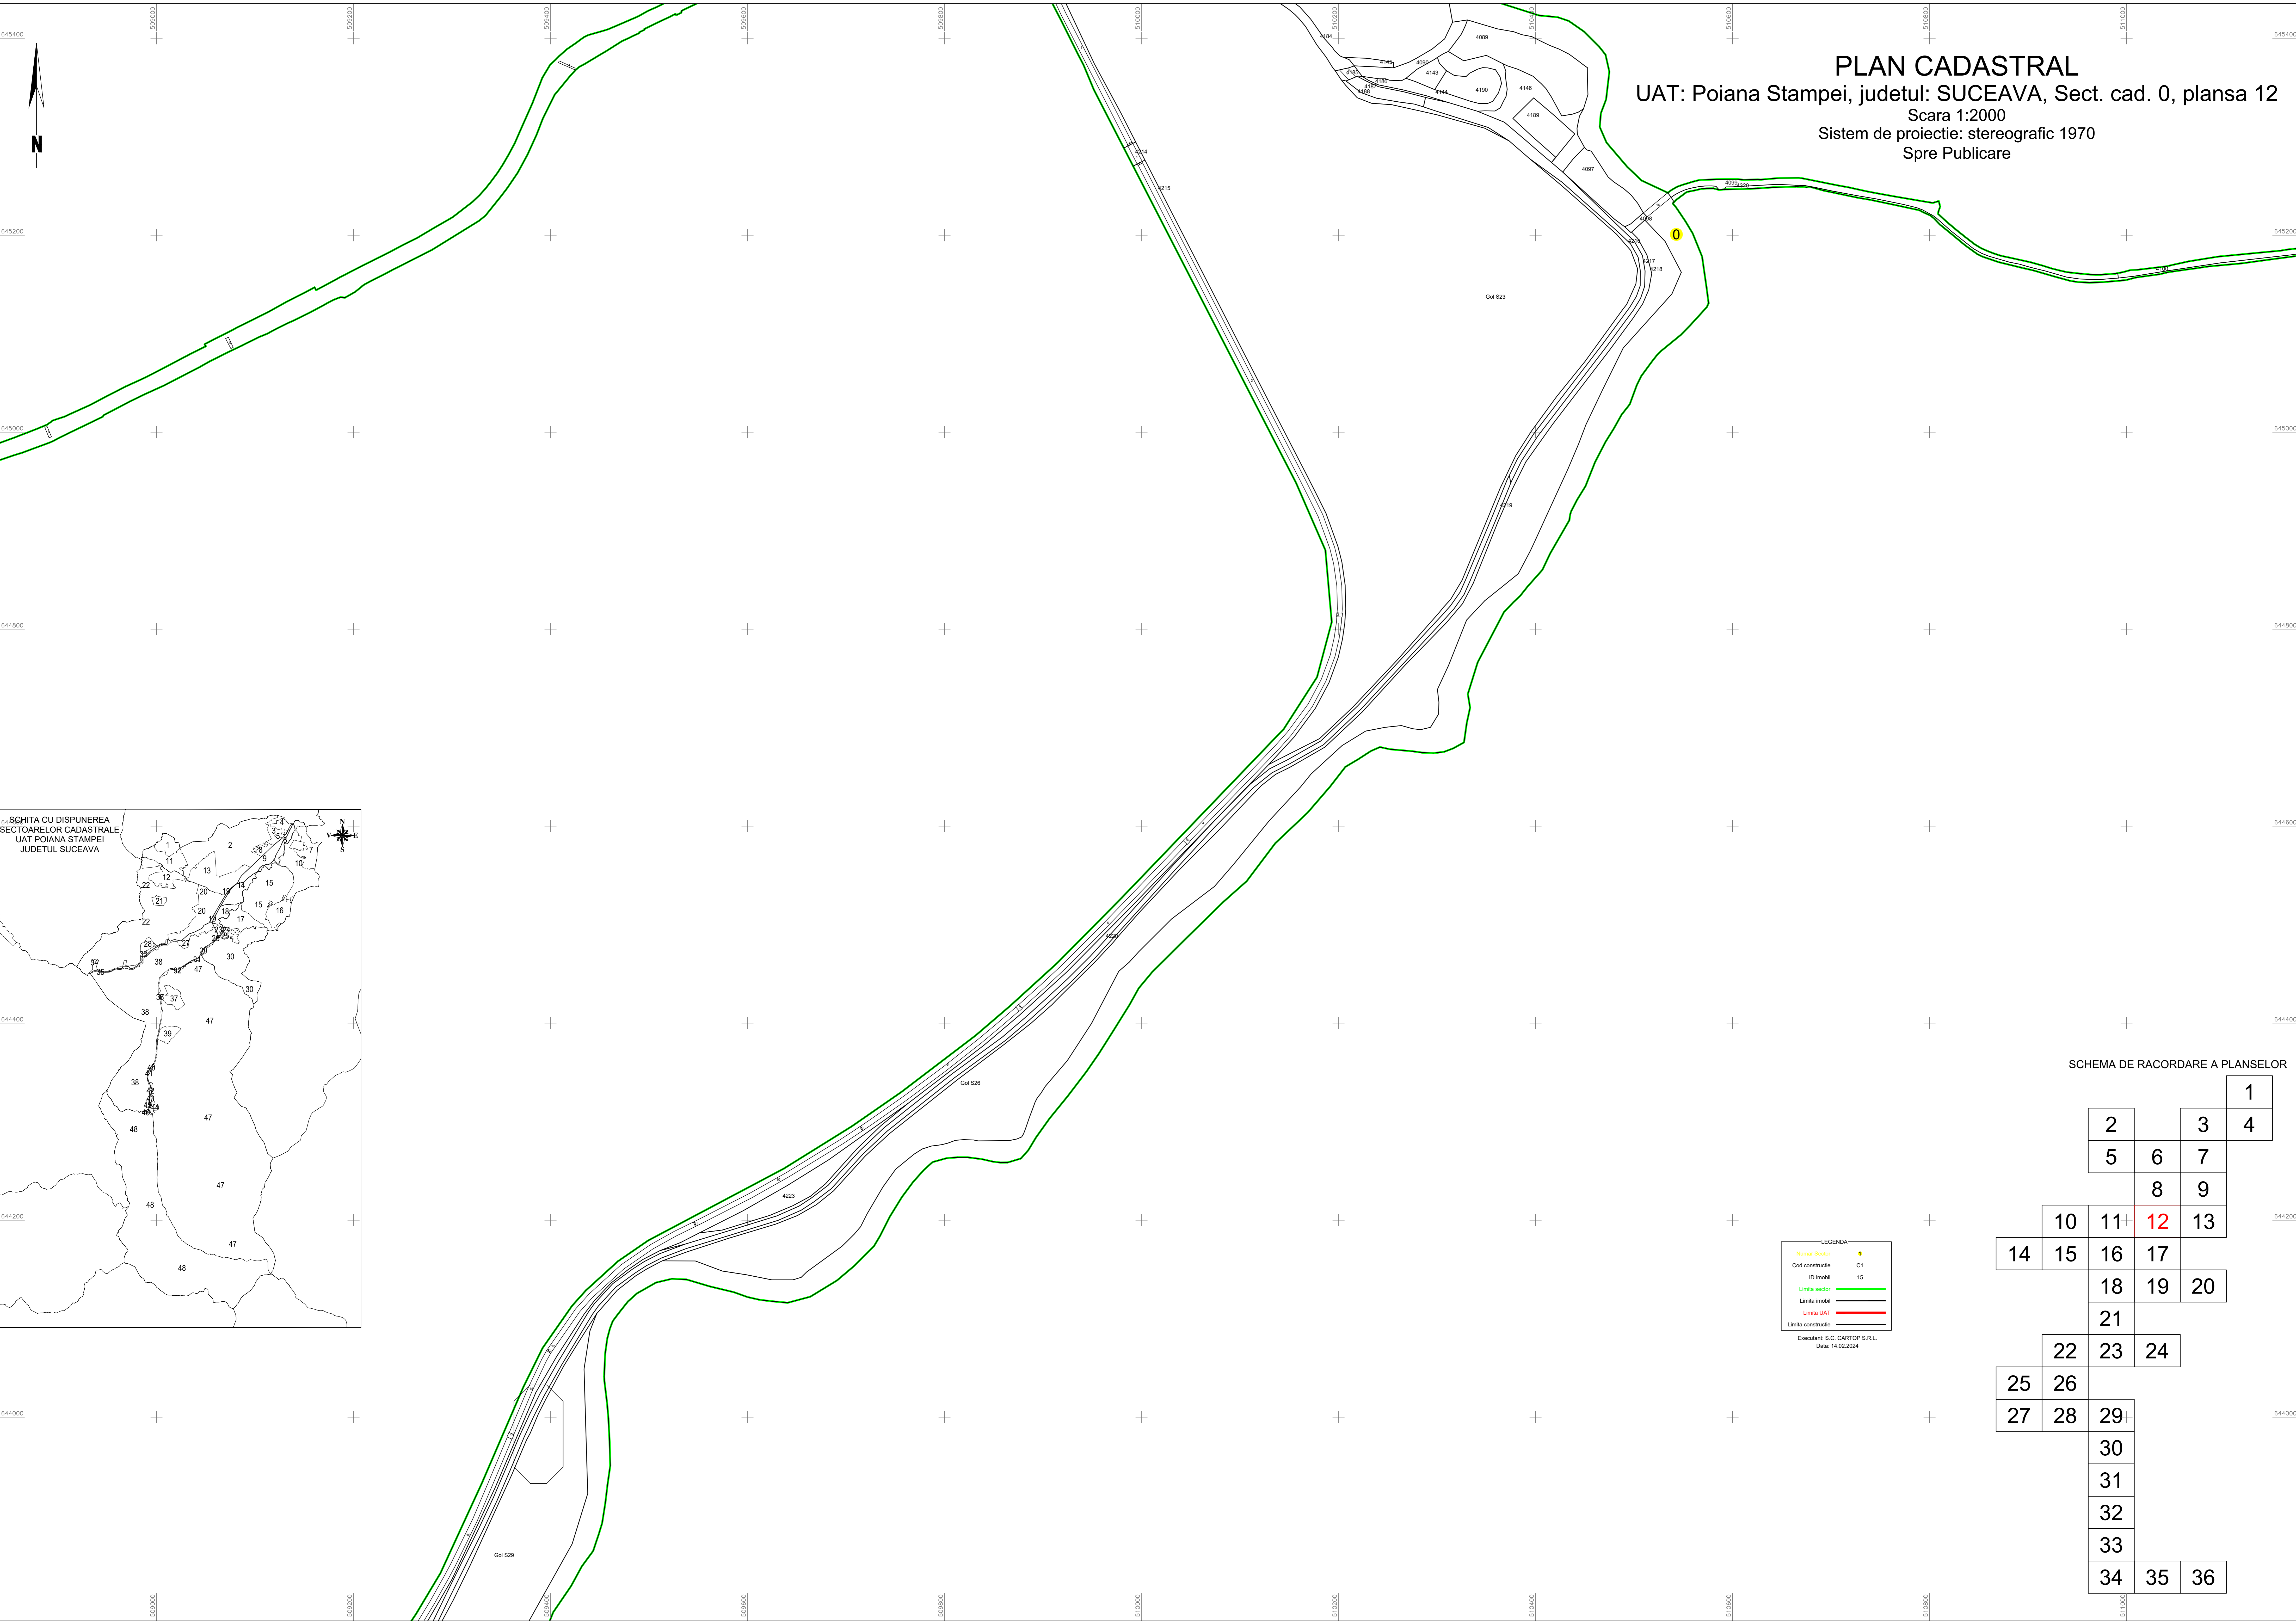

**PLAN CADASTRAL**  
 UAT: Poiana Stampei, judetul: SUCEAVA, Sect. cad. 0, plansa 12  
 Scara 1:2000  
 Sistem de proiectie: stereografic 1970  
 Spre Publicare

LEGENDA

Numar Sector	★
Cod constructie	C1
ID inveli	IS
Limita inveli	—
Limita inveli	—
Limita UAT	—
Limita constructie	—

Executant: S.C. CARTOP S.R.L.  
 Data: 14.02.2024

SCHEMA DE RACORDARE A PLANSELOR

				1
	2		3	4
	5	6	7	
		8	9	
	10	11	12	13
14	15	16	17	
		18	19	20
		21		
	22	23	24	
25	26			
27	28	29		
		30		
		31		
		32		
		33		
	34	35	36	