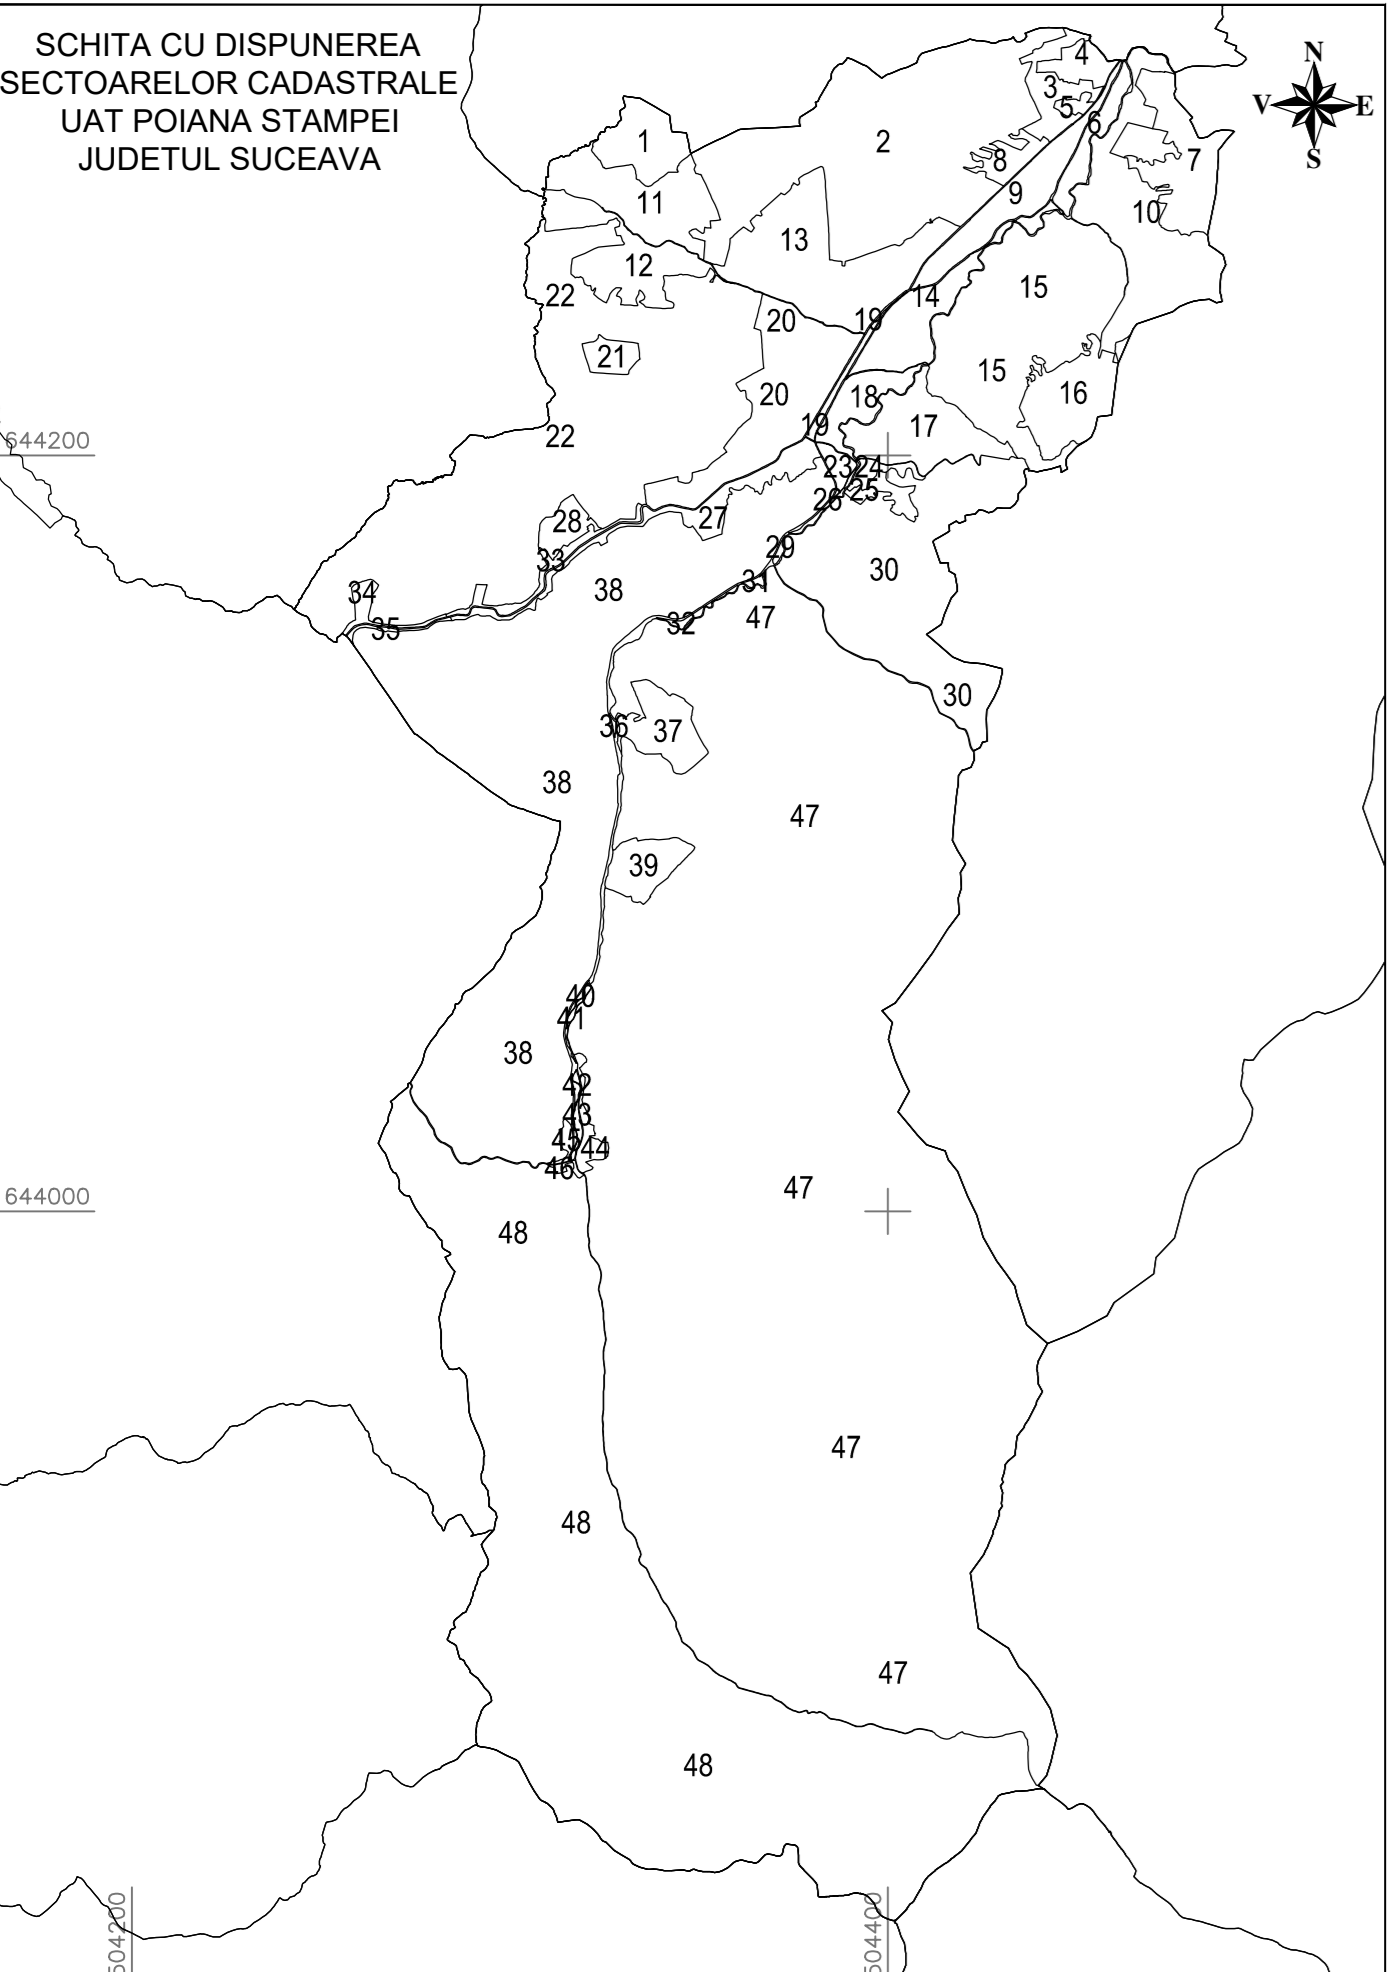

**PLAN CADASTRAL**  
 UAT: Poiana Stampei, judetul: SUCEAVA, Sect. cad. 0, plansa 10  
 Scara 1:2000  
 Sistem de proiectie: stereografic 1970  
 Spre Publicare

**LEGENDA**

- Nodul de baza
- Cod constructie C1
- ID mobil 15
- Limita sector
- Limita mobil
- Limita UAT
- Limita constructie

Executant: S.C. CARTOP S.R.L.  
 Data: 14.02.2024