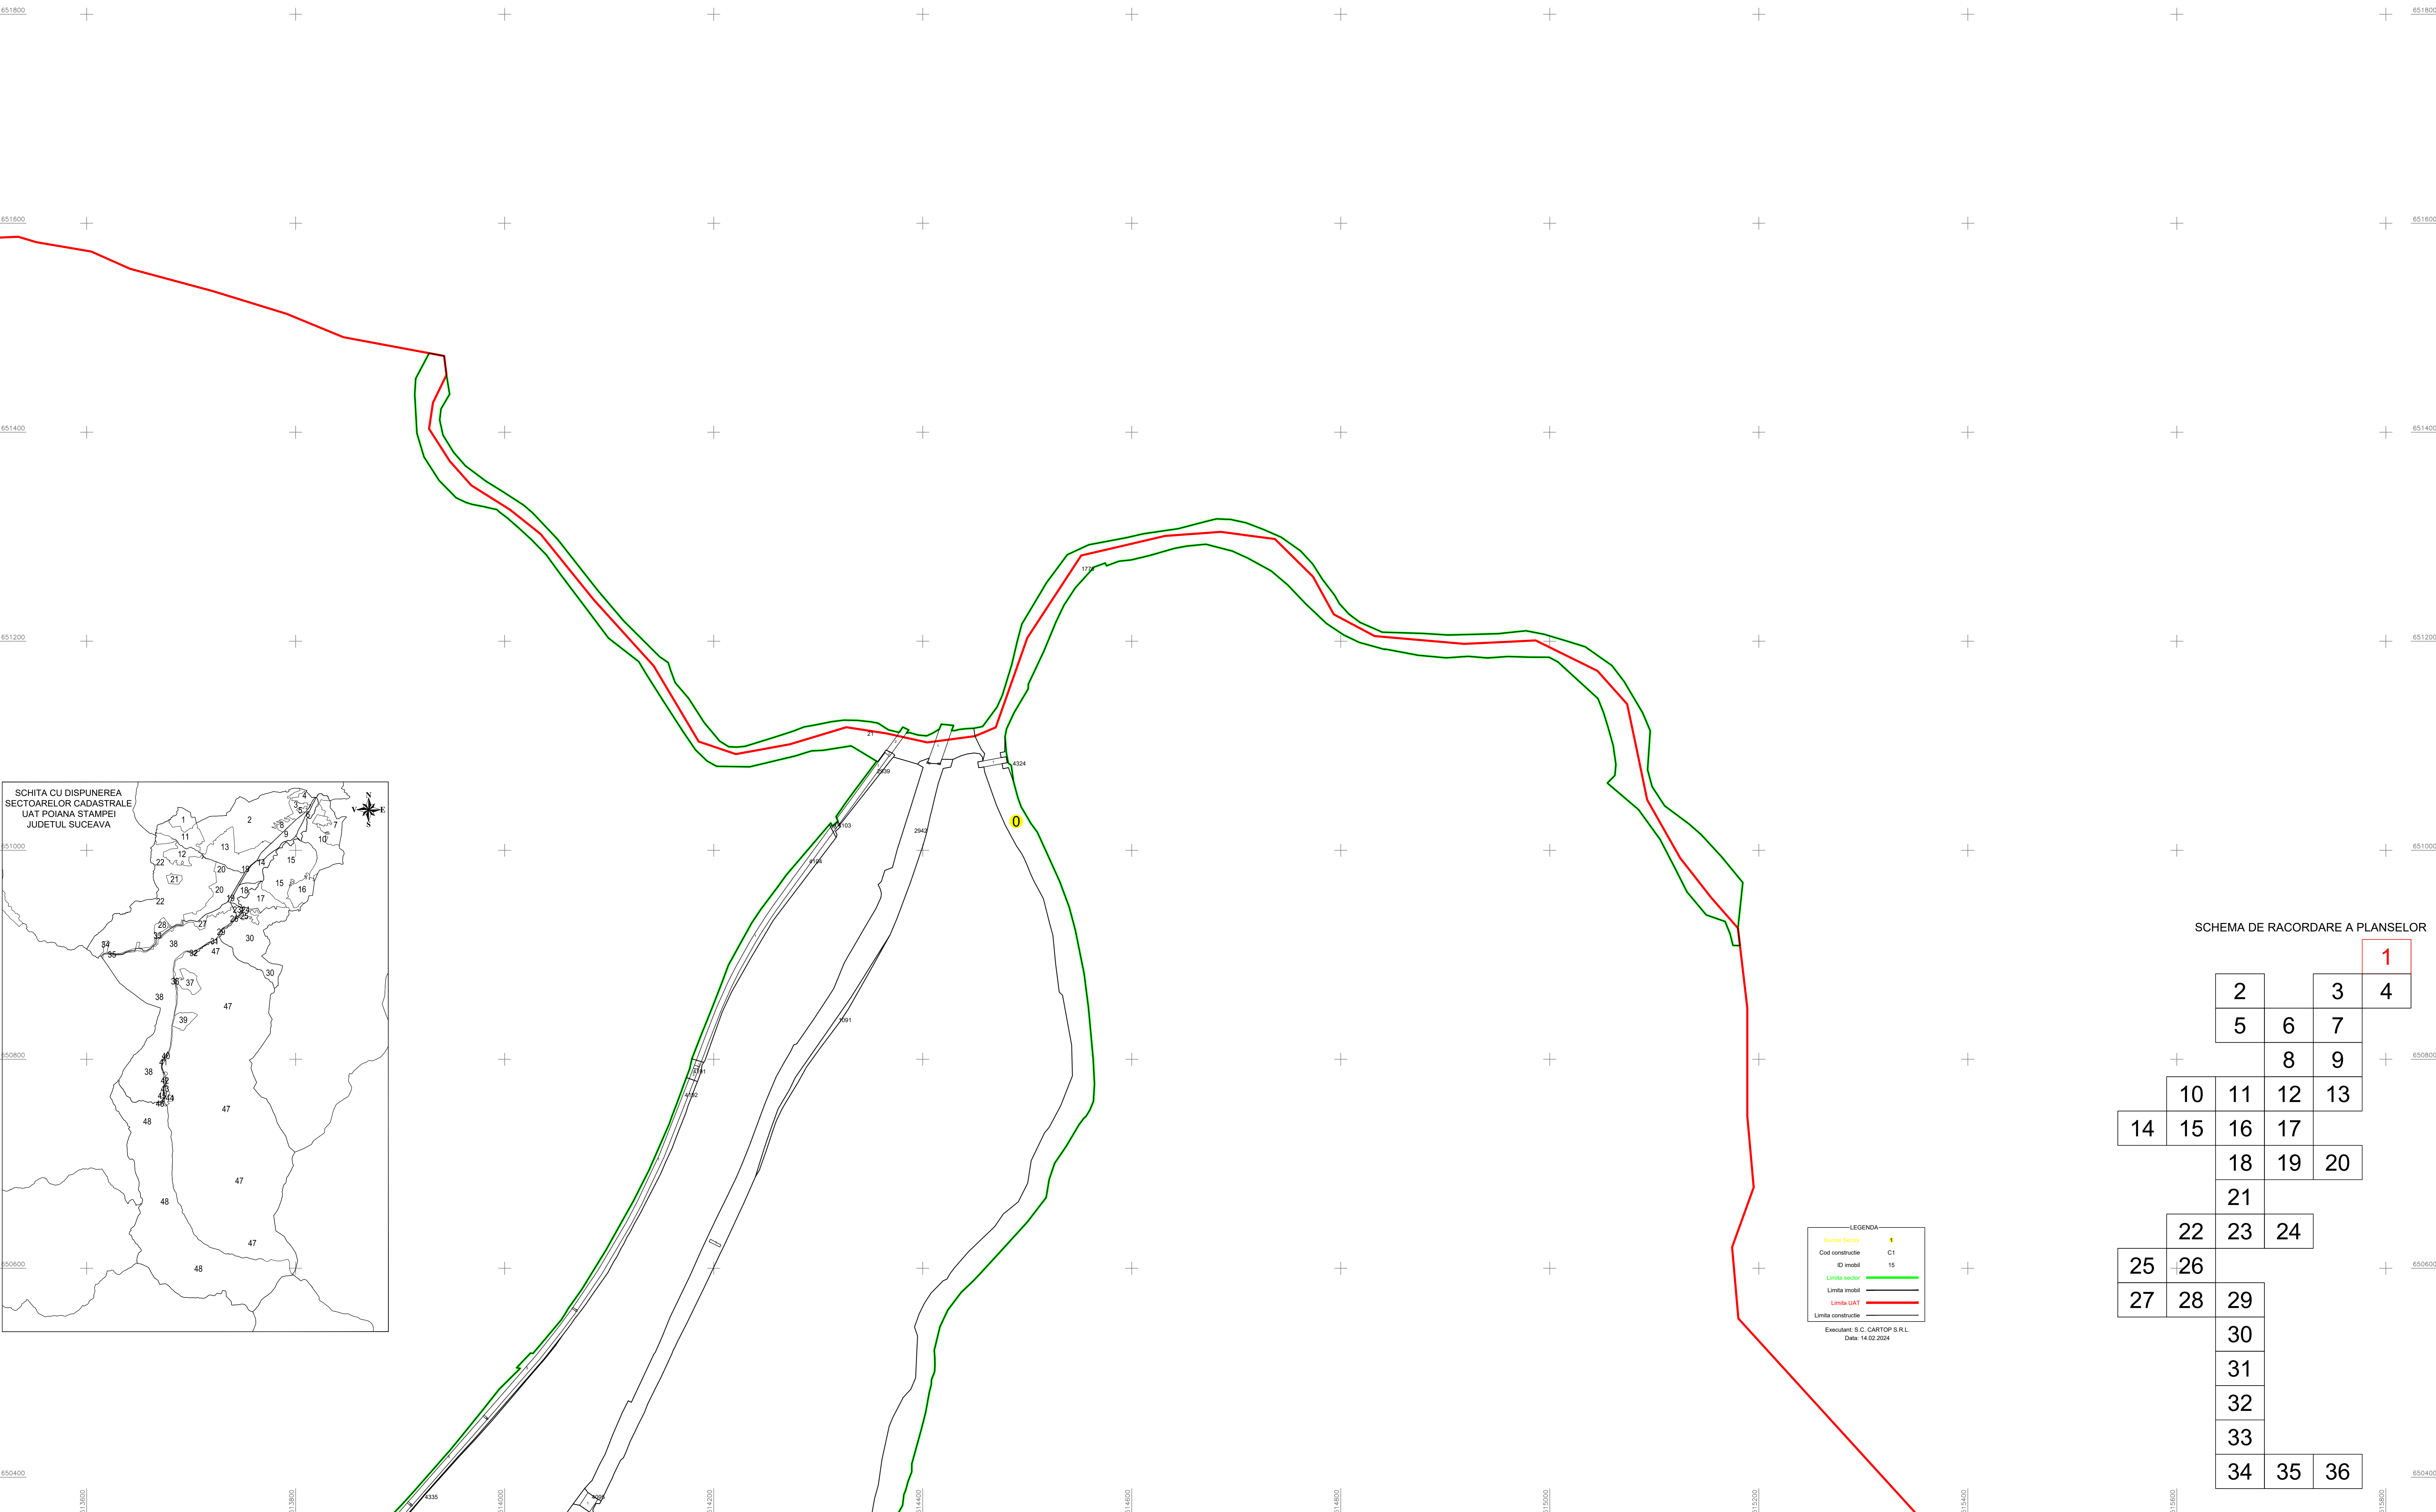

PLAN CADASTRAL
UAT: Poiana Stampei, judetul: SUCEAVA, Sect. cad. 0, plansa 1
Scara 1:2000
Sistem de proiectie: stereografic 1970
Spre Publicare