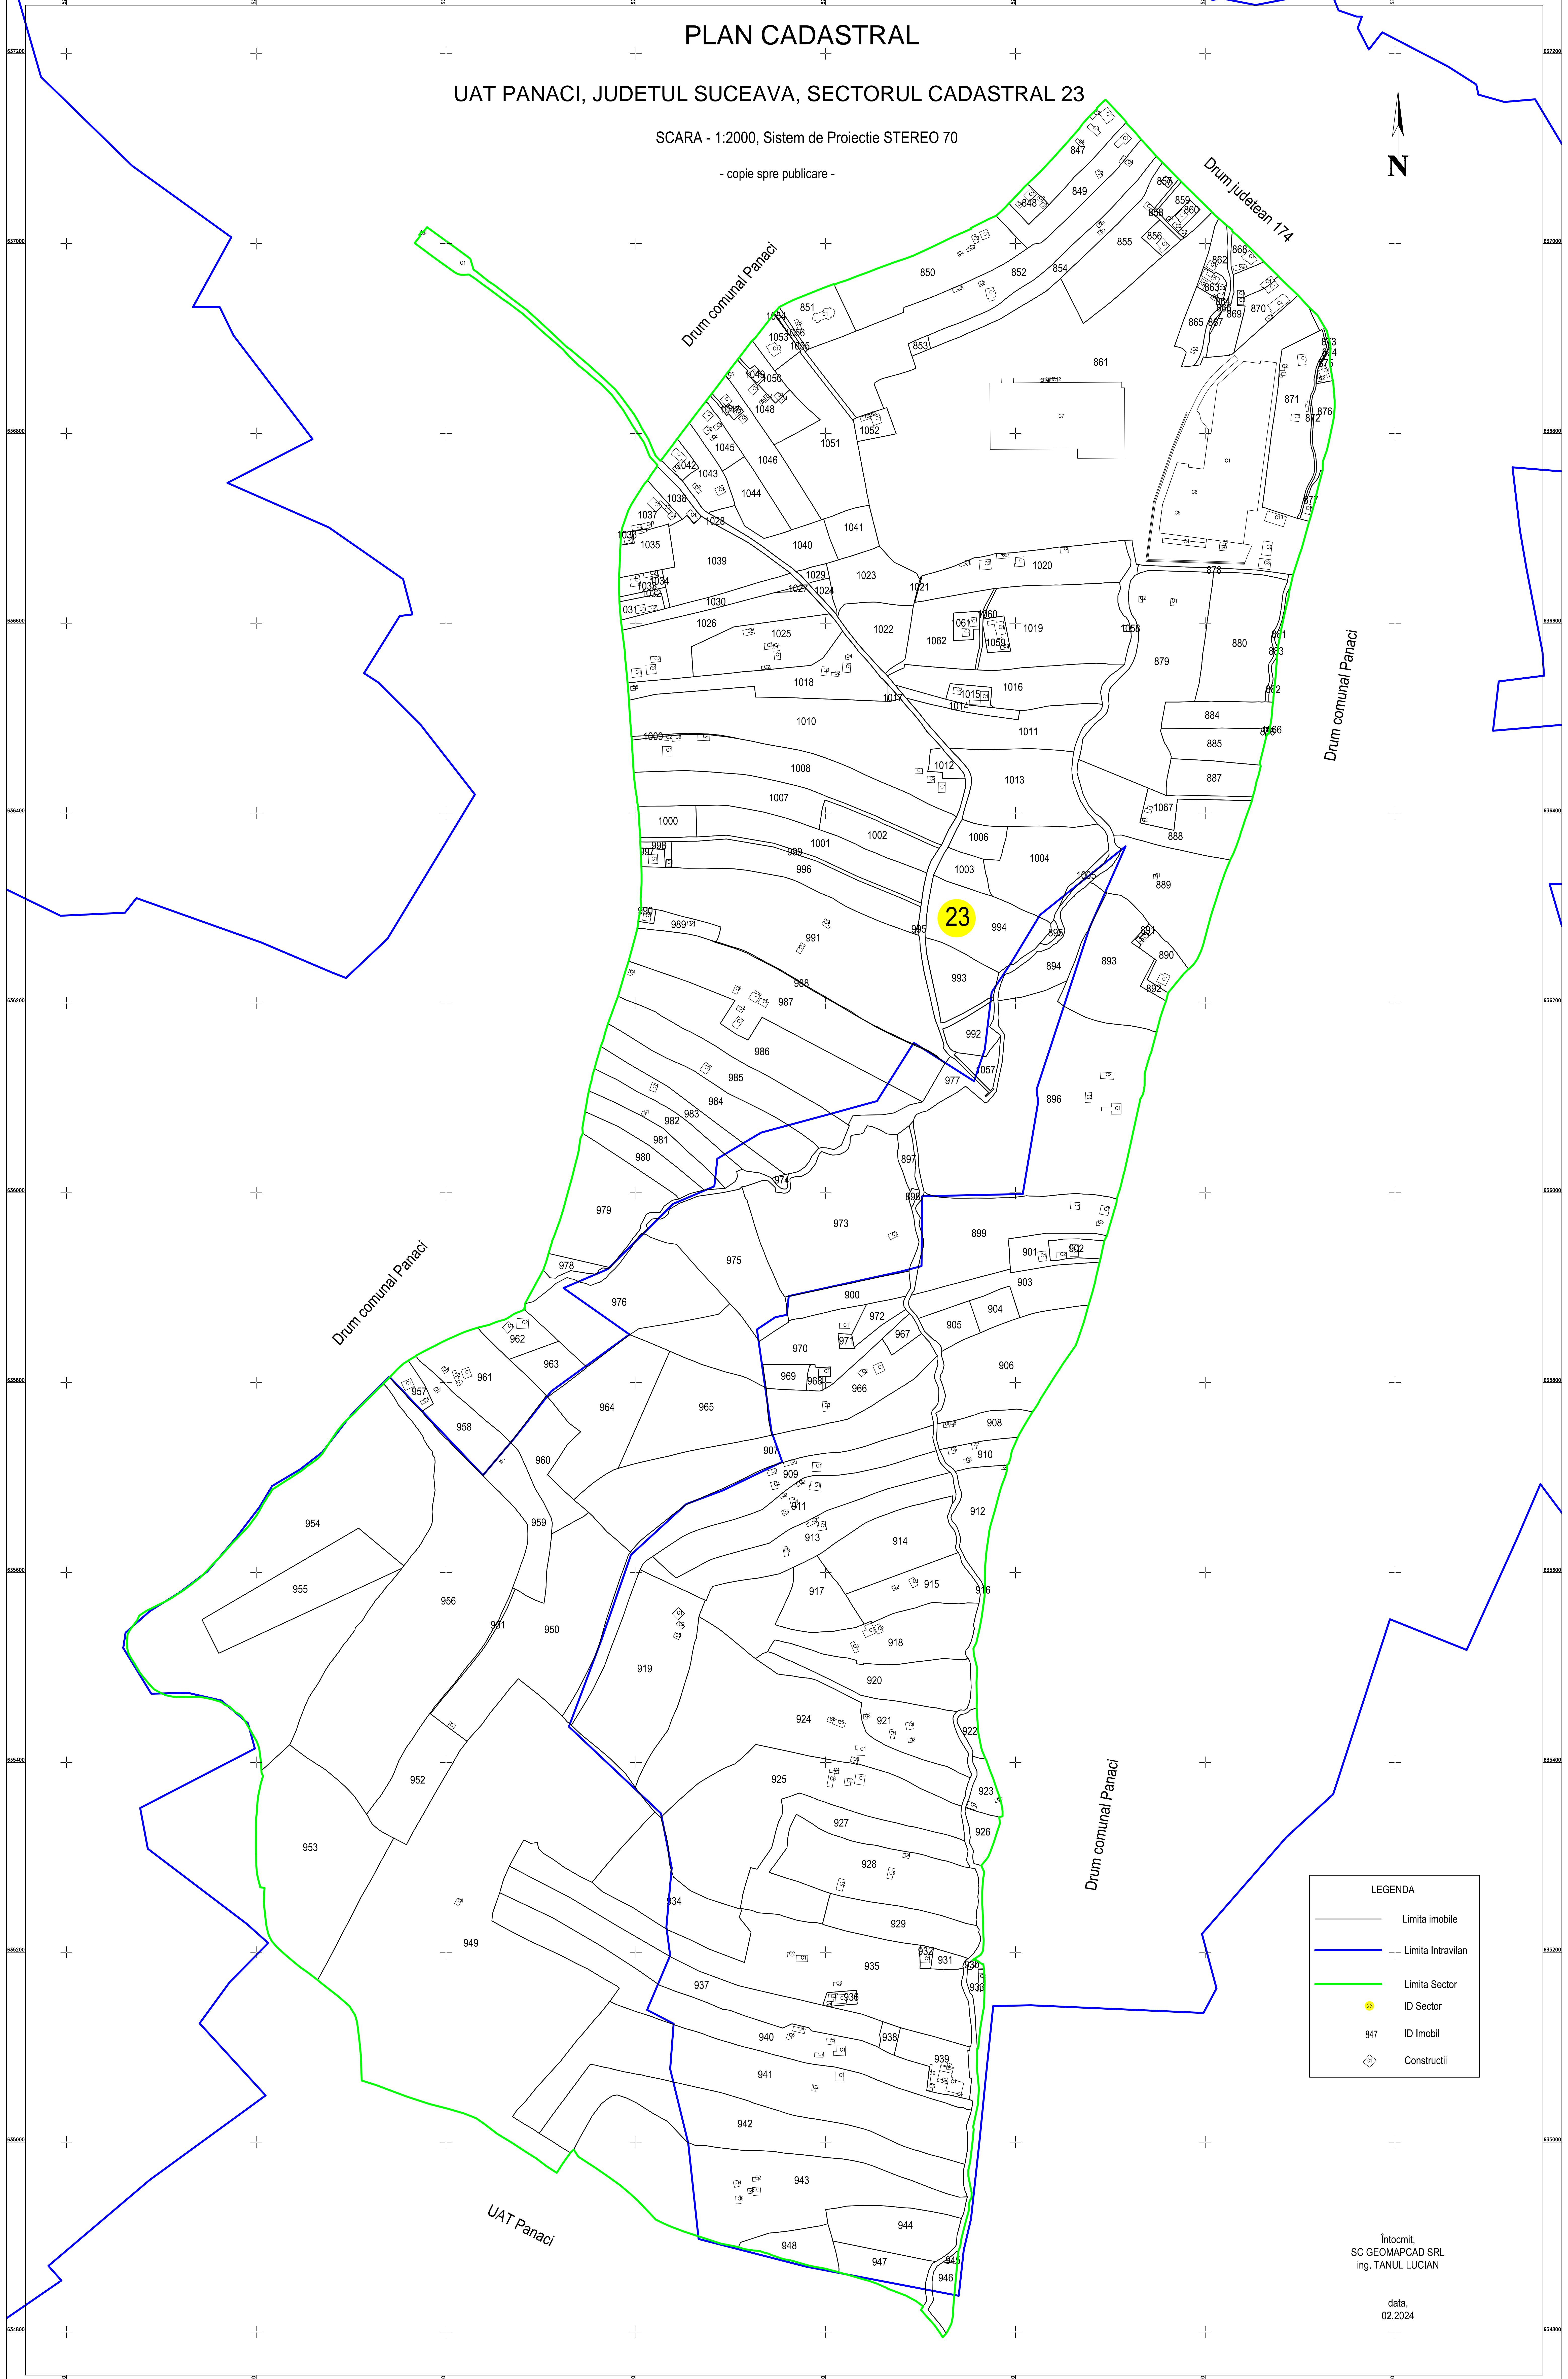

PLAN CADASTRAL

UAT PANACI, JUDETUL SUCEAVA, SECTORUL CADASTRAL 23

SCARA - 1:2000, Sistem de Proiectie STEREO 70

- copie spre publicare -

LEGENDA	
	Limita imobile
	Limita Intravilan
	Limita Sector
	ID Sector
	ID Imobil
	Constructii

Intocmit,
SC GEOMAPCAD SRL
Ing. TANUL LUCIAN

data,
02.2024