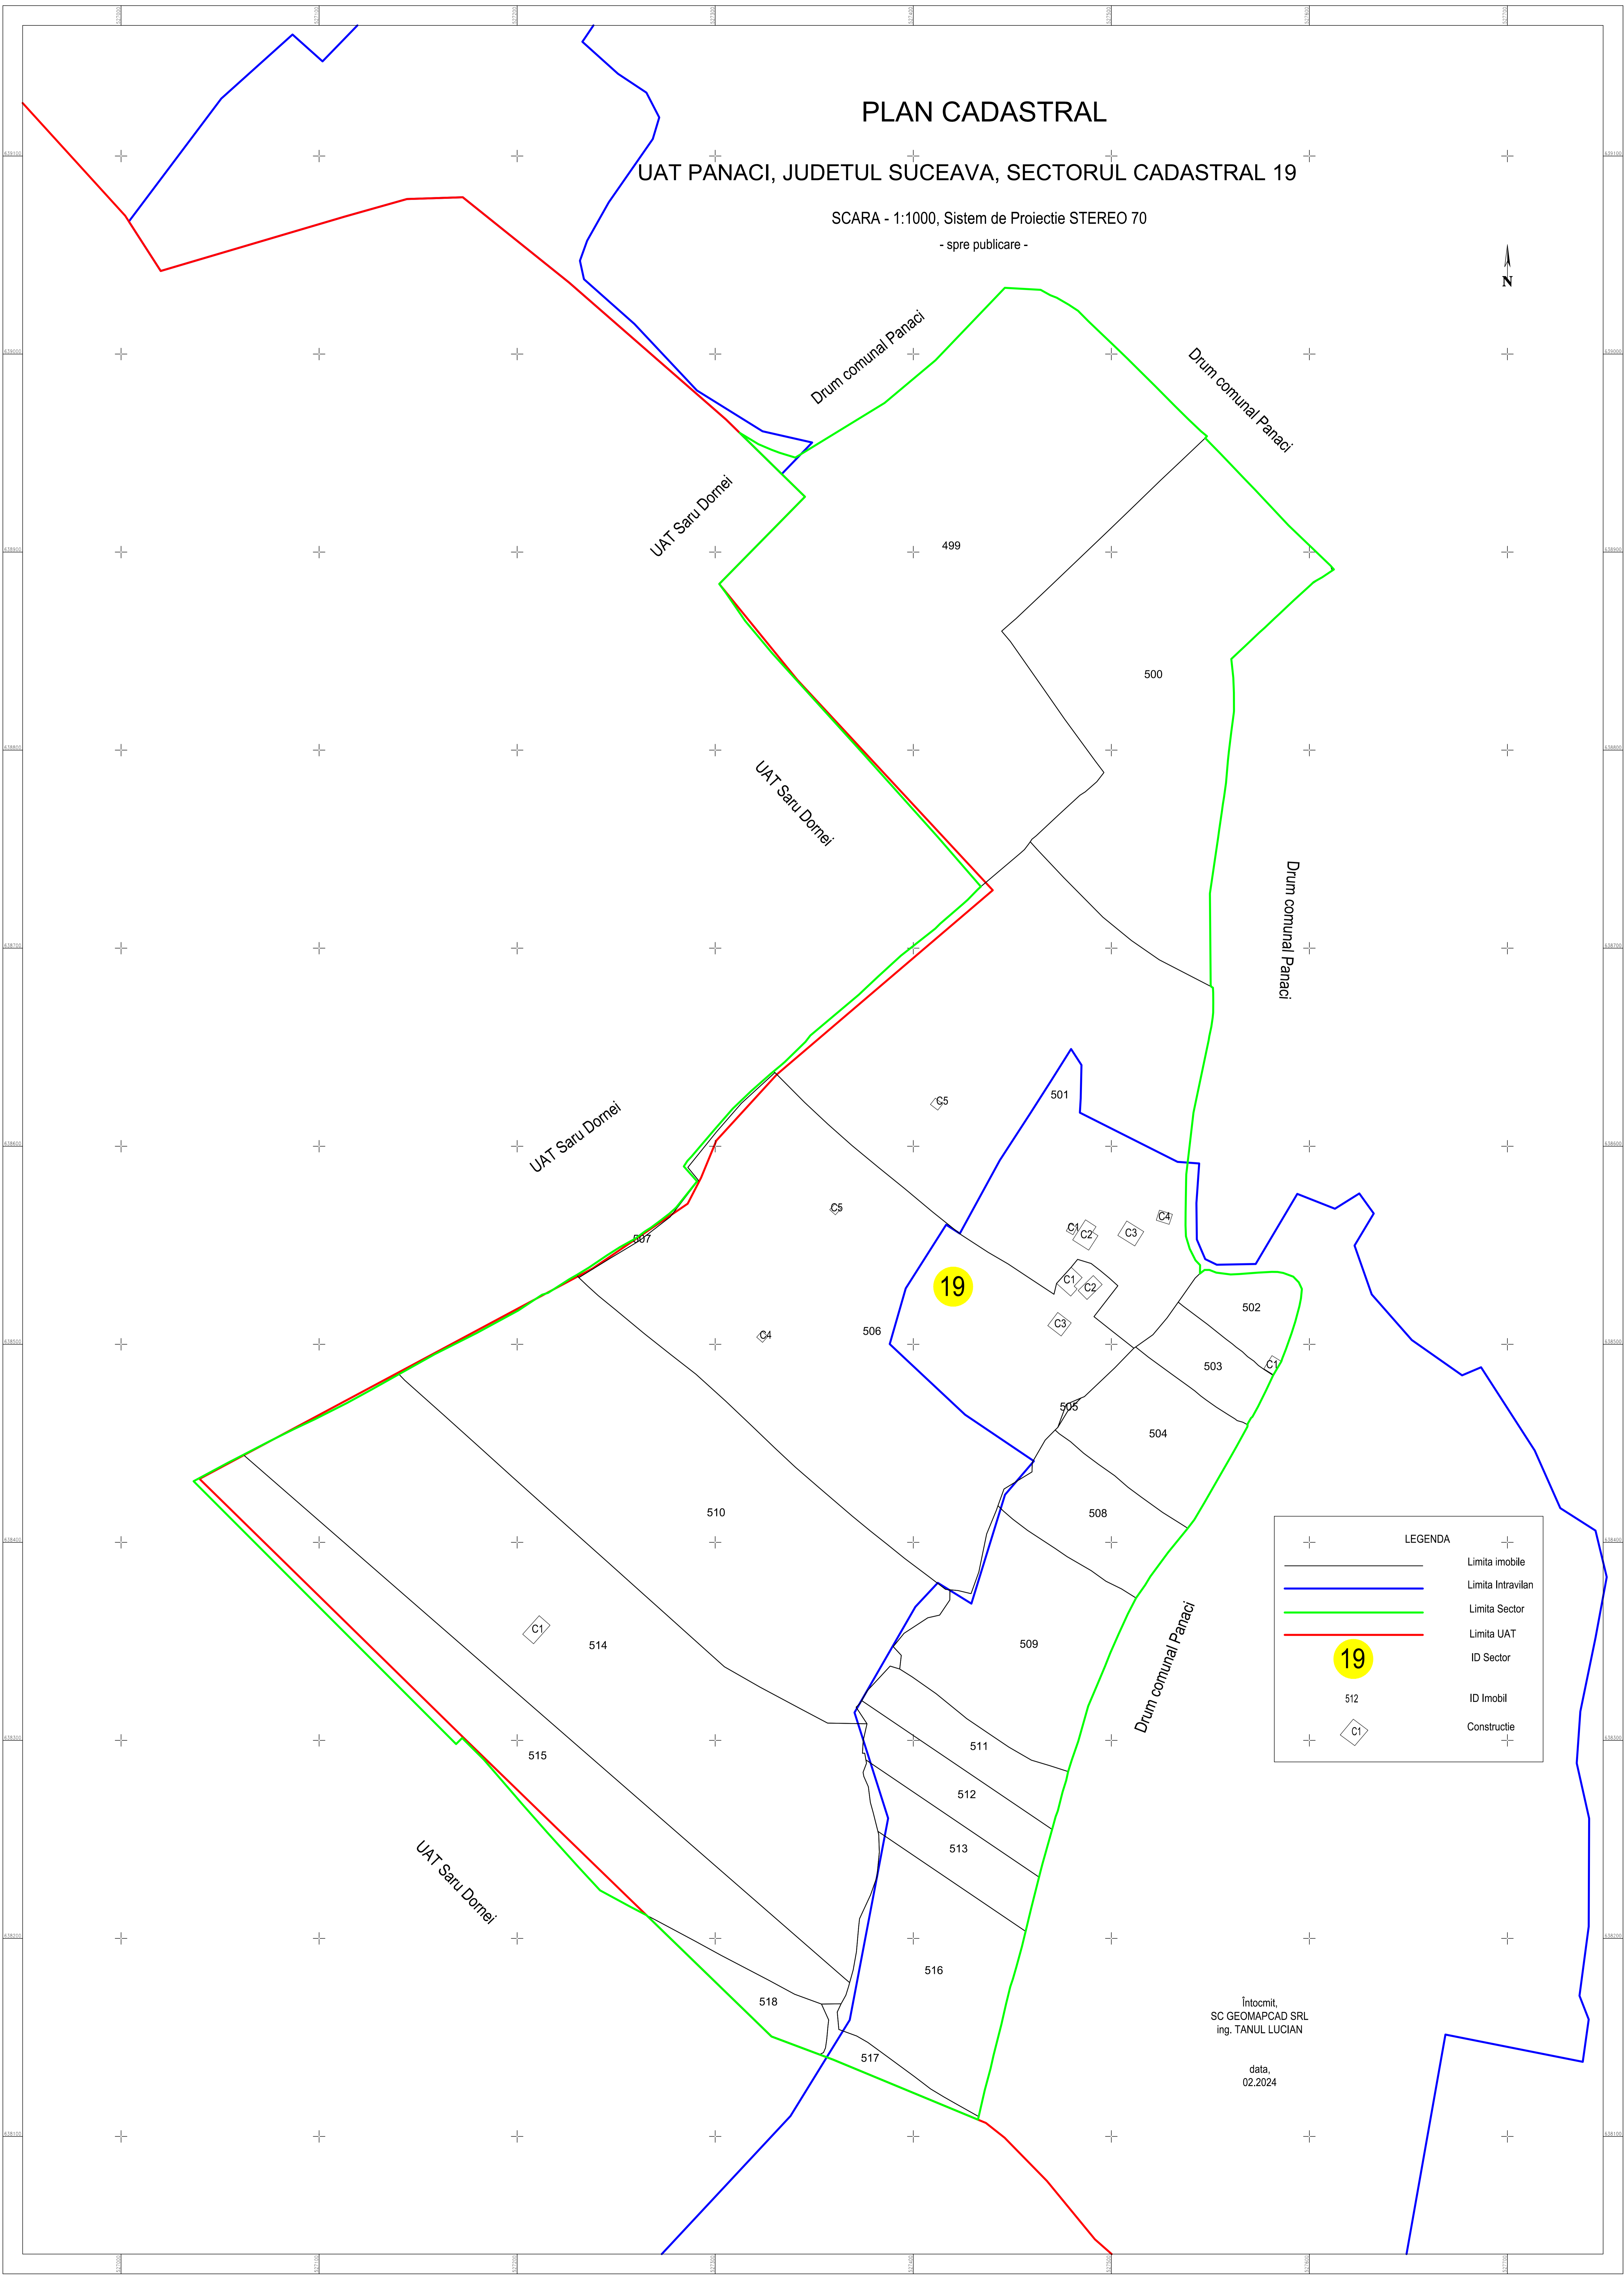

PLAN CADASTRAL

UAT PANACI, JUDETUL SUCEAVA, SECTORUL CADASTRAL 19

SCARA - 1:1000, Sistem de Proiectie STEREO 70

- spre publicare -

LEGENDA	
	Limita imobile
	Limita Intravilan
	Limita Sector
	Limita UAT
	ID Sector
	ID Imobil
	Constructie

Intocmit,
SC GEOMAPCAD SRL
ing. TANUL LUCIAN
data,
02.2024